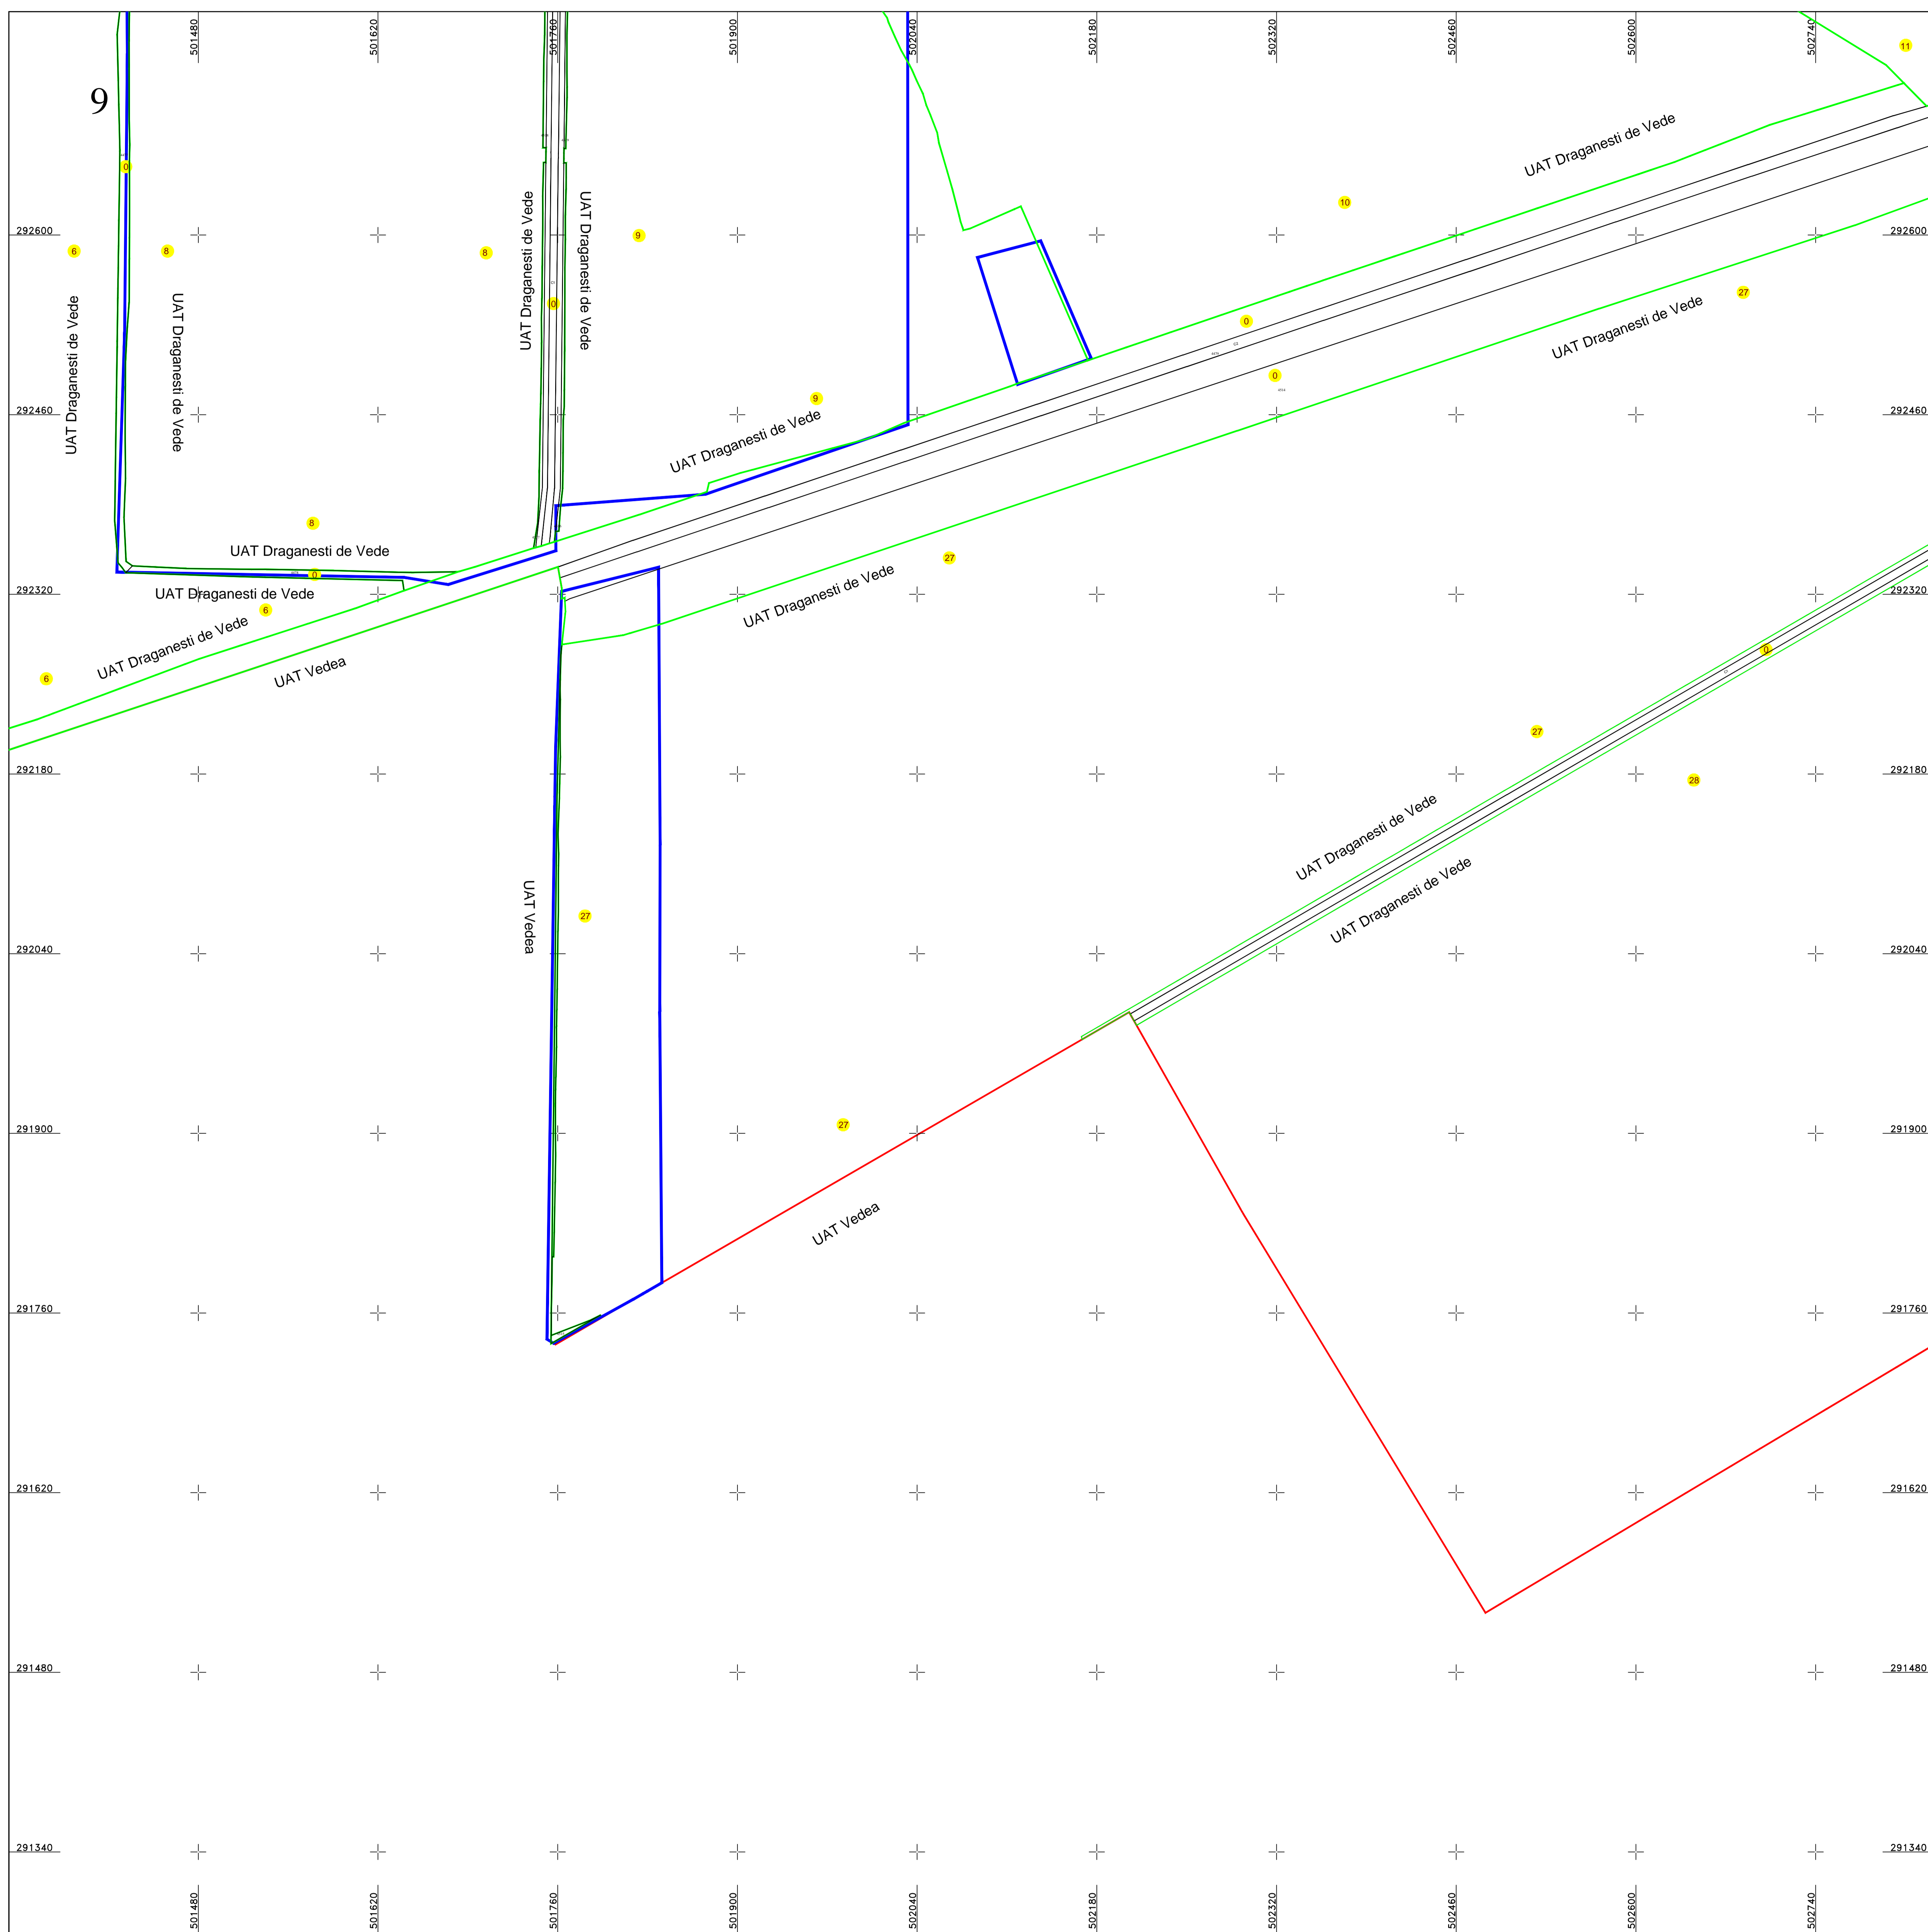

PLAN CADASTRAL
UAT DRAGANESTI DE VEDE, judetul TELEORMAN

SECTOR 0

Scara 1:2000

Sistem de proiectie STEREO 70

Plansa 9/12

Schita dispunerii planselor

LEGENDĂ

0	Numar sector cadastral
TELEORMAN	Judet
DRAGANESTI DE VEDE	UAT
Draganesti de Vede	Localitati
PLAN CADASTRAL	Titlu
Sector cadastral nr. 0	Subtitluri, Sector cadastral
1:2000	Scara
9473	ID

	Limita de judet
	Limita UAT
	Limita sectoarelor cadastrale
	Limita intravilan
	Limita imobil
	Limita constructiilor cu caracter permanent

Documente spre publicare

ANCPI	
Servicii de înregistrare sistematică in Sistemul Integrat de Cadastru si Carte Funciară a imobilelor situate in UAT Dragănești de Vede, jud. Teleorman	
S.C. GEODETIC SYS S.R.L.	
Data	Februarie 2026