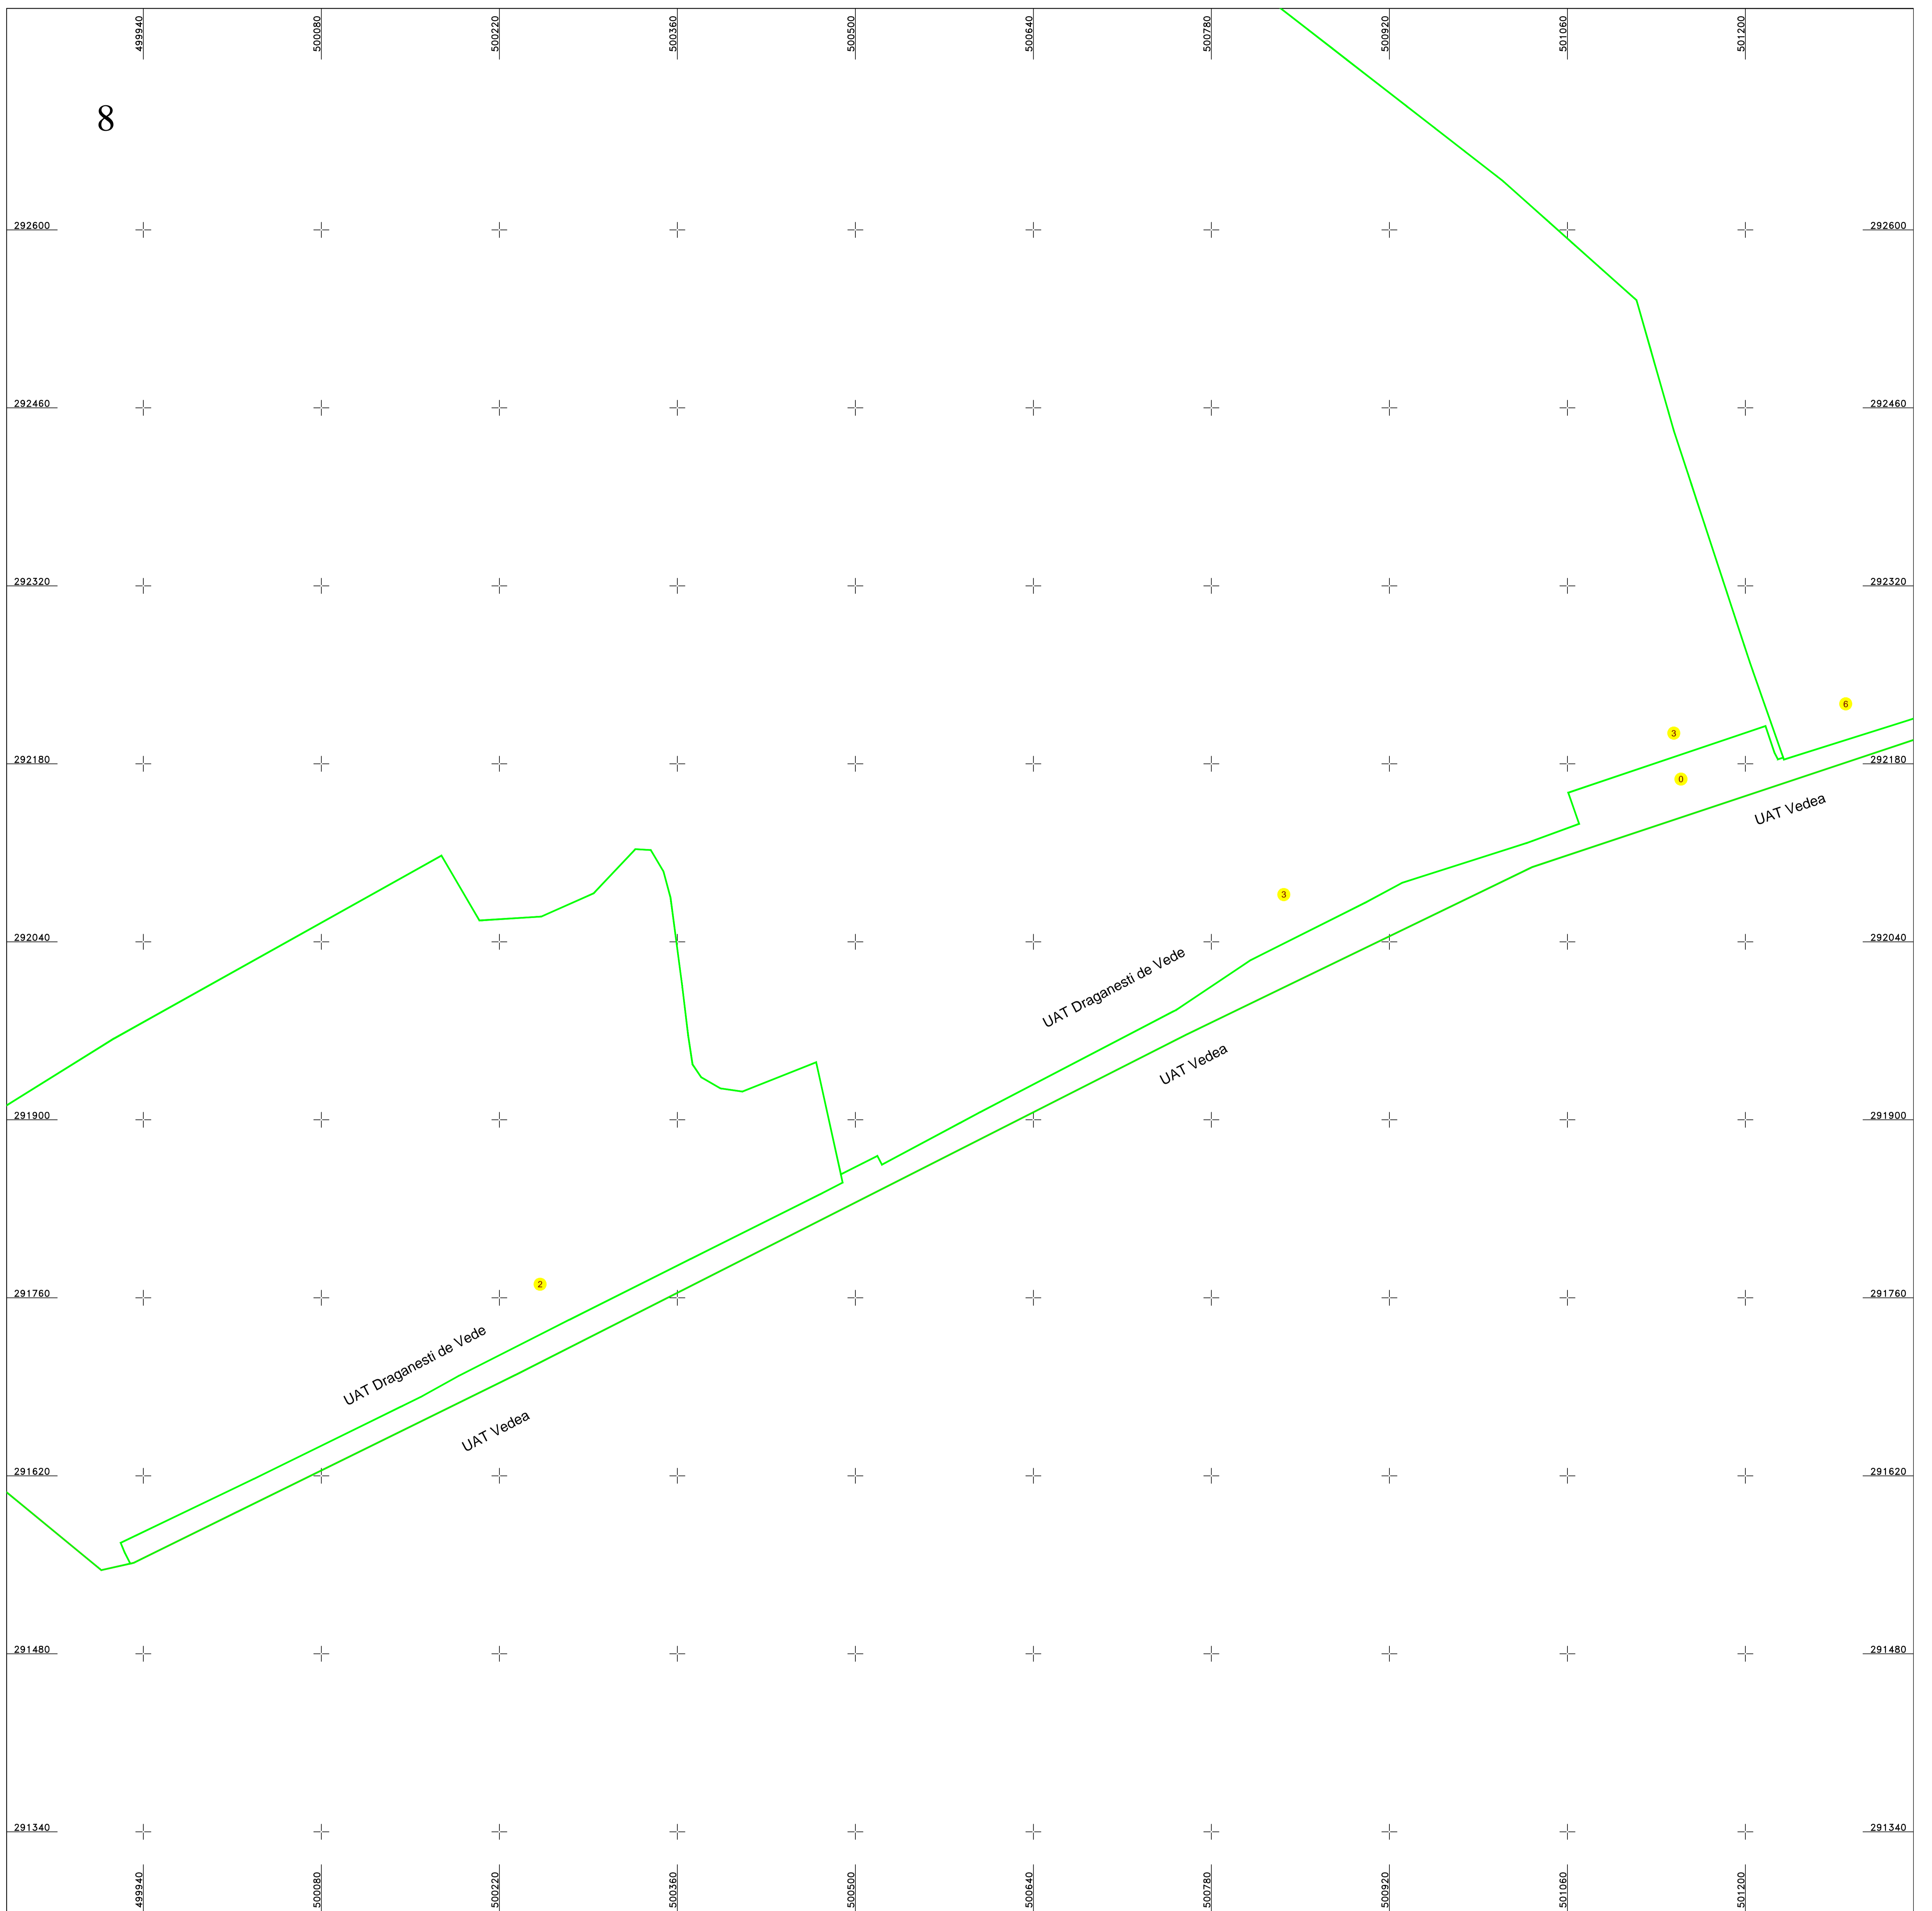

PLAN CADASTRAL
 UAT DRAGANESTI DE VEDE, judetul TELEORMAN
 SECTOR 0
 Scara 1:2000
 Sistem de proiectie STEREO 70
 Plansa 8/12

Schita dispunerii planselor

LEGENDĂ

0	Numar sector cadastral	
TELEORMAN	Judet	
DRAGANESTI DE VEDE	UAT	
Draganesti de Vede	Localitati	
PLAN CADASTRAL	Titlu	Limita de judet
Sector cadastral nr. 0	Subtitluri, Sector cadastral	Limita UAT
1:2000	Scara	Limita sectoarelor cadastrale
9473	ID	Limita intravilan
		Limita imobil
		Limita constructiilor cu caracter permanent

Documente spre publicare

ANCPI

Servicii de înregistrare sistematică în Sistemul Integrat de Cadastru și Carte Funciară a imobilelor situate în UAT Draganesti de Vede, jud. Teleorman

S.C. GEODETIC SYS S.R.L.

Data
Februarie 2026