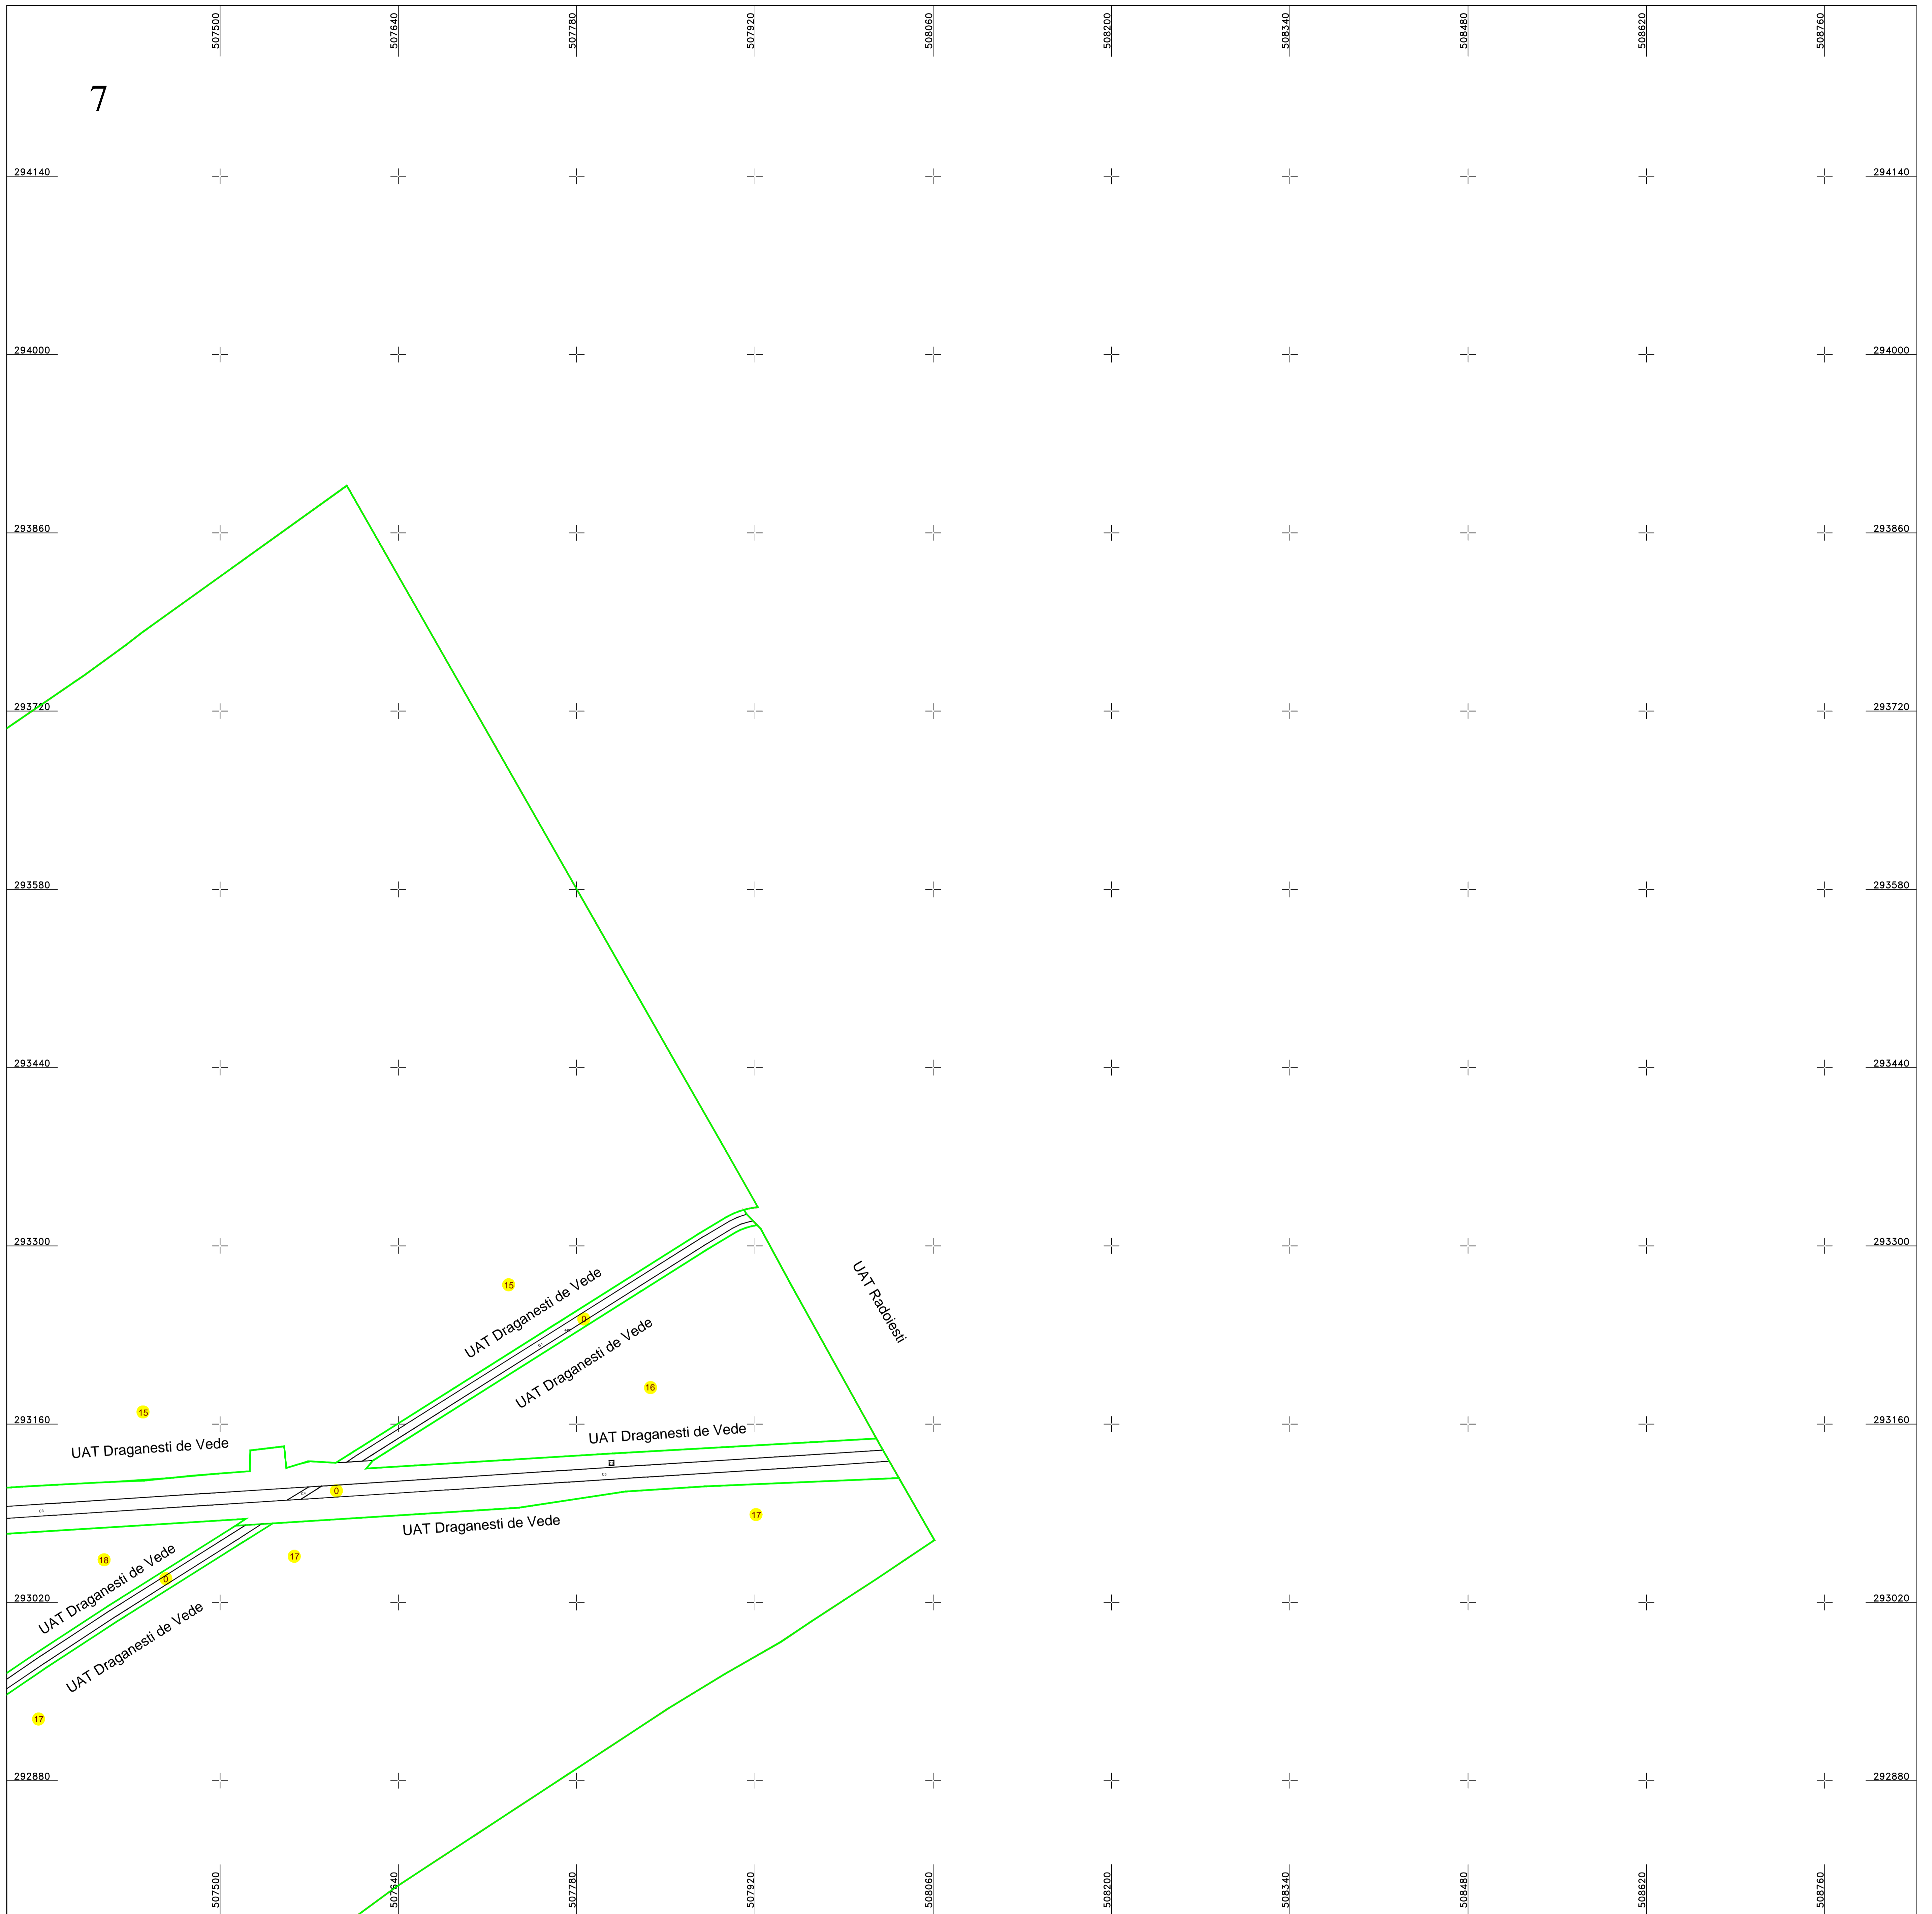

**PLAN CADASTRAL**  
**UAT DRAGANESTI DE VEDE, judetul TELEORMAN**  
**SECTOR 0**  
 Scara 1:2000  
 Sistem de proiectie STEREO 70  
 Plansa 7/12

Schita dispunerii planselor

**LEGENDĂ**

0	Numar sector cadastral	
TELEORMAN	Judet	
DRAGANESTI DE VEDE	UAT	
Draganesti de Vede	Localitati	
PLAN CADASTRAL	Titlu	
Sector cadastral nr. 0	Subtitluri, Sector cadastral	
1:2000	Scara	
9473	ID	

<span style="color: red;">—</span>	Limita de judet
<span style="color: orange;">—</span>	Limita UAT
<span style="color: green;">—</span>	Limita sectoarelor cadastrale
<span style="color: blue;">—</span>	Limita intravilan
<span style="color: grey;">—</span>	Limita imobil
<span style="color: black;">—</span>	Limita constructiilor cu caracter permanent

Data  
Februarie 2026