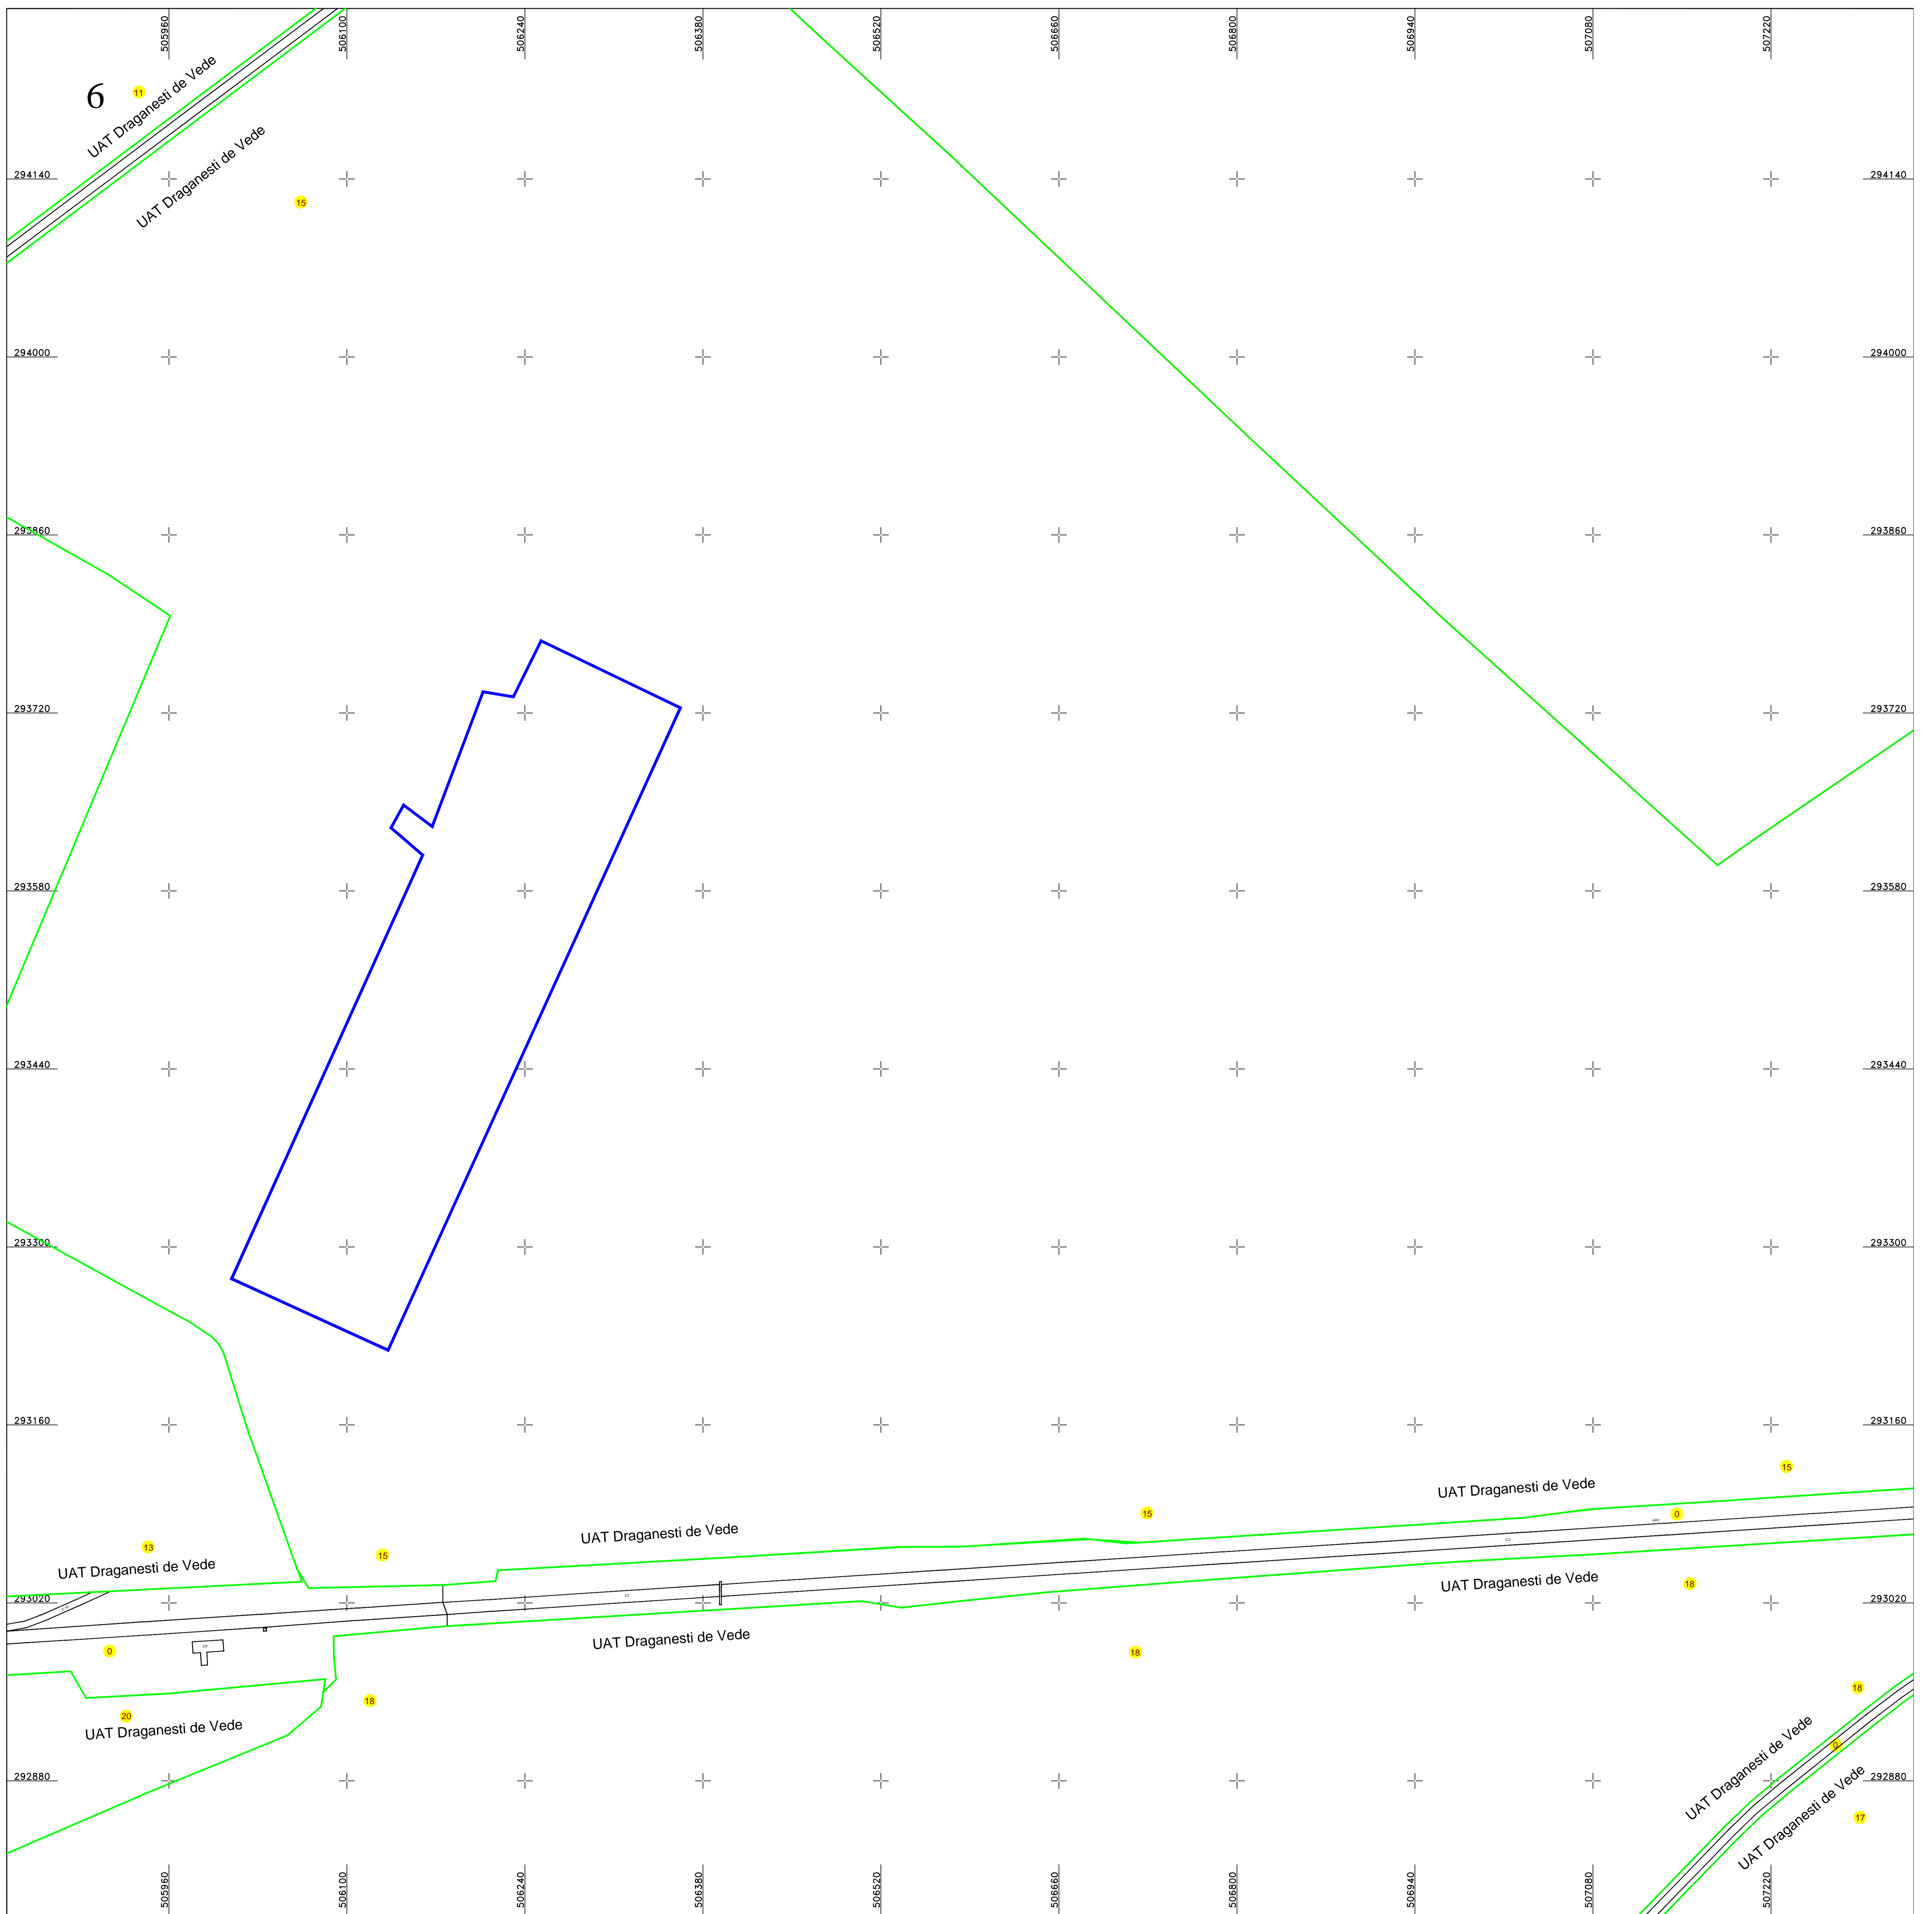

**PLAN CADASTRAL**  
**UAT DRAGANESTI DE VEDE, judetul TELEORMAN**  
**SECTOR 0**  
 Scara 1:2000  
 Sistem de proiectie STEREO 70  
 Plansa 6/12

Schita dispunerii planselor

**LEGENDĂ**

|                        |                              |  |   |
|------------------------|------------------------------|--|---|
| 0                      | Numar sector cadastral       |  |   |
| TELEORMAN              | Judet                        |  |   |
| DRAGANESTI DE VEDE     | UAT                          |  |   |
| Draganesti de Vede     | Localitati                   |  |   |
| PLAN CADASTRAL         | Titlu                        |  |   |
| Sector cadastral nr. 0 | Subtitluri, Sector cadastral |  |   |
| 1:2000                 | Scara                        |  |   |
| 9473                   | ID                           |  |   |
|                        |                              |  | Limita de judet                             |
|                        |                              |  | Limita UAT                                  |
|                        |                              |  | Limita sectoarelor cadastrale               |
|                        |                              |  | Limita intravilan                           |
|                        |                              |  | Limita imobil                               |
|                        |                              |  | Limita constructiilor cu caracter permanent |

Documente spre publicare

ANCPI

**Servicii de înregistrare sistematică în Sistemul Integrat de Cadastru și Carte Funciară a imobilelor situate în UAT Draganesti de Vede, jud. Teleorman**

S.C. GEODETIC SYS S.R.L.

Data  
Februarie 2026