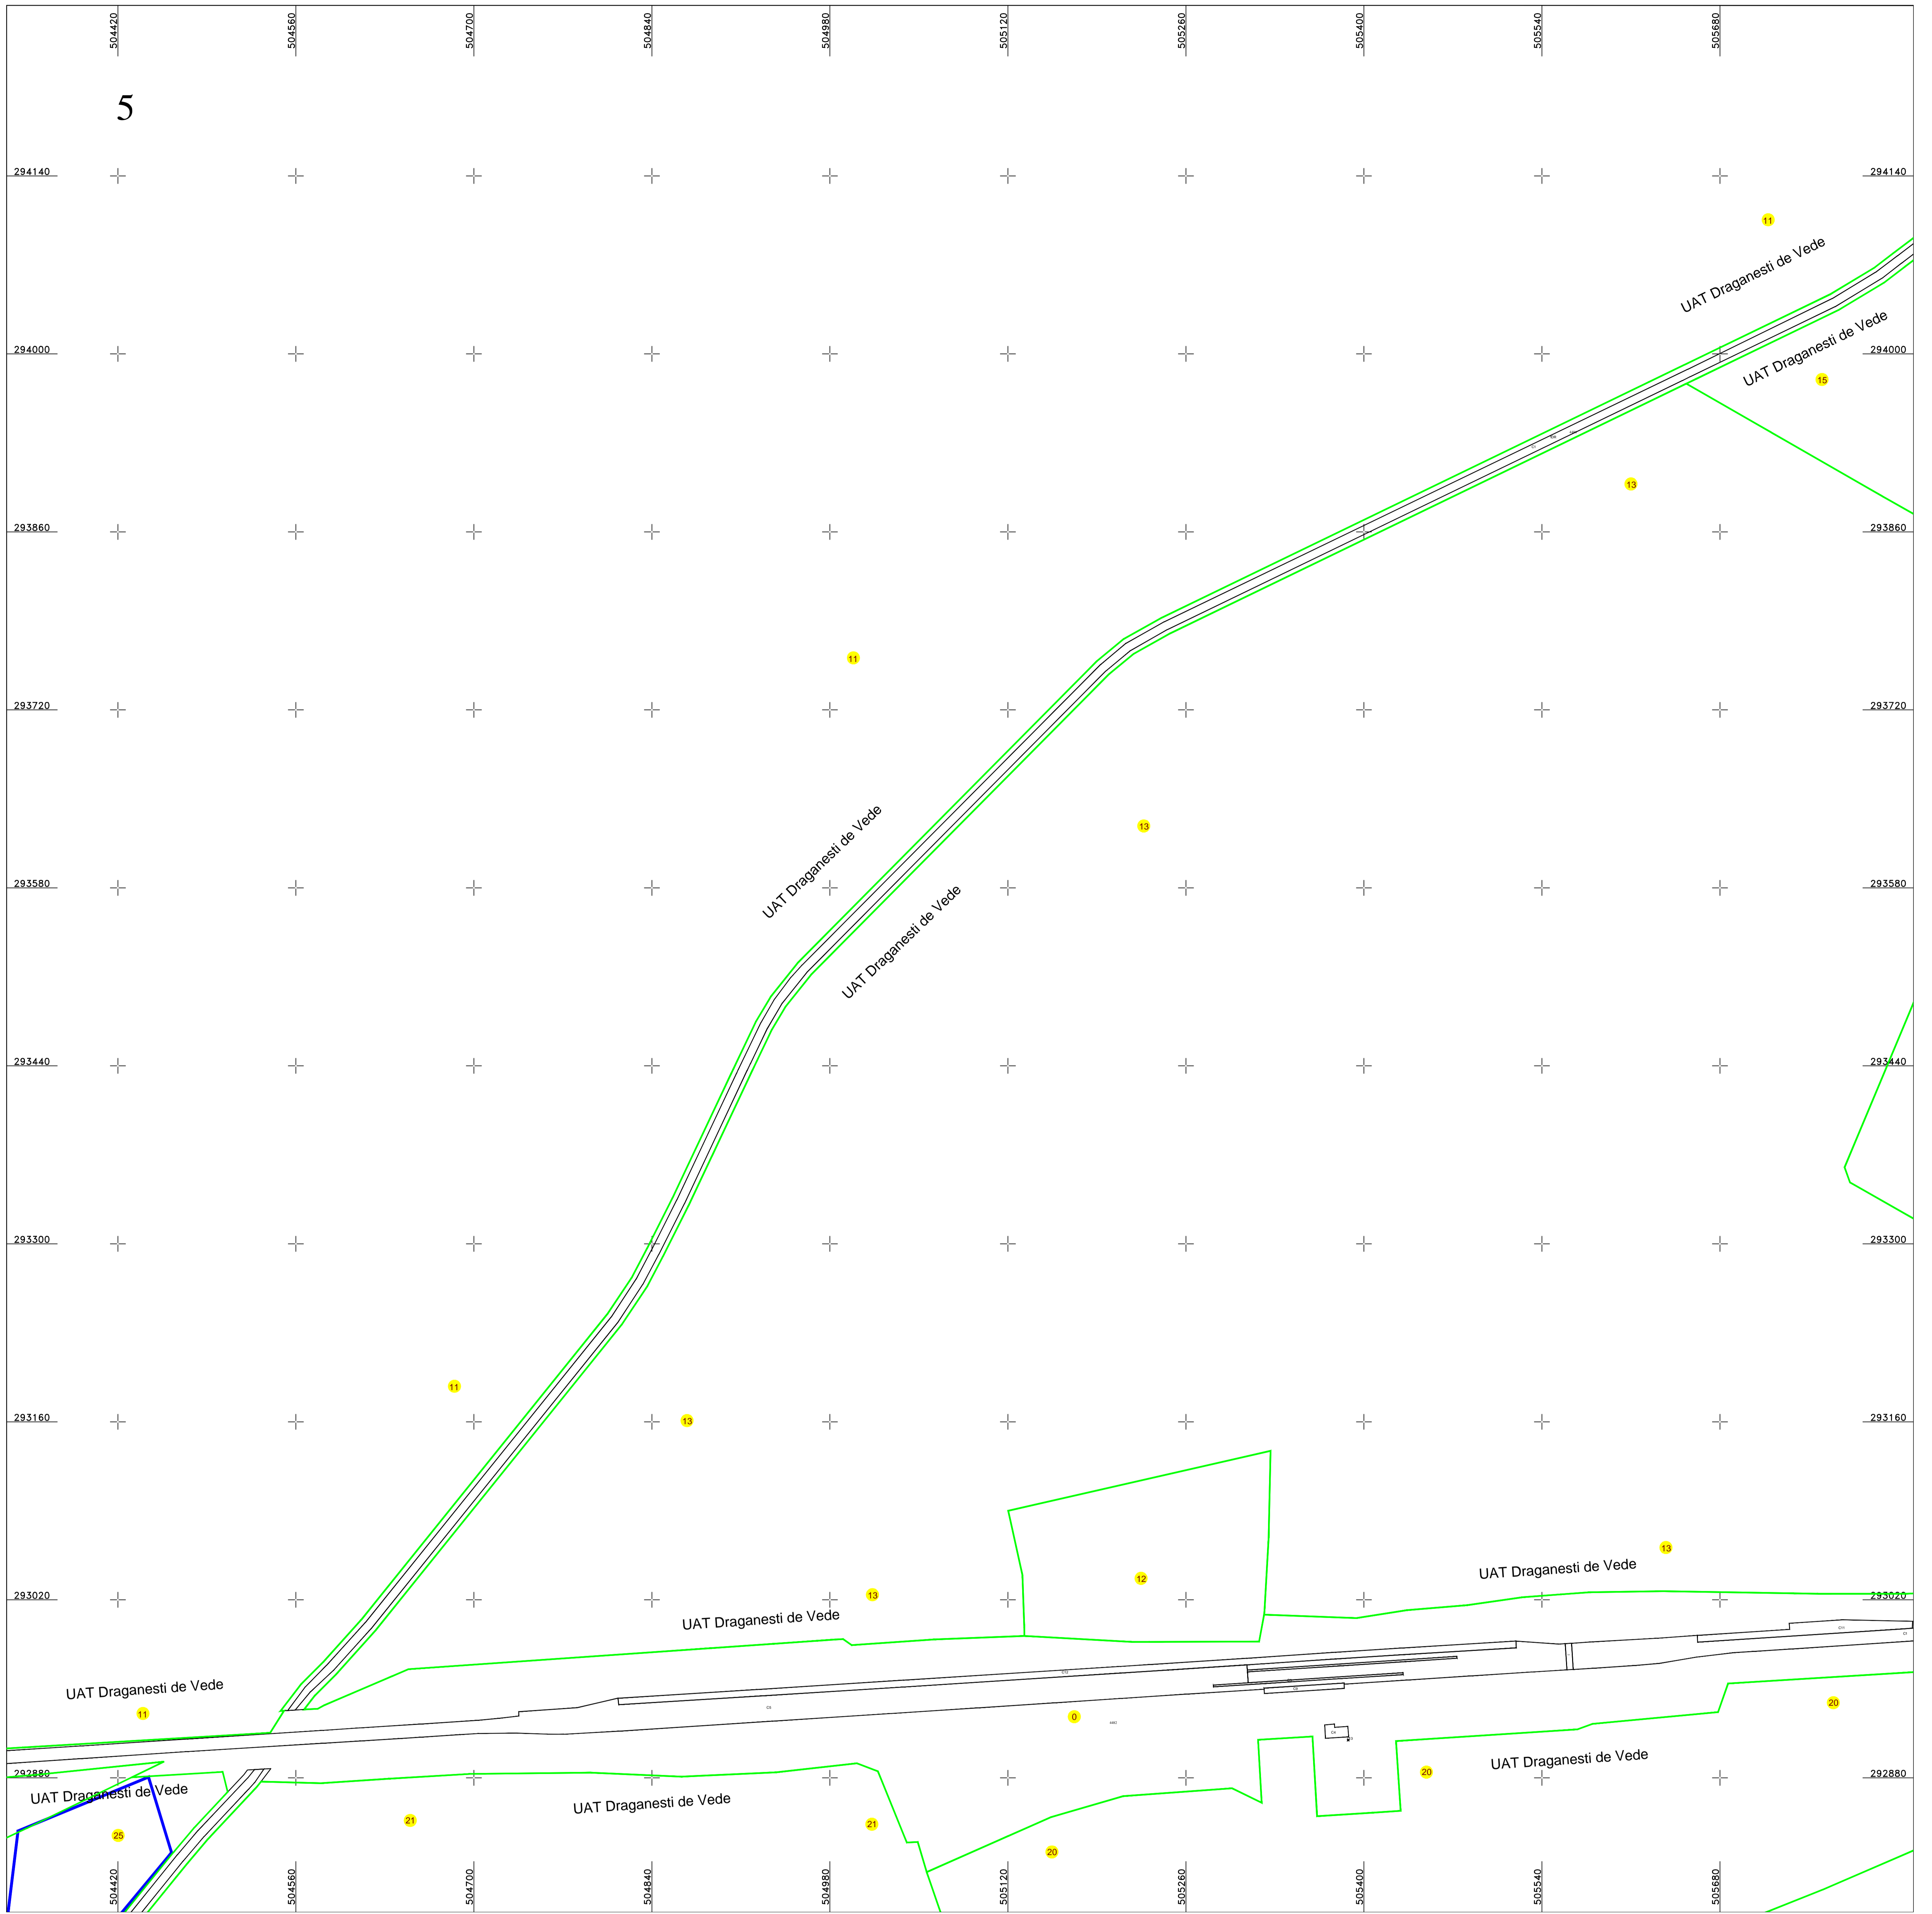

PLAN CADASTRAL
 UAT DRAGANESTI DE VEDE, judetul TELEORMAN
 SECTOR 0
 Scara 1:2000
 Sistem de proiectie STEREO 70
 Plansa 5/12

Schita dispunerii planselor

LEGENDĂ

0	Numar sector cadastral	
TELEORMAN	Judet	
DRAGANESTI DE VEDE	UAT	
Draganesti de Vede	Localitati	
PLAN CADASTRAL	Titlu	
Sector cadastral nr. 0	Subtitluri, Sector cadastral	
1:2000	Scara	
9473	ID	
		Limita de judet
		Limita UAT
		Limita sectoarelor cadastrale
		Limita intravilan
		Limita imobil
		Limita constructiilor cu caracter permanent

Documente spre publicare

ANCPI

Servicii de înregistrare sistematică în Sistemul Integrat de Cadastru și Carte Funciară a imobilelor situate în UAT Draganesti de Vede, jud. Teleorman

S.C. GEODETIC SYS S.R.L.

Data
Februarie 2026