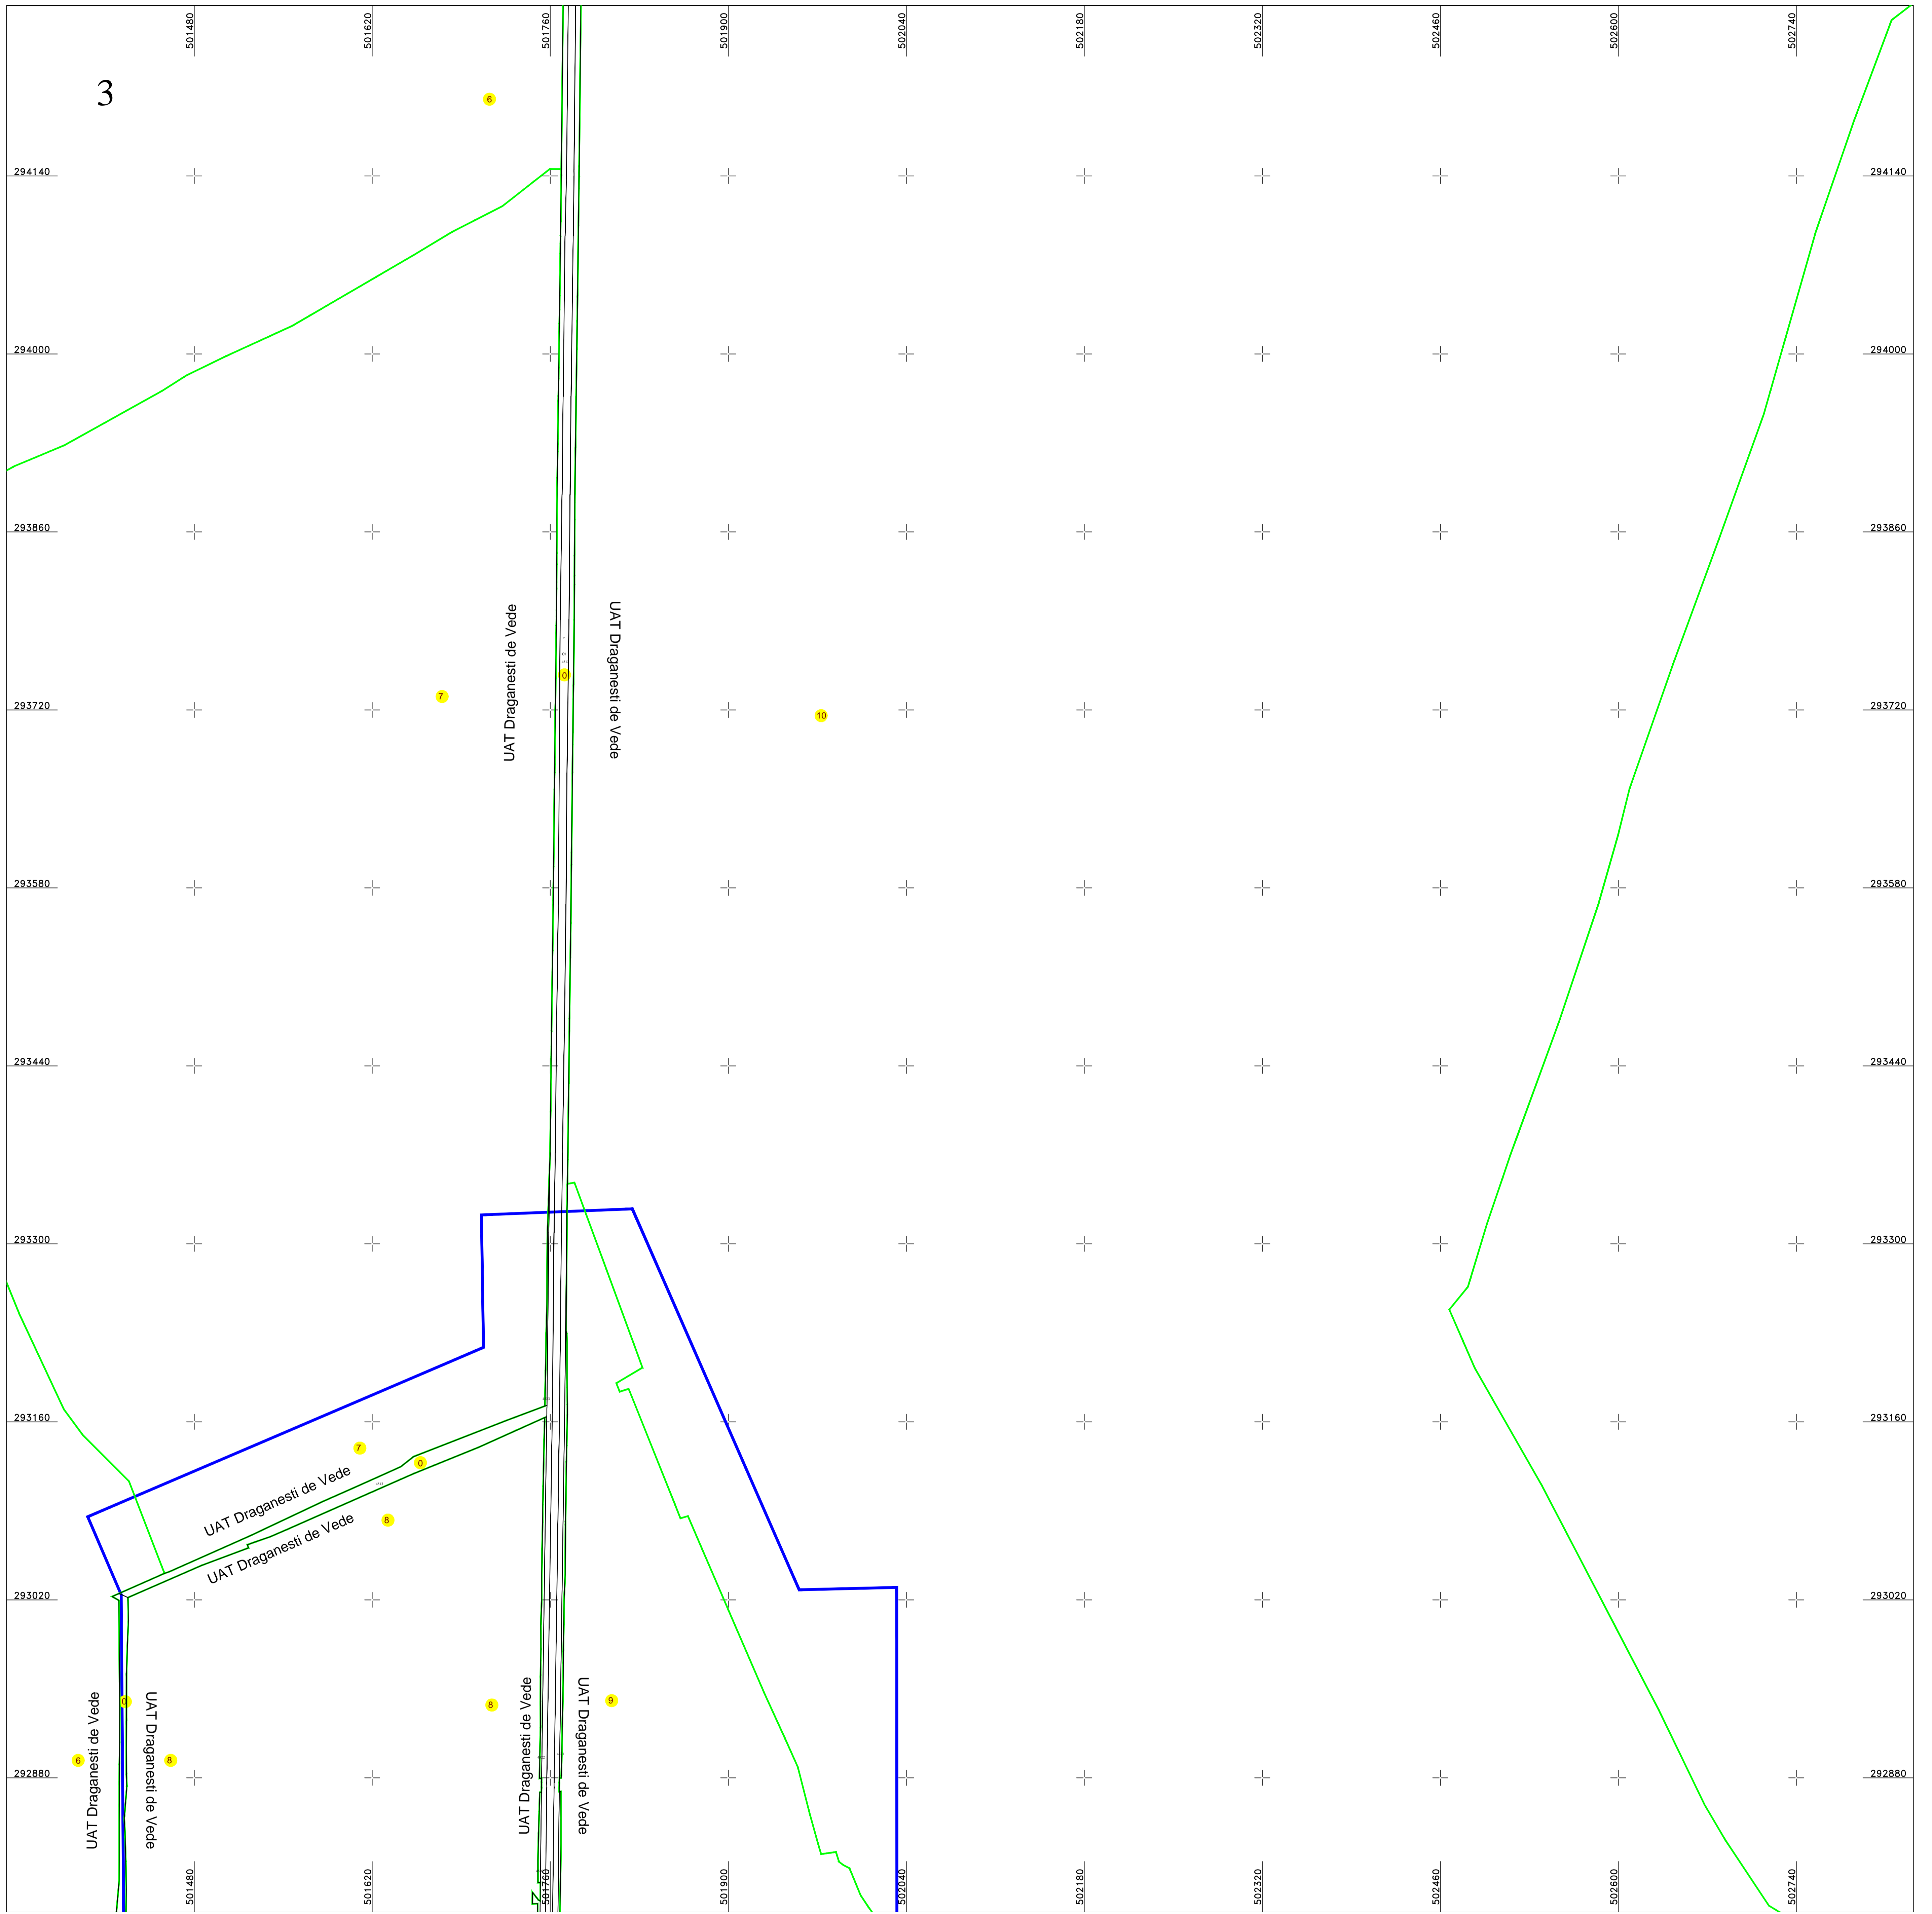

**PLAN CADASTRAL**  
**UAT DRAGANESTI DE VEDE, judetul TELEORMAN**  
**SECTOR 0**  
 Scara 1:2000  
 Sistem de proiectie STEREO 70  
 Plansa 3/12

Schita dispunerii planselor

**LEGENDĂ**

0	Numar sector cadastral	
TELEORMAN	Judet	
DRAGANESTI DE VEDE	UAT	
Draganesti de Vede	Localitati	
PLAN CADASTRAL	Titlu	
Sector cadastral nr. 0	Subtitluri, Sector cadastral	
1:2000	Scara	
9473	ID	

<span style="color: red;">—</span>	Limita de judet
<span style="color: red;">—</span>	Limita UAT
<span style="color: green;">—</span>	Limita sectoarelor cadastrale
<span style="color: blue;">—</span>	Limita intravilan
<span style="color: black;">—</span>	Limita imobil
<span style="color: black;">—</span>	Limita constructiilor cu caracter permanent

Documente spre publicare

**ANCPI**

**Servicii de înregistrare sistematică în Sistemul Integrat de Cadastru și Carte Funciară a imobilelor situate în UAT Draganesti de Vede, jud. Teleorman**

S.C. GEODETIC SYS S.R.L.

Data  
Februarie 2026