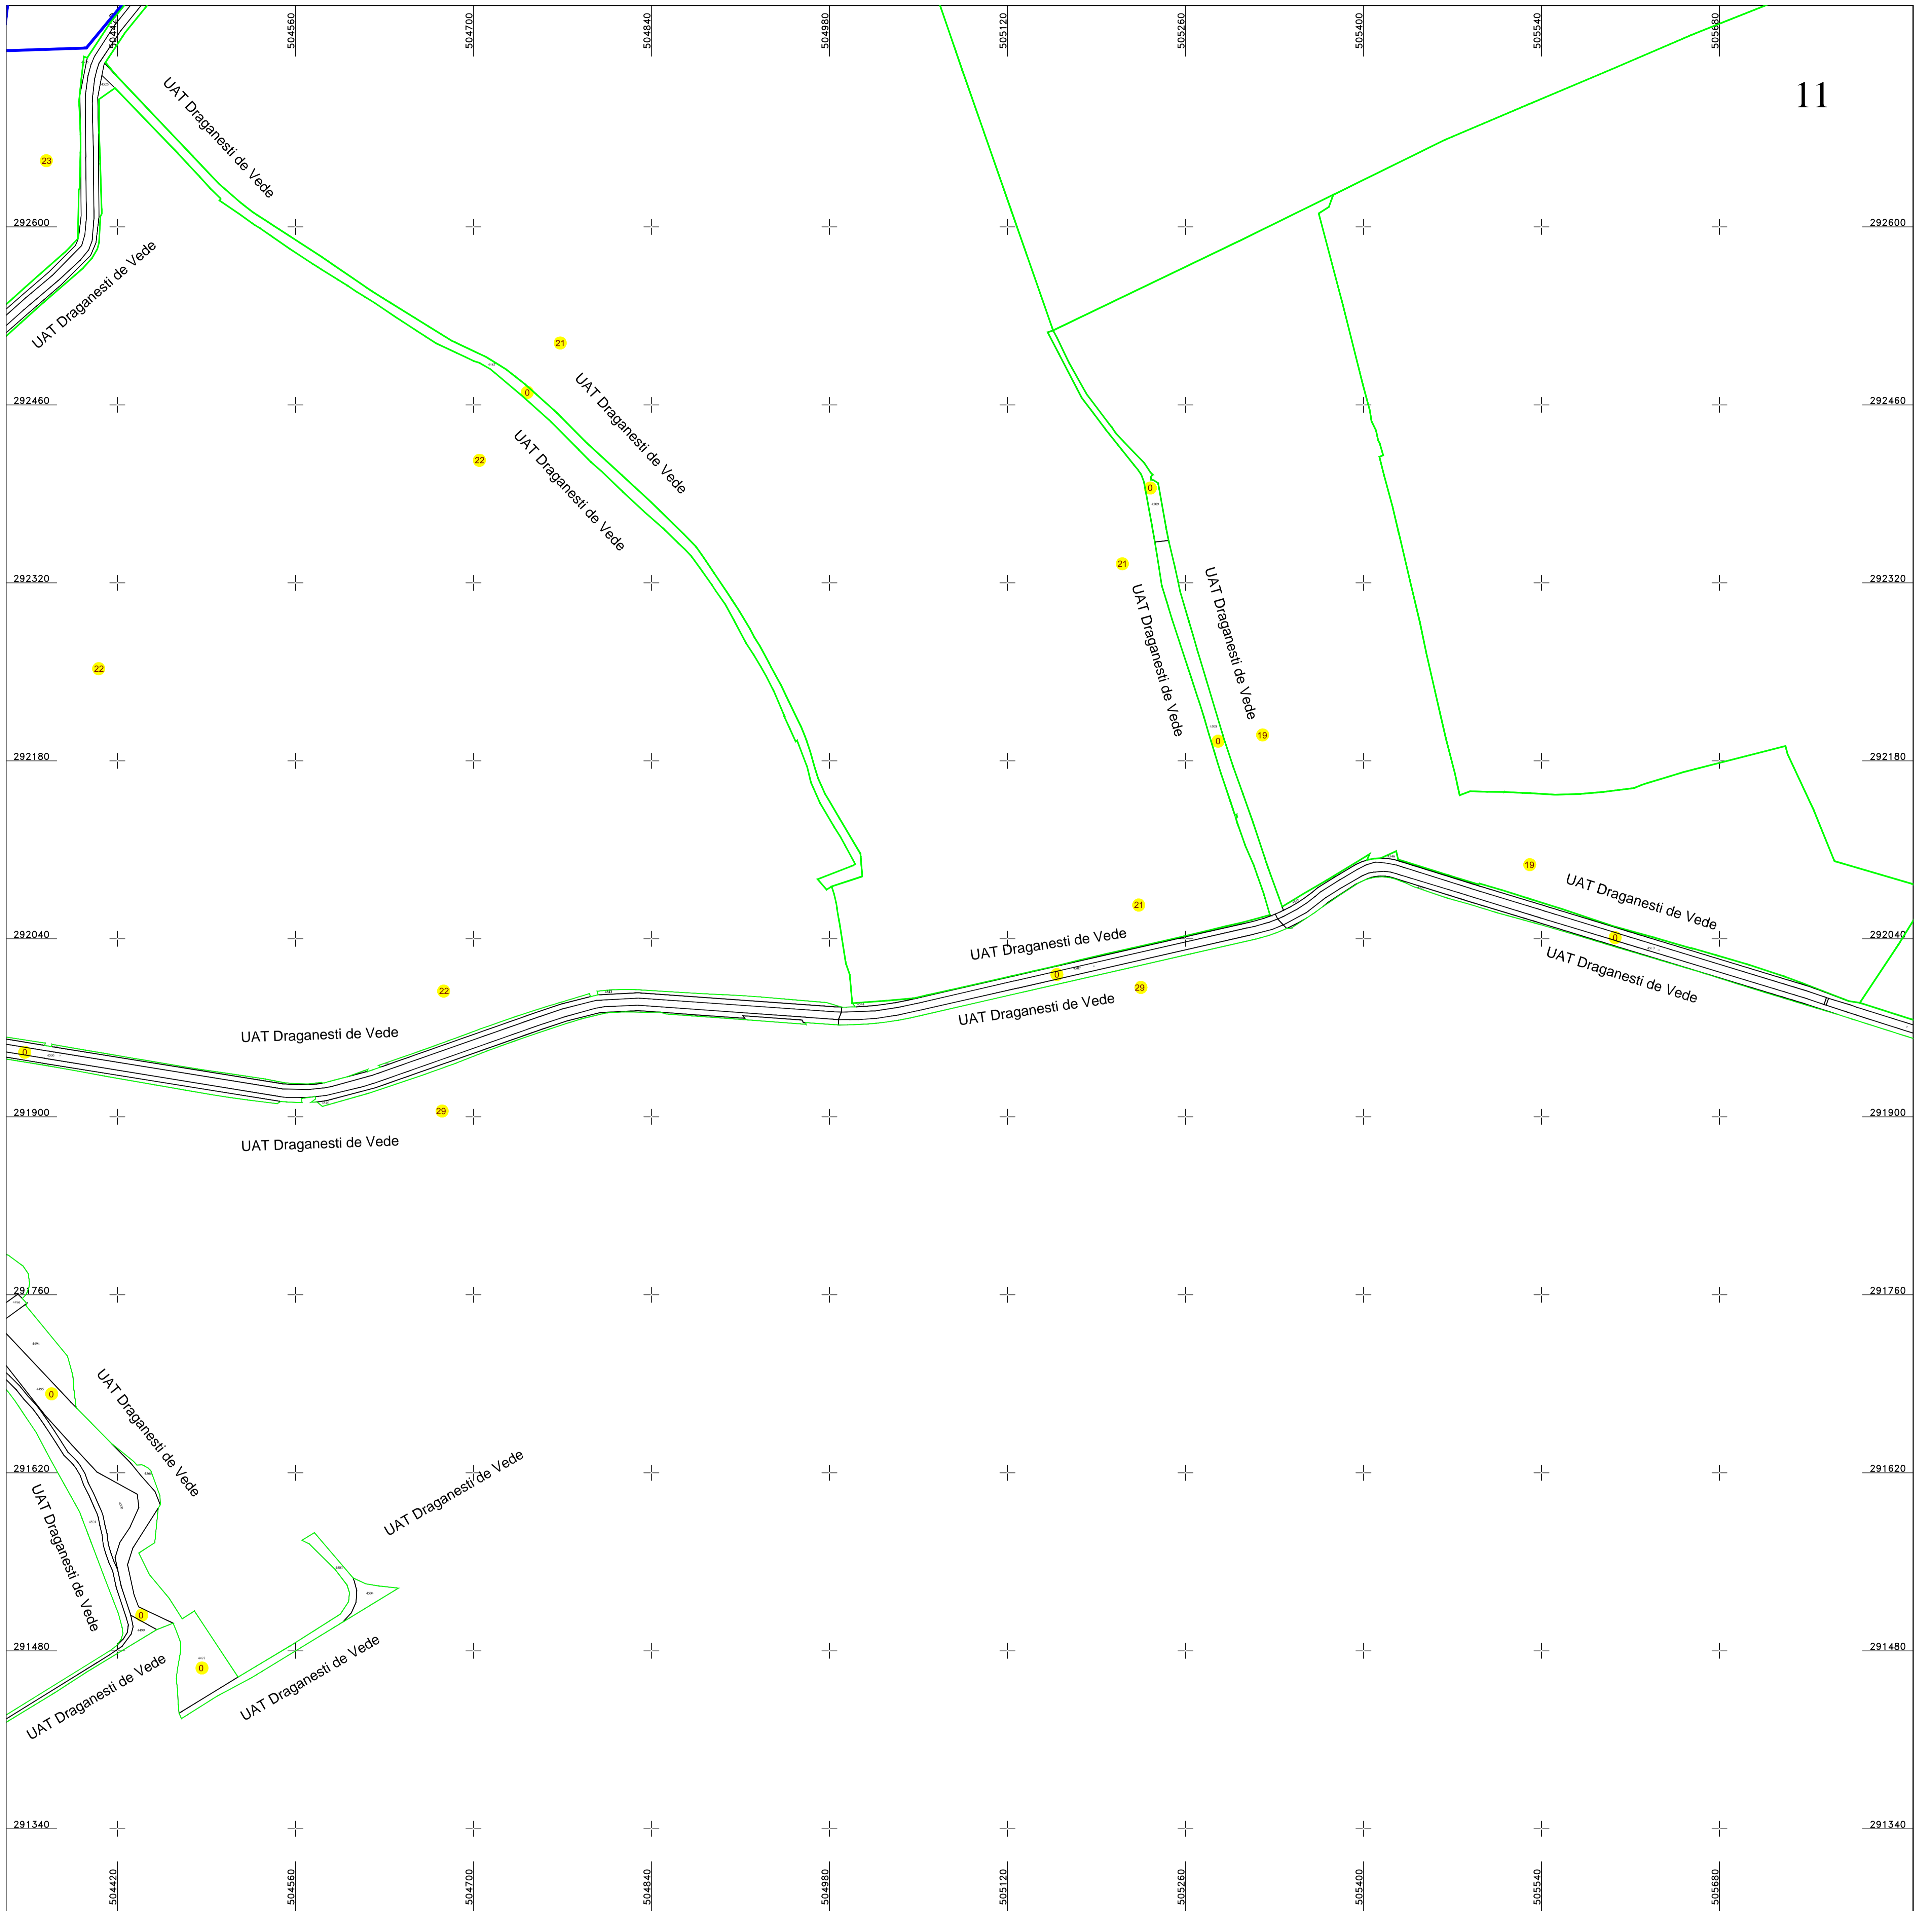

PLAN CADASTRAL
UAT DRAGANESTI DE VEDE, judetul TELEORMAN
SECTOR 0
 Scara 1:2000
 Sistem de proiectie STEREO 70
 Plansa 11/12

11

Schita dispunerii planselor

LEGENDĂ

0	Numar sector cadastral	
TELEORMAN	Judet	
DRAGANESTI DE VEDE	UAT	
Draganesti de Vede	Localitati	
PLAN CADASTRAL	Titlu	Limita de judet
Sector cadastral nr. 0	Subtitluri, Sector cadastral	Limita UAT
1:2000	Scara	Limita sectoarelor cadastrale
9473	ID	Limita intravilan
		Limita imobil
		Limita constructiilor cu caracter permanent

Documente spre publicare

ANCPI

Servicii de înregistrare sistematică în Sistemul Integrat de Cadastru și Carte Funciară a imobilelor situate în UAT Draganesti de Vede, jud. Teleorman

S.C. GEODETIC SYS S.R.L.

Data
Februarie 2026