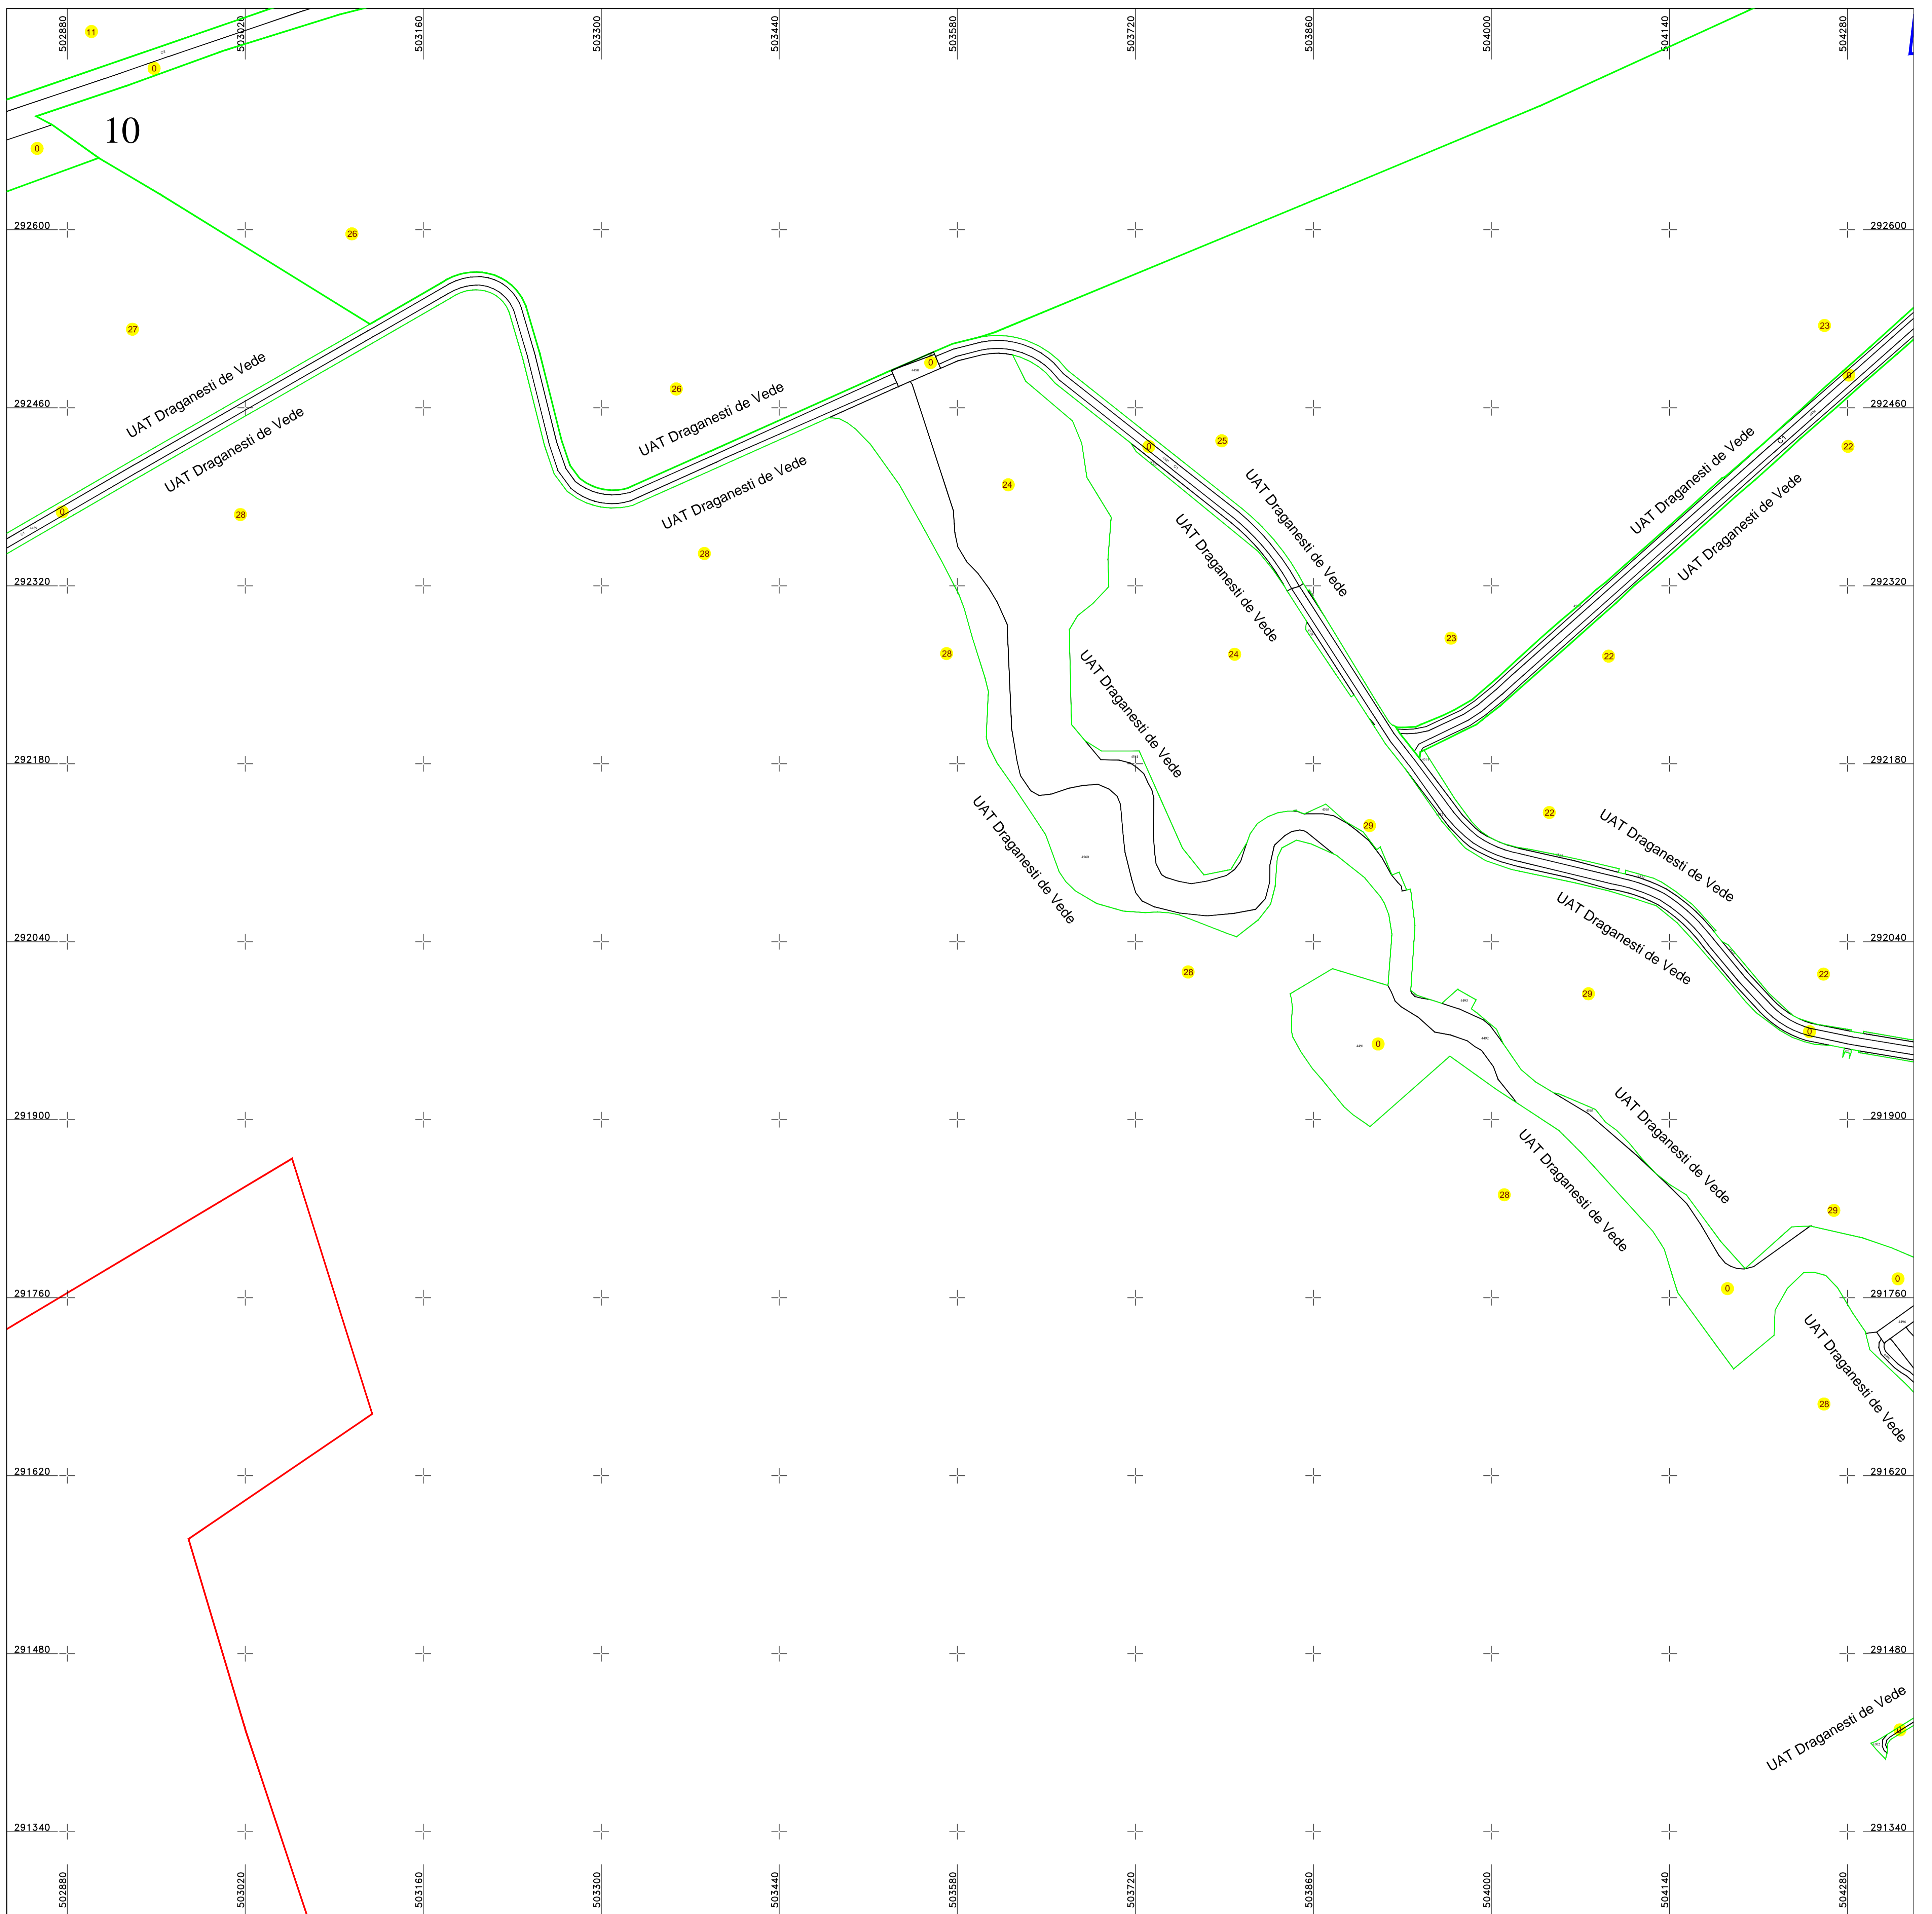

PLAN CADASTRAL
UAT DRAGANESTI DE VEDE, judetul TELEORMAN

SECTOR 0

Scara 1:2000

Sistem de proiectie STEREO 70

Plansa 10/12

Schita dispunerii planselor

LEGENDĂ

0	Numar sector cadastral	
TELEORMAN	Judet	
DRAGANESTI DE VEDE	UAT	
Draganesti de Vede	Localitati	
PLAN CADASTRAL	Titlu	
Sector cadastral nr. 0	Subtitluri, Sector cadastral	Limita de judet
1:2000	Scara	Limita UAT
9473	ID	Limita sectoarelor cadastrale
		Limita intravilan
		Limita imobil
		Limita constructiilor cu caracter permanent

Documente spre publicare

ANCPI

Servicii de înregistrare sistematică în Sistemul Integrat de Cadastru și Carte Funciară a imobilelor situate în UAT Dragănești de Vede, jud. Teleorman

S.C. GEODETIC SYS S.R.L.

Data
Februarie 2026