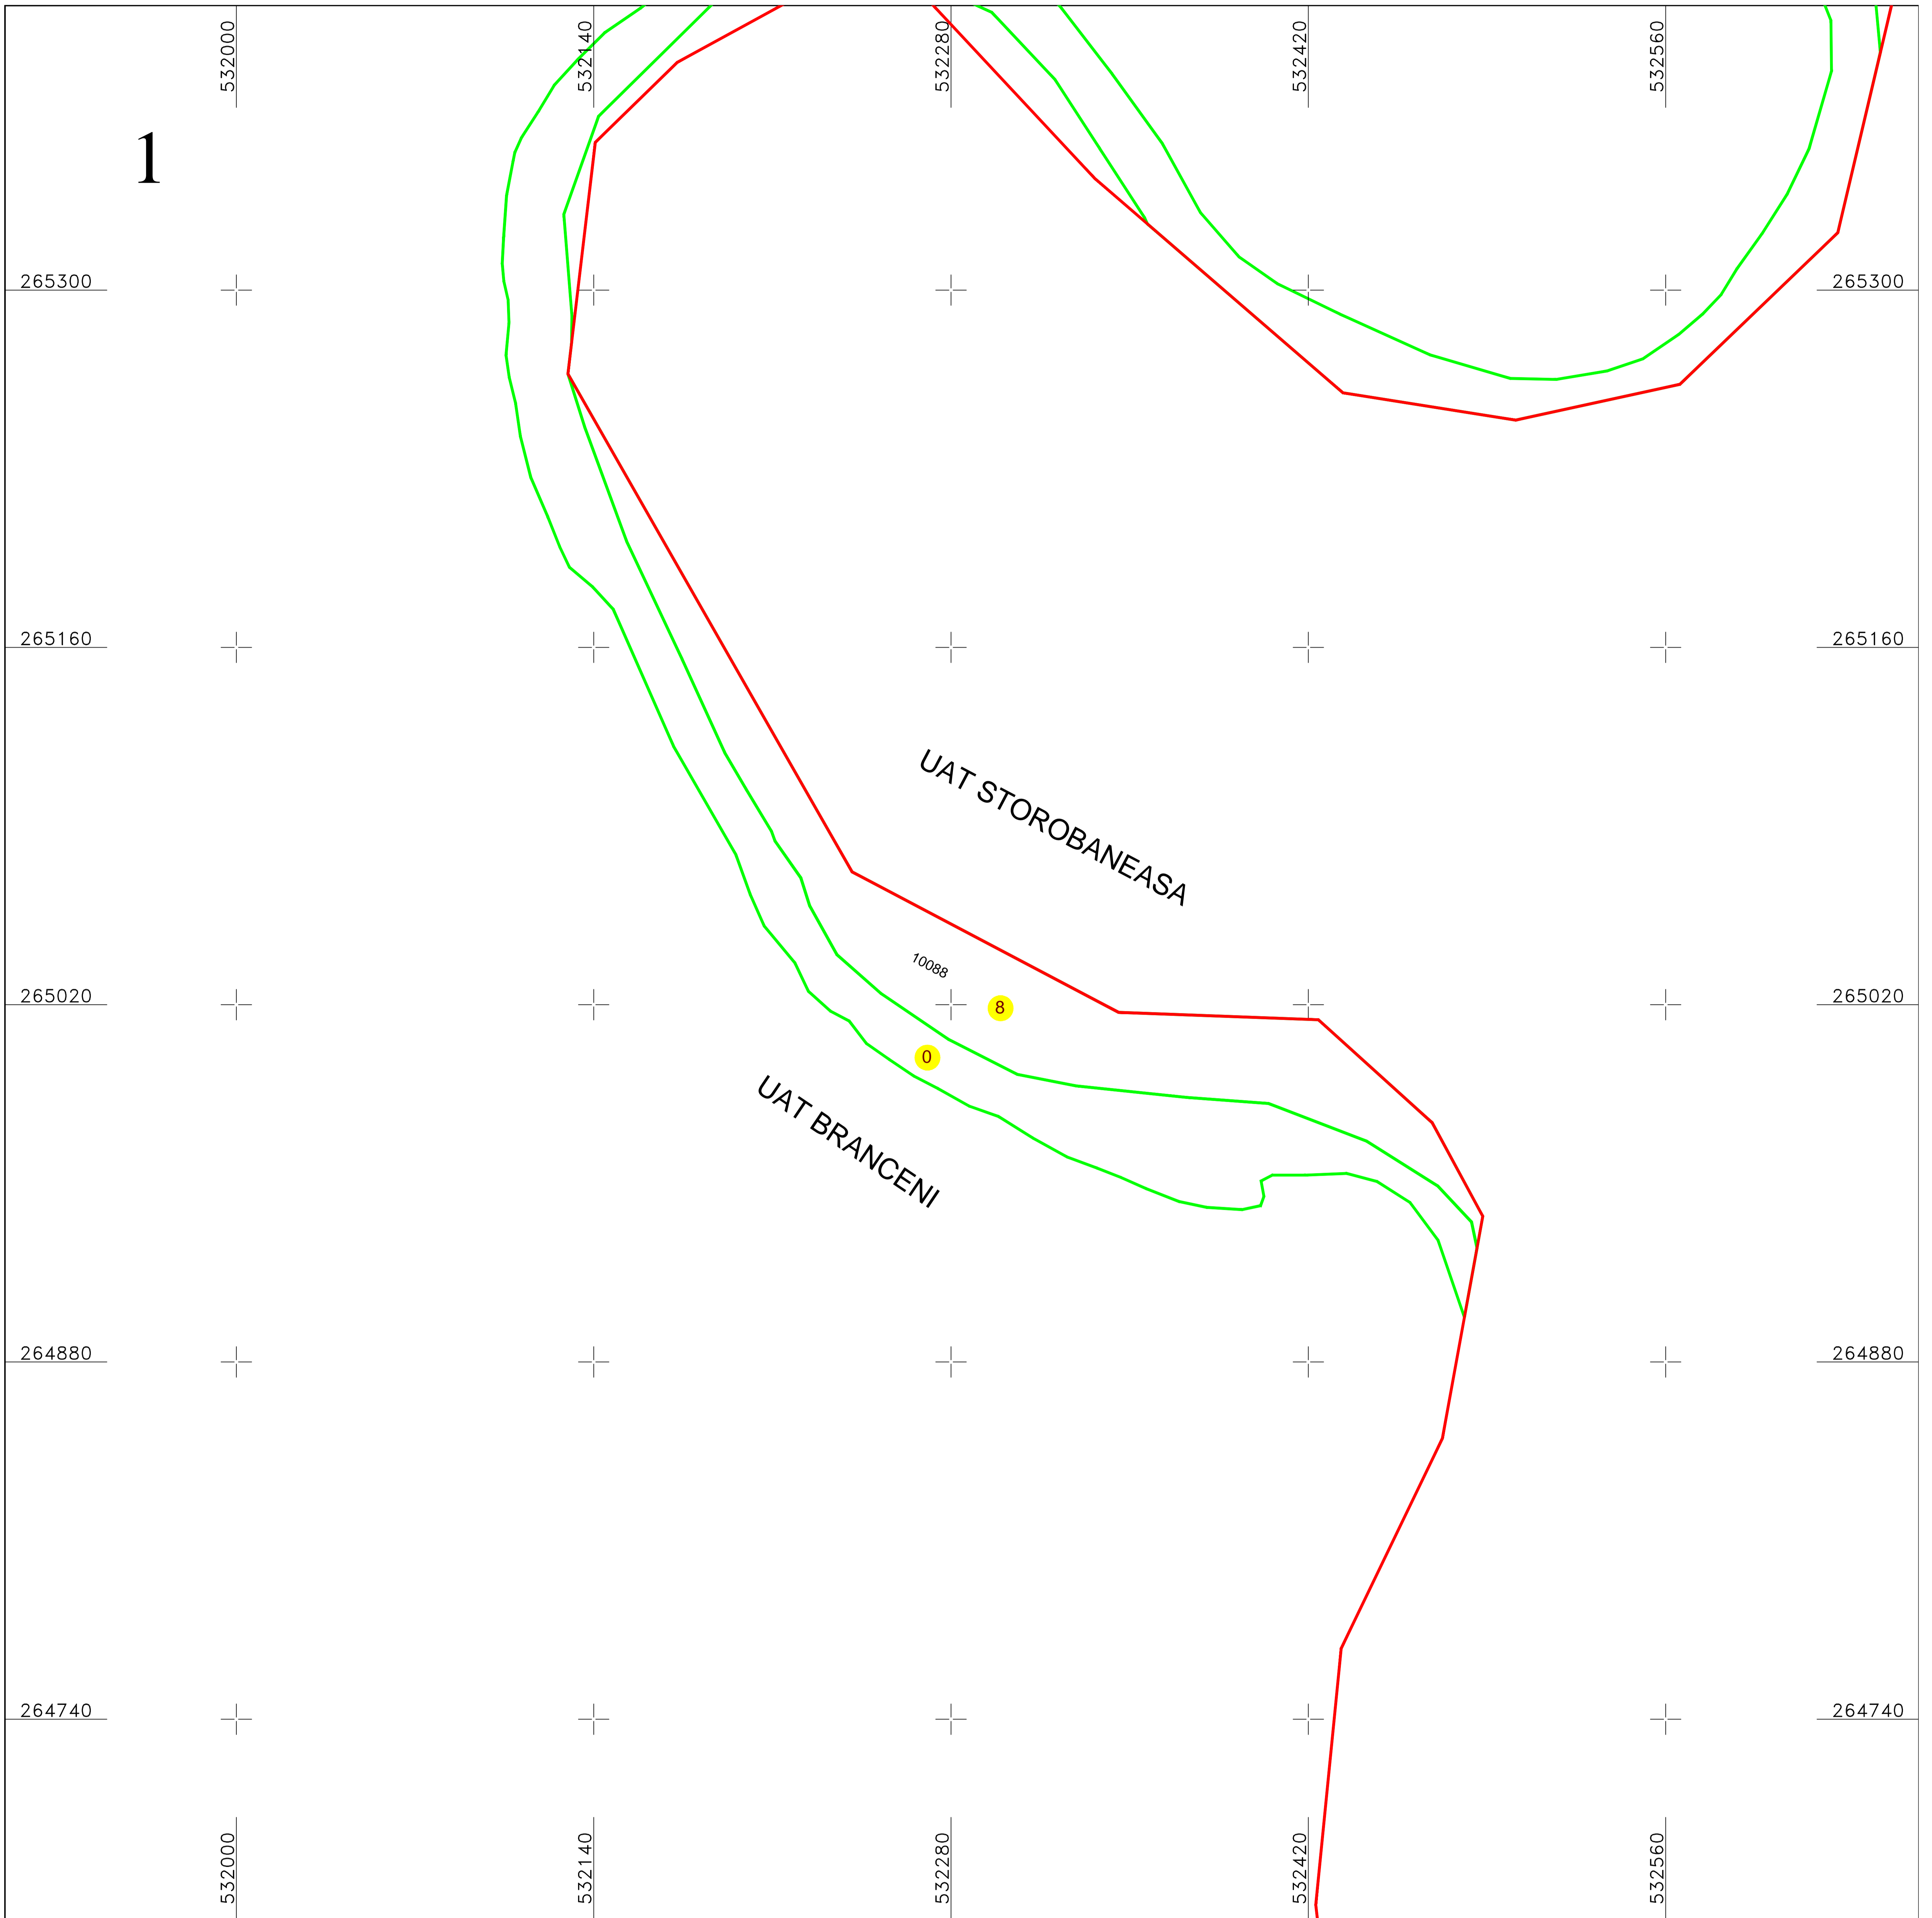

PLAN CADASTRAL
UAT BRANCENI, judetul TELEORMAN
SECTOR 8
Scara 1:1000
Sistem de proiectie STEREO 70
Plansa 1/1

Schita dispunerii planselor

LEGENDĂ

8	Numar sector cadastral
TELEORMAN	Judet
BRANCENI	UAT
Brancenii	Localitati
PLAN CADASTRAL	Titlu
Sector cadastral nr. 8	Subtitluri, Sector cadastral
1:1000	Scara
10088	ID

	Limita tarlalelor
	Limita UAT
	Limita sectoarelor cadastrale
	Limita intravilan
	Limita imobil
	Limita constructiilor cu caracter permanent

Documente spre publicare

ANCPI
Servicii de înregistrare sistematică în Sistemul Integrat de Cadastru și Carte Funciară a imobilelor situate în UAT Brancenii, jud. Teleorman
S.C. GEODETIC SYS S.R.L. Data Iulie 2024