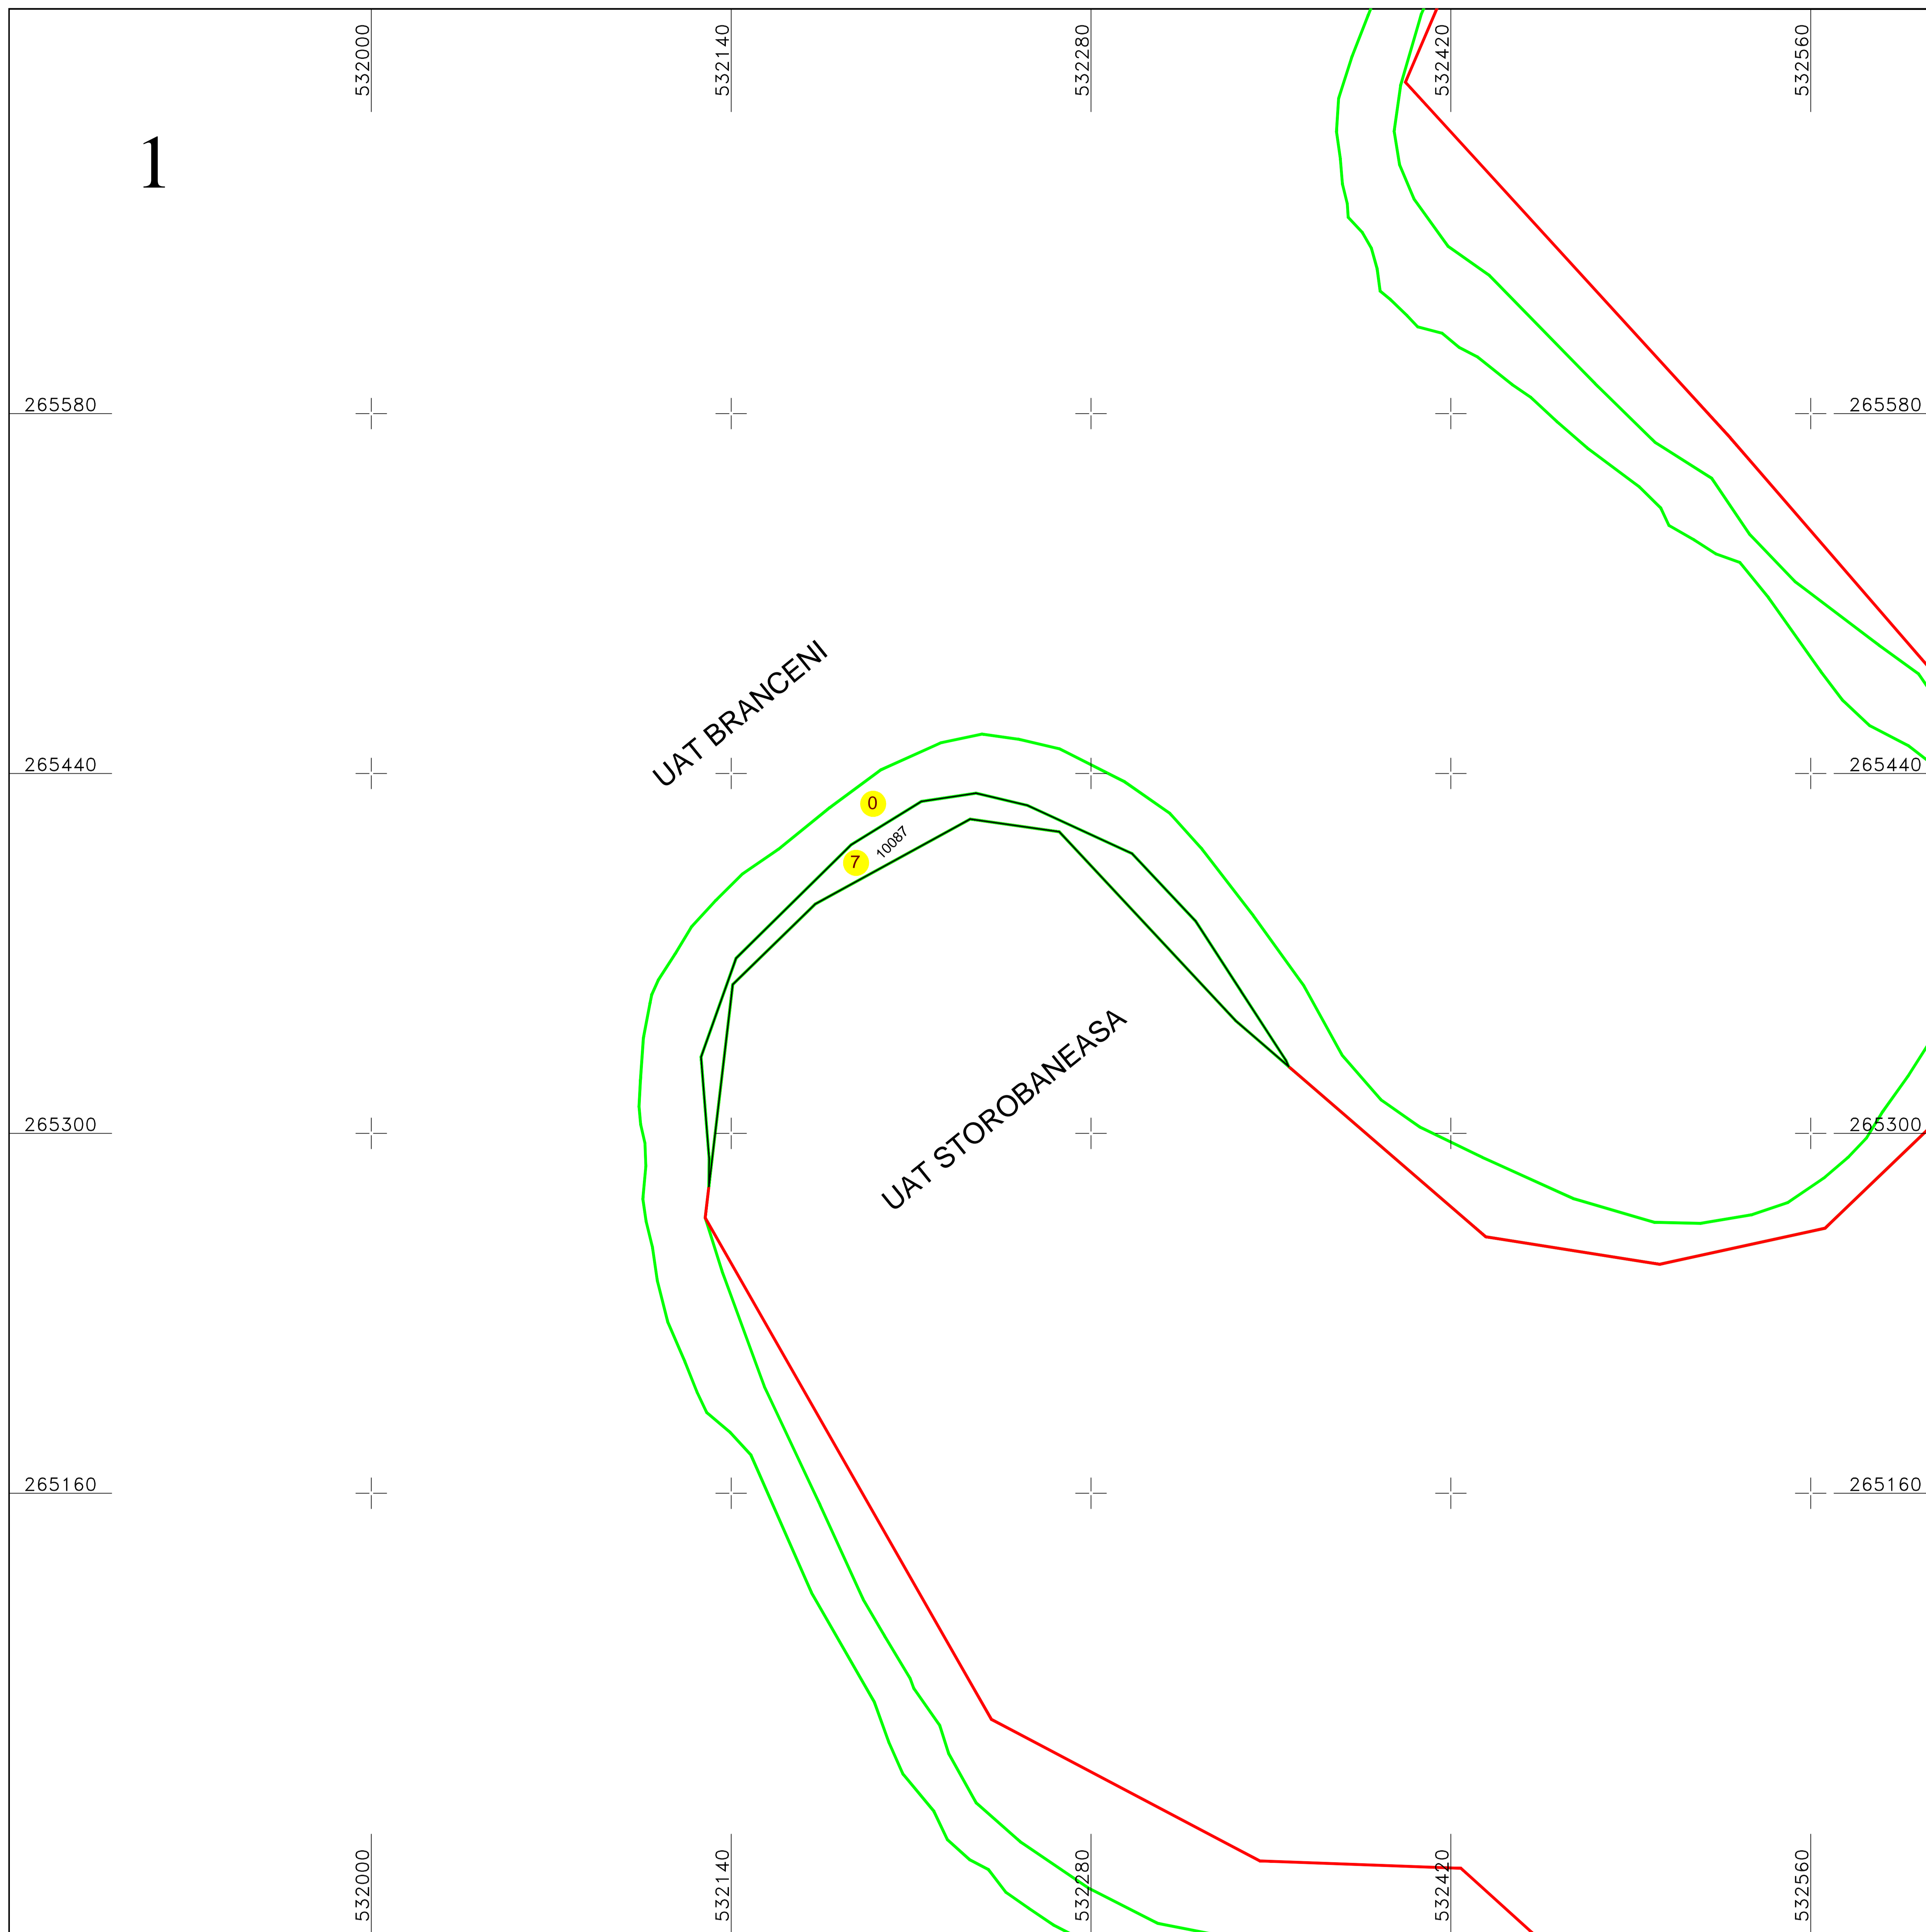

PLAN CADASTRAL
UAT BRANCENI, judetul TELEORMAN
SECTOR 7
Scara 1:1000
Sistem de proiectie STEREO 70
Plansa 1/1

Schita dispunerii planselor

LEGENDĂ

7	Numar sector cadastral
TELEORMAN	Judet
BRANCENI	UAT
Brancenii	Localitati
PLAN CADASTRAL	Titlu
Sector cadastral nr. 7	Subtitluri, Sector cadastral
1:1000	Scara
10087	ID

	Limita tarlalelor
	Limita UAT
	Limita sectoarelor cadastrale
	Limita intravilan
	Limita imobil
	Limita constructiilor cu caracter permanent

Documente spre publicare

ANCPI
Servicii de înregistrare sistematică în Sistemul Integrat de Cadastru și Carte Funciară a imobilelor situate în UAT Brancenii, jud. Teleorman
S.C. GEODETIC SYS S.R.L. Data Iulie 2024