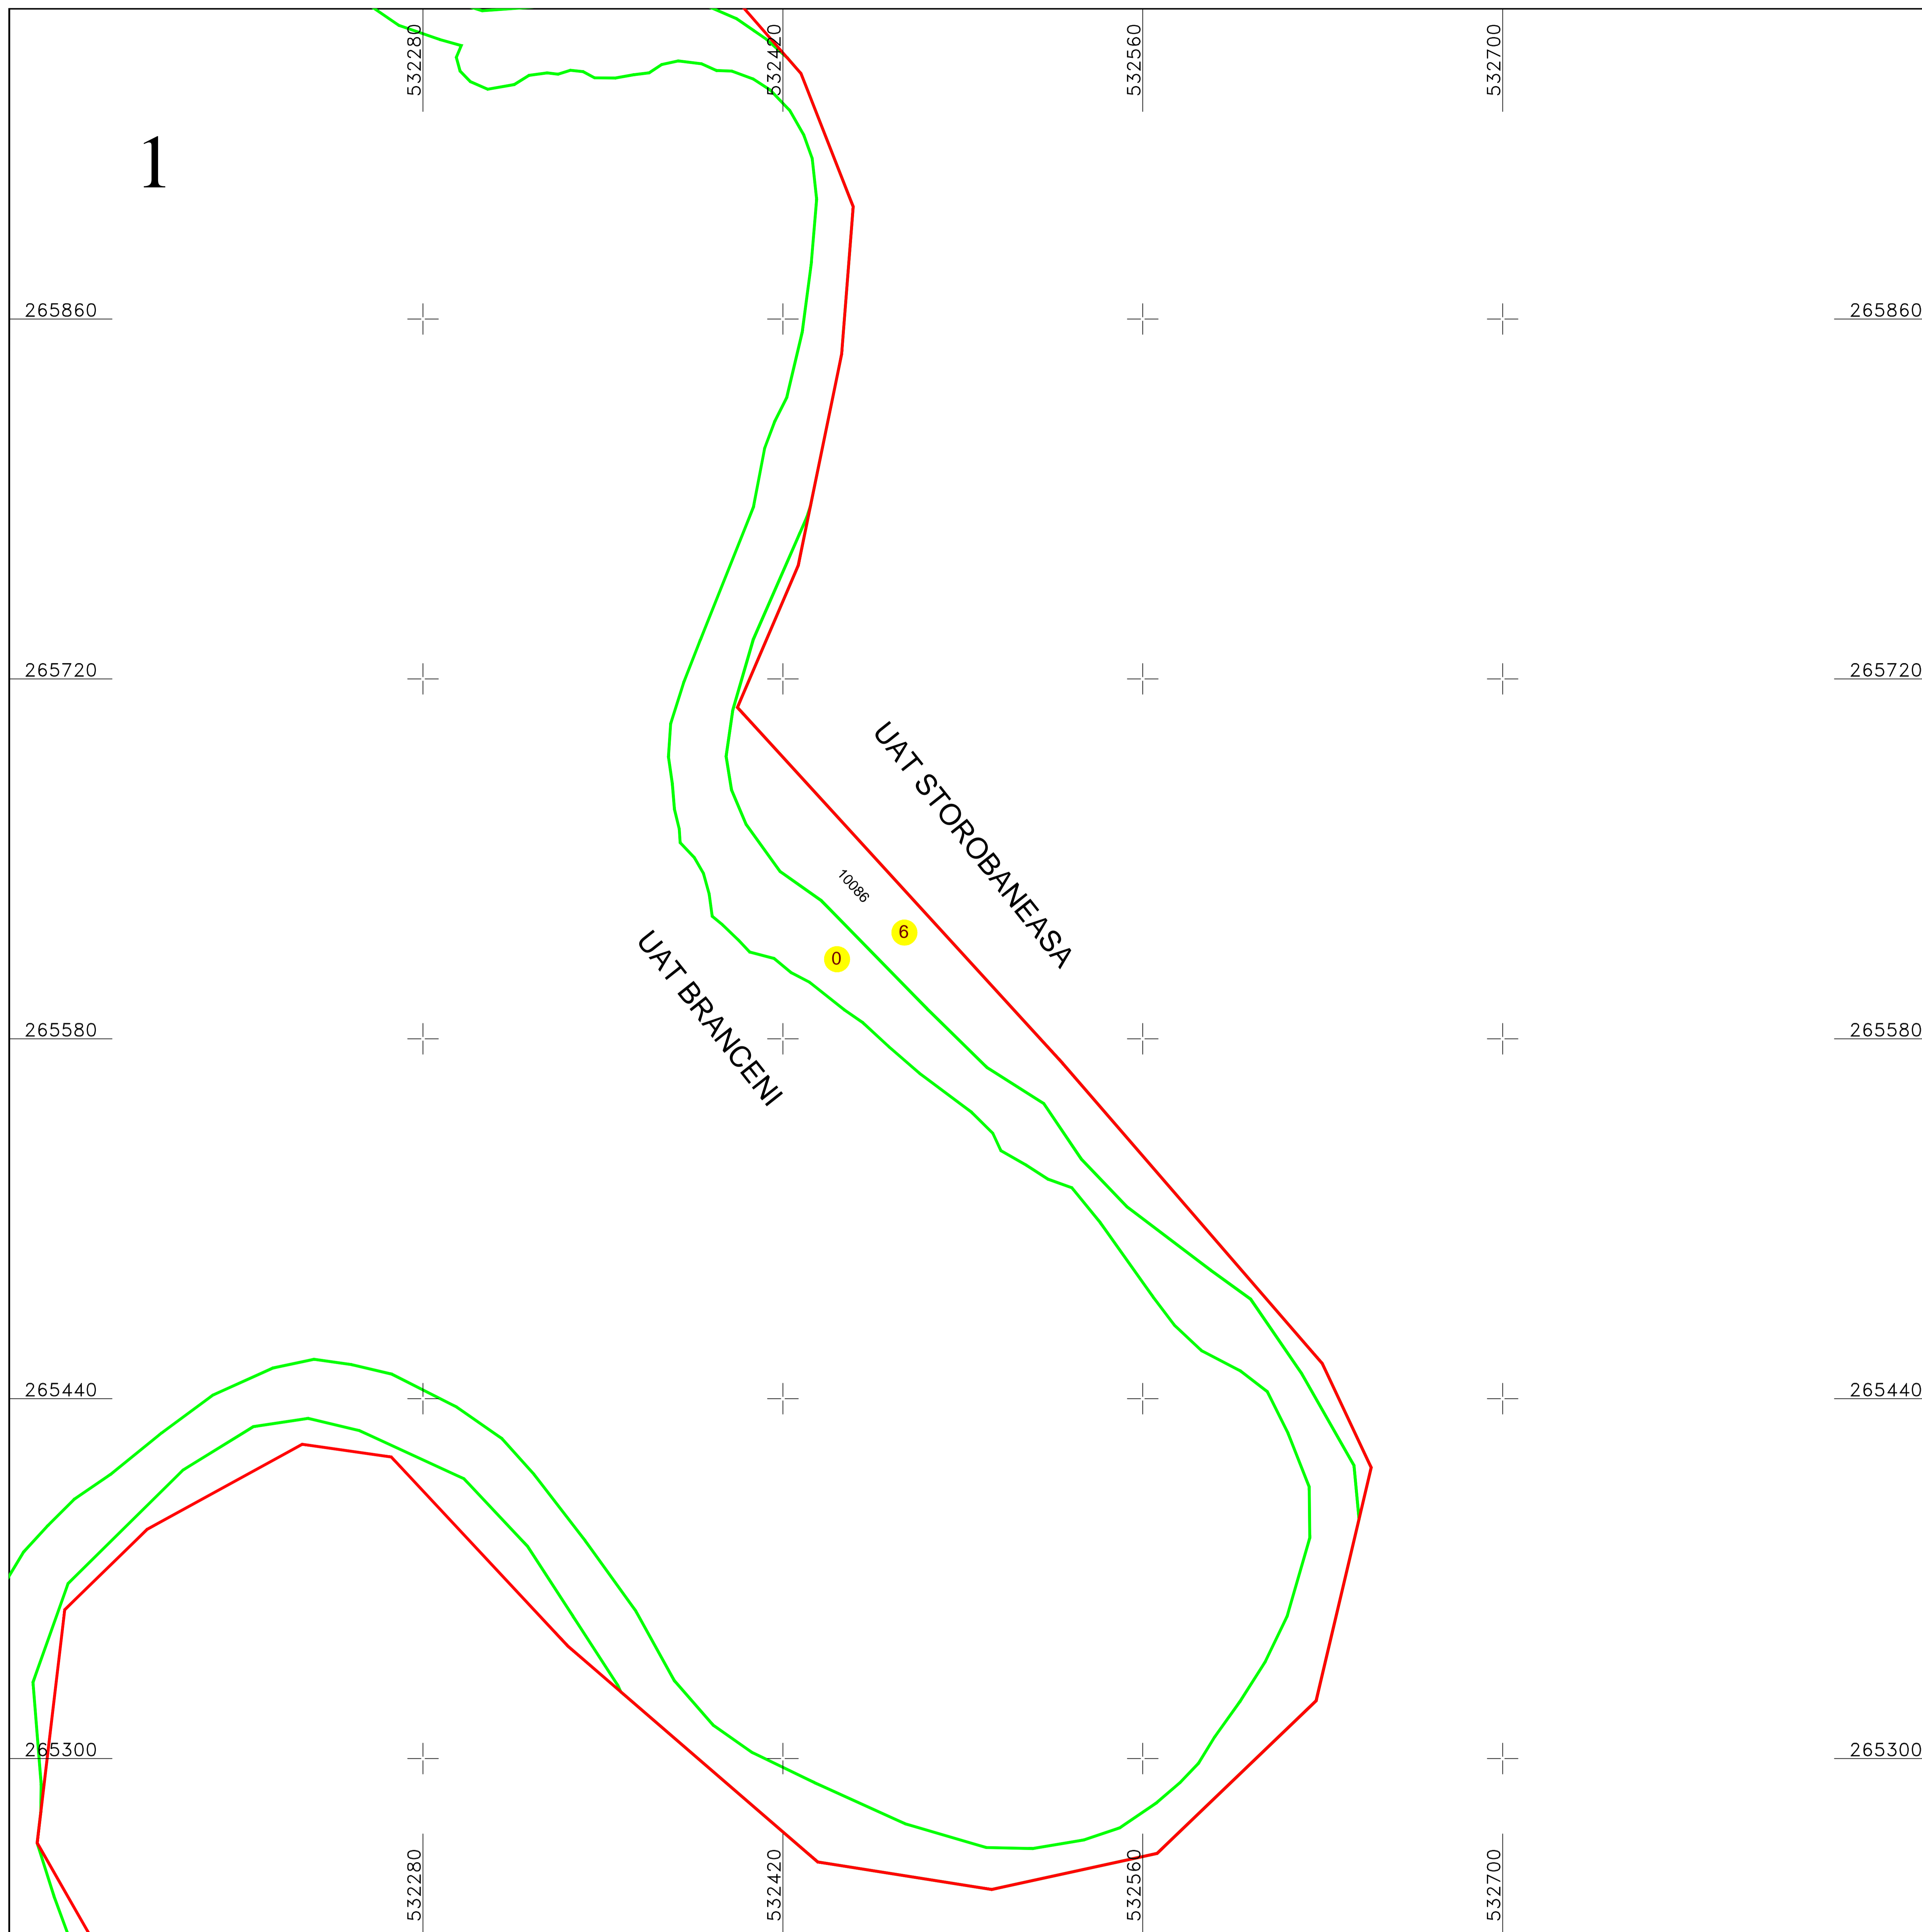

PLAN CADASTRAL
 UAT BRANCENI, judetul TELEORMAN
 SECTOR 6
 Scara 1:1000
 Sistem de proiectie STEREO 70
 Plansa 1/1

Schita dispunerii planselor

LEGENDĂ

6	Numar sector cadastral		
TELEORMAN	Judet		
BRANCENI	UAT		
Branceni	Localitati		
PLAN CADASTRAL	Titlu		
Sector cadastral nr. 6	Subtitluri, Sector cadastral		
1:1000	Scara		
7007	ID		
			Limita tarlalelor
			Limita UAT
			Limita sectoarelor cadastrale
			Limita intravilan
			Limita imobil
			Limita constructiilor cu caracter permanent