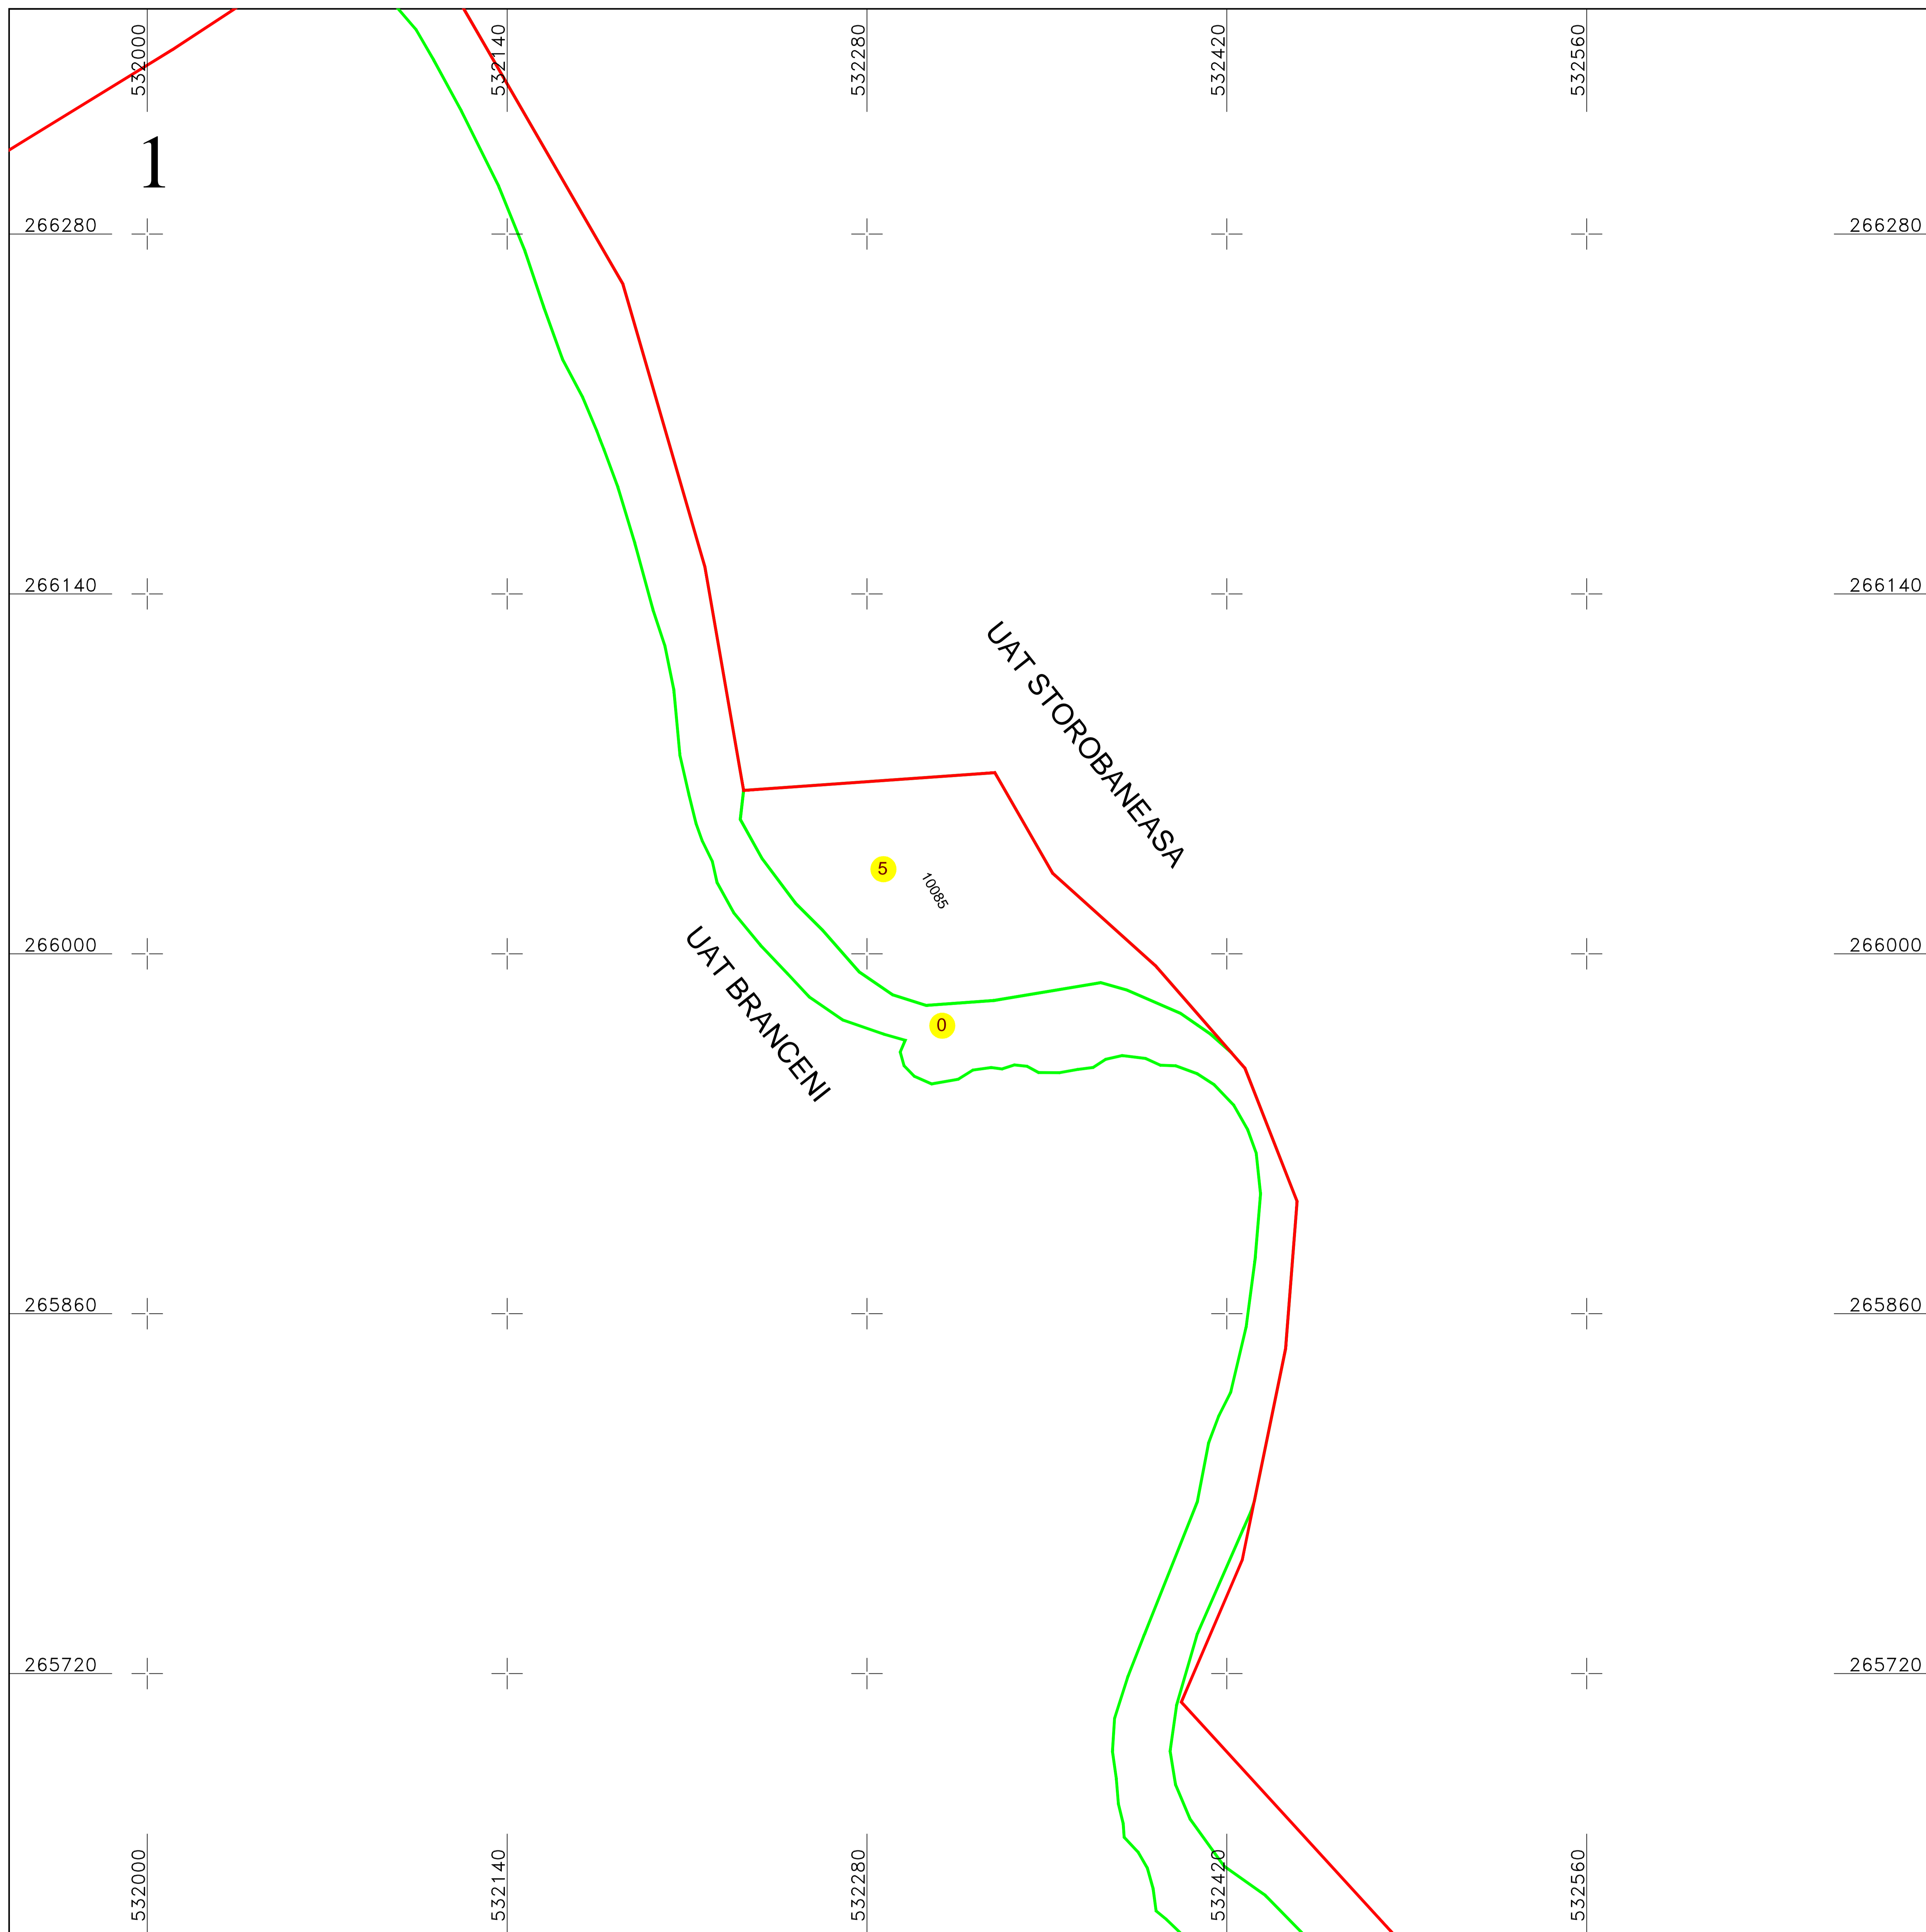

PLAN CADASTRAL
UAT BRANCENI, judetul TELEORMAN
SECTOR 5
Scara 1:1000
Sistem de proiectie STEREO 70
Plansa 1/1

Schita dispunerii planselor

LEGENDĂ

5	Numar sector cadastral
TELEORMAN	Judet
BRANCENI	UAT
Brancenii	Localitati
PLAN CADASTRAL	Titlu
Sector cadastral nr. 5	Subtitluri, Sector cadastral
1:1000	Scara
7007	ID

	Limita tarlalelor
	Limita UAT
	Limita sectoarelor cadastrale
	Limita intravilan
	Limita imobil
	Limita constructiilor cu caracter permanent

Documente spre publicare

ANCPI

Servicii de înregistrare sistematică în
Sistemul Integrat de Cadastru și Carte
Funciară a imobilelor situate în UAT
Brancenii, jud. Teleorman

S.C. GEODETIC SYS S.R.L.

Data
Iulie 2024