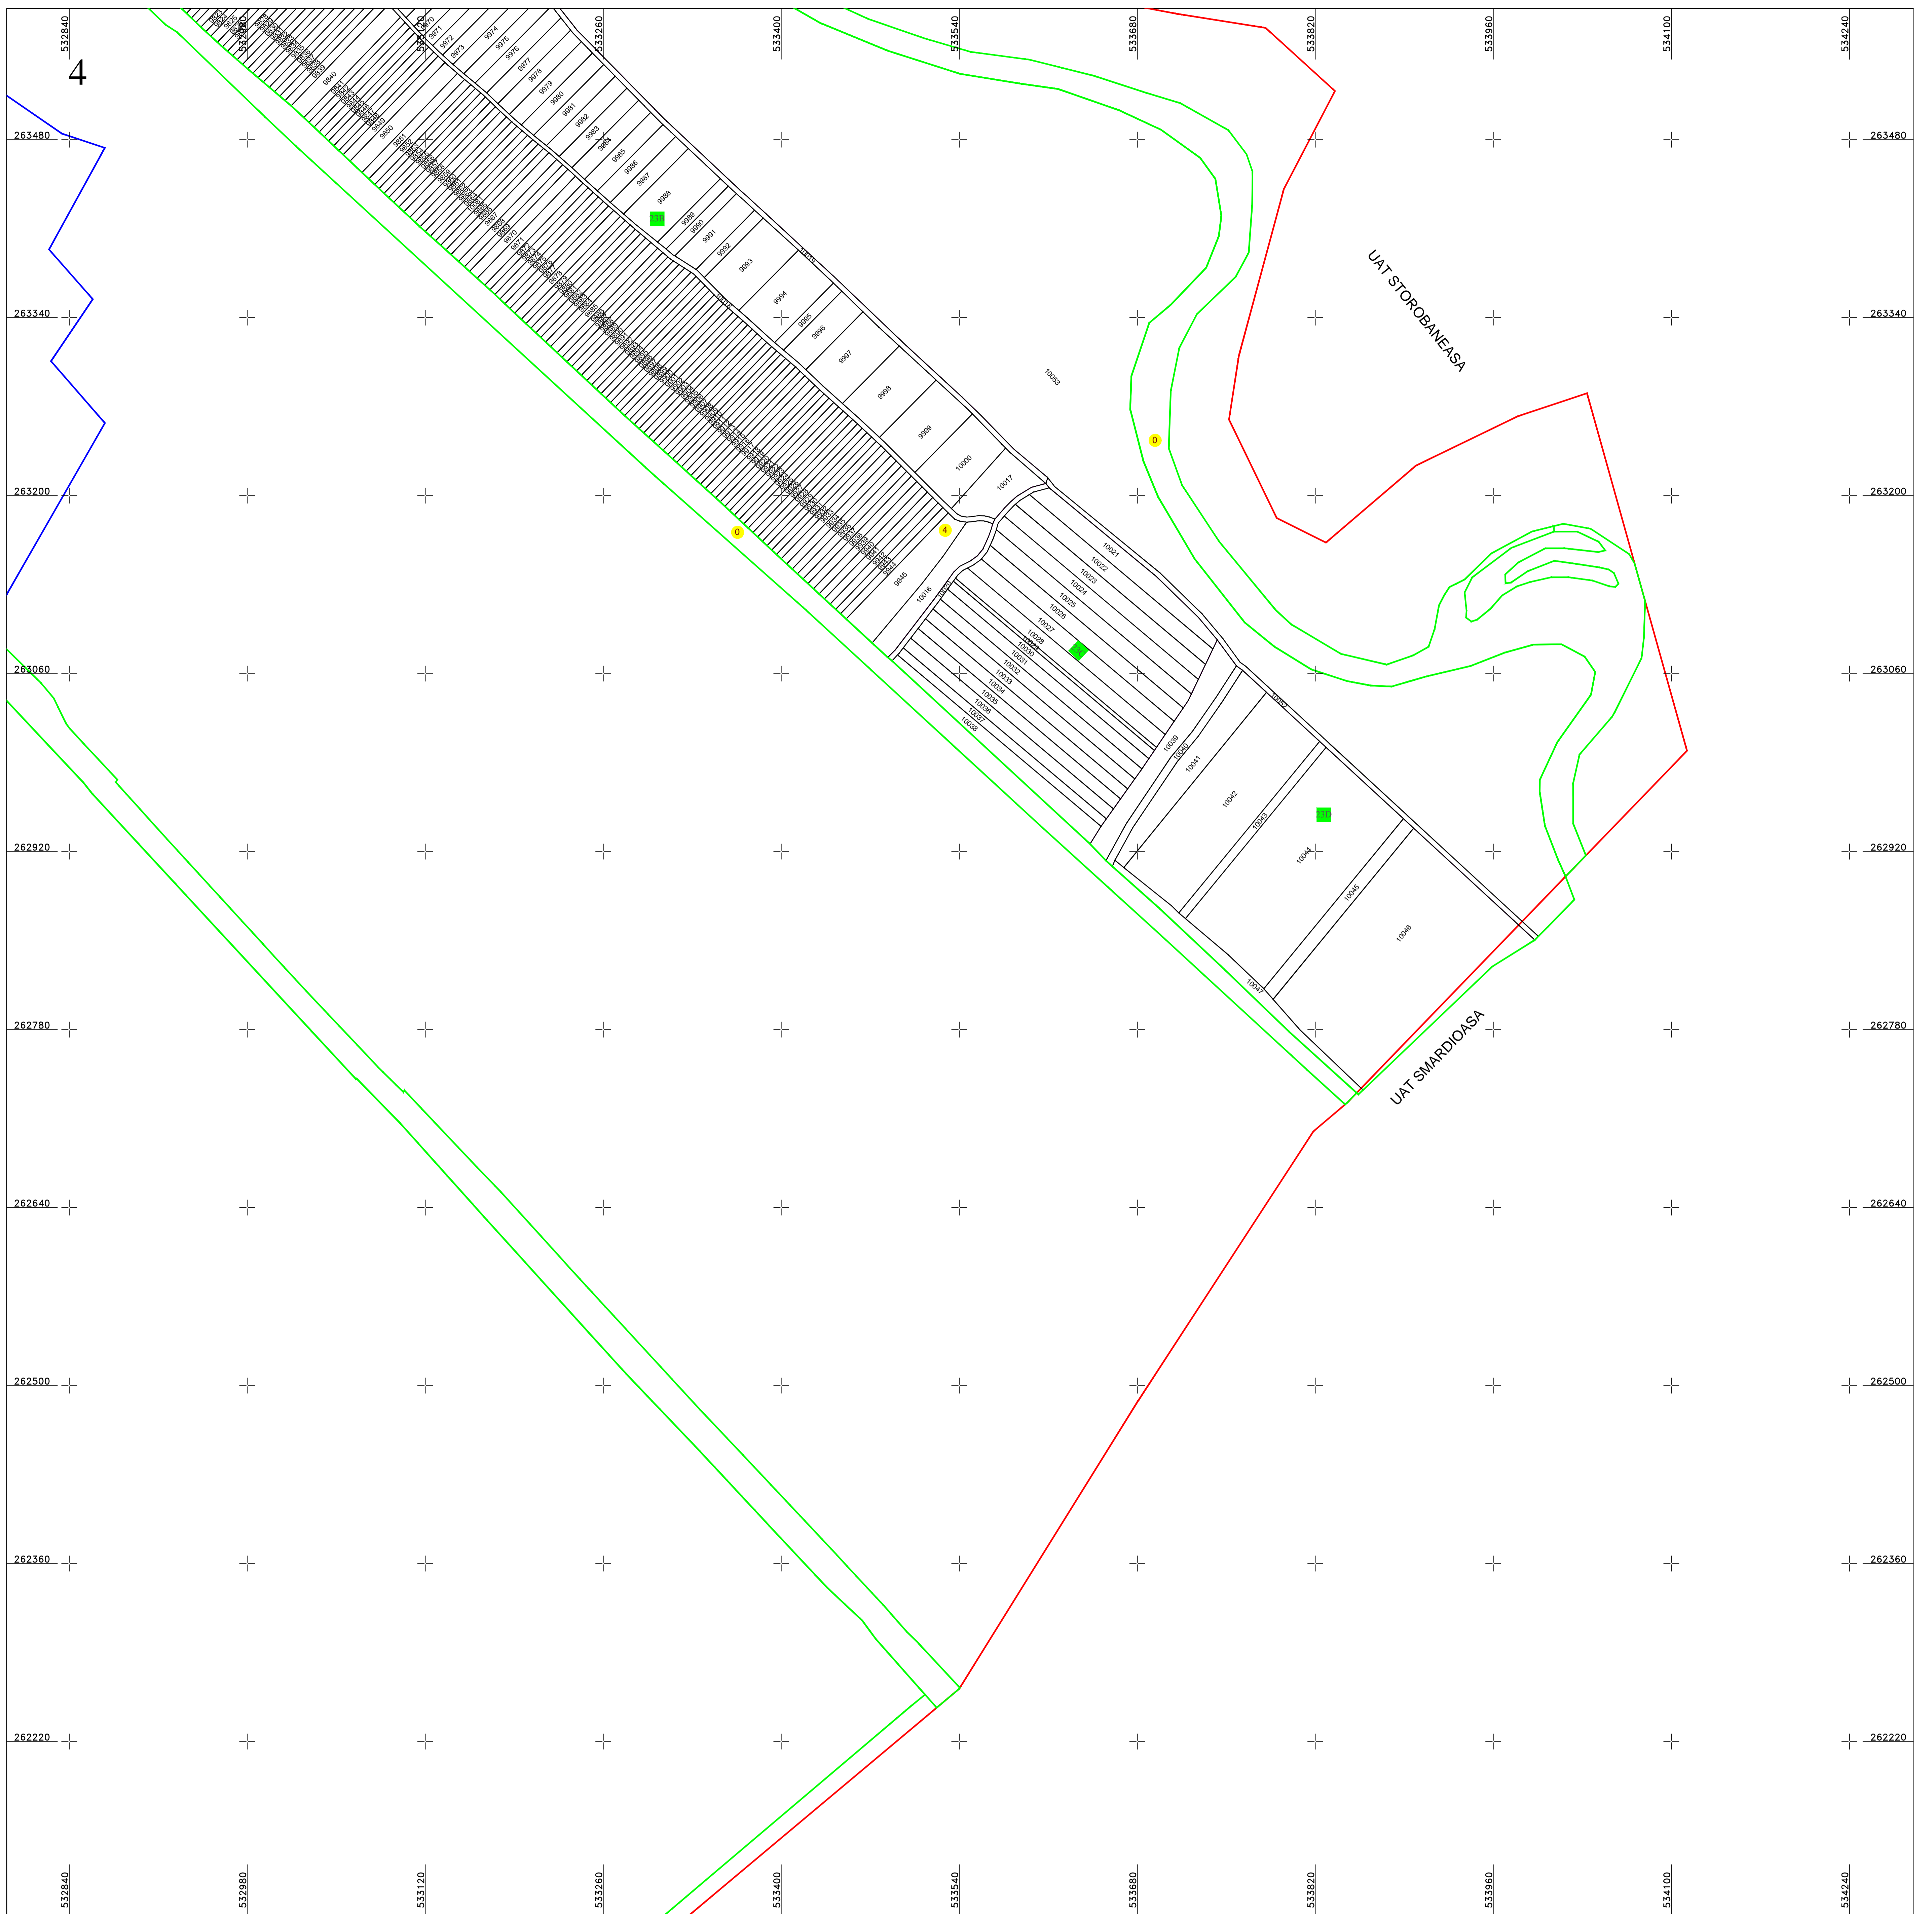

PLAN CADASTRAL
 UAT BRANCENI, judetul TELEORMAN
 SECTOR 4
 Scara 1:2000
 Sistem de proiectie STEREO 70
 Plansa 4/4

Schita dispunerii planselor

LEGENDĂ

4	Numar sector cadastral	
TELEORMAN	Judet	
BRANCENI	UAT	
Brancenii	Localitati	
PLAN CADASTRAL	Titlu	
Sector cadastral nr. 4	Subtitluri, Sector cadastral	
1:2000	Scara	
9795	ID	

—	Limita de judet
—	Limita UAT
—	Limita sectoarelor cadastrale
—	Limita intravilan
—	Limita imobil
—	Limita constructiilor cu caracter permanent

Documente spre publicare

ANCPI
Servicii de înregistrare sistematică în Sistemul Integrat de Cadastru și Carte Funciară a imobilelor situate în UAT Brancenii, jud. Teleorman
S.C. GEODETIC SYS S.R.L. Data Iulie 2024