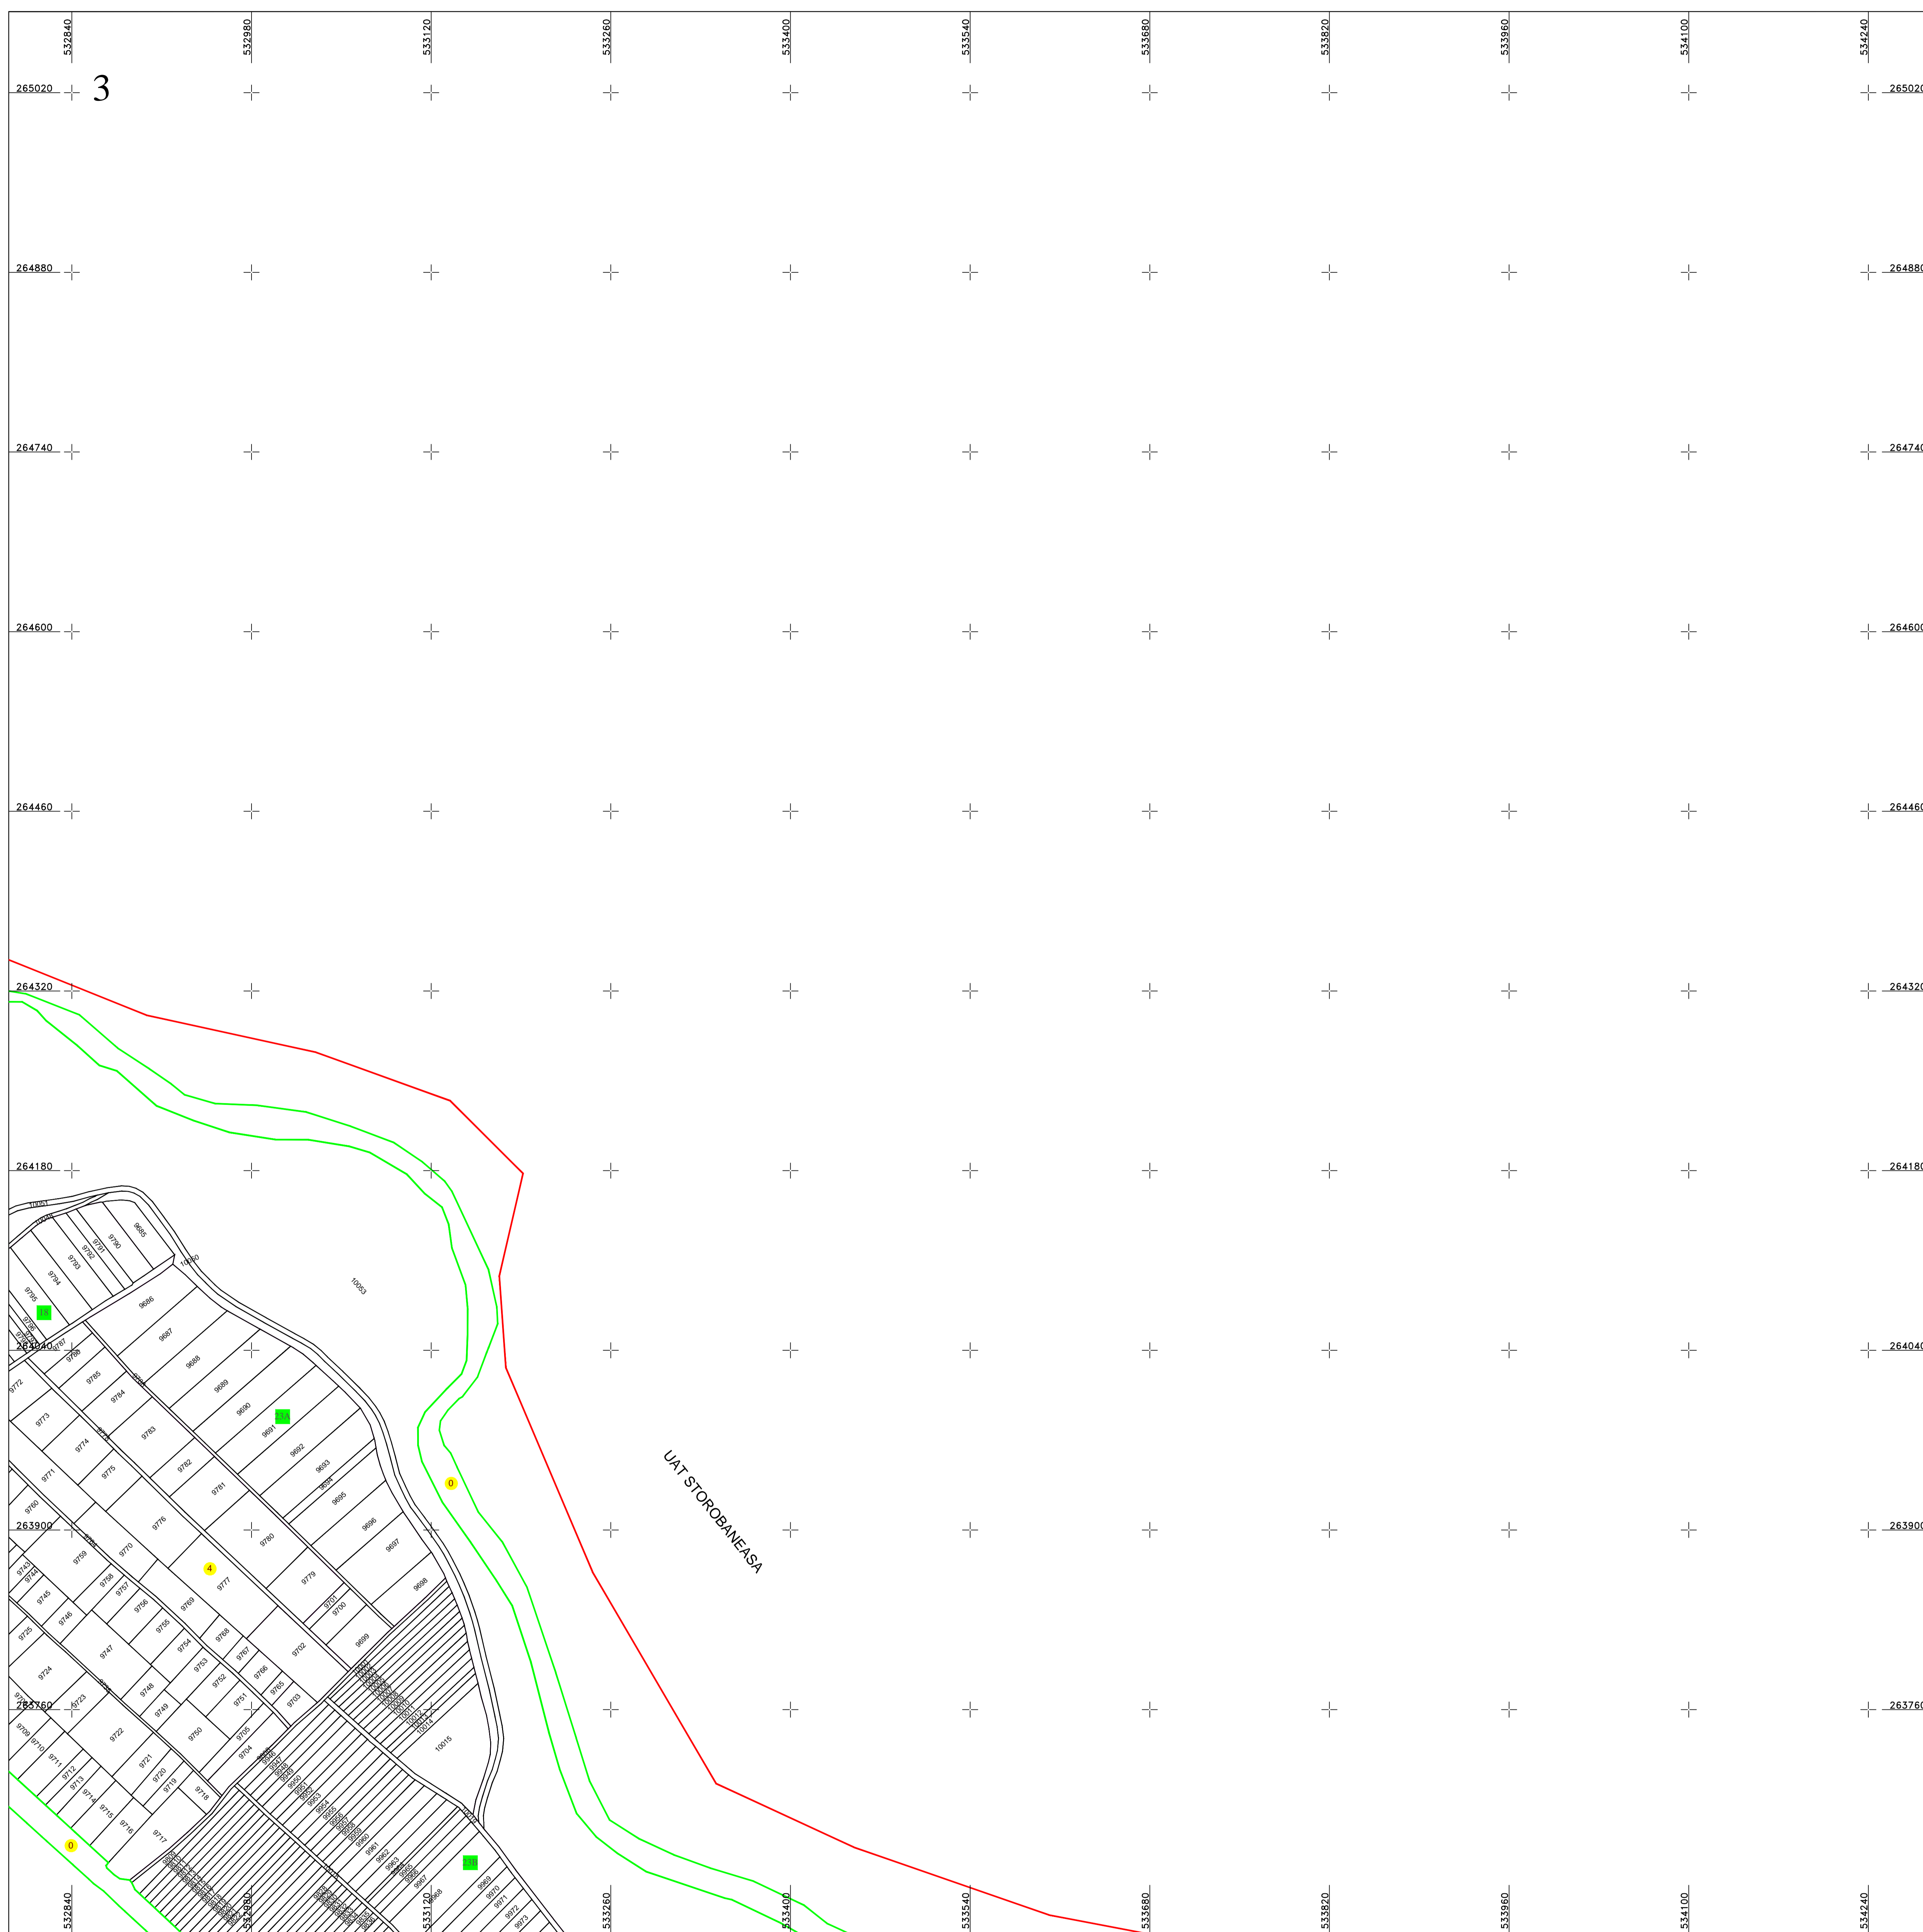

PLAN CADASTRAL  
UAT BRANCENI, judetul TELEORMAN

SECTOR 4  
Scara 1:2000  
Sistem de proiectie STEREO 70  
Plansa 3/4

Schita dispunerii planselor

LEGENDĂ

4	Numar sector cadastral	
TELEORMAN	Judet	
BRANCENI	UAT	
Branceni	Localitati	
PLAN CADASTRAL	Titlu	
Sector cadastral nr. 4	Subtitluri, Sector cadastral	
1:2000	Scara	
9795	ID	
		— Limita de judet
		— Limita UAT
		— Limita sectoarelor cadastrale
		— Limita intravilan
		— Limita imobil
		— Limita constructiilor cu caracter permanent

Documente spre publicare

ANCPI

Servicii de înregistrare sistematică în  
Sistemul Integrat de Cadastru și Carte  
Funciară a imobilelor situate în UAT  
Branceni, jud. Teleorman

S.C. GEODETIC SYS S.R.L.

Data  
Iulie 2024