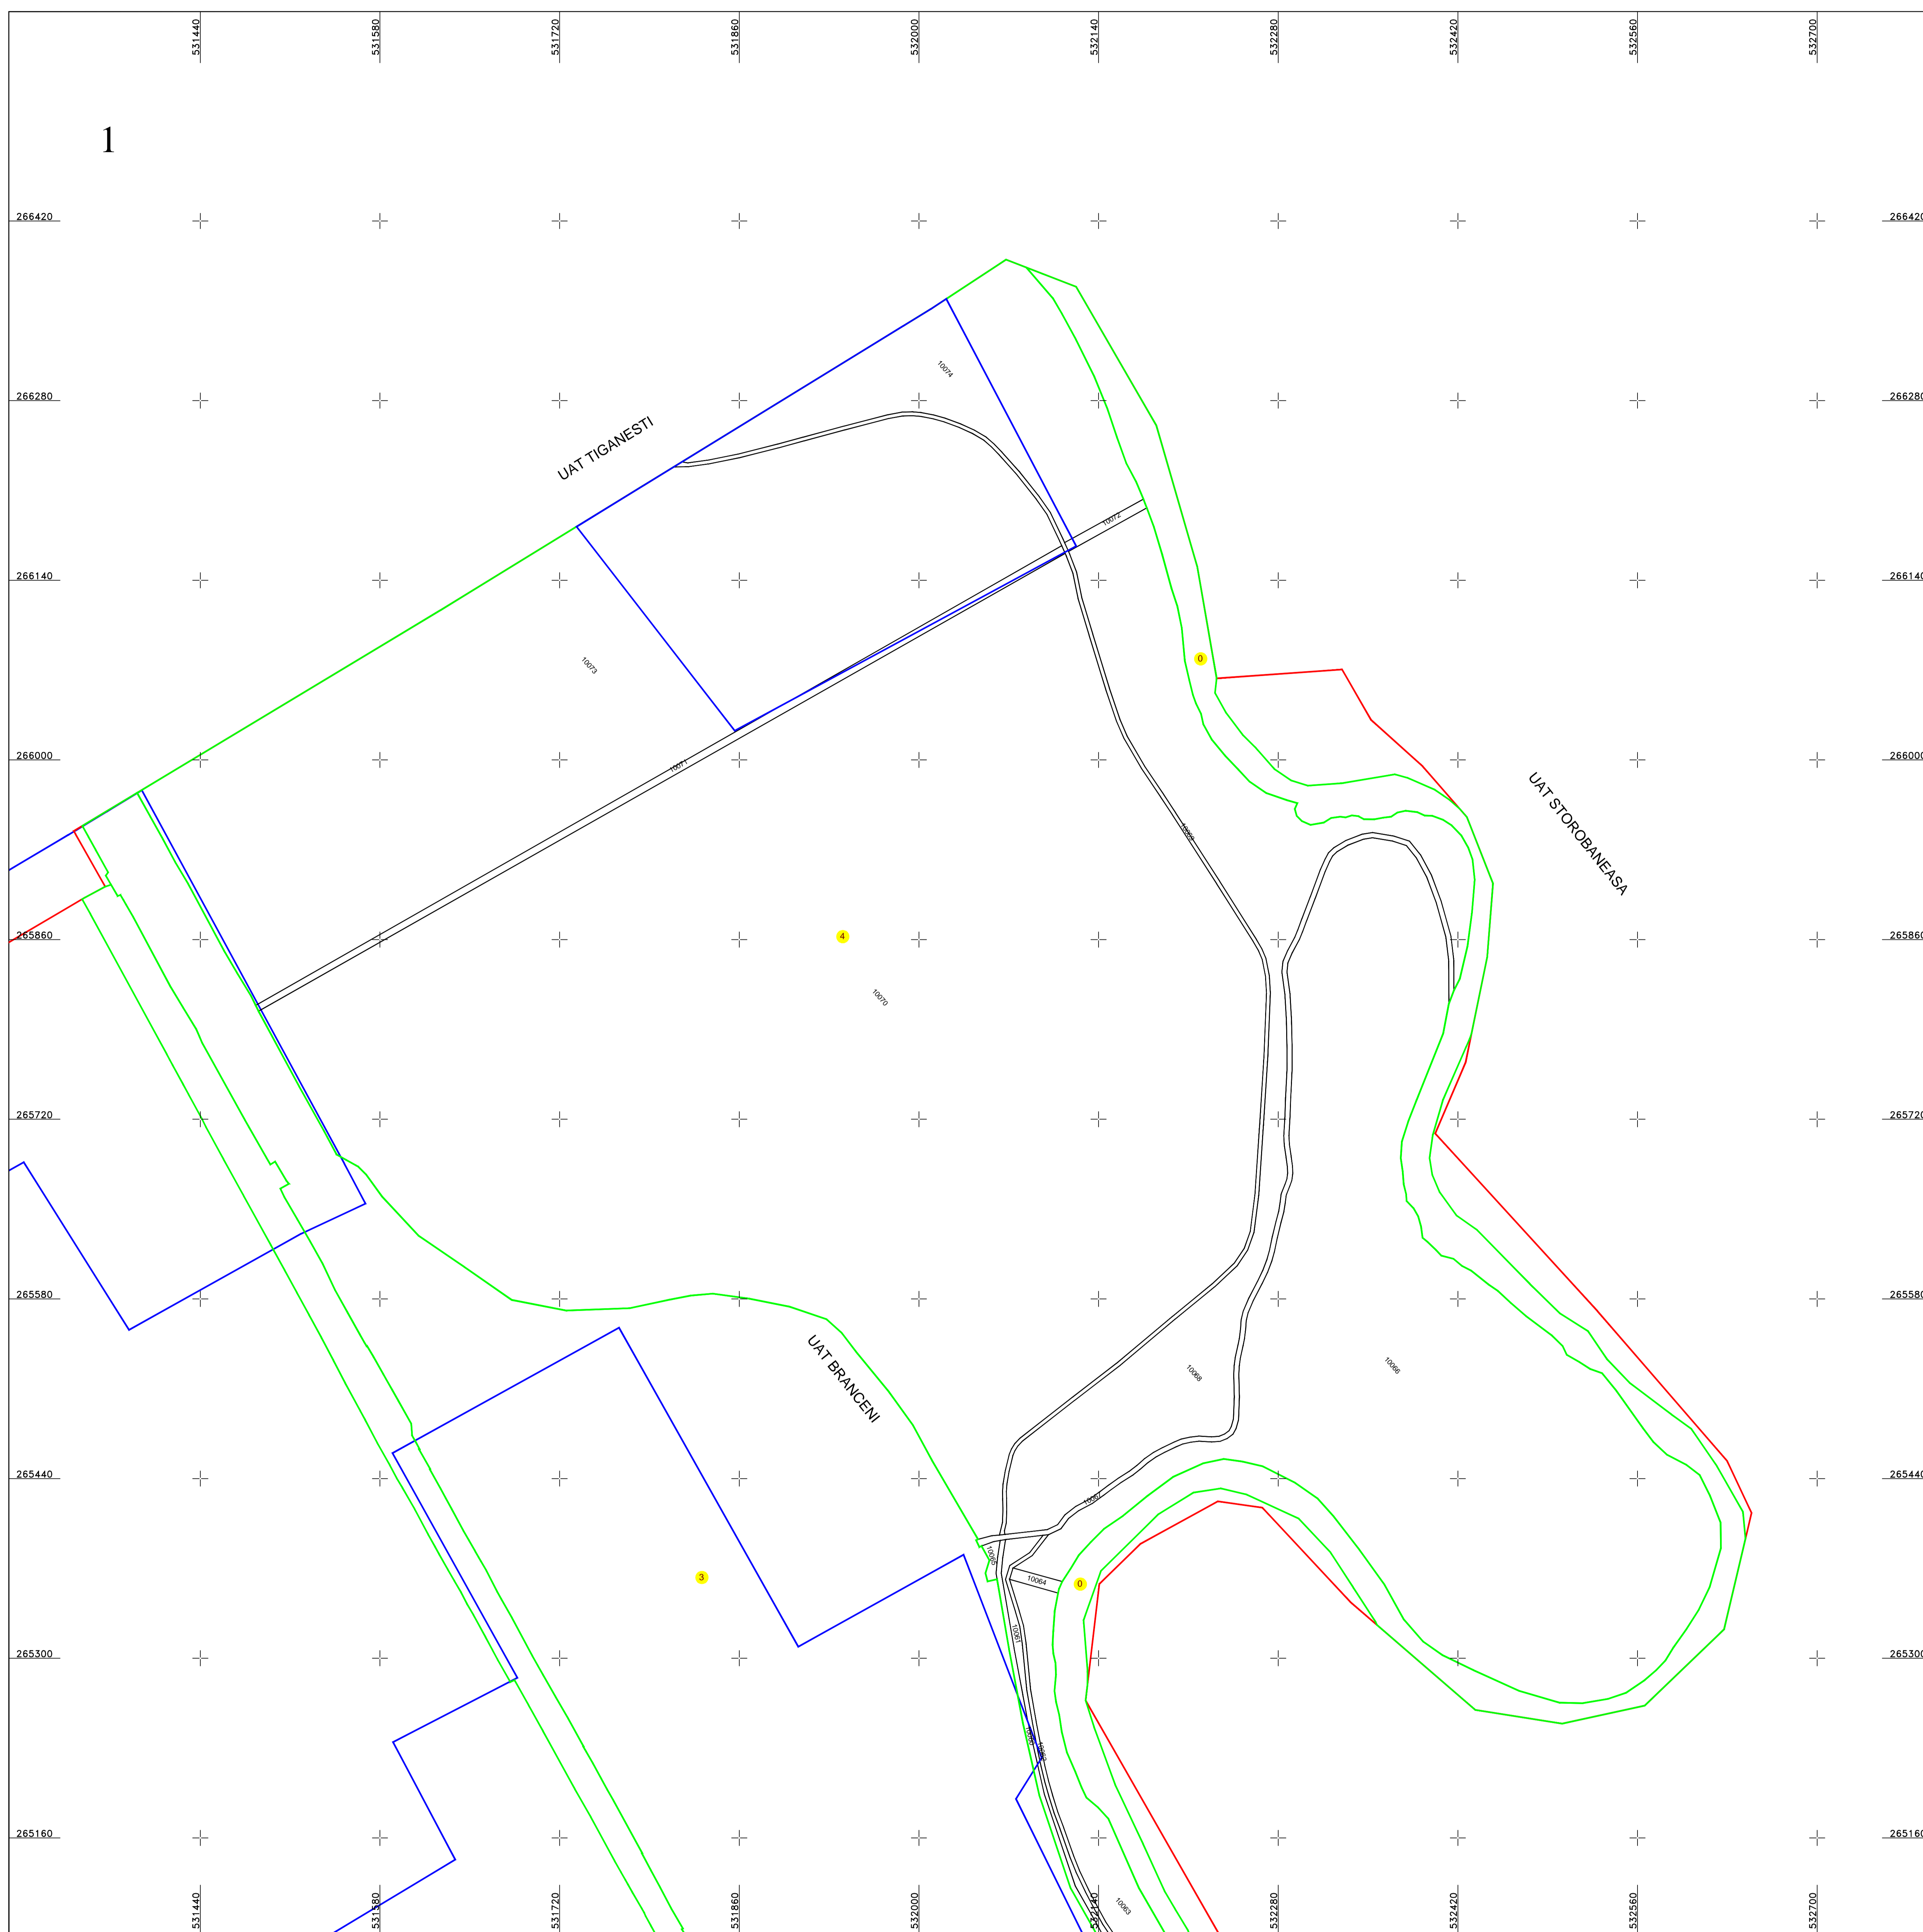

PLAN CADASTRAL  
UAT BRANCENI, judetul TELEORMAN

SECTOR 4  
Scara 1:2000  
Sistem de proiectie STEREO 70  
Plansa 1/4

Schita dispunerii planselor

LEGENDĂ

4	Numar sector cadastral
TELEORMAN	Judet
BRANCENI	UAT
Brancenii	Localitati
PLAN CADASTRAL	Titlu
Sector cadastral nr. 4	Subtitluri, Sector cadastral
1:2000	Scara
9795	ID

	Limita de judet
	Limita UAT
	Limita sectoarelor cadastrale
	Limita intravilan
	Limita imobil
	Limita constructiilor cu caracter permanent

Documente spre publicare

ANCPI

Servicii de înregistrare sistematică în  
Sistemul Integrat de Cadastru și Carte  
Funciară a imobilelor situate în UAT  
Brancenii, jud. Teleorman