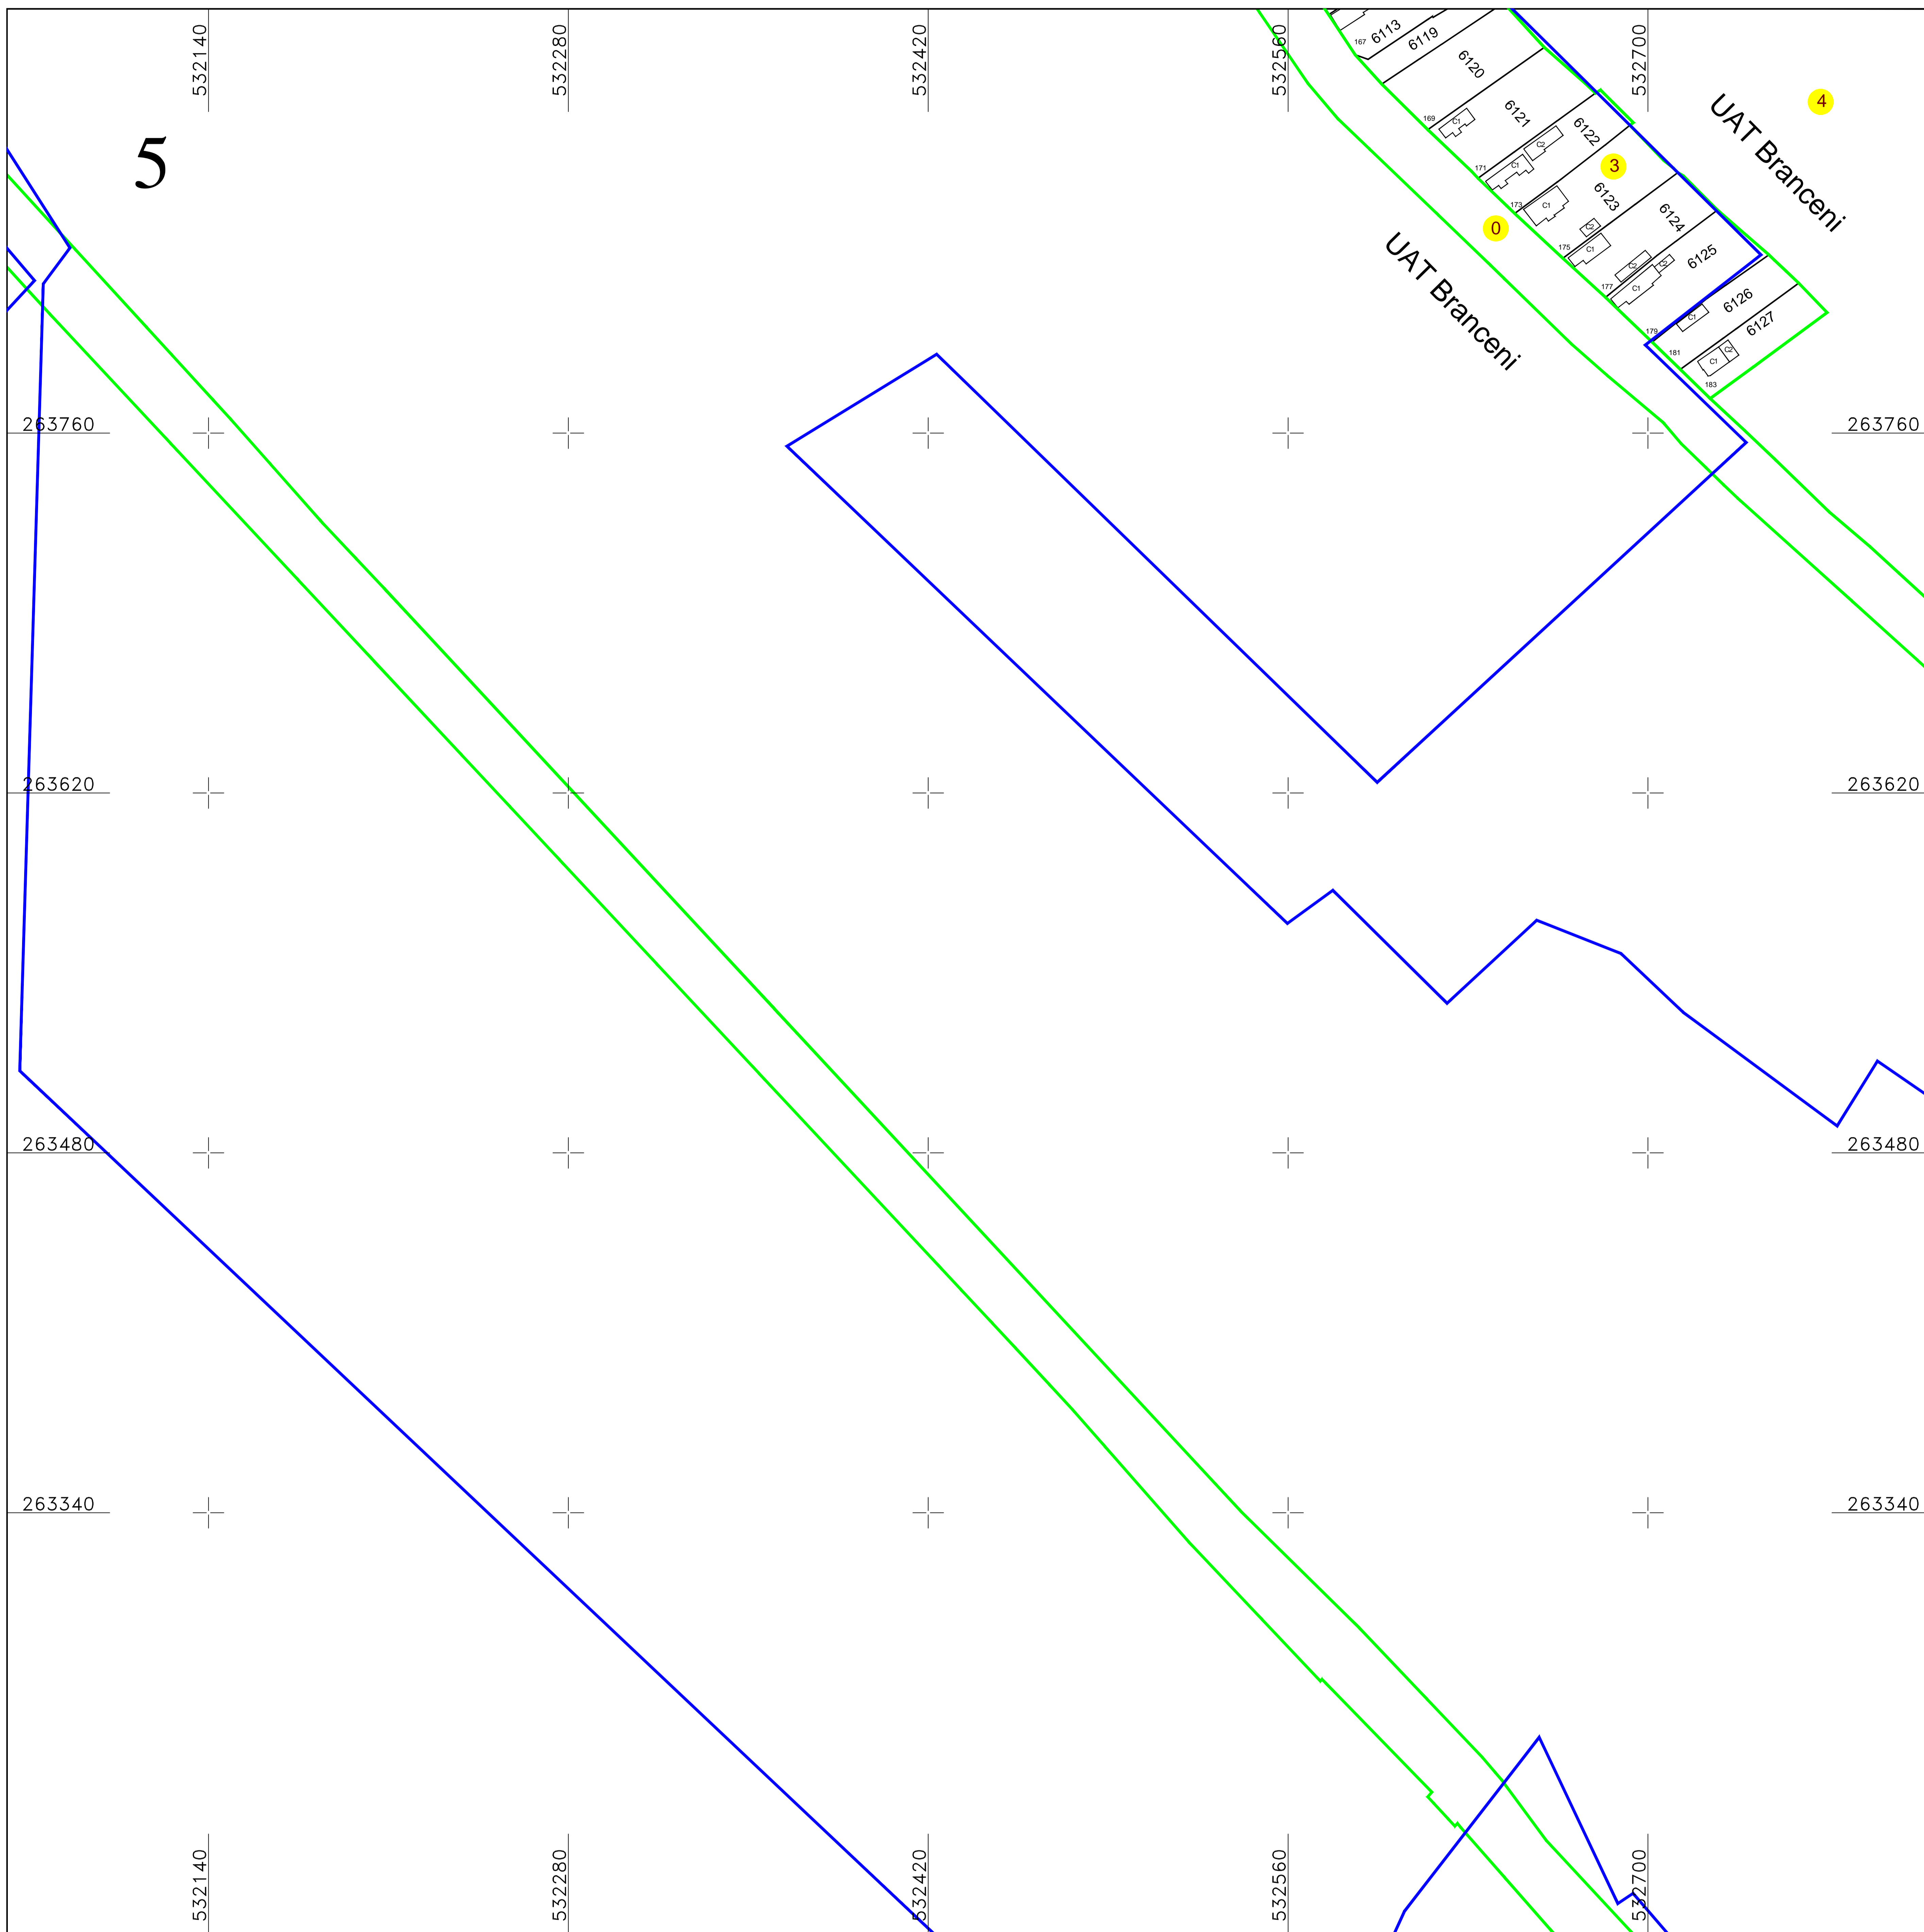

PLAN CADASTRAL  
 UAT BRANCENI, judetul TELEORMAN  
 SECTOR 3

Scara 1:1000  
 Sistem de proiectie STEREO 70  
 Plansa 5/5

Schita dispunerii planselor

LEGENDĂ

3	Numar sector cadastral		
TELEORMAN	Judet		
BRANCENI	UAT		
Branceni	Localitati		
PLAN CADASTRAL	Titlu		
Sector cadastral nr. 3	Subtitluri, Sector cadastral		
1:1000	Scara		
7007	ID		
			Limita tarlalelor
			Limita UAT
			Limita sectoarelor cadastrale
			Limita intravilan
			Limita imobil
			Limita constructiilor cu caracter permanent

Documente spre publicare

ANCPI
Servicii de înregistrare sistematică în Sistemul Integrat de Cadastru și Carte Funciară a imobilelor situate în UAT Branceni, jud. Teleorman
S.C. GEODETIC SYS S.R.L. Data Iulie 2024