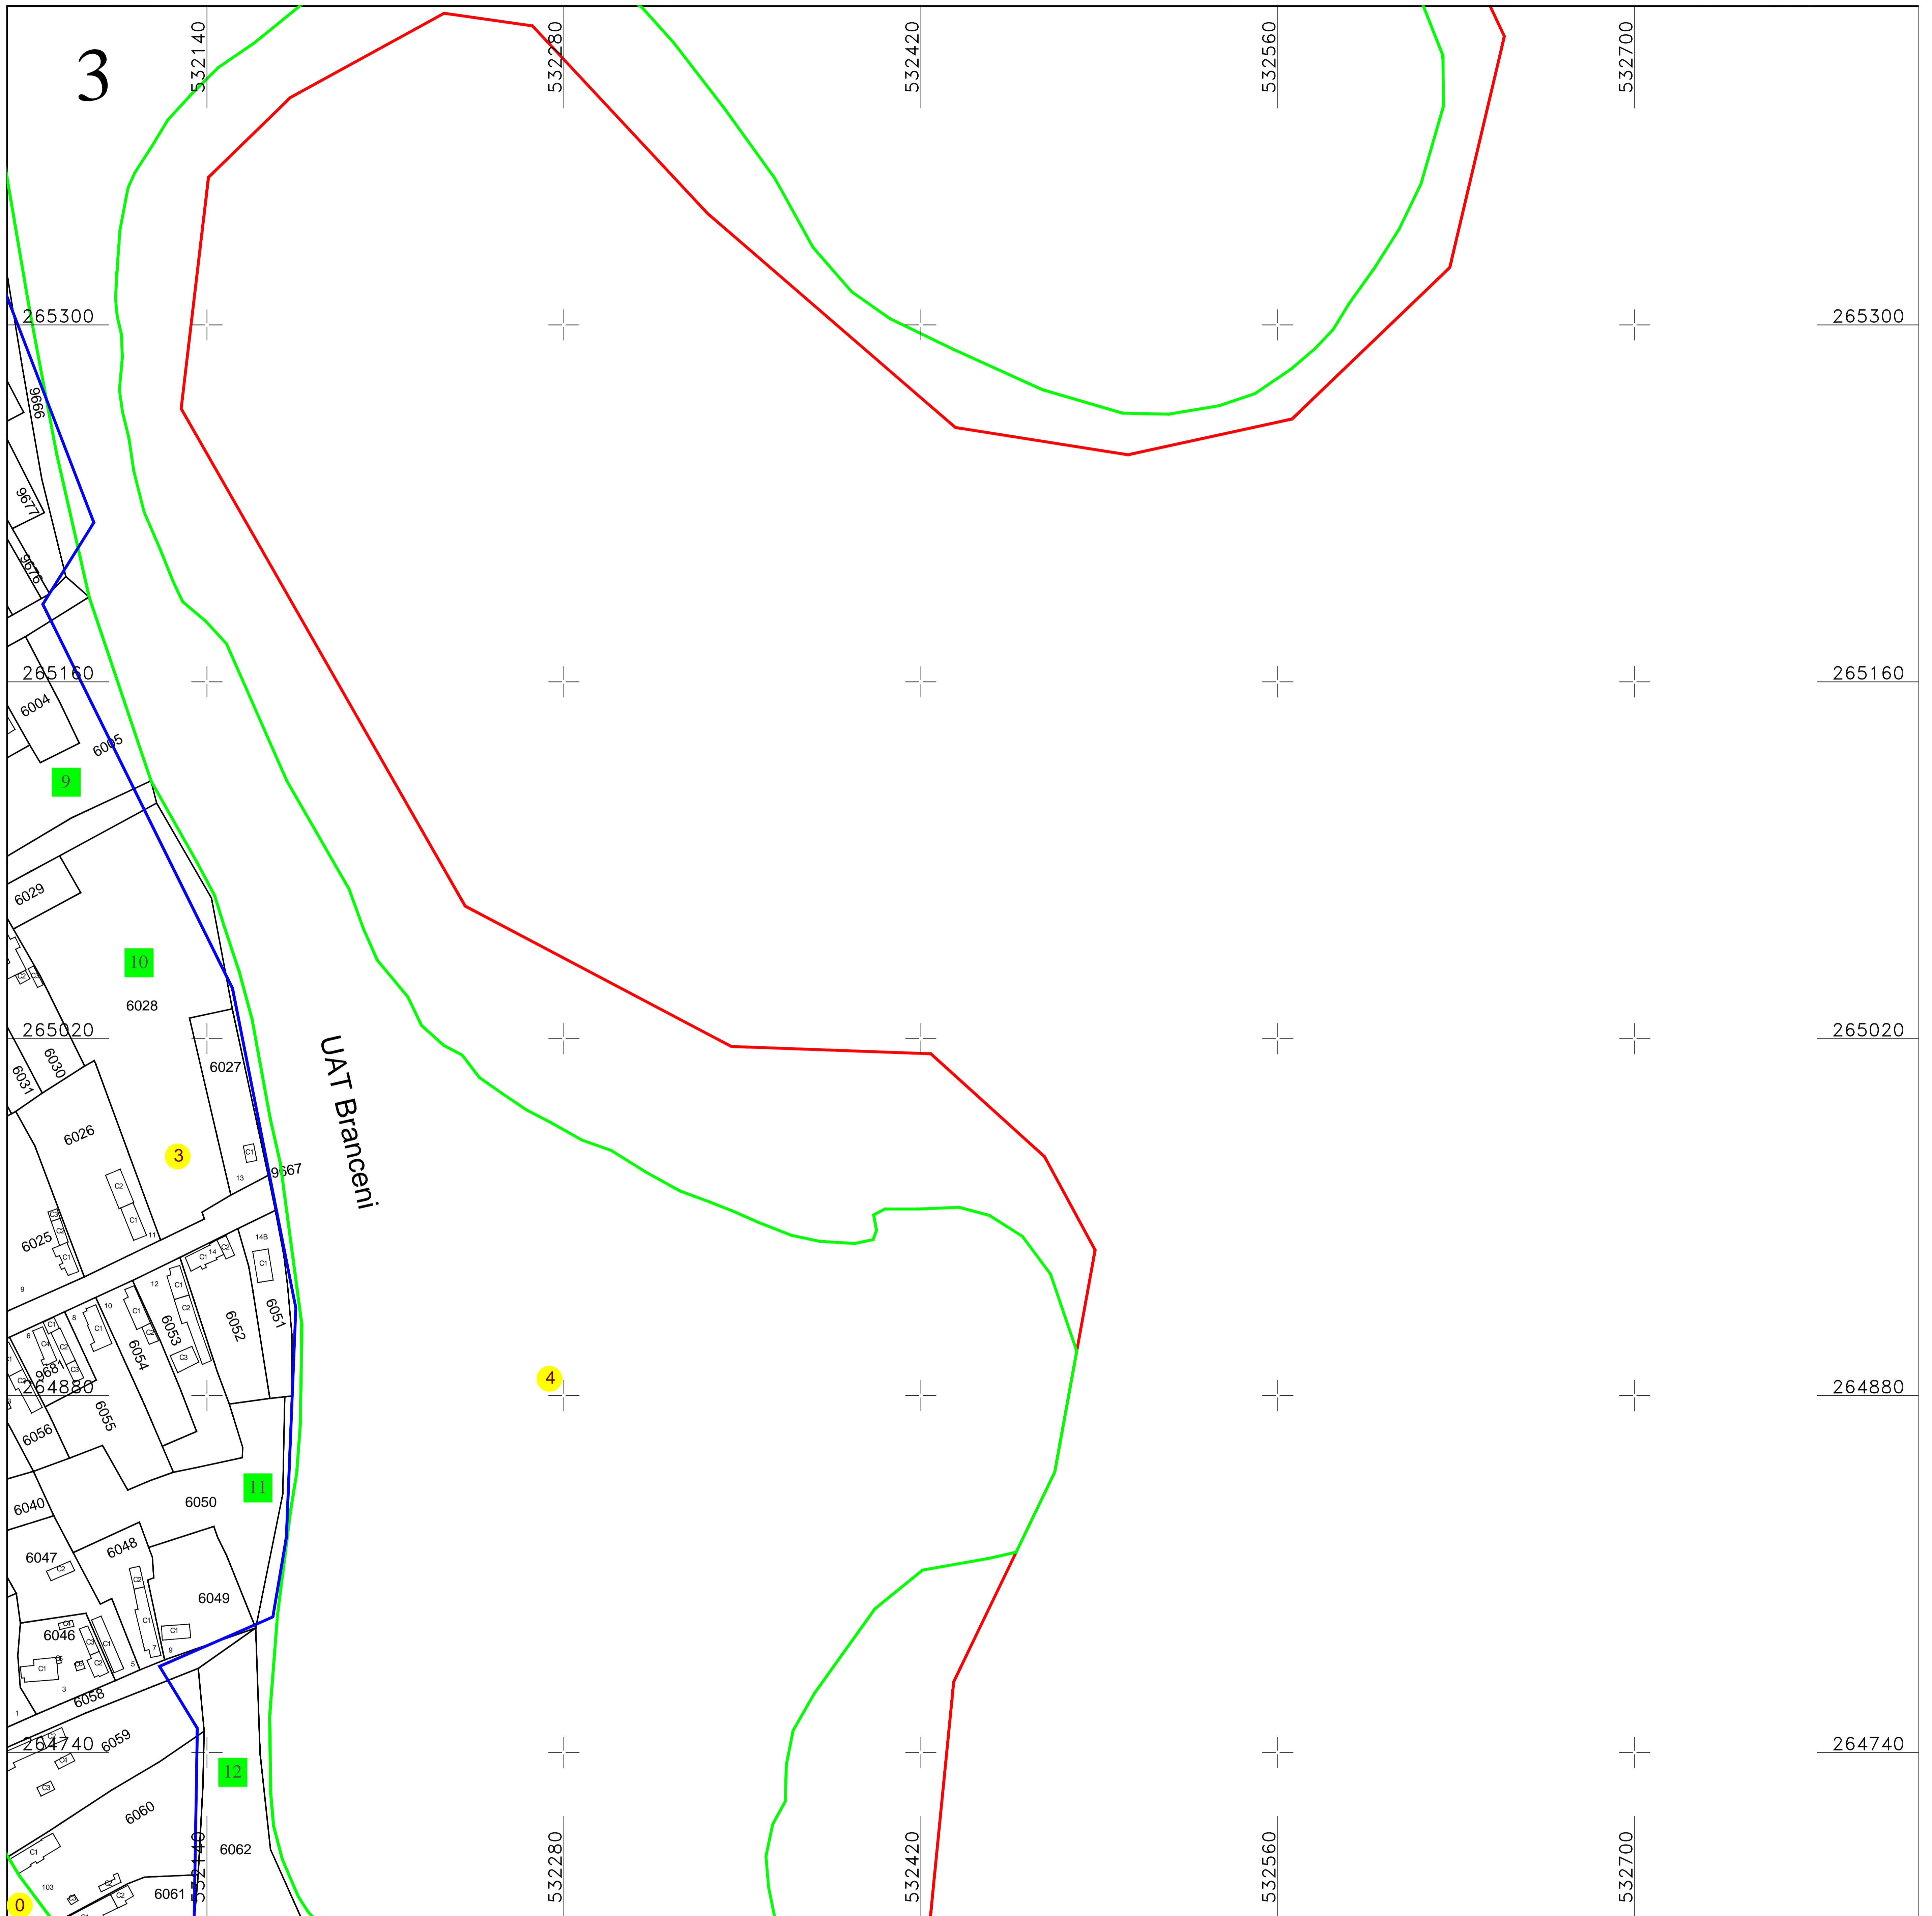

PLAN CADASTRAL
 UAT BRANCENI, judetul TELEORMAN
 SECTOR 3
 Scara 1:1000
 Sistem de proiectie STEREO 70
 Plansa 3/5

Schita dispunerii planselor

LEGENDĂ

3	Numar sector cadastral	
TELEORMAN	Judet	
BRANCENI	UAT	
Brancenii	Localitati	
PLAN CADASTRAL	Titlu	
Sector cadastral nr. 3	Subtitluri, Sector cadastral	
1:1000	Scara	
7007	ID	
		— Limita tarlalelor
		— Limita UAT
		— Limita sectoarelor cadastrale
		— Limita intravilan
		— Limita imobil
		— Limita constructiilor cu caracter permanent