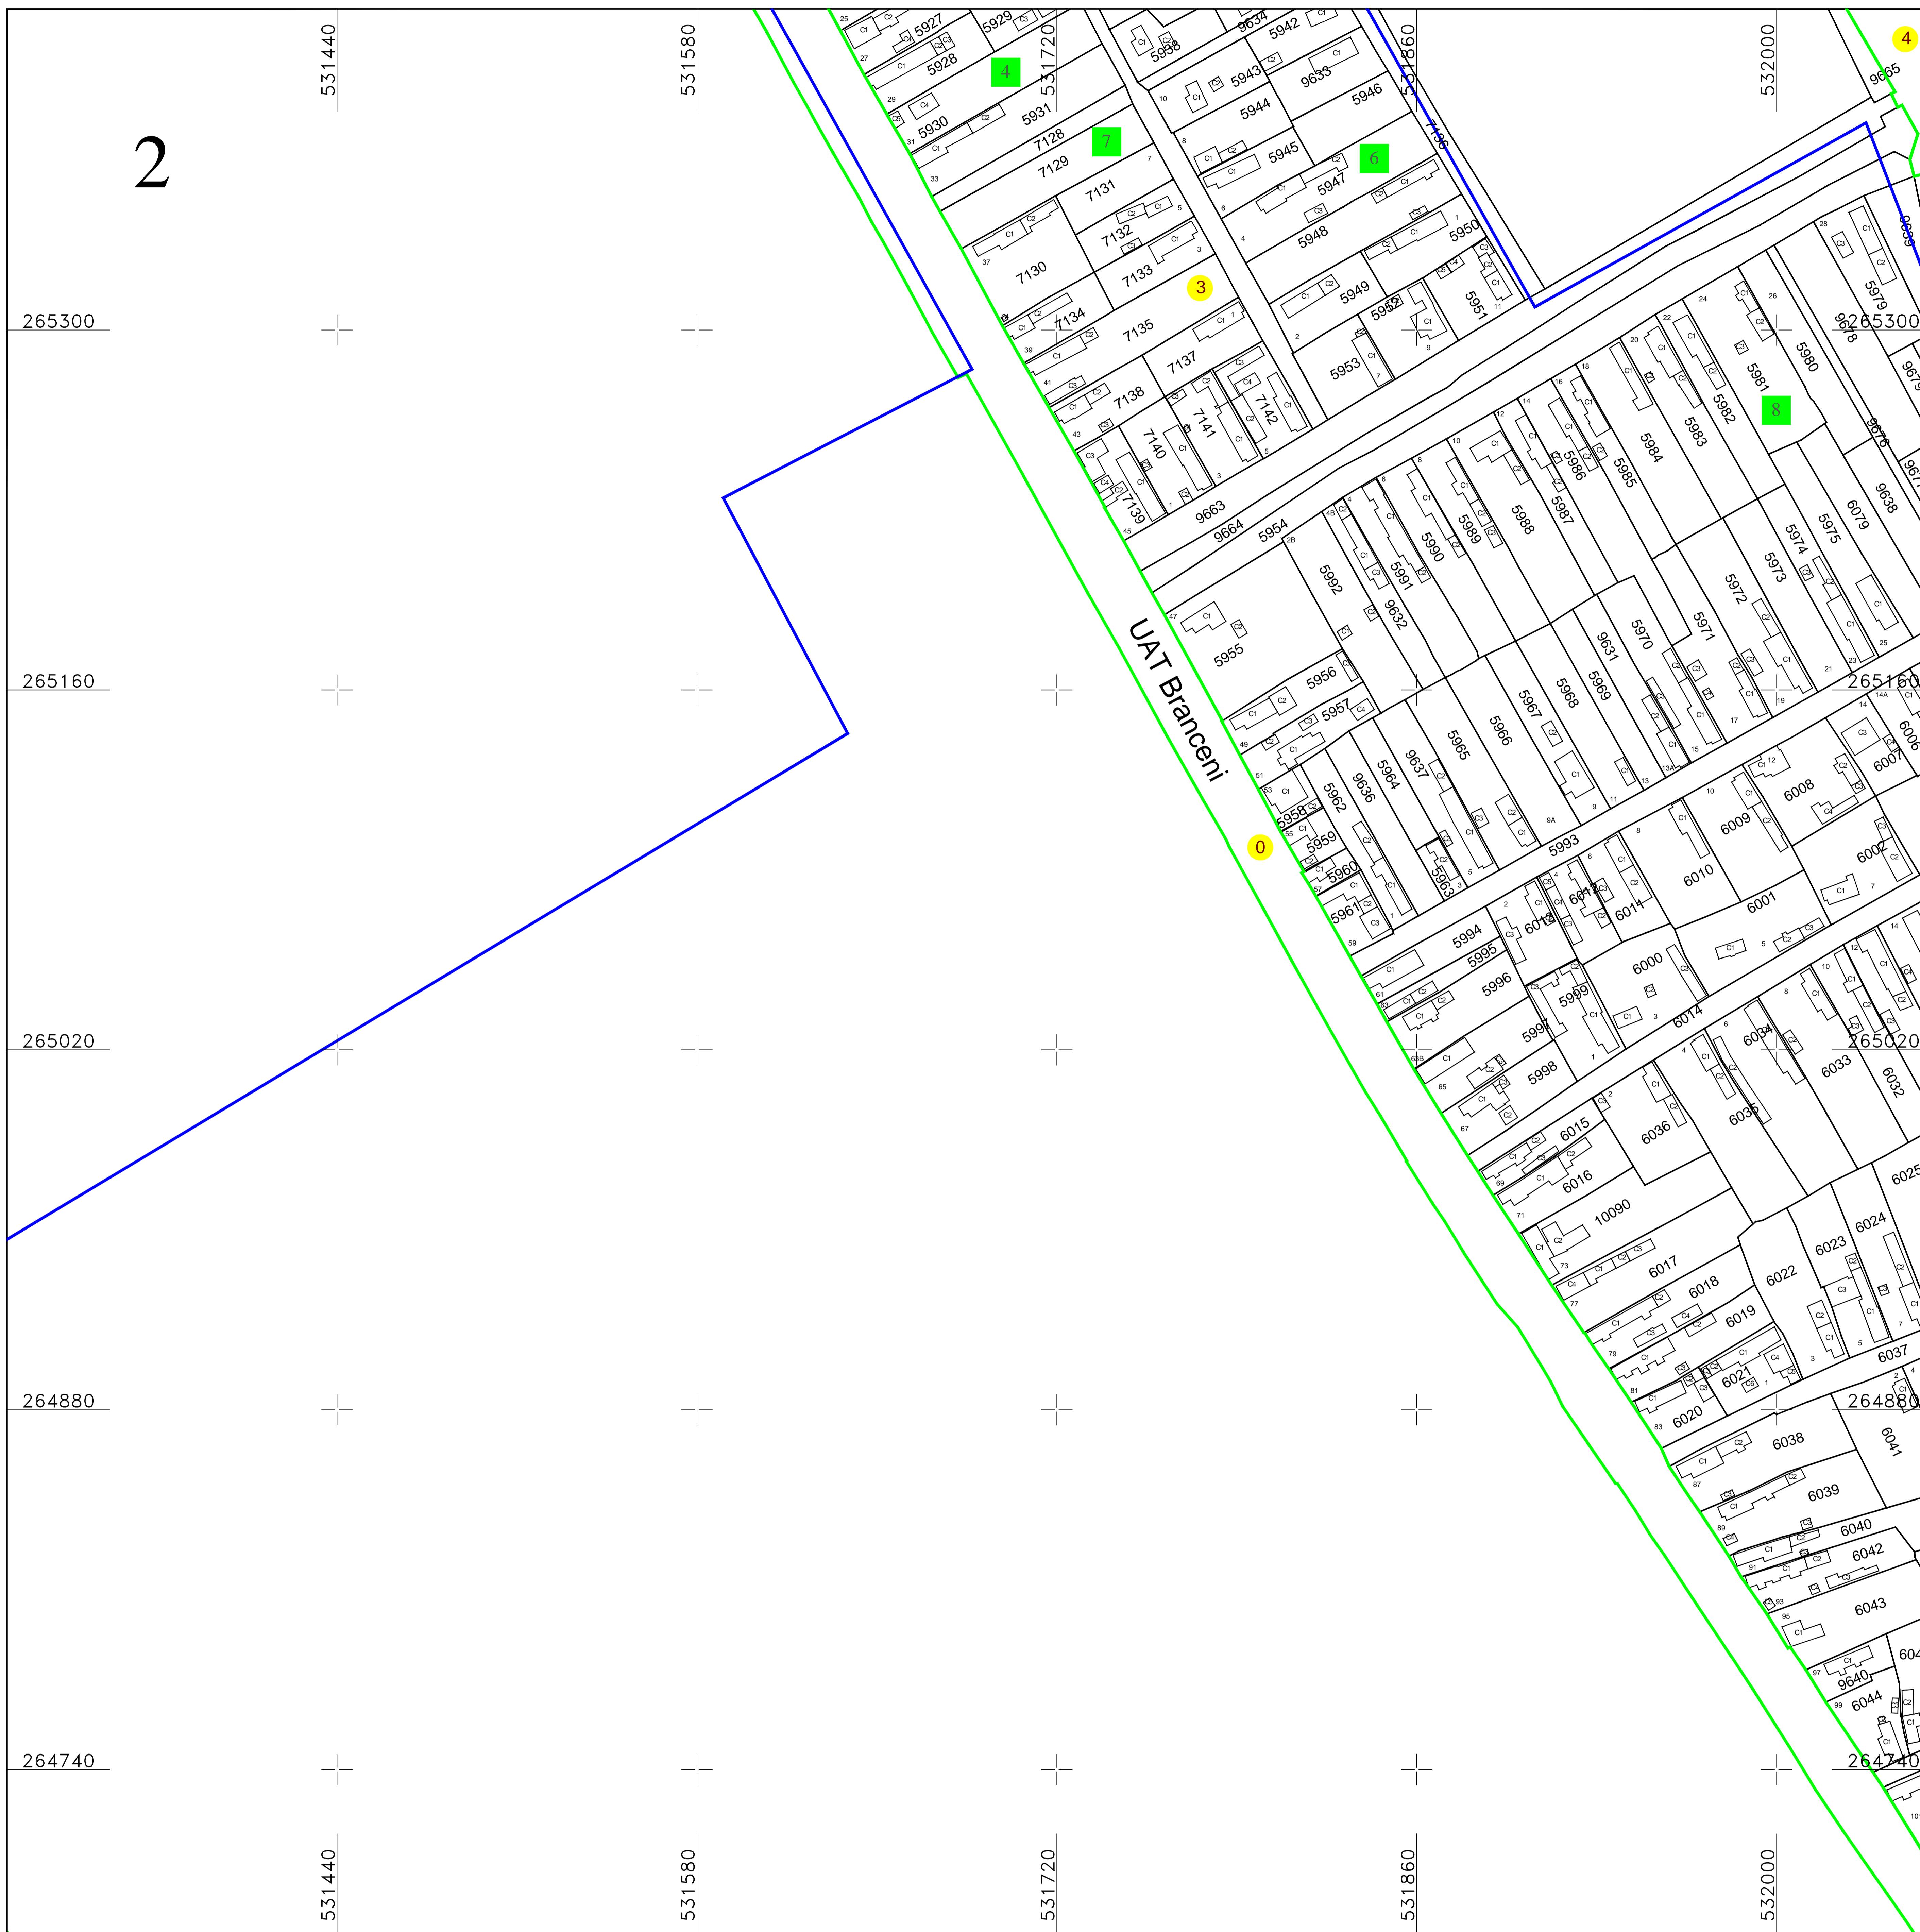

**PLAN CADASTRAL**  
 UAT BRANCENI, judetul TELEORMAN  
 SECTOR 3  
 Scara 1:1000  
 Sistem de proiectie STEREO 70  
 Plansa 2/5

Schita dispunerii planselor

**LEGENDĂ**

<b>3</b>	Numar sector cadastral	
<b>TELEORMAN</b>	Judet	
<b>BRANCENI</b>	UAT	
<b>Branceni</b>	Localitati	
<b>PLAN CADASTRAL</b>	Titlu	
Sector cadastral nr. 3	Subtitluri, Sector cadastral	Limita tarlalelor
1:1000	Scara	Limita UAT
7007	ID	Limita sectoarelor cadastrale
		Limita intravilan
		Limita imobil
		Limita constructiilor cu caracter permanent

Documente spre publicare

<b>ANCPI</b>
<b>Serviciu de înregistrare sistematică în Sistemul Integrat de Cadastru și Carte Funciară a imobilelor situate în UAT Branceni, jud. Teleorman</b>
S.C. GEODETIC SYS S.R.L. Data iulie 2024