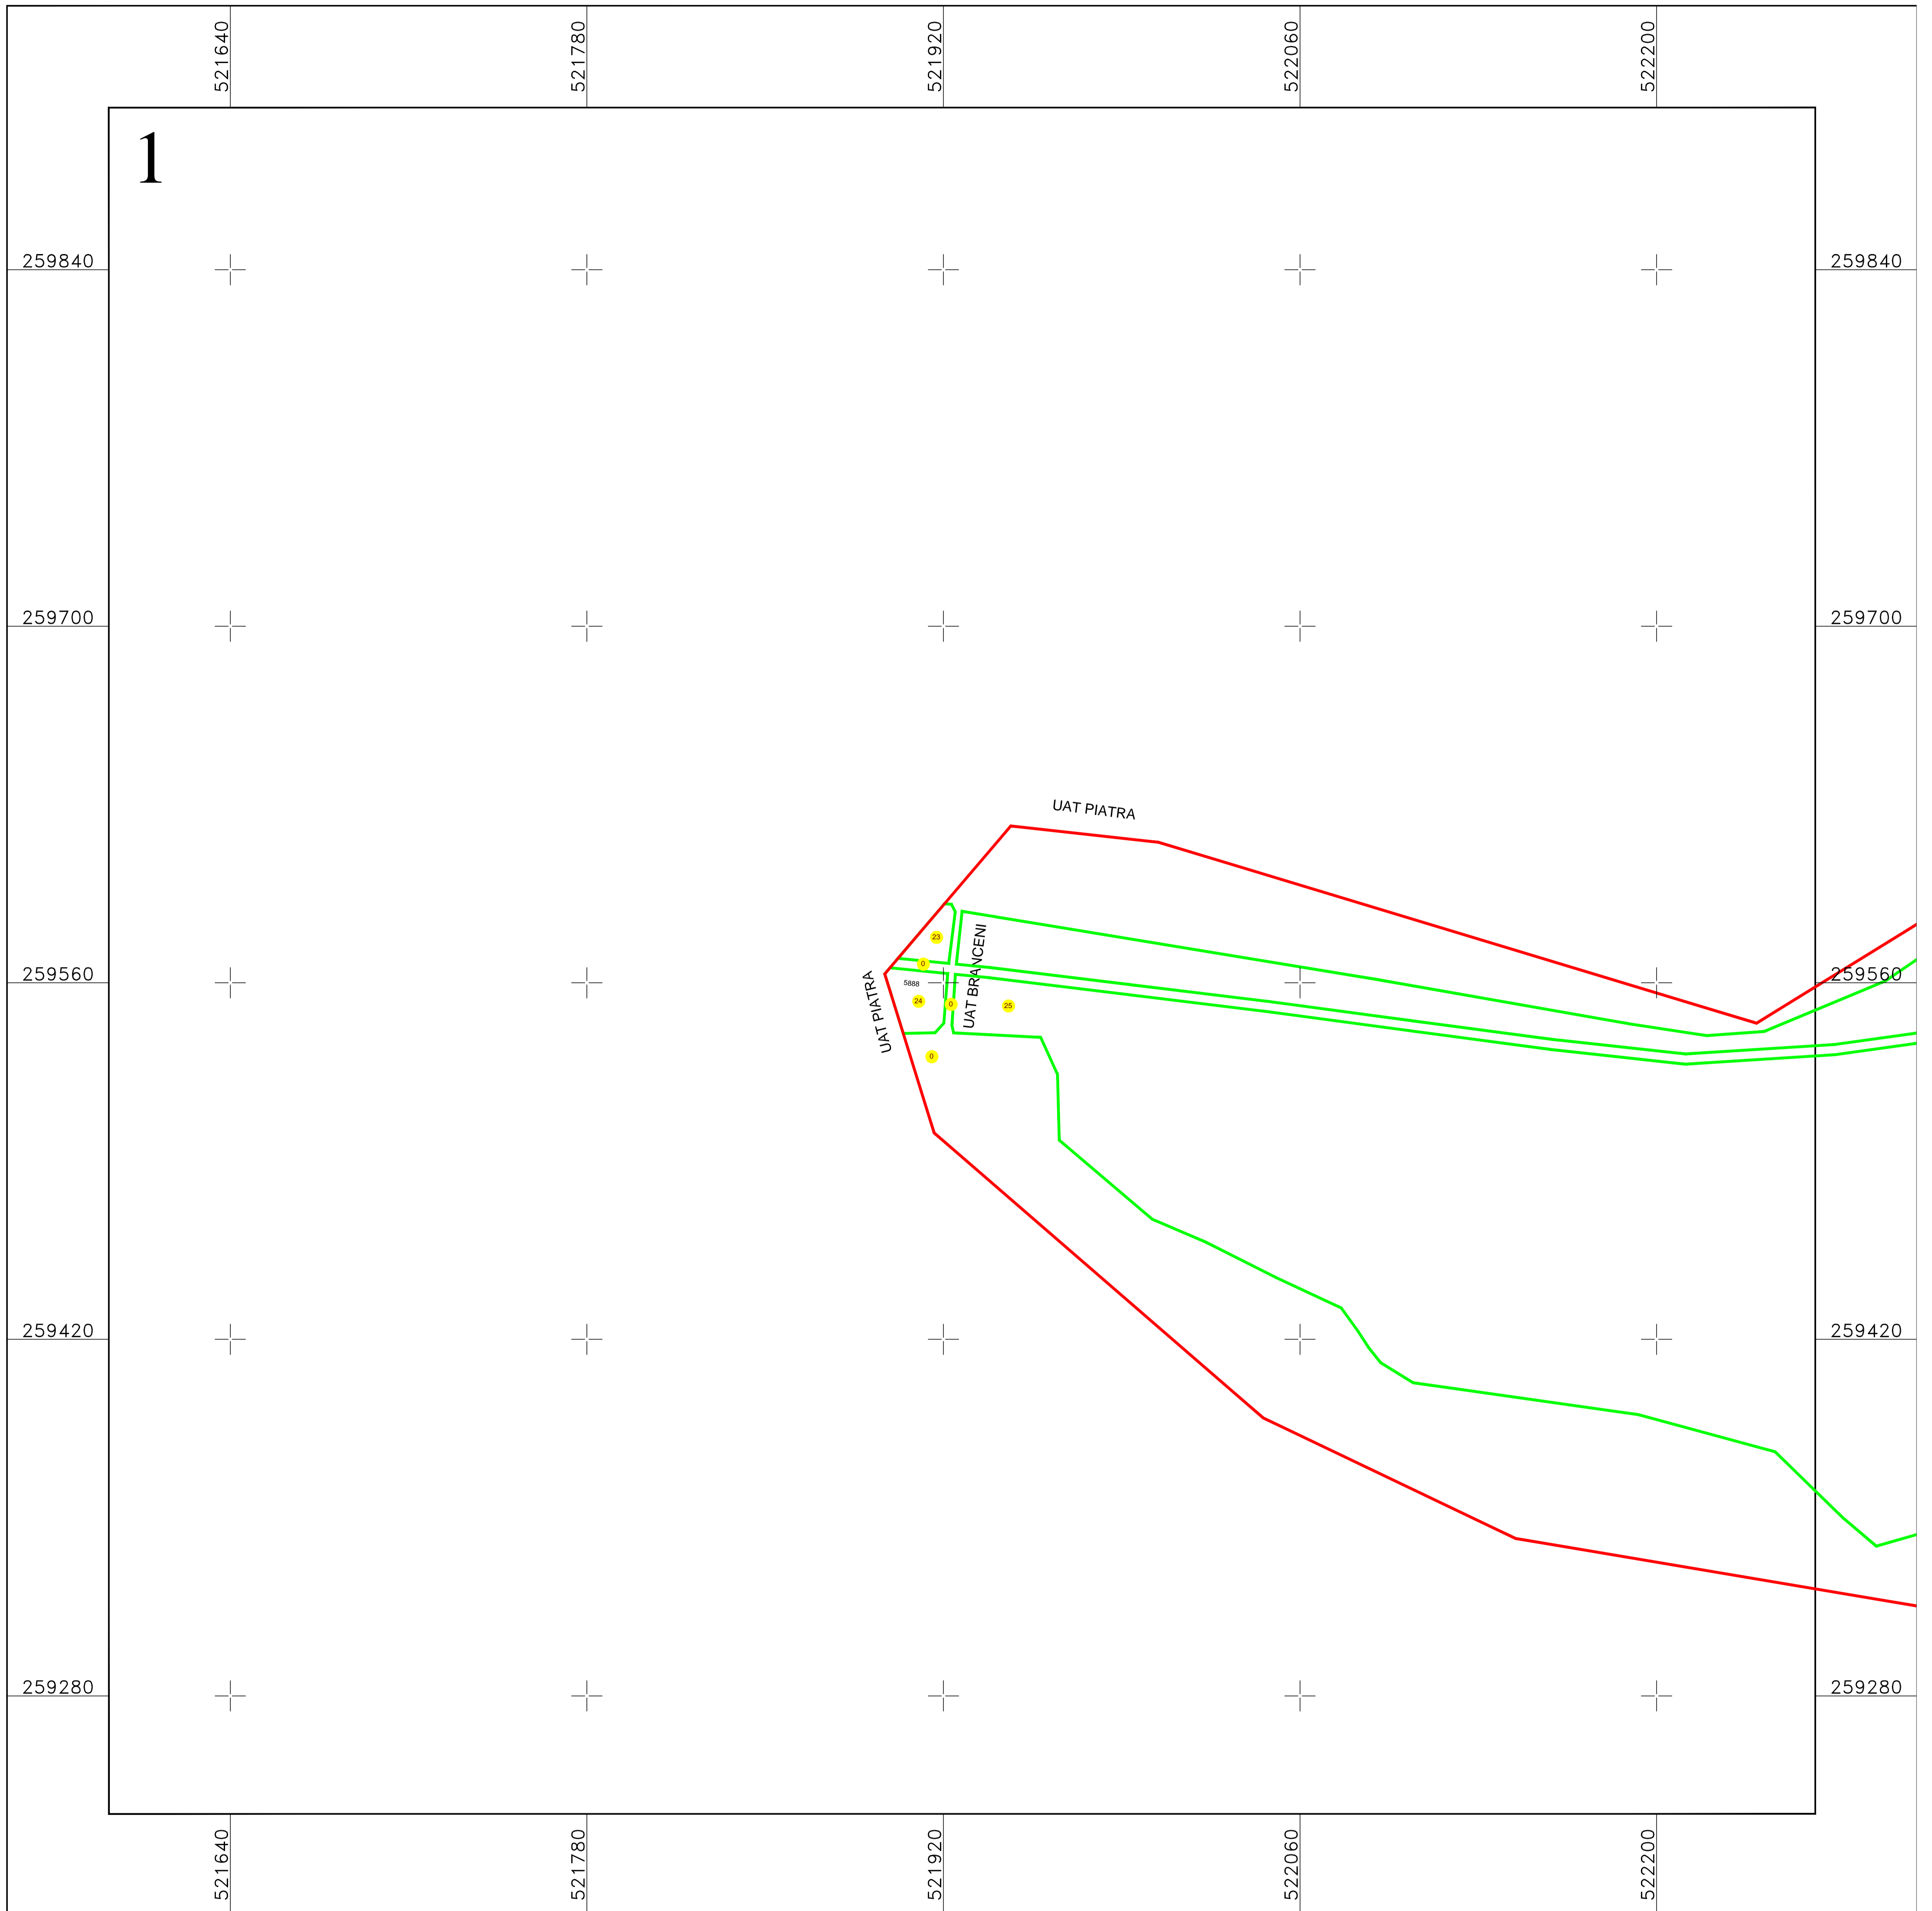

PLAN CADASTRAL
UAT BRANCENI, judetul TELEORMAN

SECTOR 24
Scara 1:1000
Sistem de proiectie STEREO 70
Plansa 1/1

Schita dispunerii planselor

LEGENDĂ

24	Numar sector cadastral	
TELEORMAN	Judet	
BRANCENI	UAT	
Brancenii	Localitati	
PLAN CADASTRAL	Titlu	
Sector cadastral nr. 24	Subtitluri, Sector cadastral	
1:1000	Scara	
5887	ID	
		— Limita tarlalelor
		— Limita de judet
		— Limita UAT
		— Limita sectoarelor cadastrale
		— Limita intravilan
		— Limita imobil
		— Limita constructiilor cu caracter permanent

Documente spre publicare

ANCPI
Servicii de înregistrare sistematică în Sistemul Integrat de Cadastru și Carte Funciară a imobilelor situate în UAT Brancenii, jud. Teleorman
S.C. GEODETIC SYS S.R.L. Data martie 2023