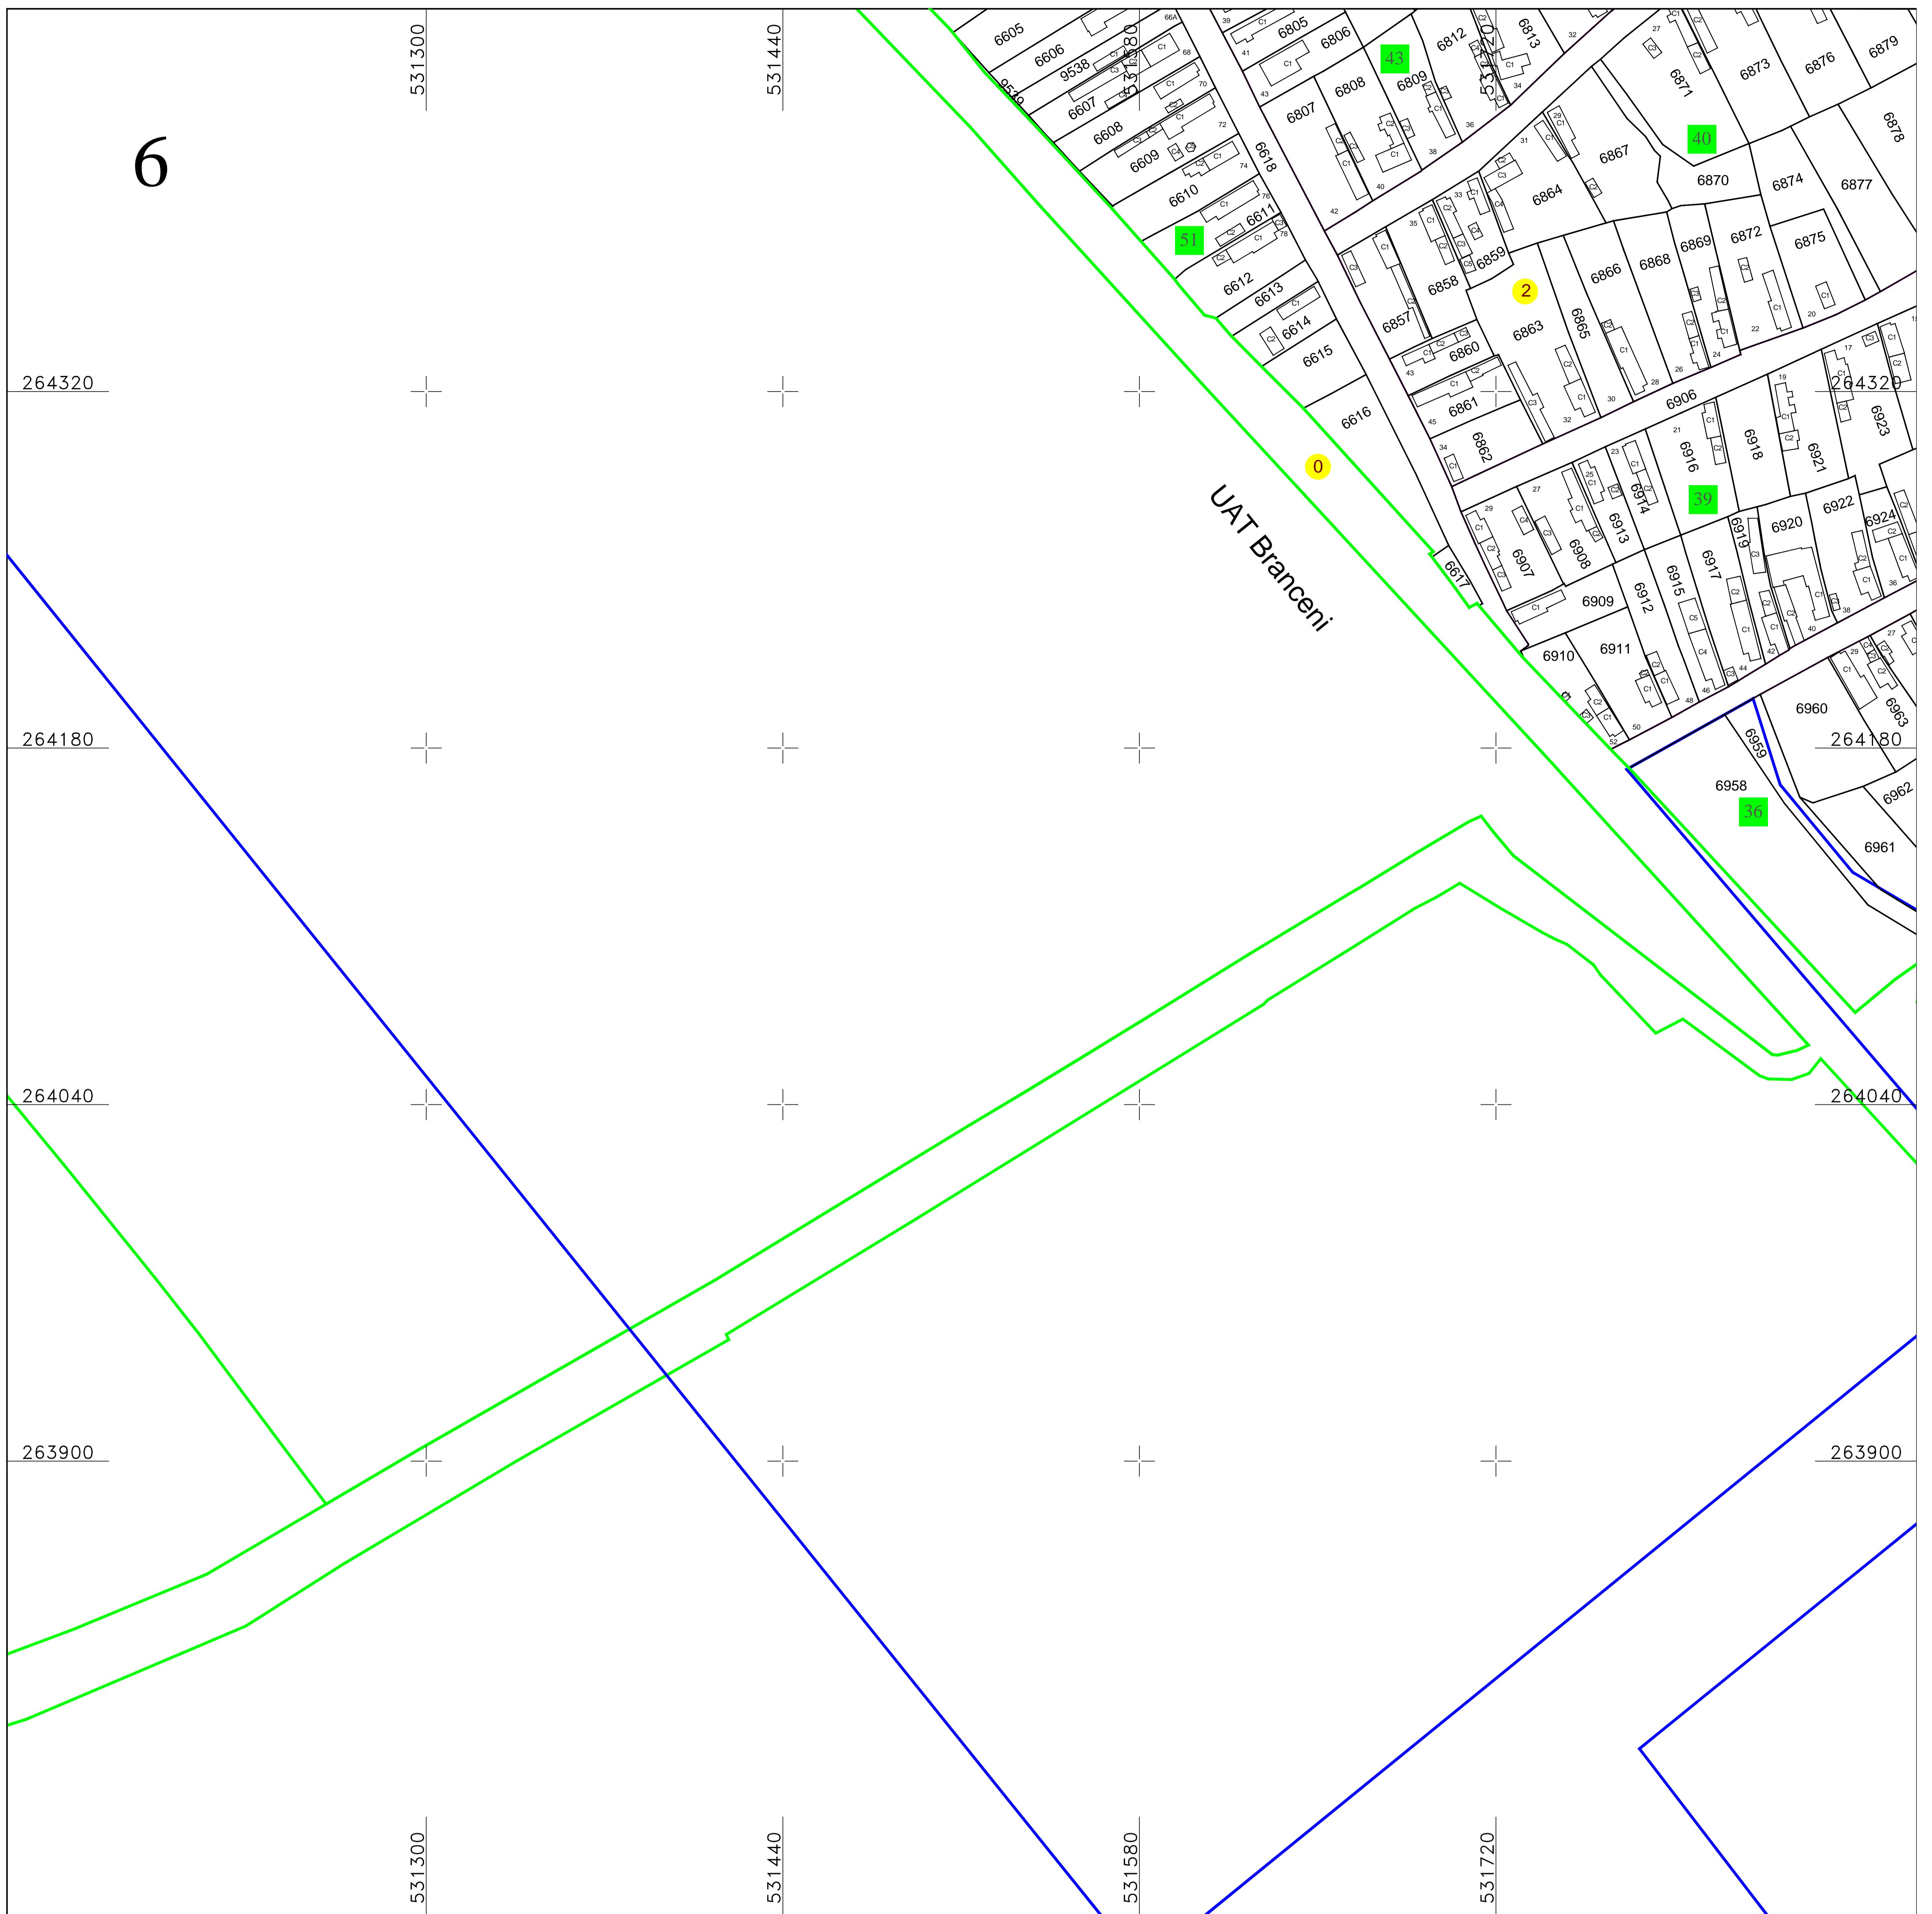

PLAN CADASTRAL
 UAT BRANCENI, judetul TELEORMAN
 SECTOR 2
 Scara 1:1000
 Sistem de proiectie STEREO 70
 Plansa 6/7

Schita dispunerii planselor

LEGENDĂ

2	Numar sector cadastral	
TELEORMAN	Judet	
BRANCENI	UAT	
Branceni	Localitati	
PLAN CADASTRAL	Titlu	
Sector cadastral nr. 2	Subtitluri, Sector cadastral	
1:1000	Scara	
7007	ID	
		Limita tarlalelor
		Limita UAT
		Limita sectoarelor cadastrale
		Limita intravilan
		Limita imobil
		Limita constructiilor cu caracter permanent

Documente spre publicare

ANCPI
Servicii de înregistrare sistematică în Sistemul Integrat de Cadastru și Carte Funciară a imobilelor situate în UAT Branceni, jud. Teleorman
S.C. GEODETIC SYS S.R.L. Data Iulie 2024