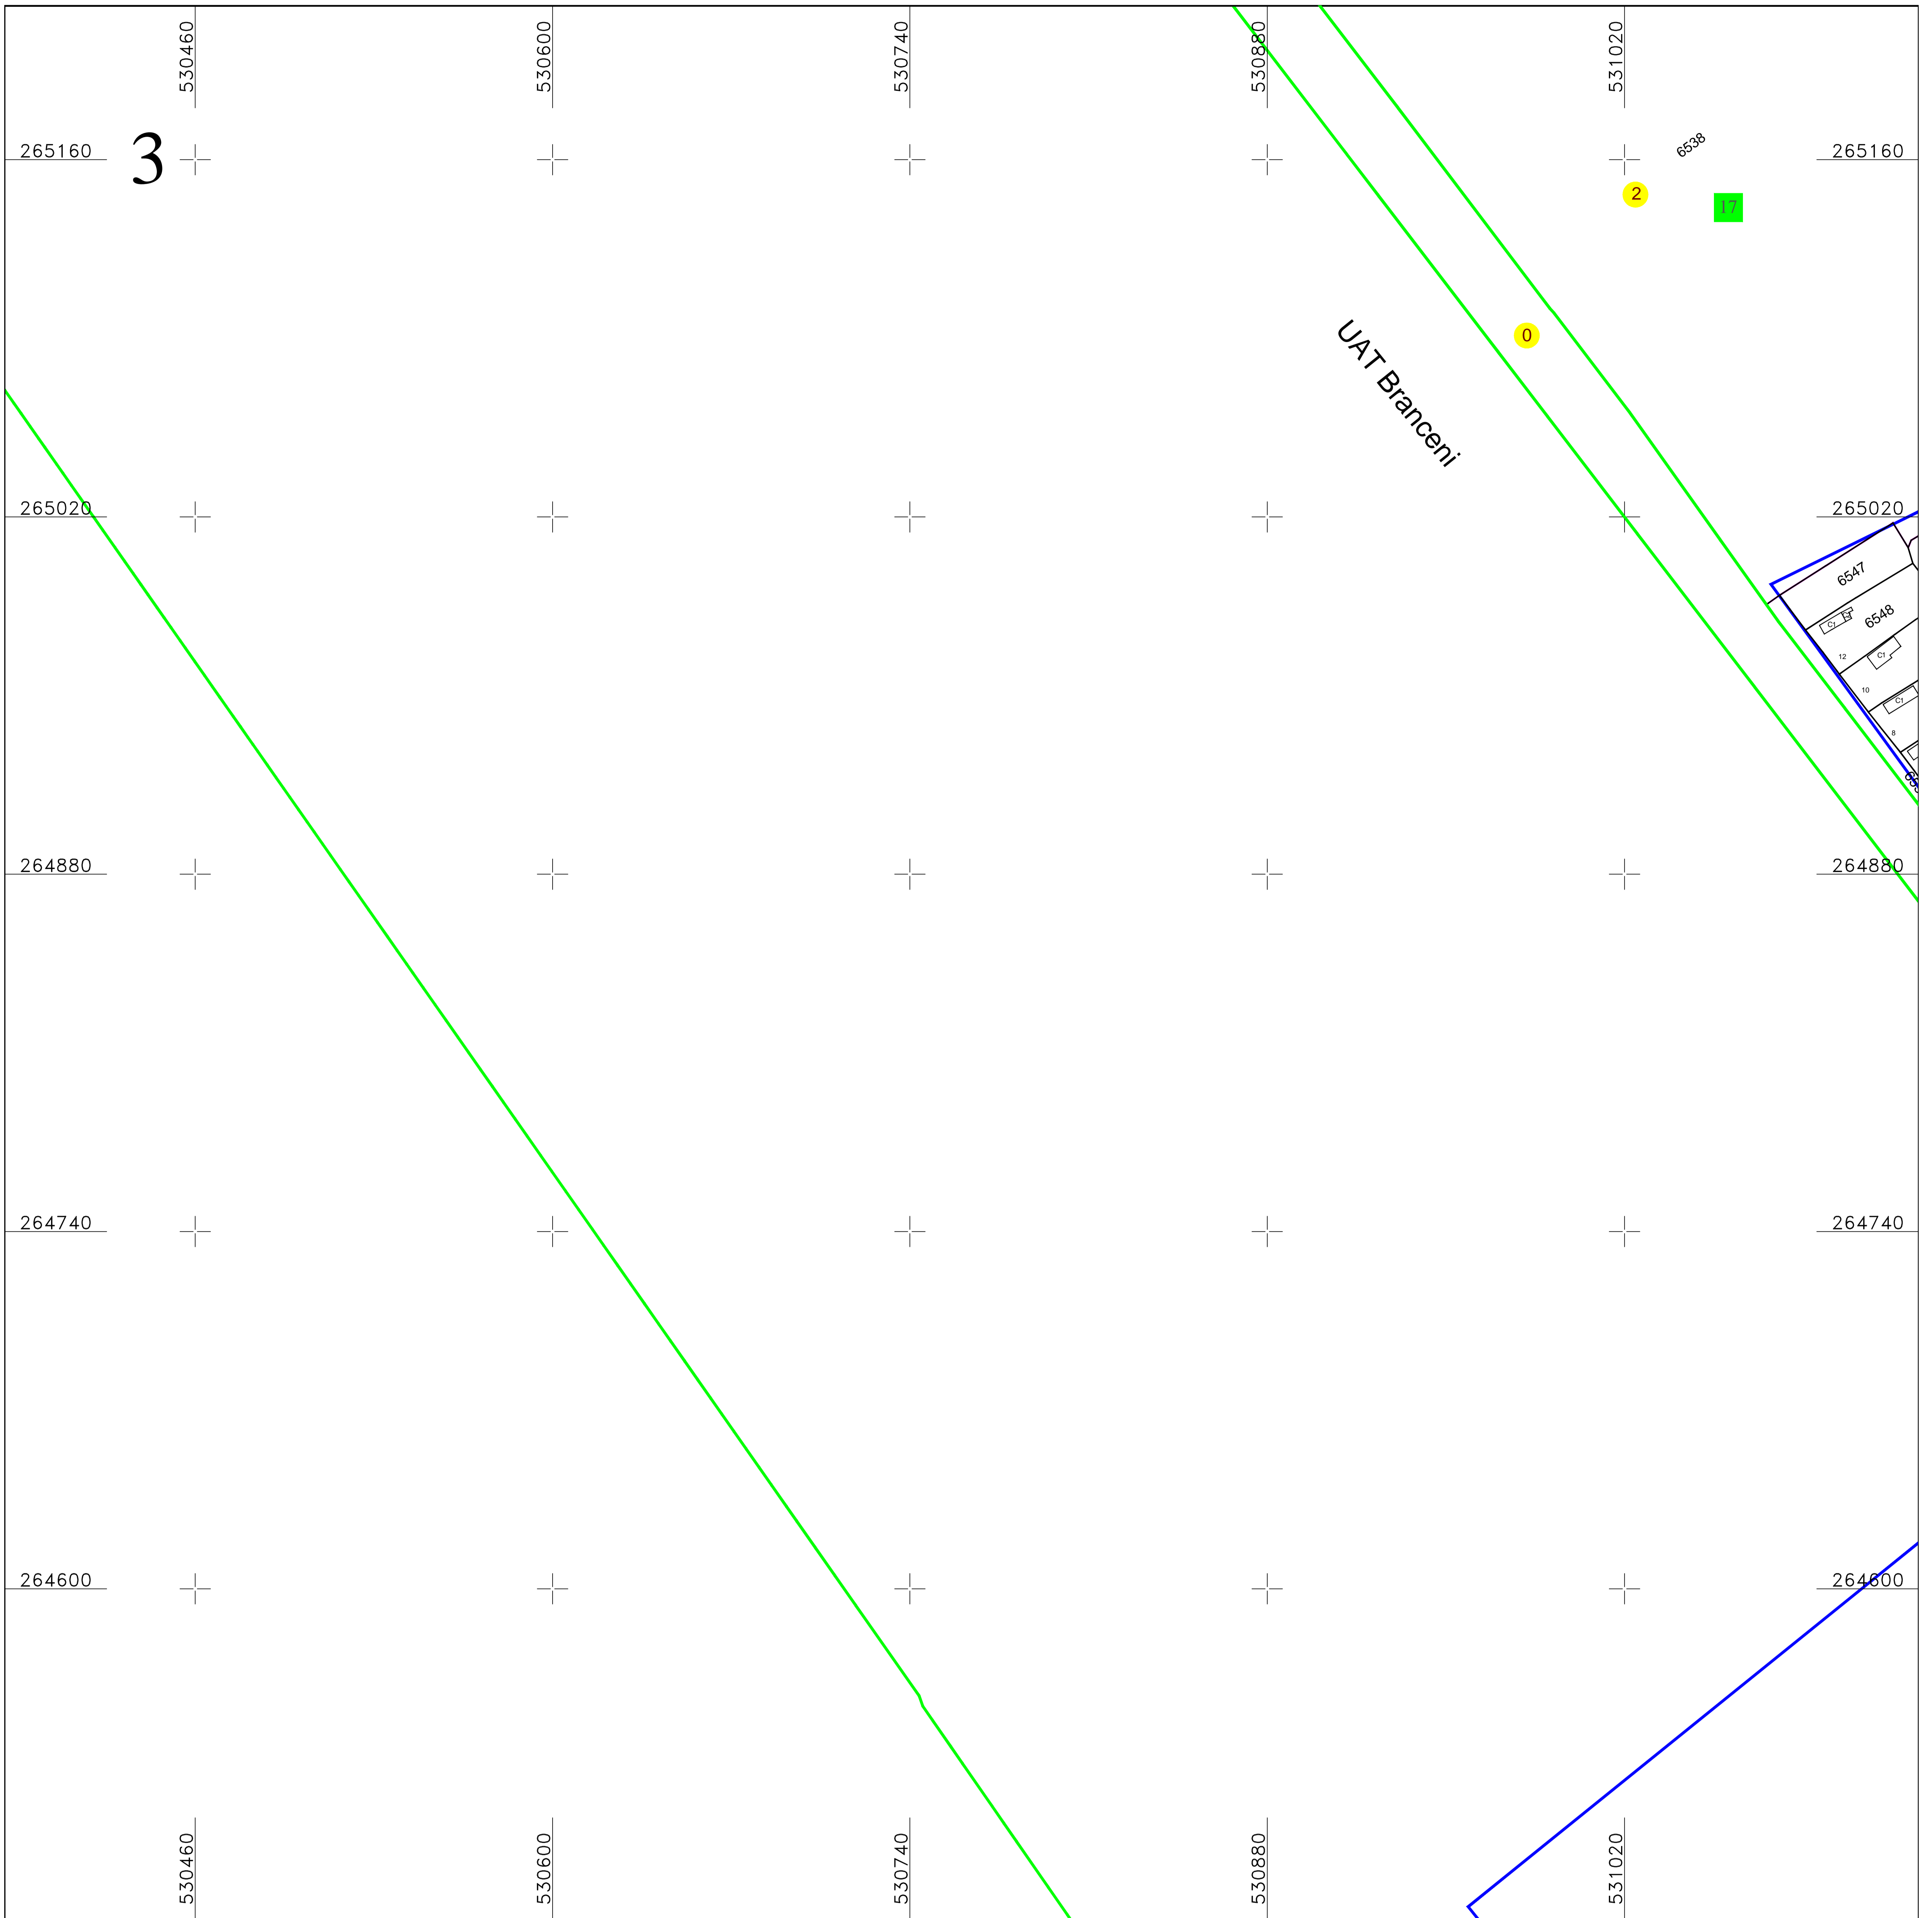

PLAN CADASTRAL
 UAT BRANCENI, judetul TELEORMAN
 SECTOR 2
 Scara 1:1000
 Sistem de proiectie STEREO 70
 Plansa 3/7

Schita dispunerii planselor

LEGENDĂ

2	Numar sector cadastral	
TELEORMAN	Judet	
BRANCENI	UAT	
Branceni	Localitati	
PLAN CADASTRAL	Titlu	Limita tarlalelor
Sector cadastral nr. 2	Subtitluri, Sector cadastral	Limita UAT
1:1000	Scara	Limita sectoarelor cadastrale
7007	ID	Limita intravilan
		Limita imobil
		Limita constructiilor cu caracter permanent

Documente spre publicare

ANCPI
Servicii de înregistrare sistematică in Sistemul Integrat de Cadastru si Carte Funciară a imobilelor situate in UAT Branceni, jud. Teleorman
S.C. GEODETIC SYS S.R.L.
Data iulie 2024