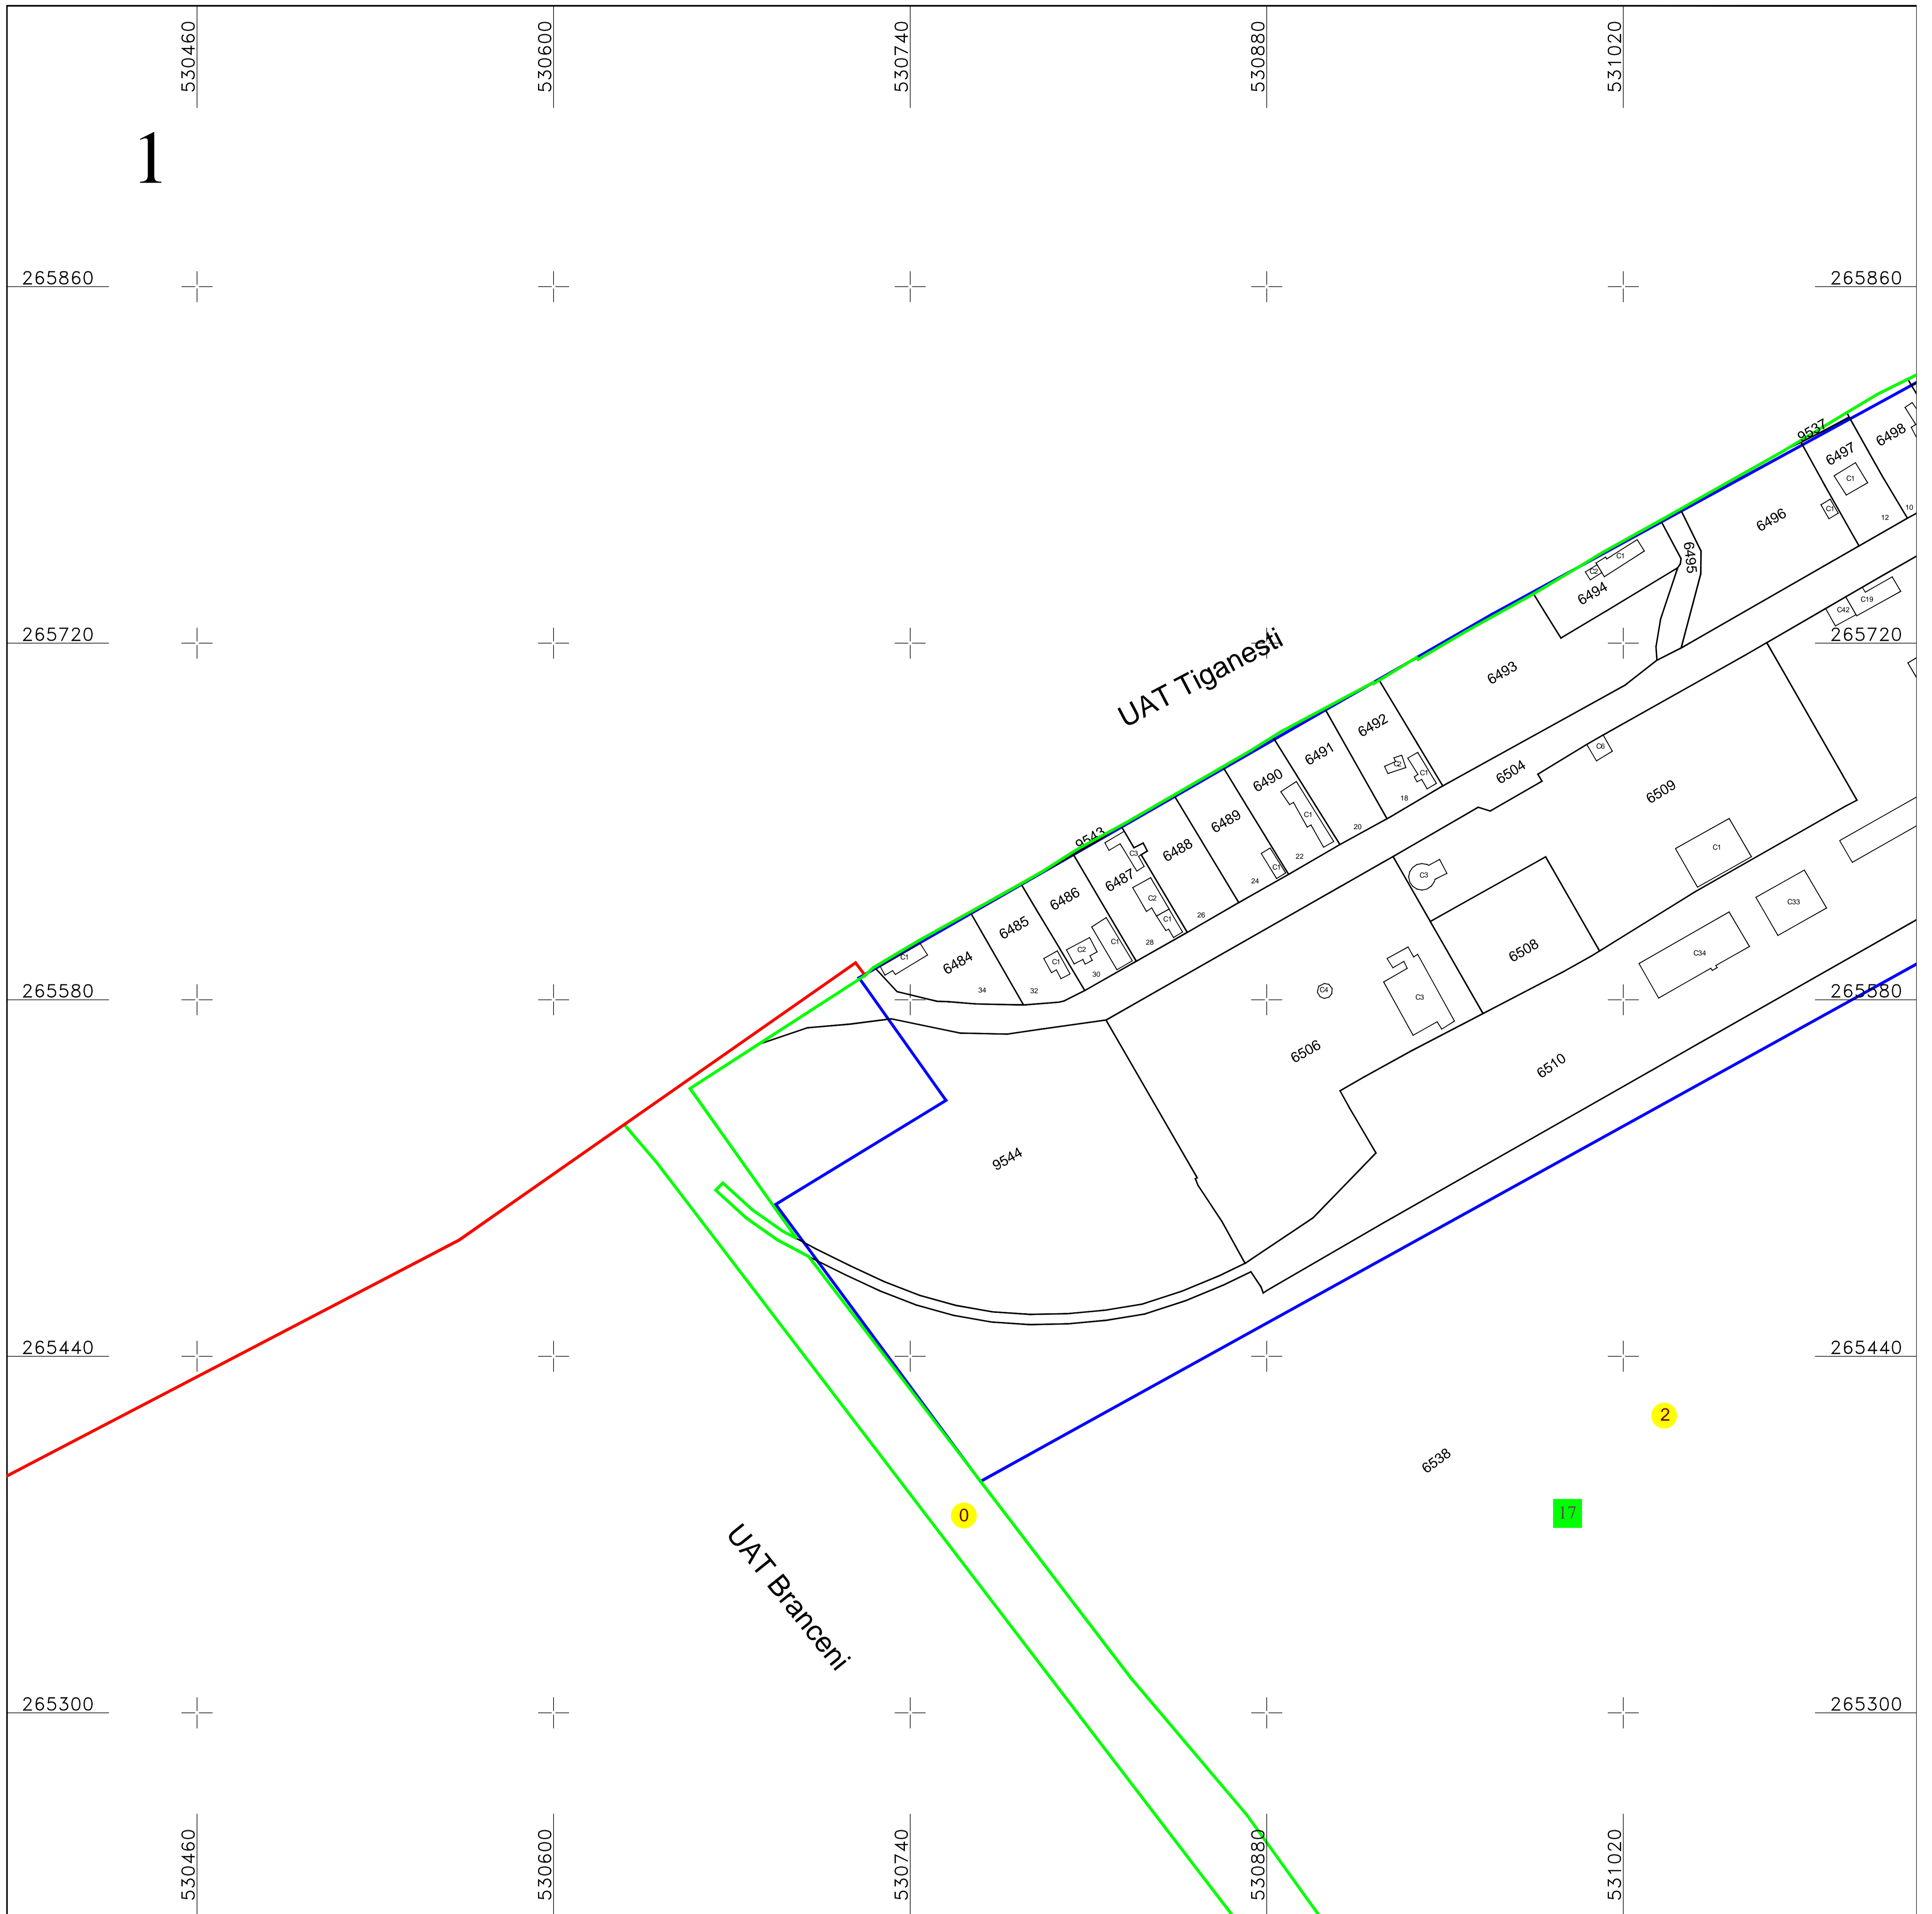

**PLAN CADASTRAL**  
 UAT BRANCENI, judetul TELEORMAN  
 SECTOR 2

Scara 1:1000  
 Sistem de proiectie STEREO 70  
 Plansa 1/7

Schita dispunerii planselor

**LEGENDĂ**

<b>2</b>	Numar sector cadastral	
<b>TELEORMAN</b>	Judet	
<b>BRANCENI</b>	UAT	
<b>Branceni</b>	Localitati	
<b>PLAN CADASTRAL</b>	Titlu	
Sector cadastral nr. 2	Subtitluri, Sector cadastral	
1:1000	Scara	
7007	ID	
		— Limita tarlalelor
		— Limita UAT
		— Limita sectoarelor cadastrale
		— Limita intravilan
		— Limita imobil
		— Limita constructiilor cu caracter permanent

Documente spre publicare

<b>ANCPI</b>
<b>Servicii de înregistrare sistematică in Sistemul Integrat de Cadastru si Carte Funciară a imobilelor situate in UAT Branceni, jud. Teleorman</b>
S.C. GEODETIC SYS S.R.L. Data iulie 2024