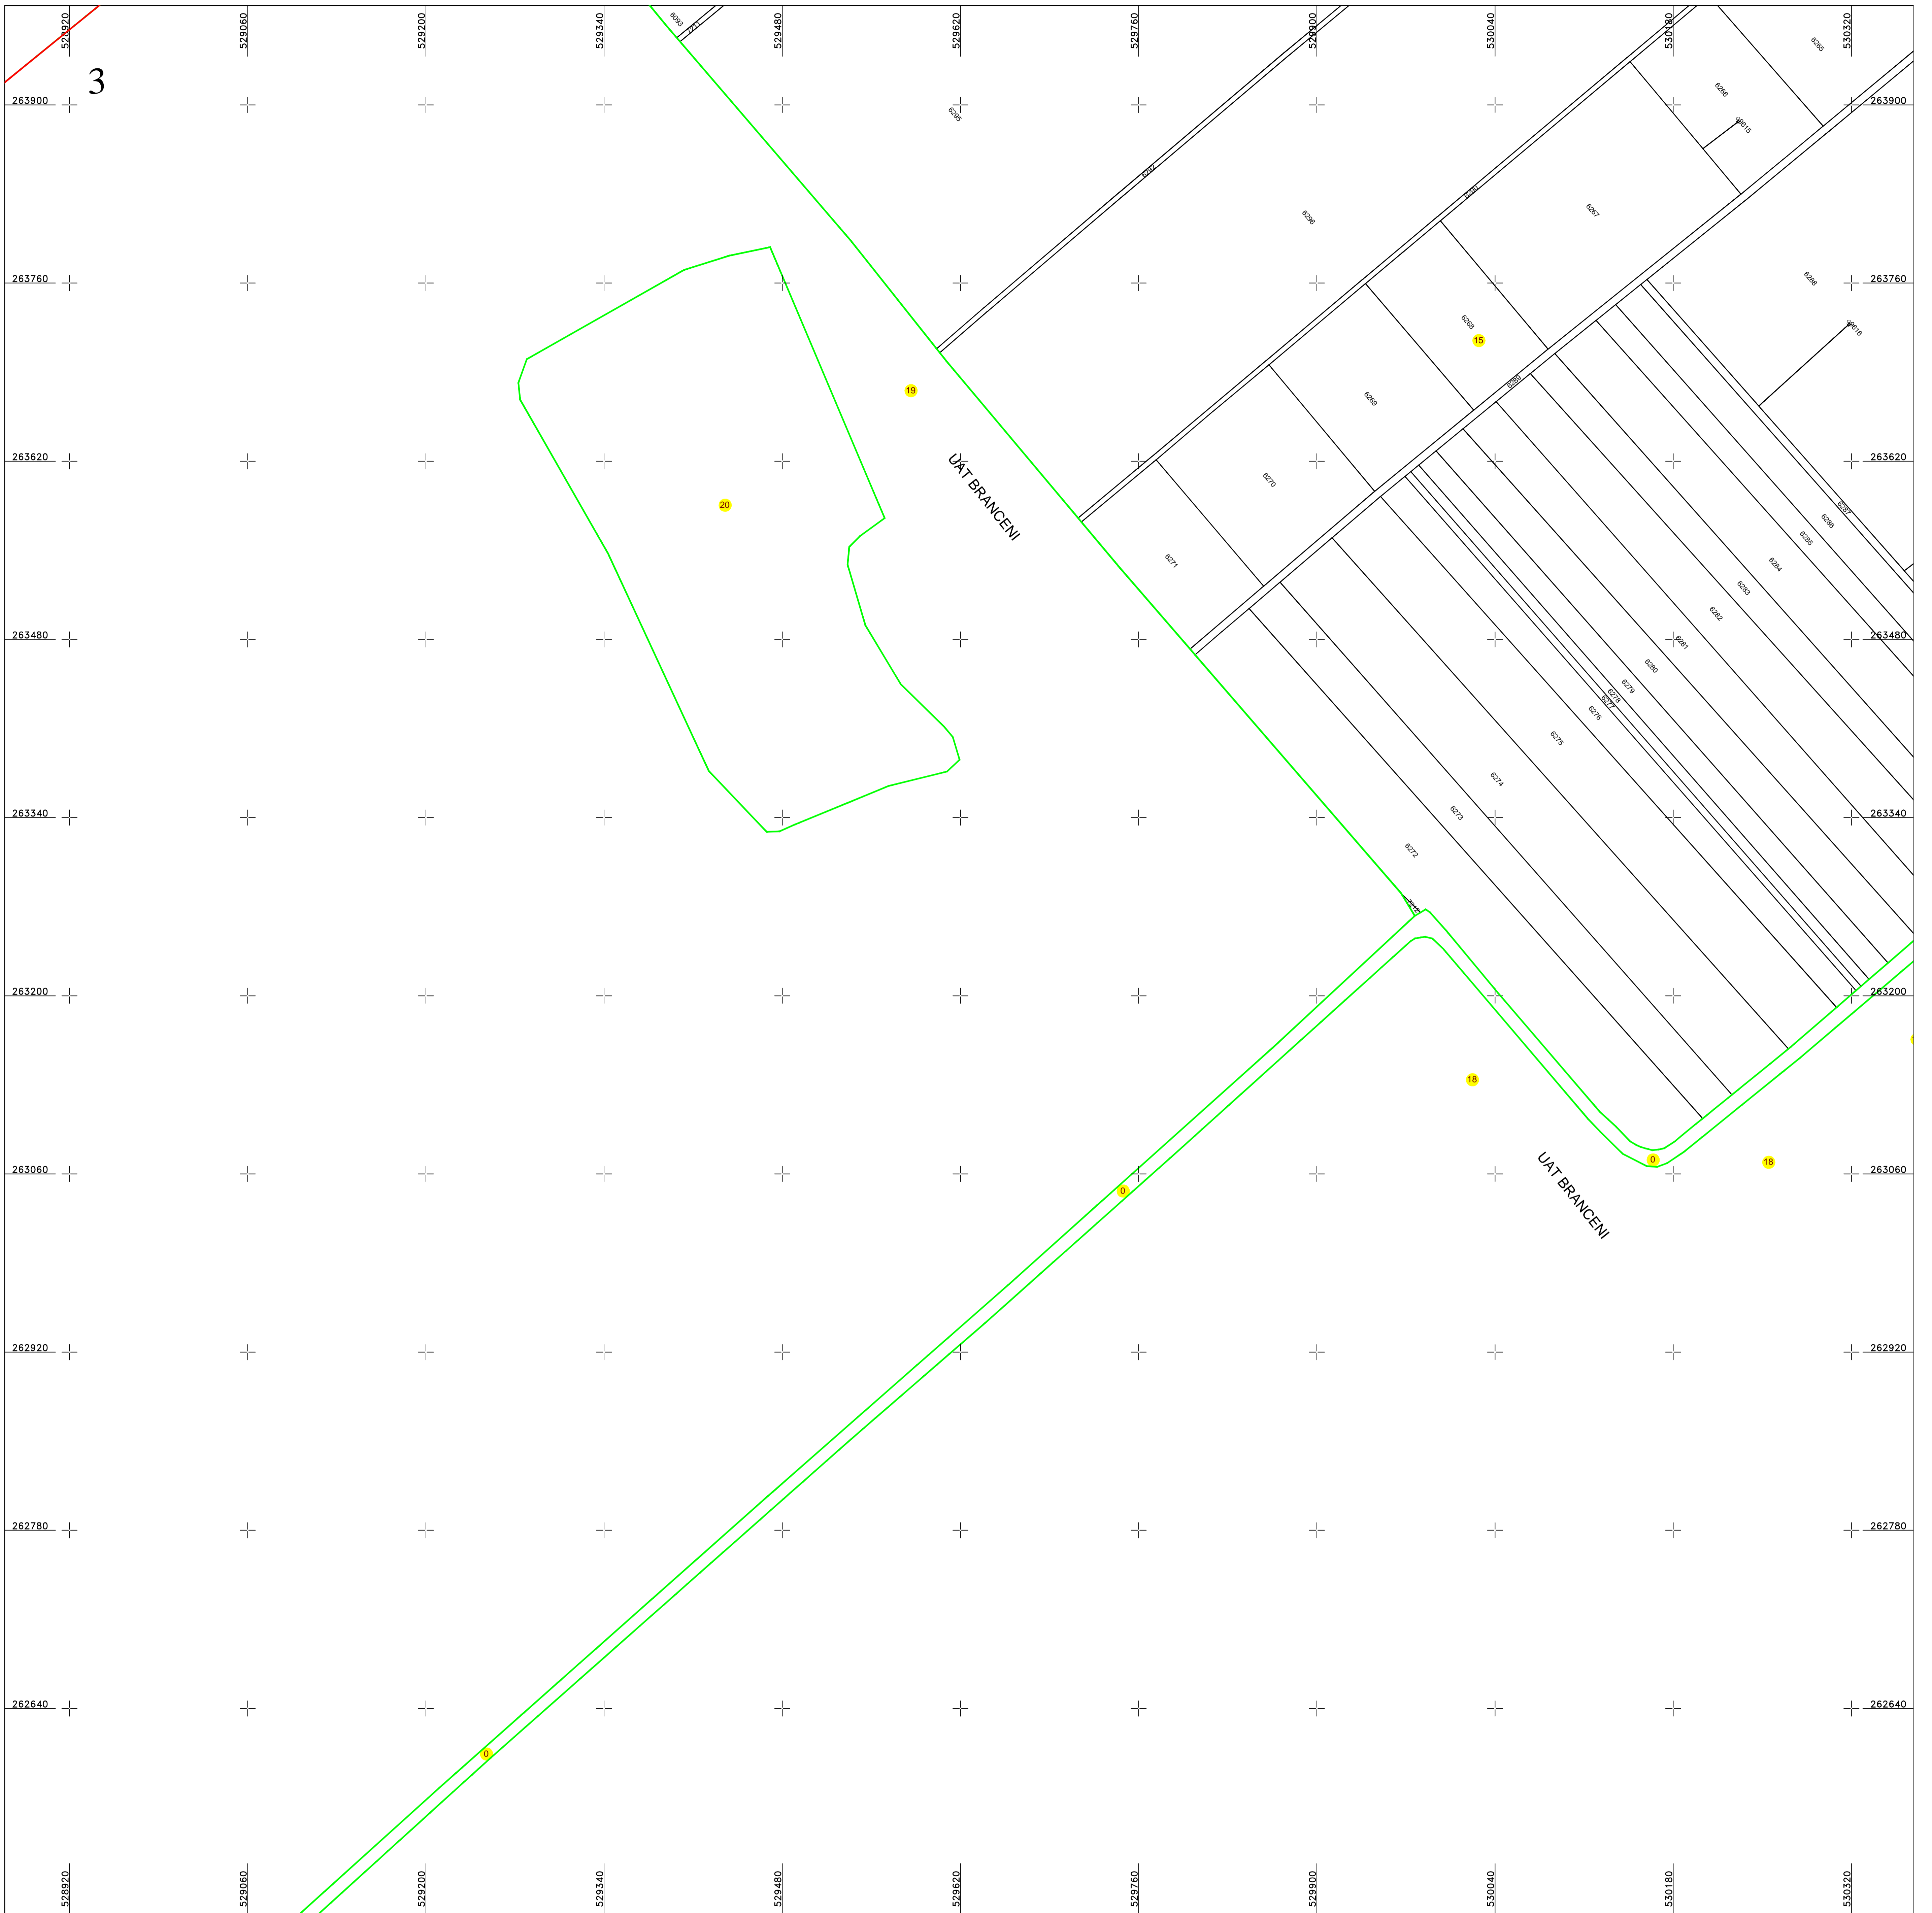

PLAN CADASTRAL
 UAT BRANCENI, judetul TELEORMAN
 SECTOR 15
 Scara 1:2000
 Sistem de proiectie STEREO 70
 Plansa 3/4

Schita dispunerii planselor

LEGENDĂ

15	Numar sector cadastral	
TELEORMAN	Judet	
BRANCENI	UAT	
Branceni	Localitati	
PLAN CADASTRAL	Titlu	
Sector cadastral nr. 15	Subtitluri, Sector cadastral	
1:2000	Scara	
5920	ID	

—	Limita de judet
—	Limita UAT
—	Limita sectoarelor cadastrale
—	Limita intravilan
—	Limita imobil
—	Limita constructiilor cu caracter permanent

Documente spre publicare

ANCPI

Servicii de înregistrare sistematică în Sistemul Integrat de Cadastru și Carte Funciară a imobilelor situate în UAT Branceni, jud. Teleorman