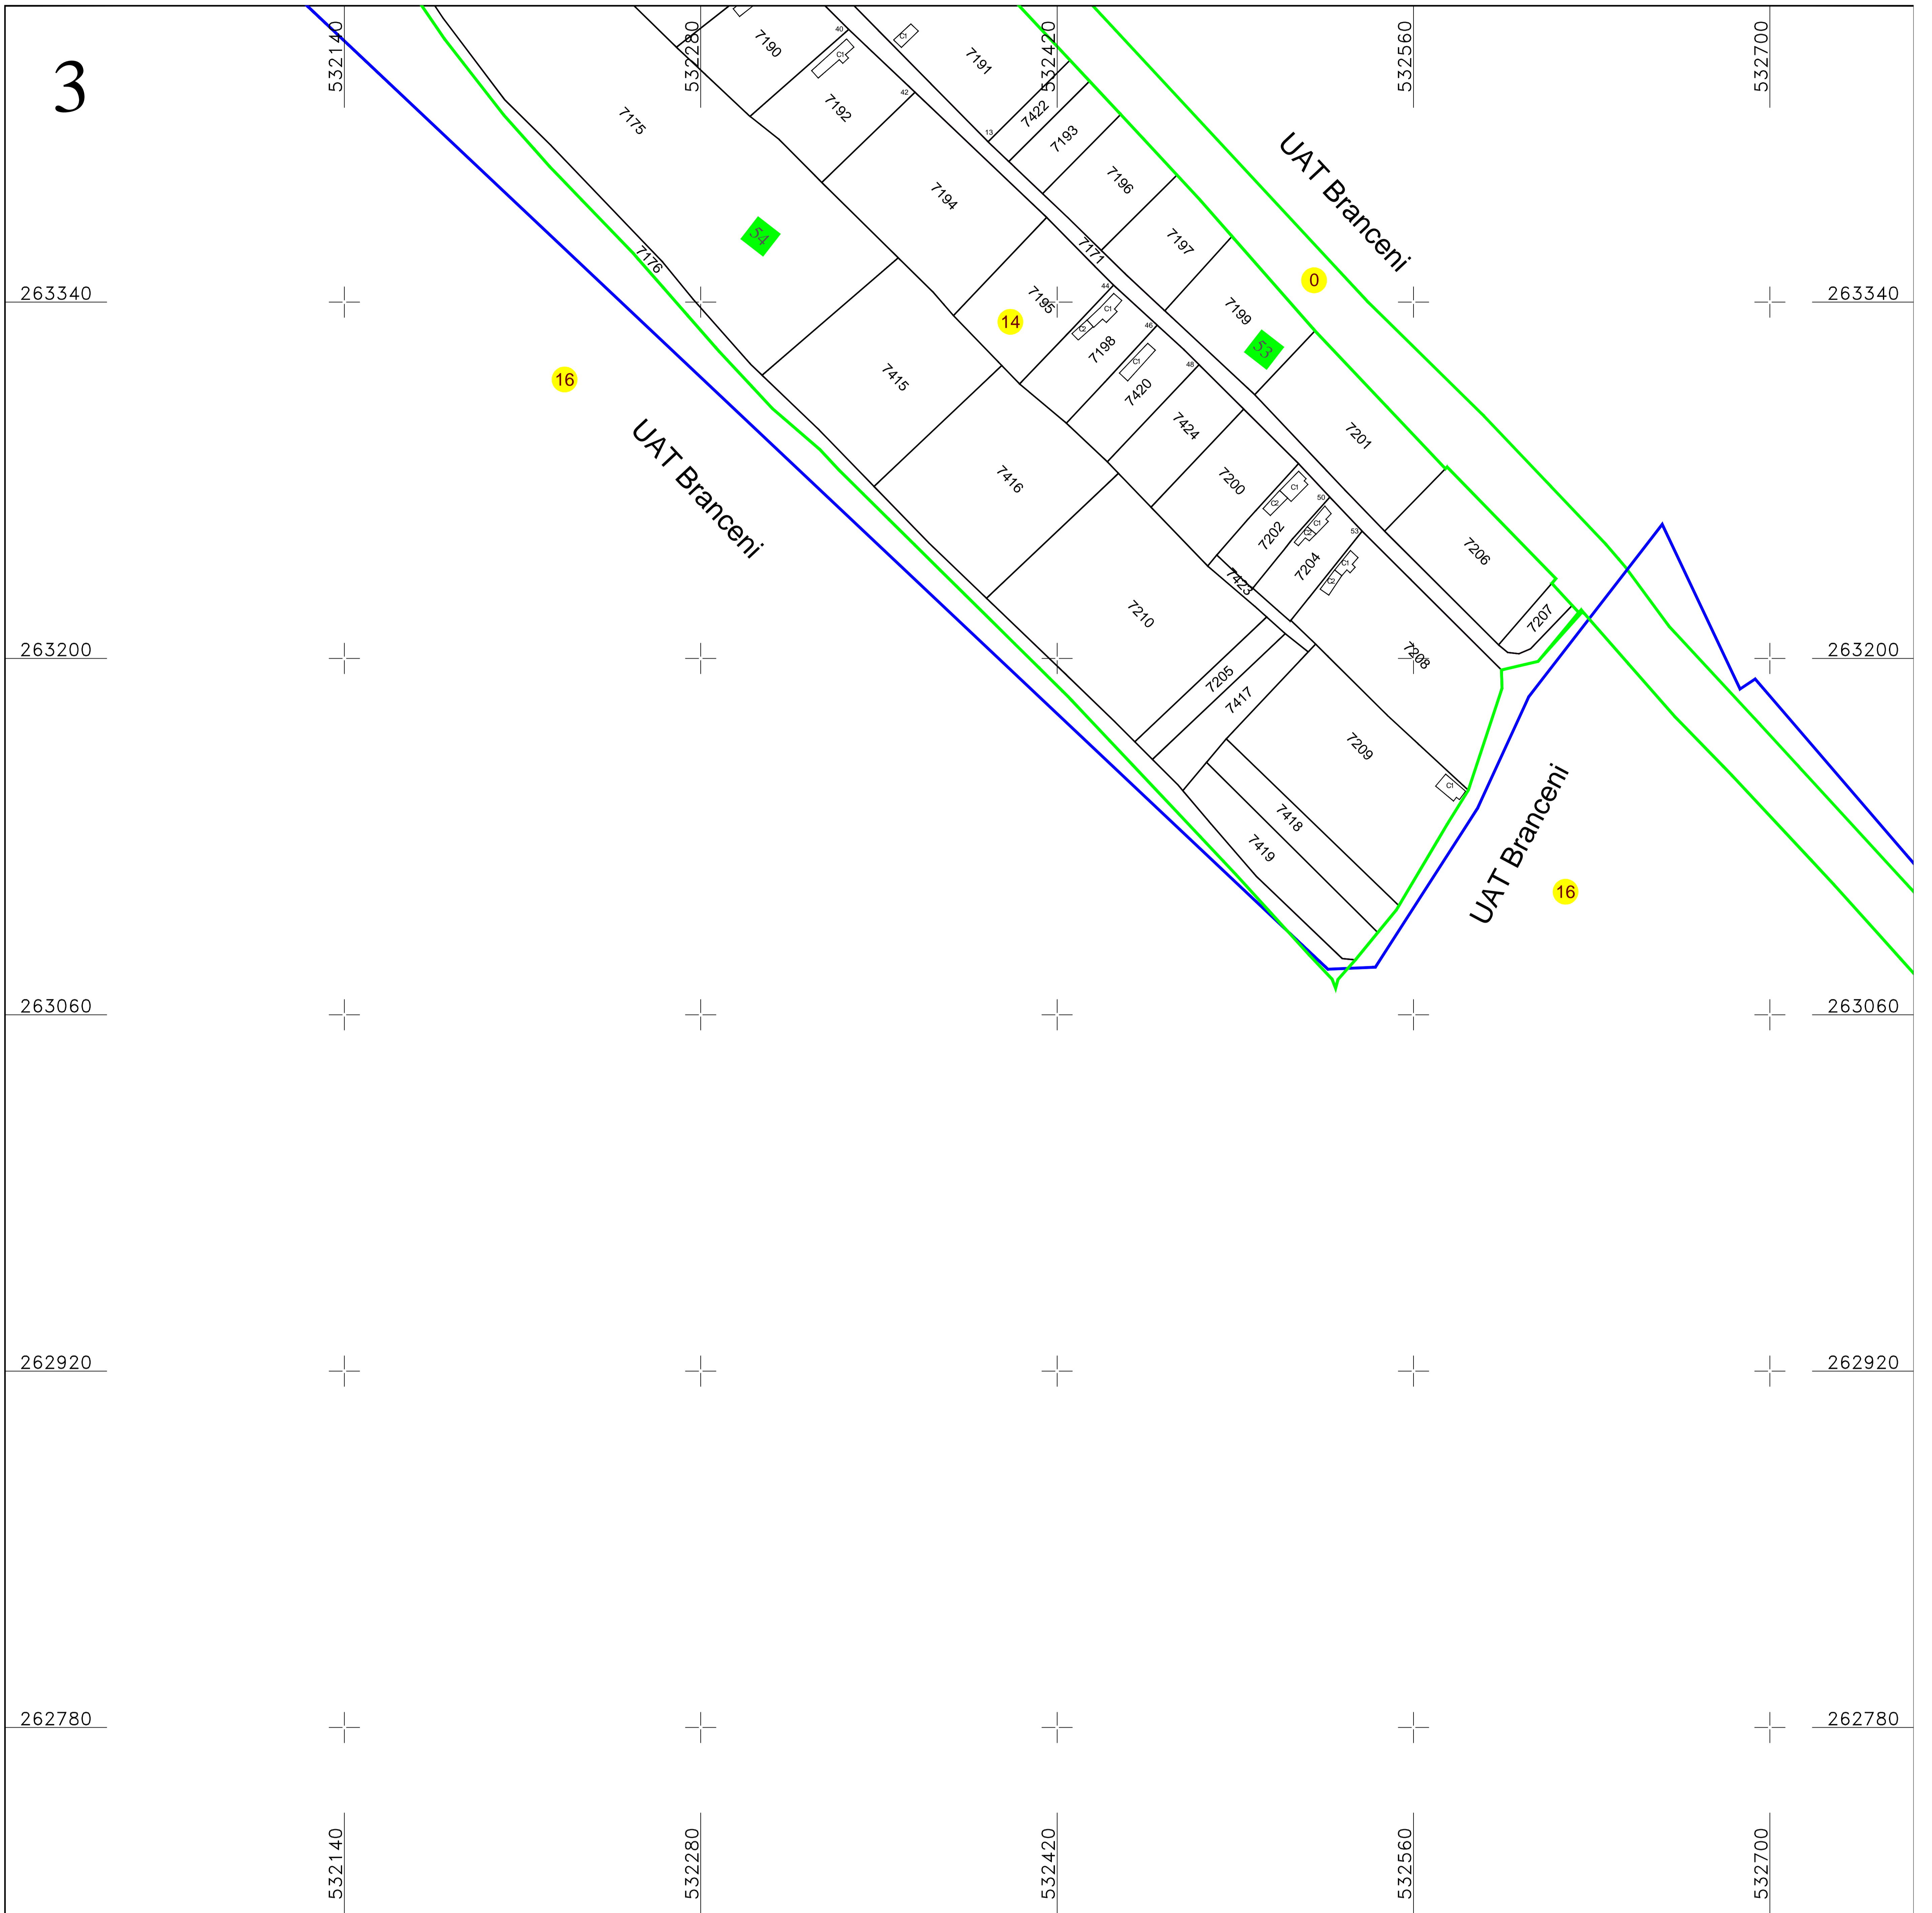

PLAN CADASTRAL
UAT BRANCENI, judetul TELEORMAN
SECTOR 14

Scara 1:1000
 Sistem de proiectie STEREO 70
 Plansa 3/3

Schita dispunerii planselor

LEGENDĂ

14	Numar sector cadastral	
TELEORMAN	Judet	
BRANCENI	UAT	
Branceni	Localitati	
PLAN CADASTRAL	Titlu	
Sector cadastral nr. 14	Subtitluri, Sector cadastral	Limita tarlalelor
1:1000	Scara	Limita UAT
7007	ID	Limita sectoarelor cadastrale
		Limita intravilan
		Limita imobil
		Limita constructiilor cu caracter permanent

Documente spre publicare

ANCPI
Servicii de înregistrare sistematică in Sistemul Integrat de Cadastru si Carte Funciară a imobilelor situate in UAT Branceni, jud. Teleorman
S.C. GEODETIC SYS S.R.L. Data iulie 2024