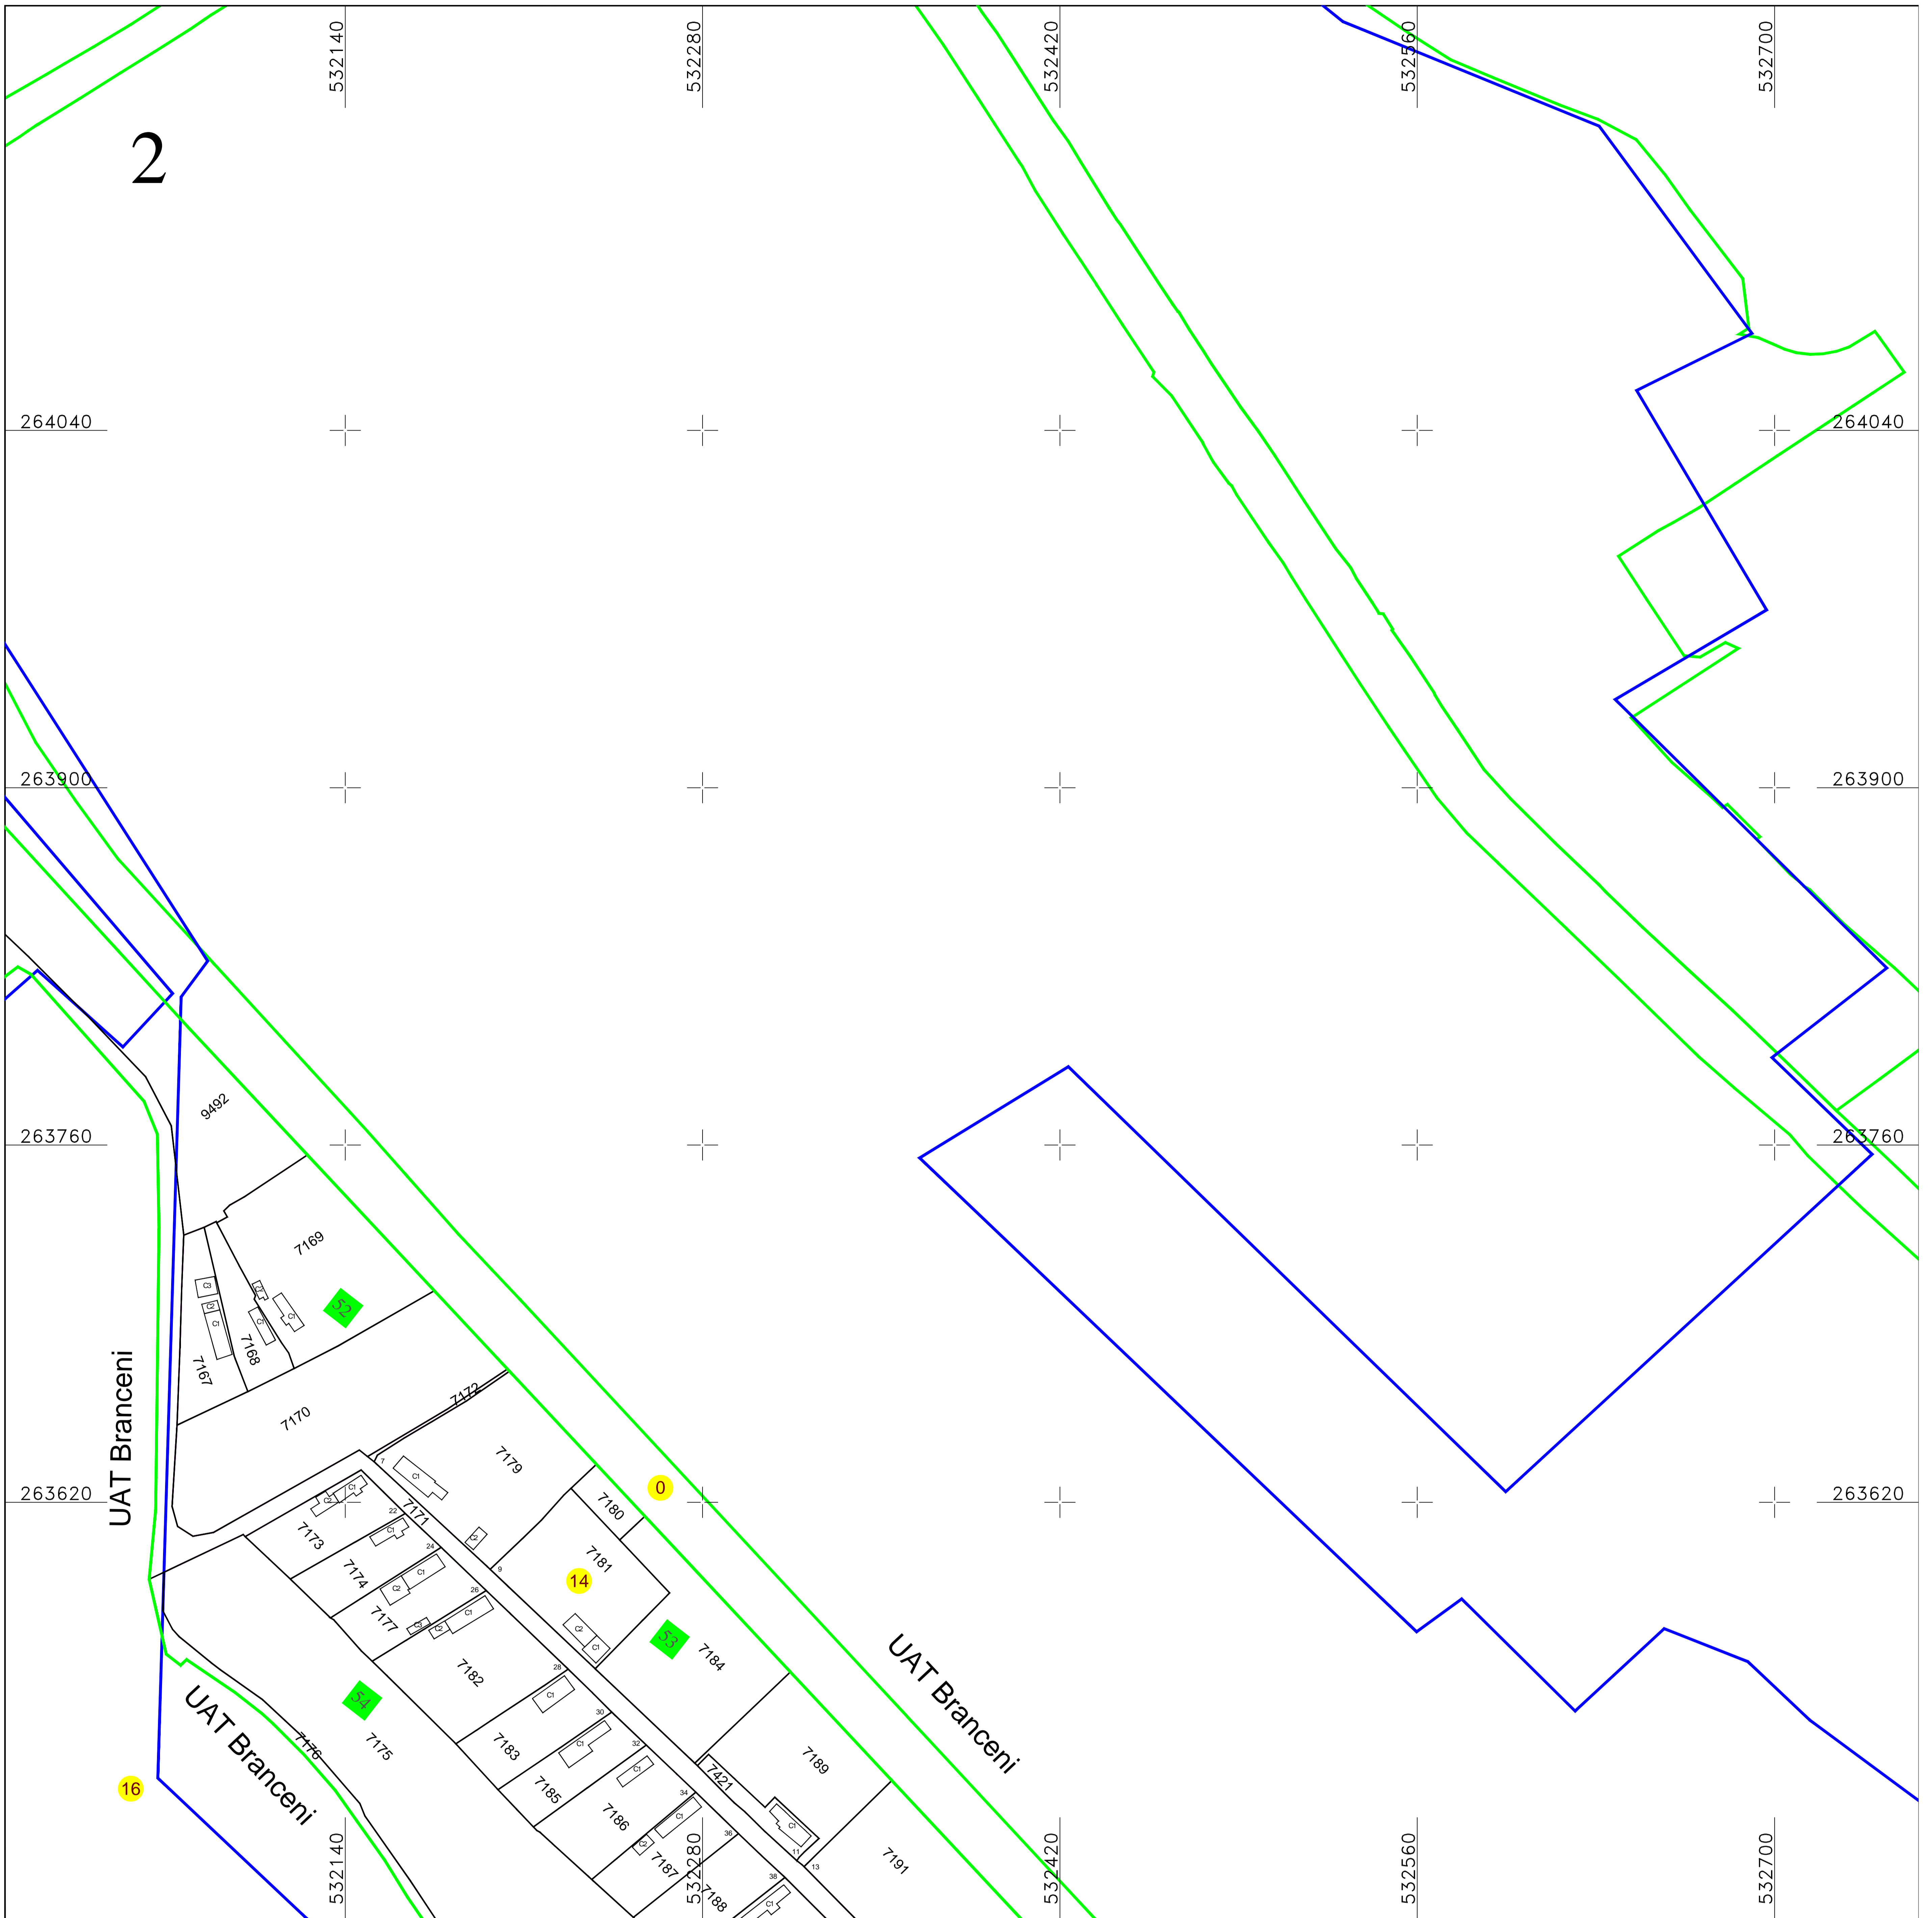

PLAN CADASTRAL
 UAT BRANCENI, judetul TELEORMAN
 SECTOR 14
 Scara 1:1000
 Sistem de proiectie STEREO 70
 Plansa 2/3

Schita dispunerii planselor

LEGENDĂ

14	Numar sector cadastral	
TELEORMAN	Judet	
BRANCENI	UAT	
Branceni	Localitati	
PLAN CADASTRAL	Titlu	
Sector cadastral nr. 14	Subtitluri, Sector cadastral	
1:1000	Scara	
7007	ID	
		Limita tarlalelor
		Limita UAT
		Limita sectoarelor cadastrale
		Limita intravilan
		Limita imobil
		Limita constructiilor cu caracter permanent

Documente spre publicare

ANCPI
Servicii de înregistrare sistematică în Sistemul Integrat de Cadastru și Carte Funciară a imobilelor situate în UAT Branceni, jud. Teleorman
S.C. GEODETIC SYS S.R.L. Data Iulie 2024