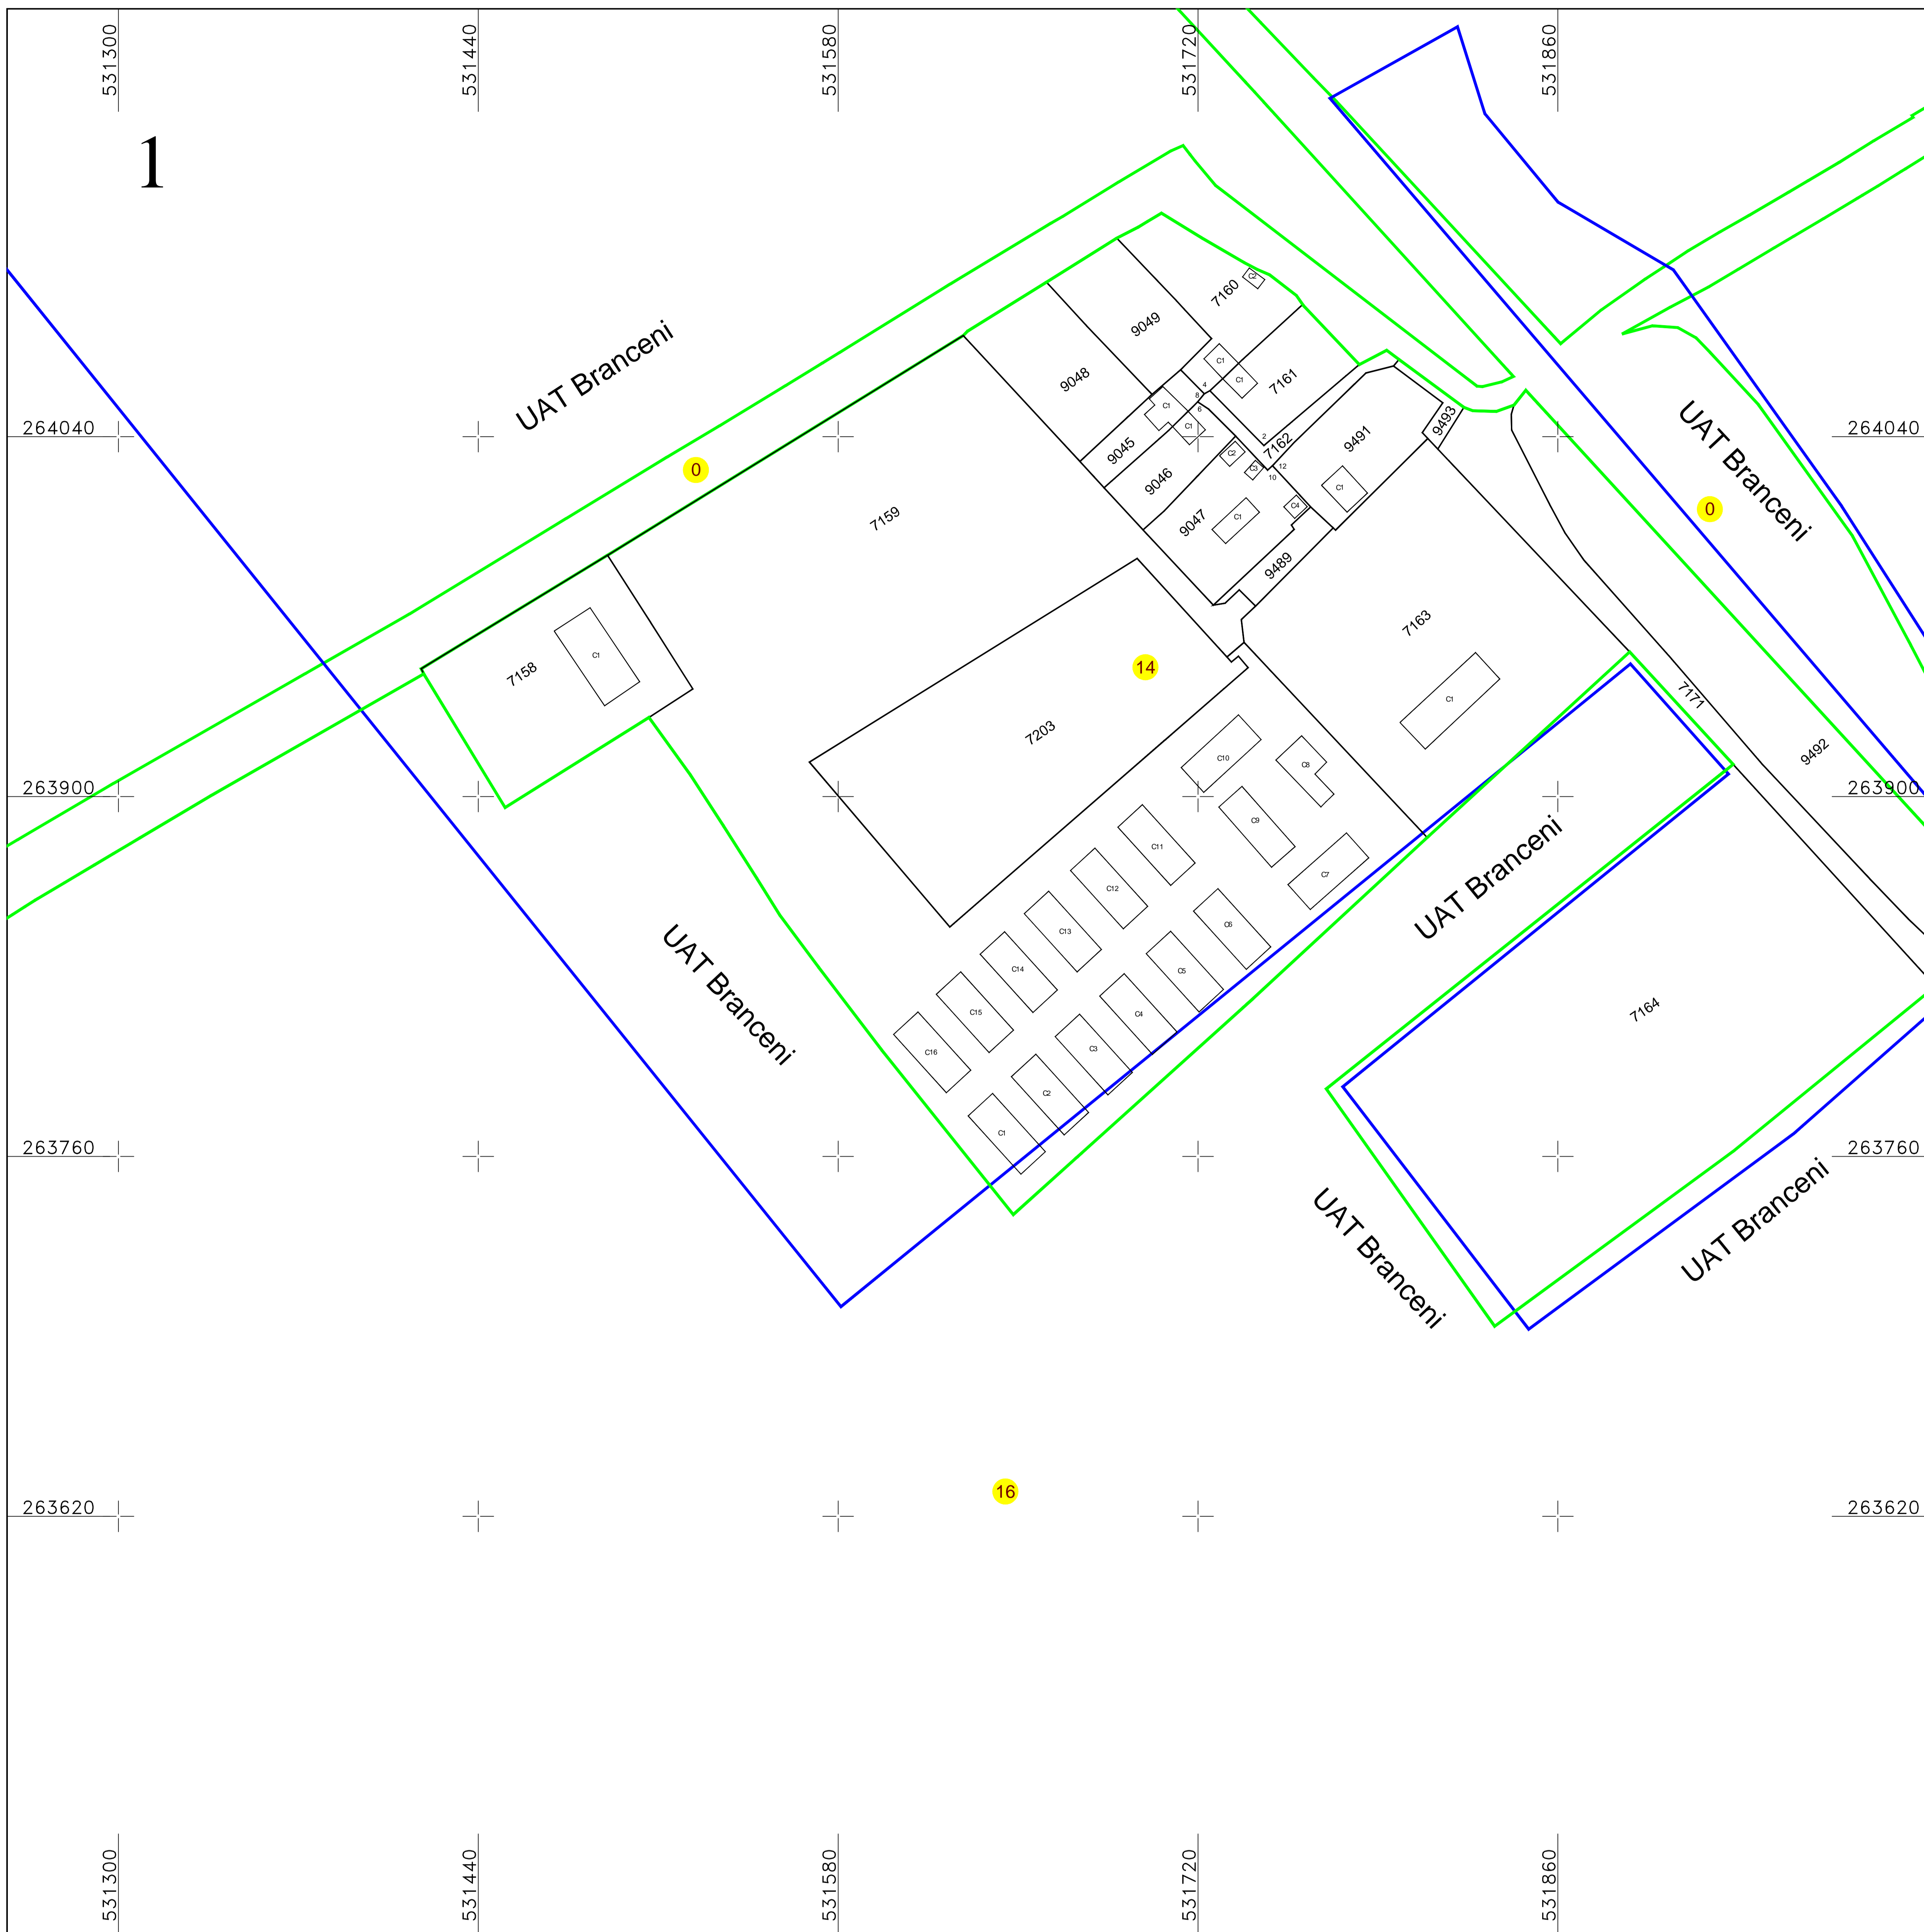

**PLAN CADASTRAL**  
 UAT BRANCENI, judetul TELEORMAN  
 SECTOR 14  
 Scara 1:1000  
 Sistem de proiectie STEREO 70  
 Plansa 1/3

Schita dispunerii planselor

**LEGENDĂ**

<b>14</b>	Numar sector cadastral	
<b>TELEORMAN</b>	Judet	
<b>BRANCENI</b>	UAT	
<b>Branceni</b>	Localitati	
<b>PLAN CADASTRAL</b>	Titlu	Limita tarlalelor
Sector cadastral nr. 14	Subtitluri, Sector cadastral	Limita UAT
1:1000	Scara	Limita sectoarelor cadastrale
7007	ID	Limita intravilan
		Limita imobil
		Limita constructiilor cu caracter permanent

Documente spre publicare

<b>ANCPI</b>
<b>Servicii de înregistrare sistematică in Sistemul Integrat de Cadastru si Carte Funciară a imobilelor situate in UAT Branceni, jud. Teleorman</b>
S.C. GEODETIC SYS S.R.L. Data iulie 2024