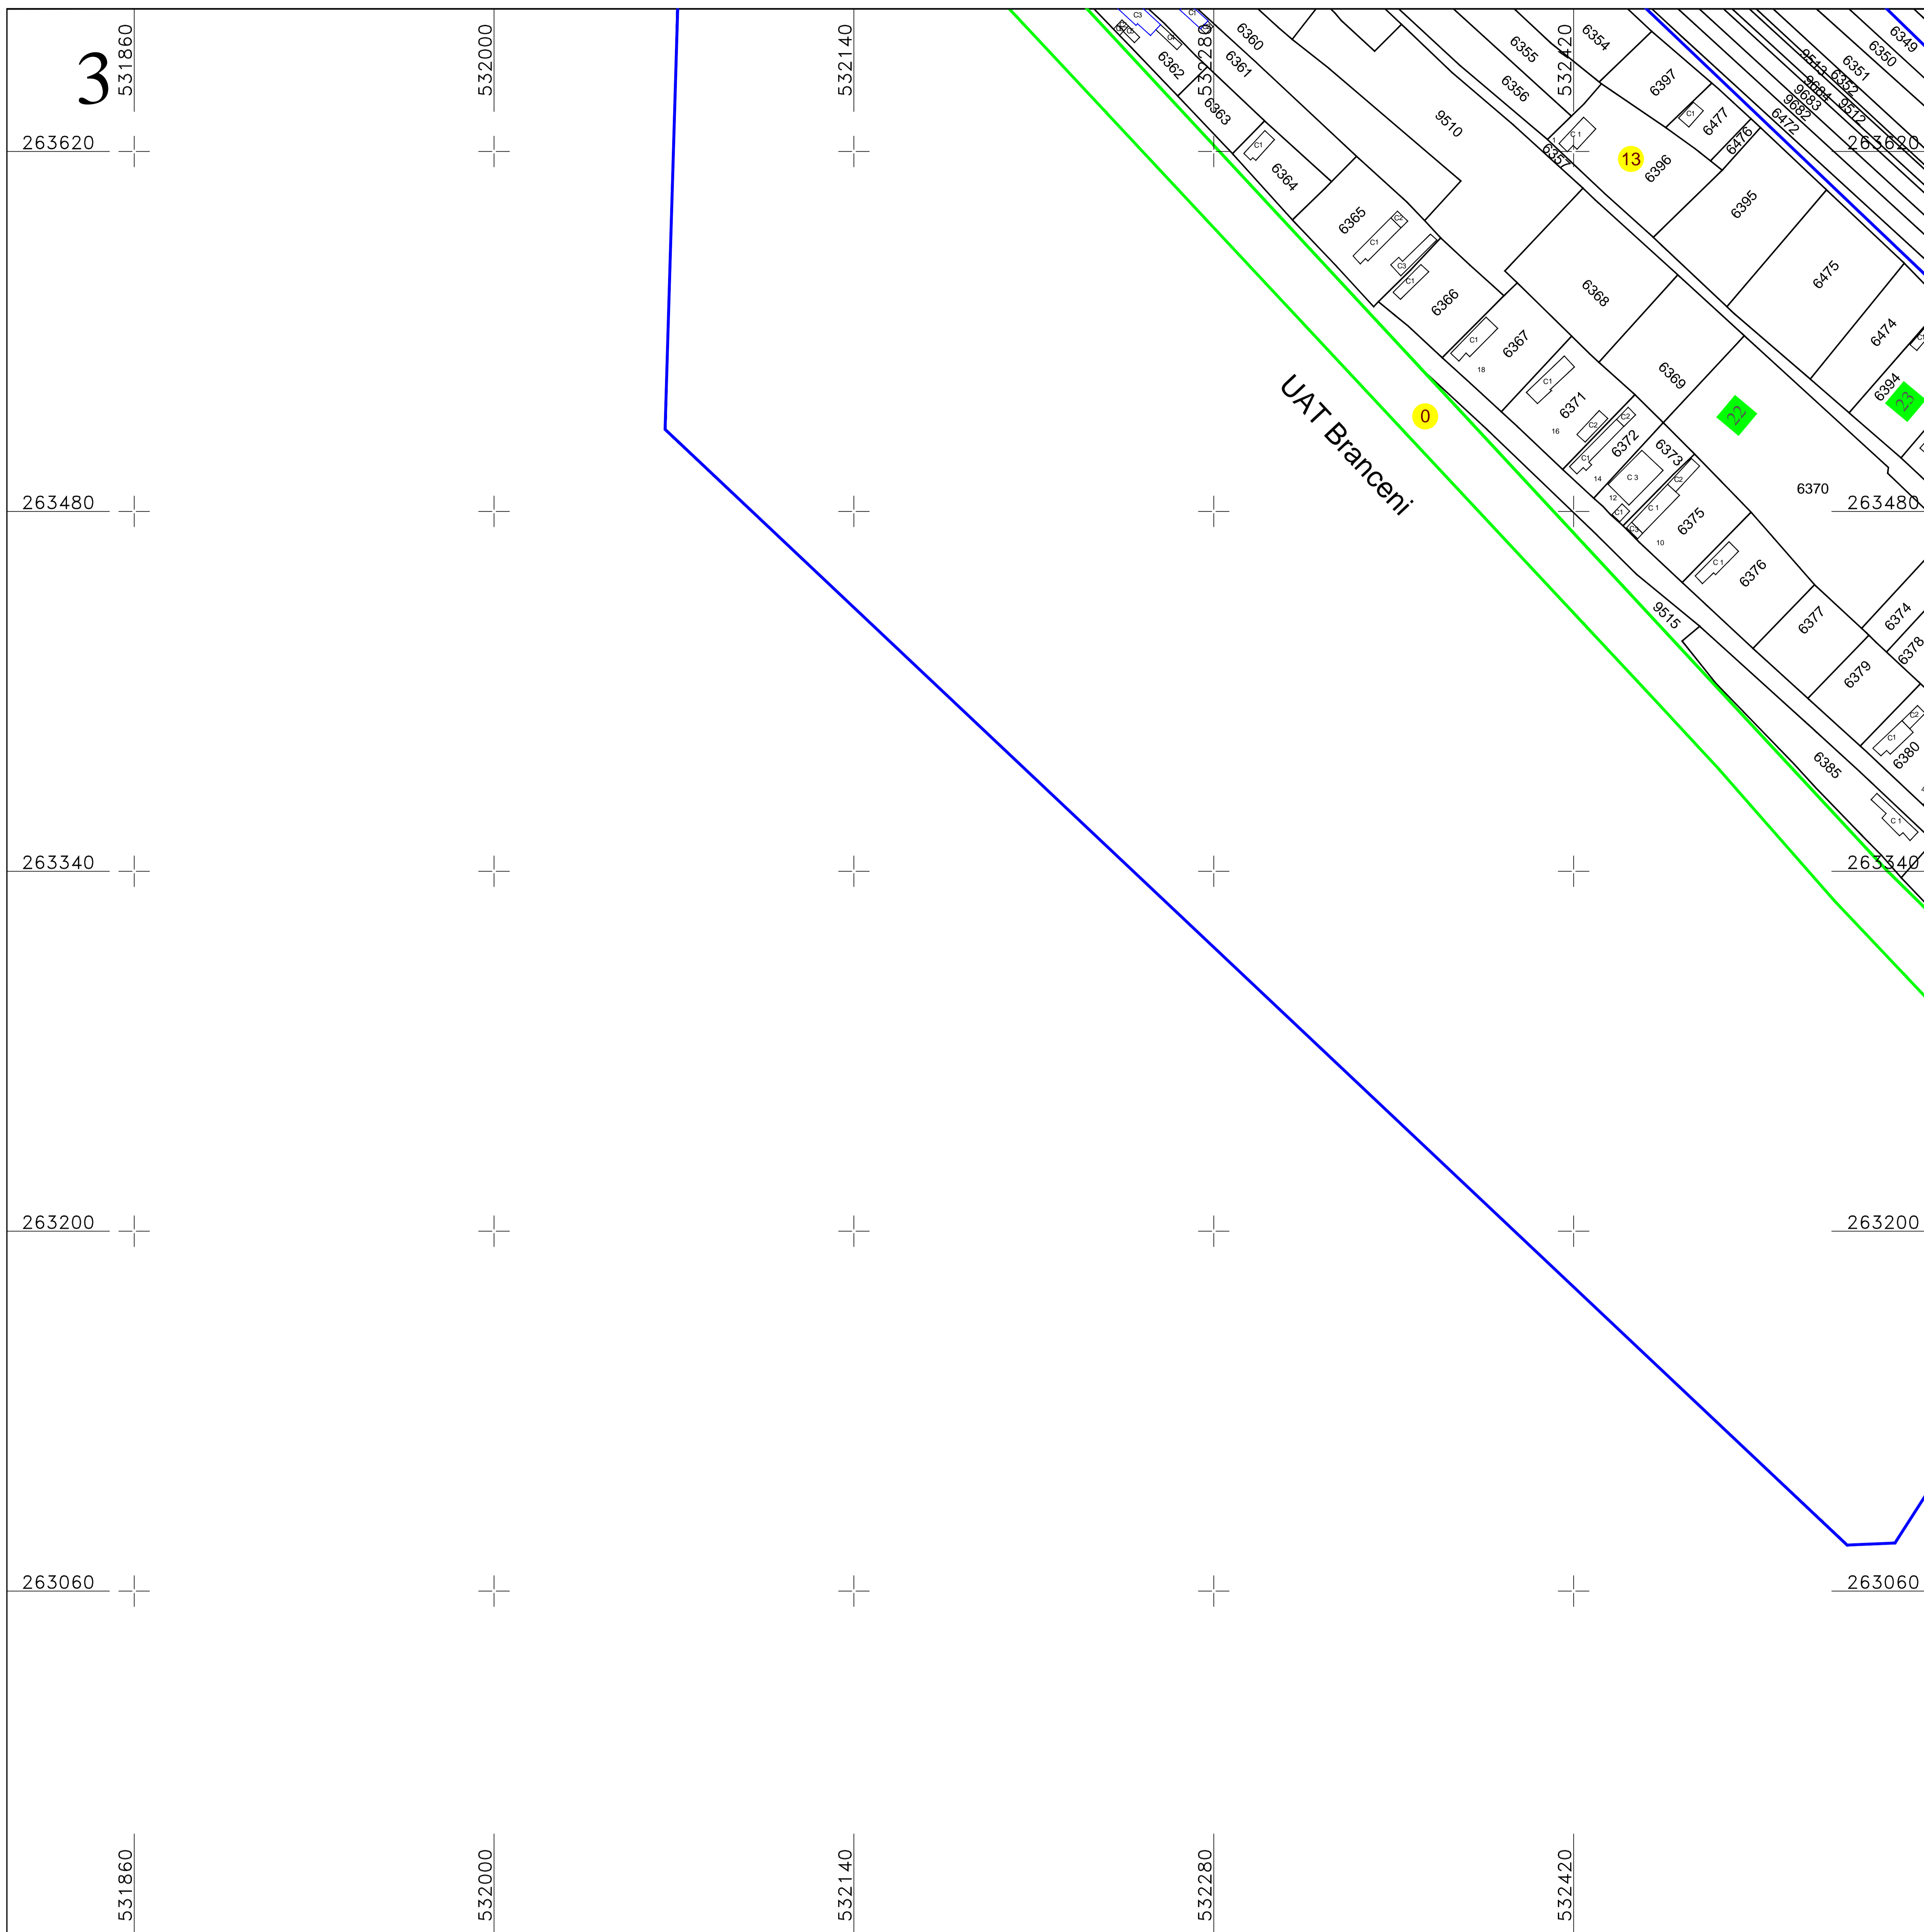

PLAN CADASTRAL
 UAT BRANCENI, judetul TELEORMAN
 SECTOR 13
 Scara 1:1000
 Sistem de proiectie STEREO 70
 Plansa 3/4

Schita dispunerii planselor

LEGENDĂ

13	Numar sector cadastral	
TELEORMAN	Judet	
BRANCENI	UAT	
Branceni	Localitati	
PLAN CADASTRAL	Titlu	
Sector cadastral nr. 13	Subtitluri, Sector cadastral	
1:1000	Scara	
7007	ID	
		—
		—
		—
		—
		—
		—

Documente spre publicare

ANCPI
Servicii de înregistrare sistematică în Sistemul Integrat de Cadastru și Carte Funciară a imobilelor situate în UAT Branceni, jud. Teleorman
S.C. GEODETIC SYS S.R.L. Data Iulie 2024