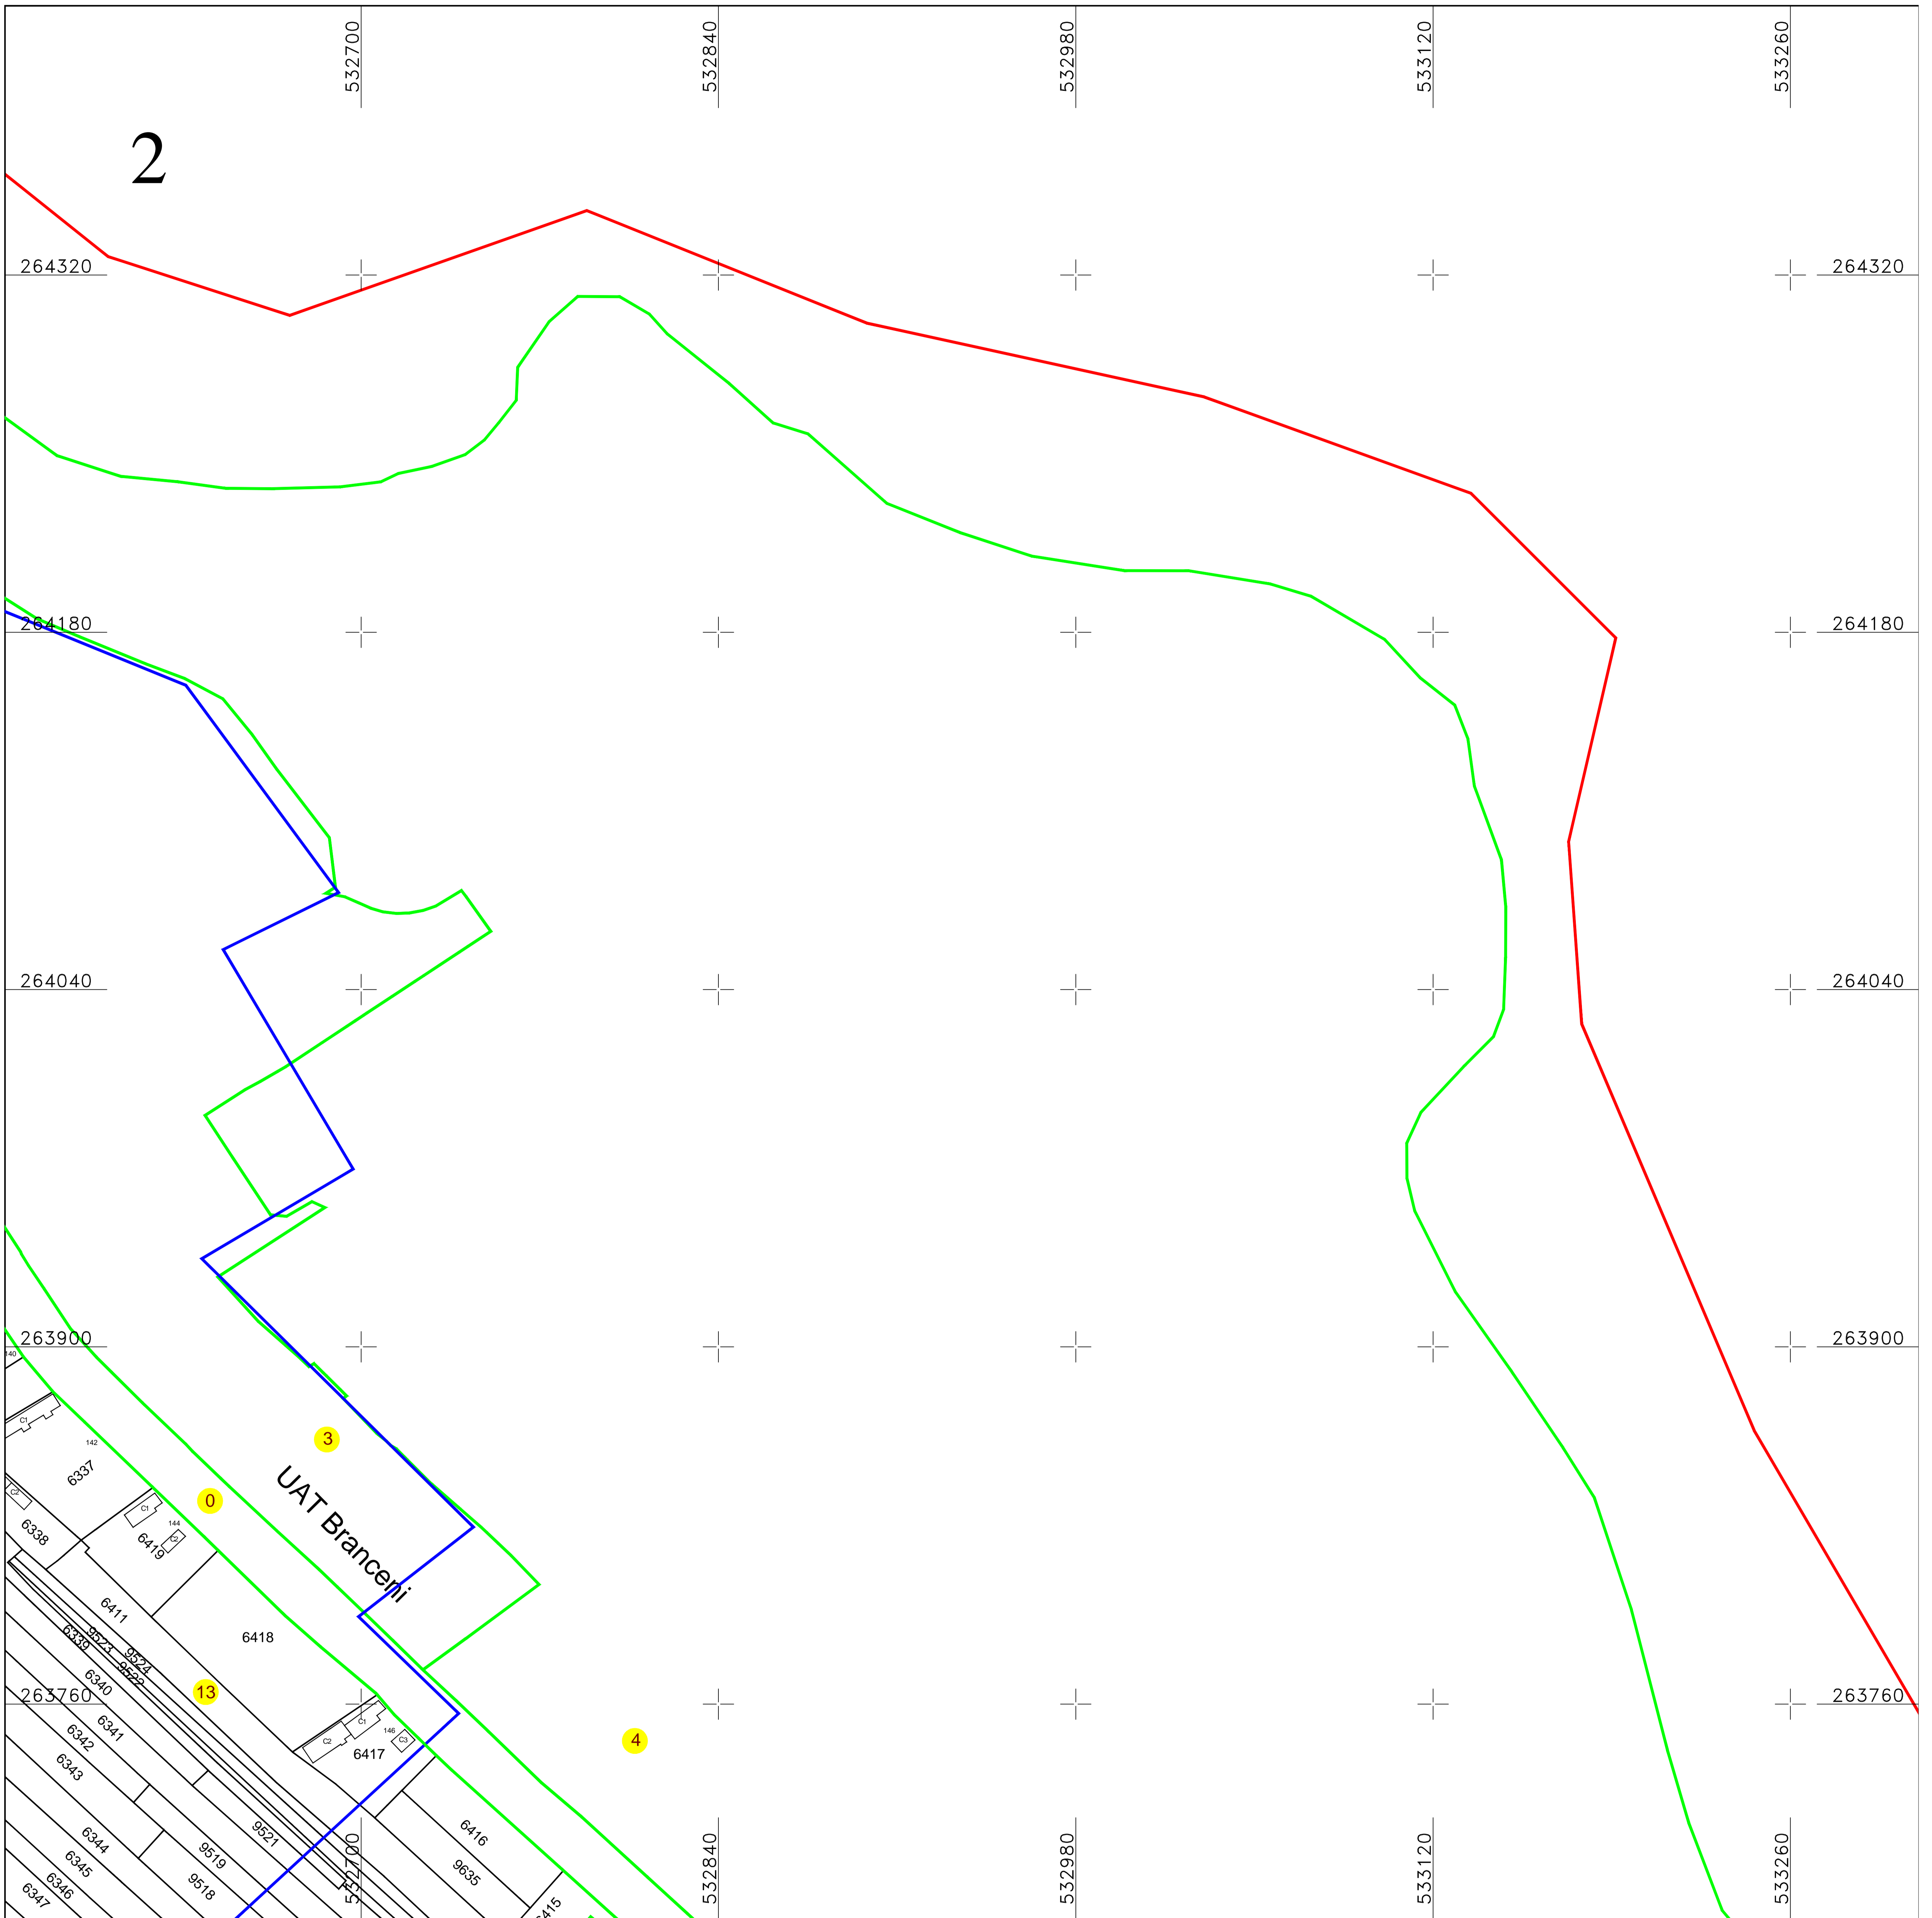

PLAN CADASTRAL
 UAT BRANCENI, judetul TELEORMAN
 SECTOR 13

Scara 1:1000
 Sistem de proiectie STEREO 70
 Plansa 2/4

Schita dispunerii planselor

LEGENDĂ

13	Numar sector cadastral	
TELEORMAN	Judet	
BRANCENI	UAT	
Brancenii	Localitati	
PLAN CADASTRAL	Titlu	
Sector cadastral nr. 13	Subtitluri, Sector cadastral	
1:1000	Scara	
7007	ID	
		— Limita tarlalelor
		— Limita UAT
		— Limita sectoarelor cadastrale
		— Limita intravilan
		— Limita imobil
		— Limita constructiilor cu caracter permanent

Documente spre publicare

ANCPI
Servicii de înregistrare sistematică în Sistemul Integrat de Cadastru și Carte Funciară a imobilelor situate în UAT Brancenii, jud. Teleorman
S.C. GEODETIC SYS S.R.L.
Data iulie 2024