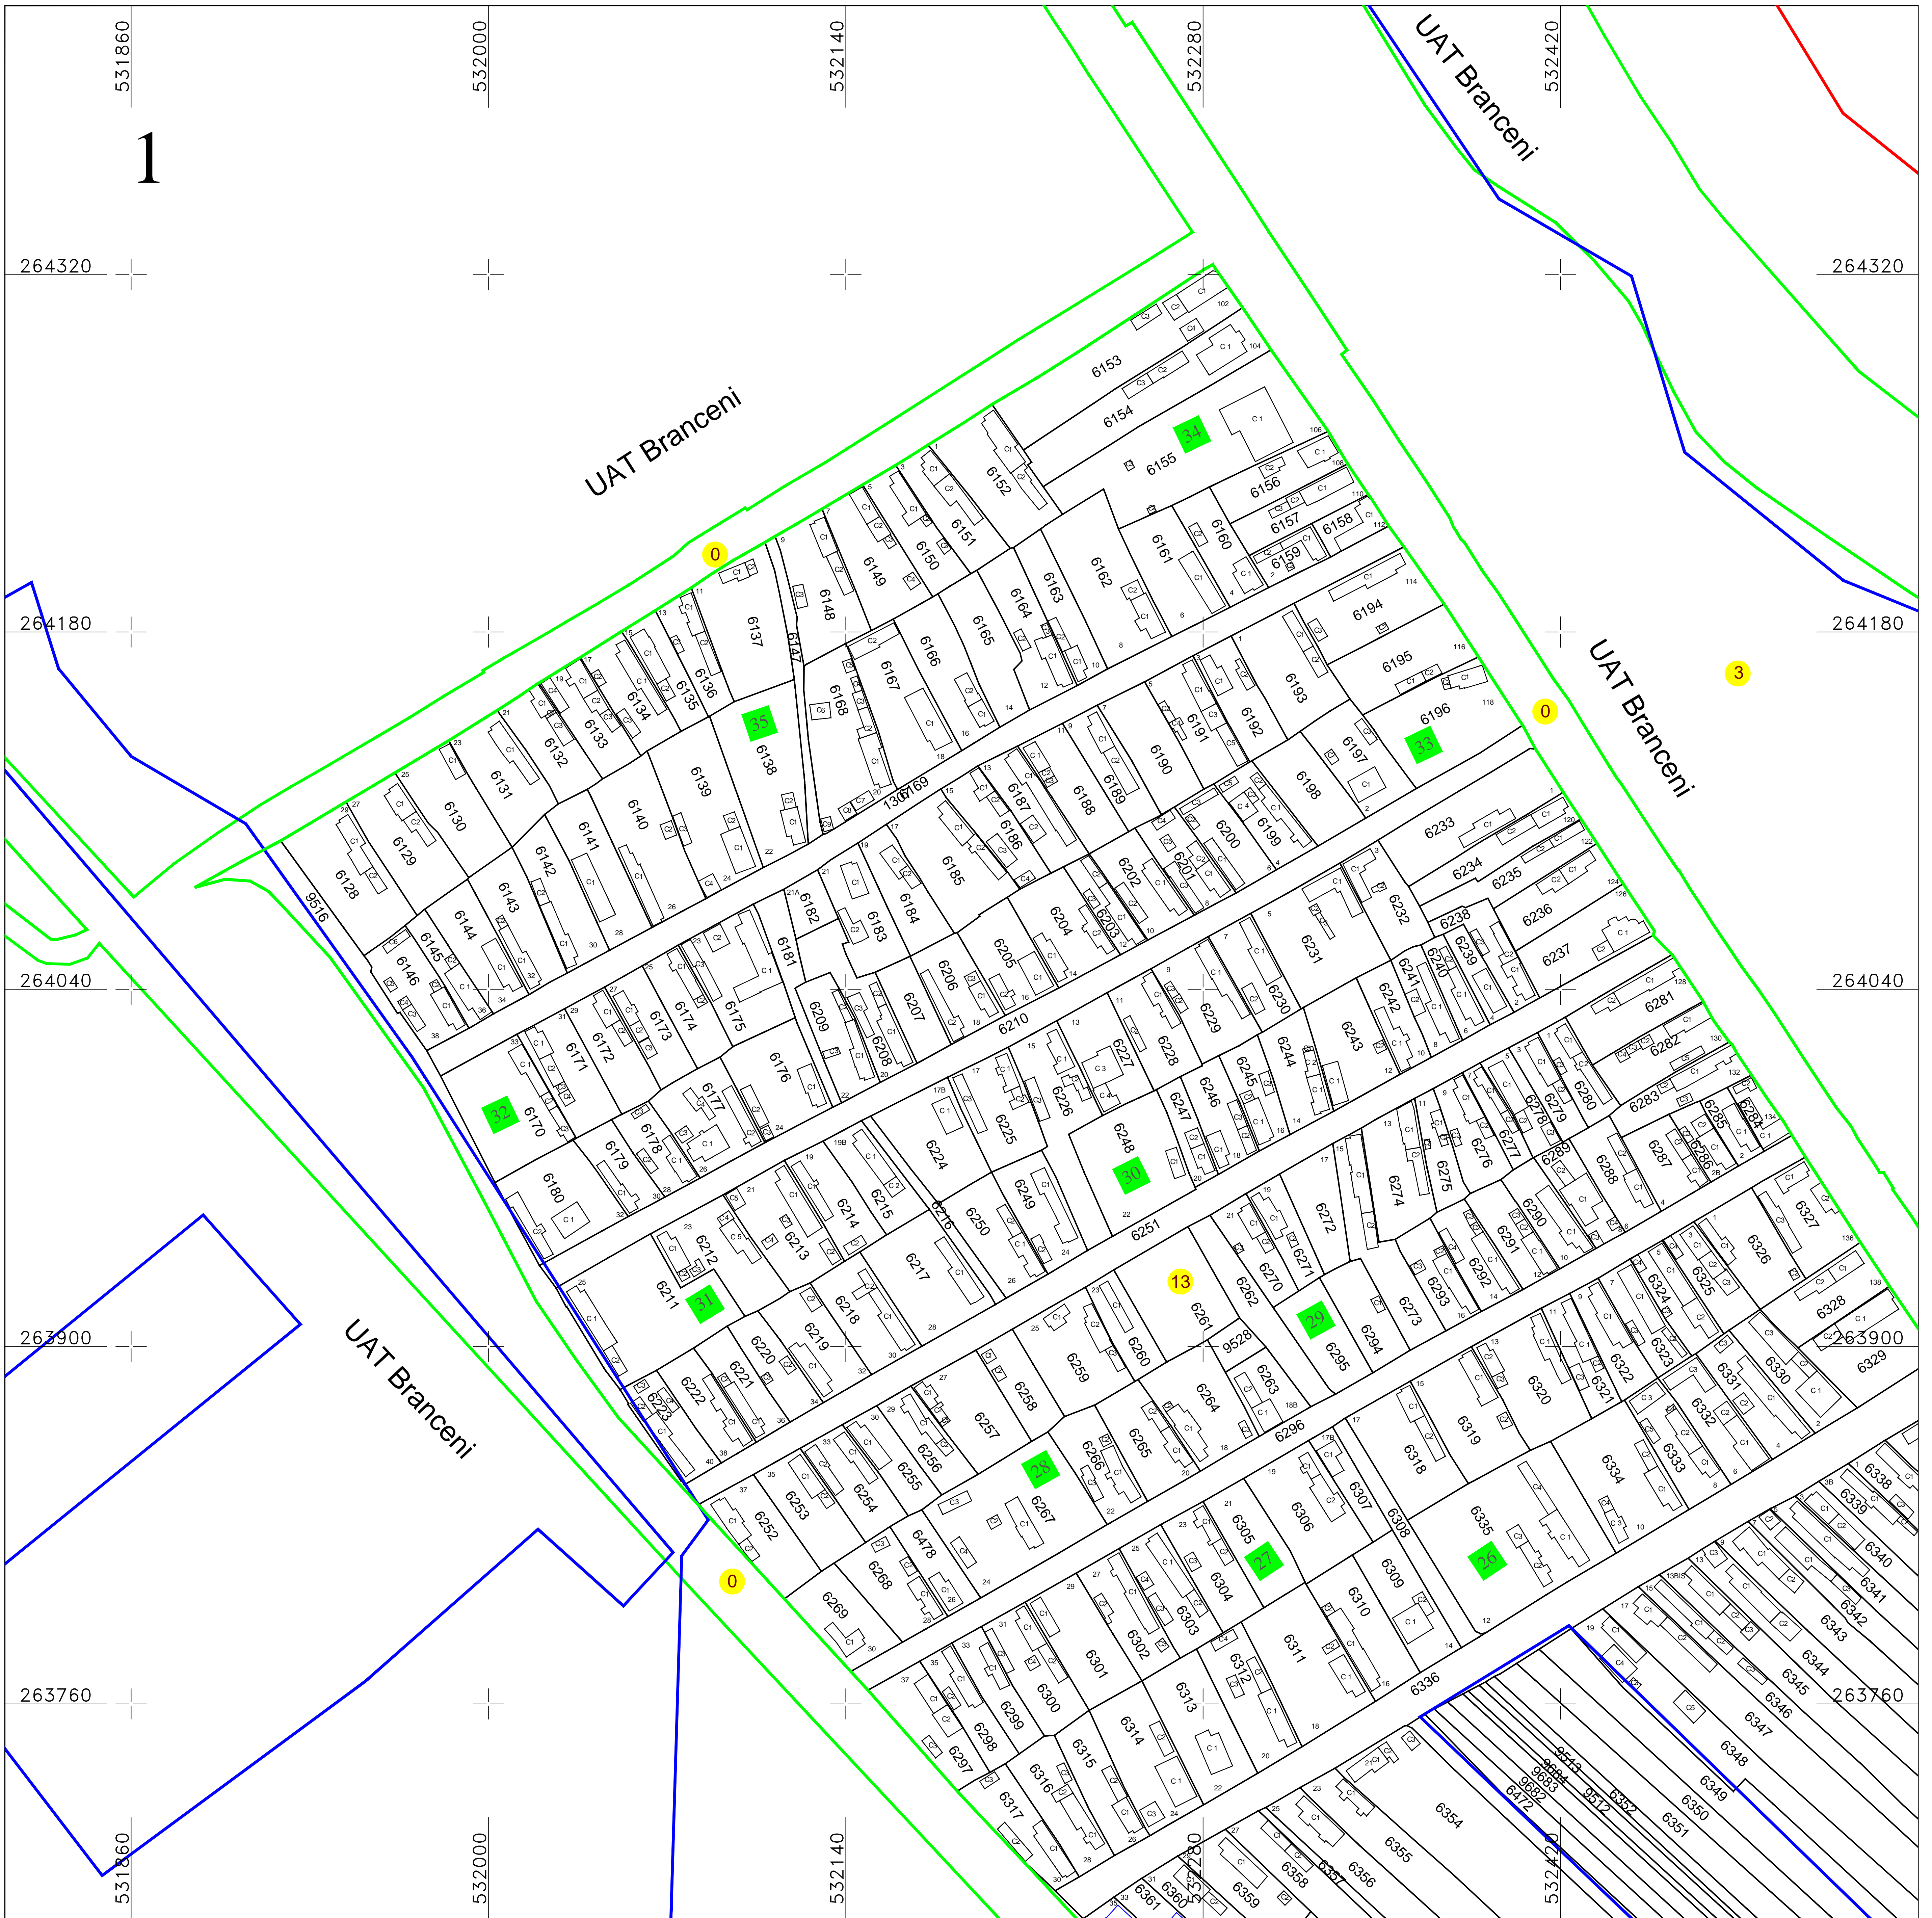

PLAN CADASTRAL
 UAT BRANCENI, judetul TELEORMAN
 SECTOR 13

Scara 1:1000
 Sistem de proiectie STEREO 70
 Plansa 1/4

Schita dispunerii planselor

LEGENDĂ

13	Numar sector cadastral	
TELEORMAN	Judet	
BRANCENI	UAT	
Branceni	Localitati	
PLAN CADASTRAL	Titlu	
Sector cadastral nr. 13	Subtitluri, Sector cadastral	
1:1000	Scara	
7007	ID	
		— Limita tarlalelor
		— Limita UAT
		— Limita sectoarelor cadastrale
		— Limita intravilan
		— Limita imobil
		— Limita constructiilor cu caracter permanent

Documente spre publicare

ANCPI
Serviciu de înregistrare sistematică în Sistemul Integrat de Cadastru și Carte Funciară a imobilelor situate în UAT Branceni, jud. Teleorman
S.C. GEODETIC SYS S.R.L.
Data iulie 2024