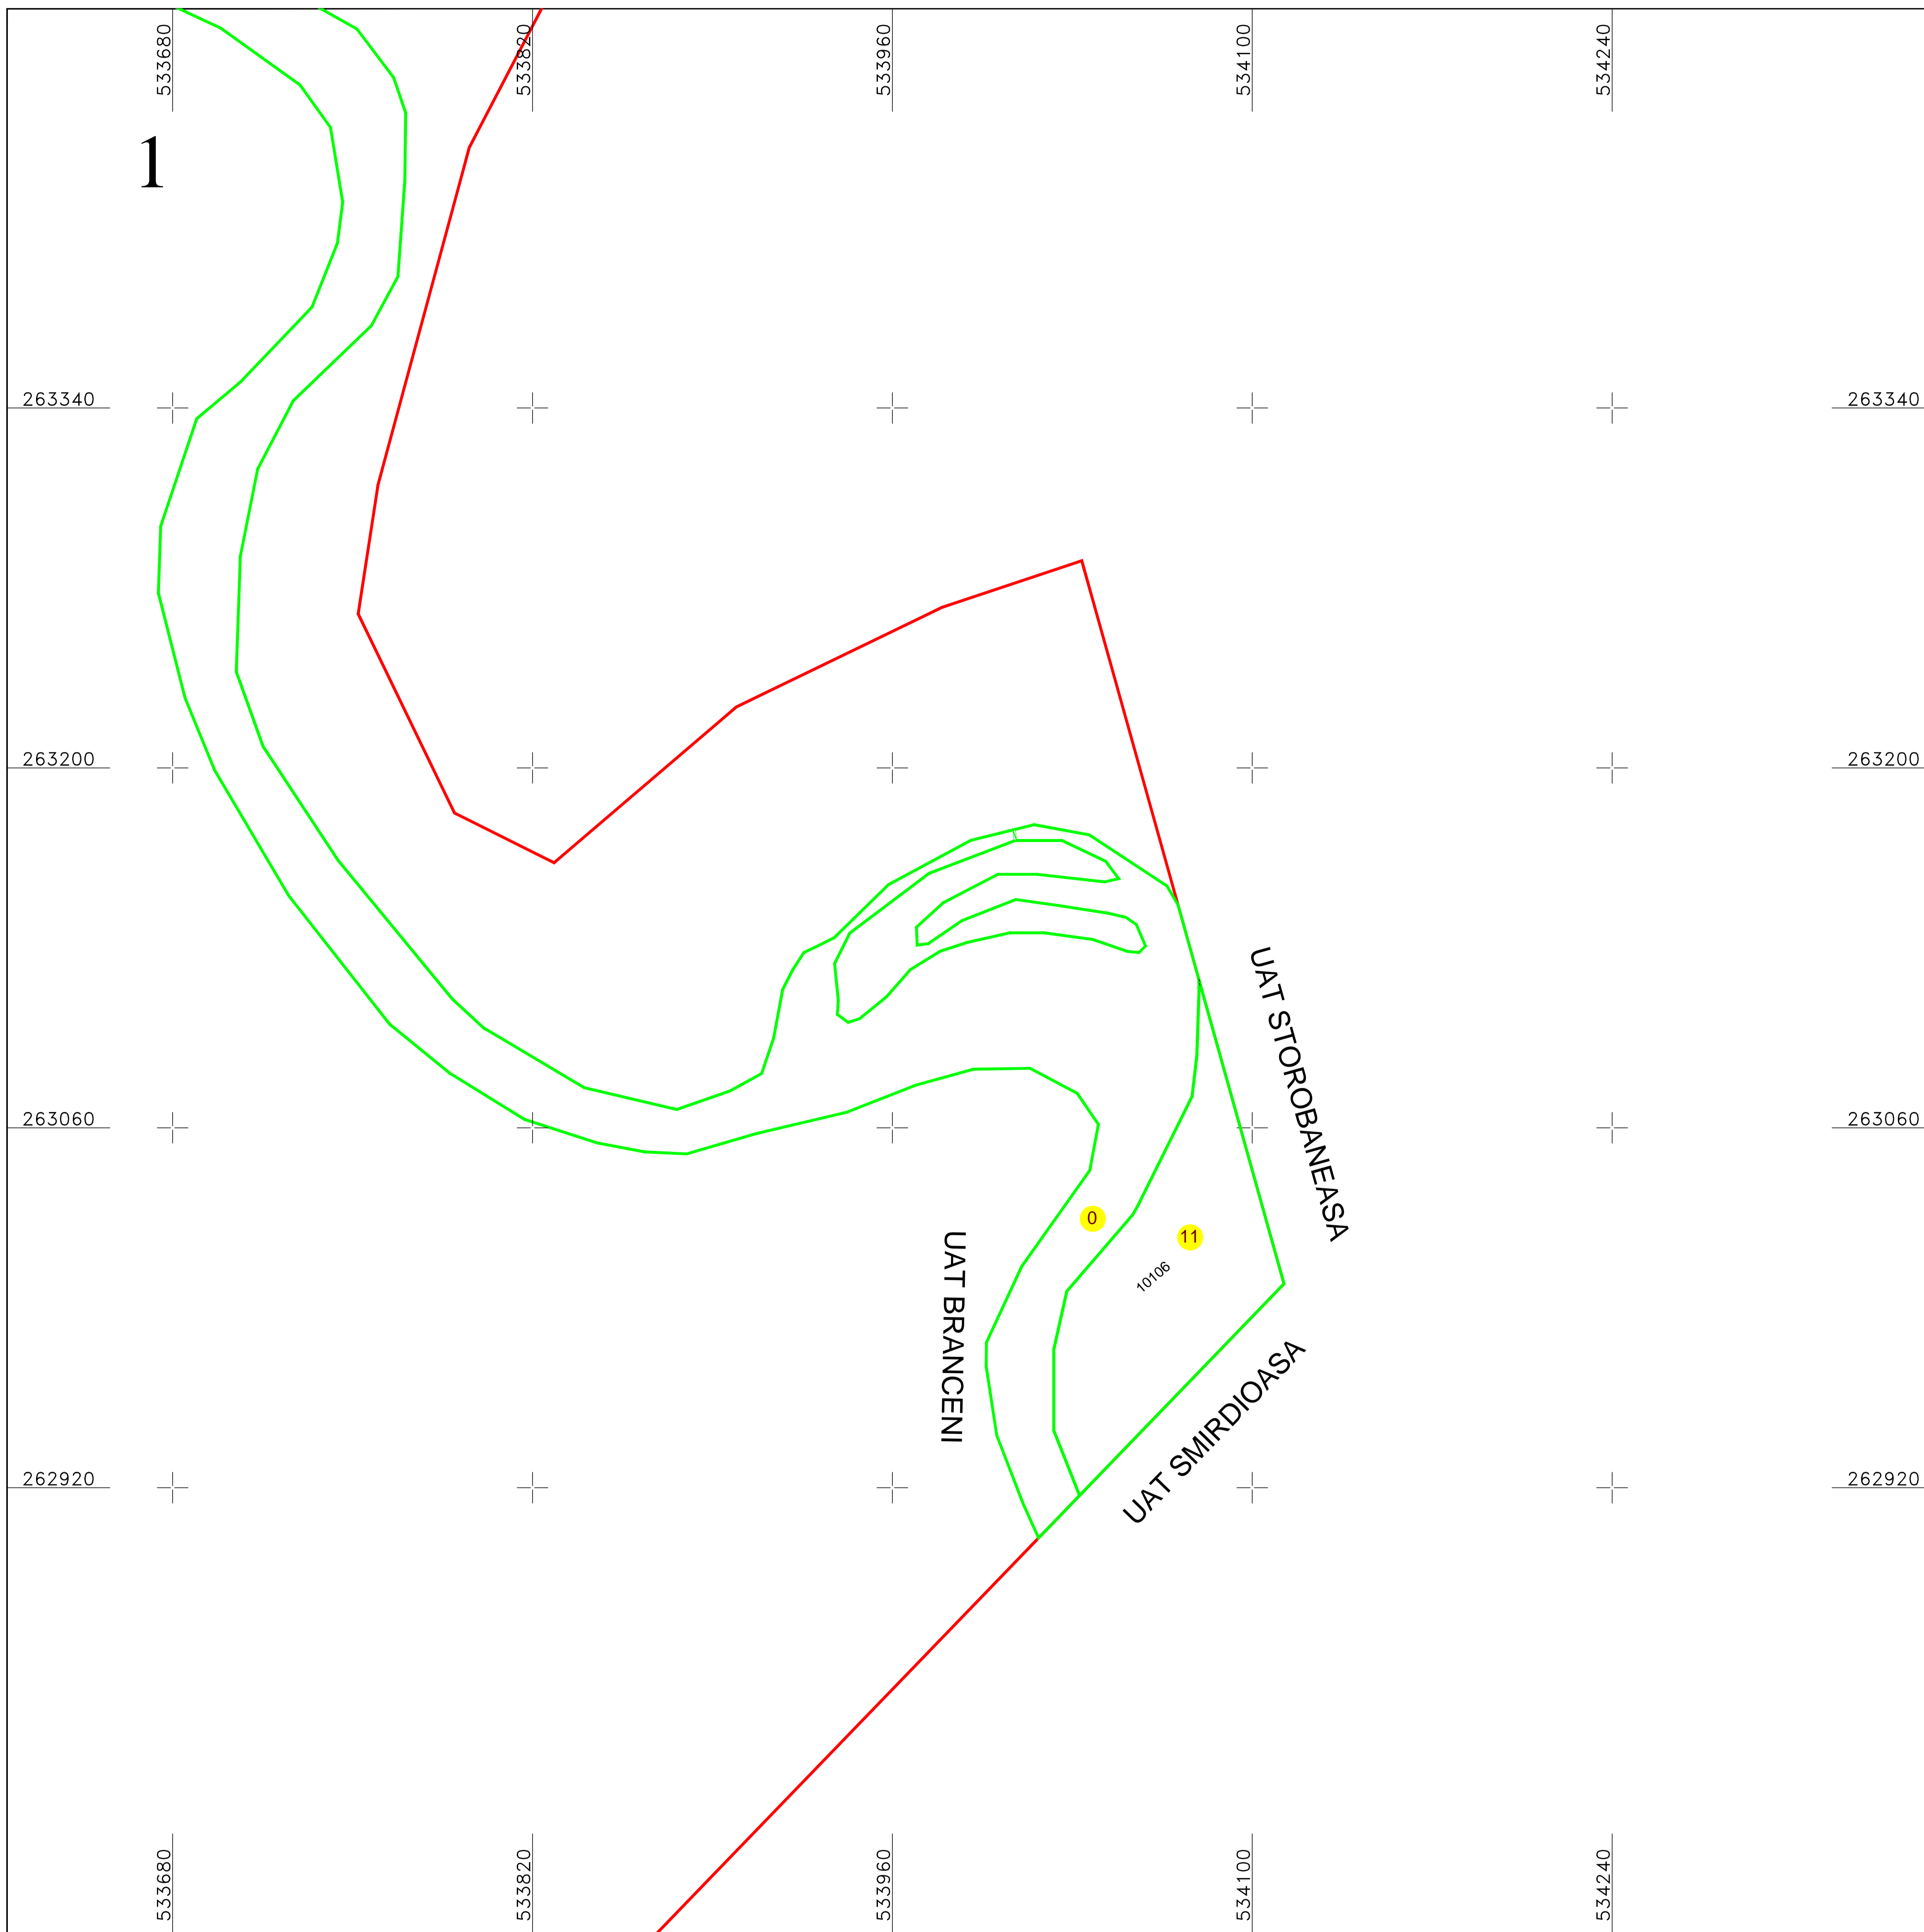

PLAN CADASTRAL
 UAT BRANCENI, judetul TELEORMAN
 SECTOR 11
 Scara 1:1000
 Sistem de proiectie STEREO 70
 Plansa 1/1

Schita dispunerii planselor

LEGENDĂ

11	Numar sector cadastral	
TELEORMAN	Judet	
BRANCENI	UAT	
Brancenii	Localitati	
PLAN CADASTRAL	Titlu	Limita tarlalelor
Sector cadastral nr. 11	Subtitluri, Sector cadastral	Limita UAT
1:1000	Scara	Limita sectoarelor cadastrale
10088	ID	Limita intravilan
		Limita imobil
		Limita constructiilor cu caracter permanent

Documente spre publicare

ANCPI
Servicii de înregistrare sistematică in Sistemul Integrat de Cadastru si Carte Funciară a imobilelor situate in UAT Brancenii, jud. Teleorman
S.C. GEODETIC SYS S.R.L. Data iulie 2024