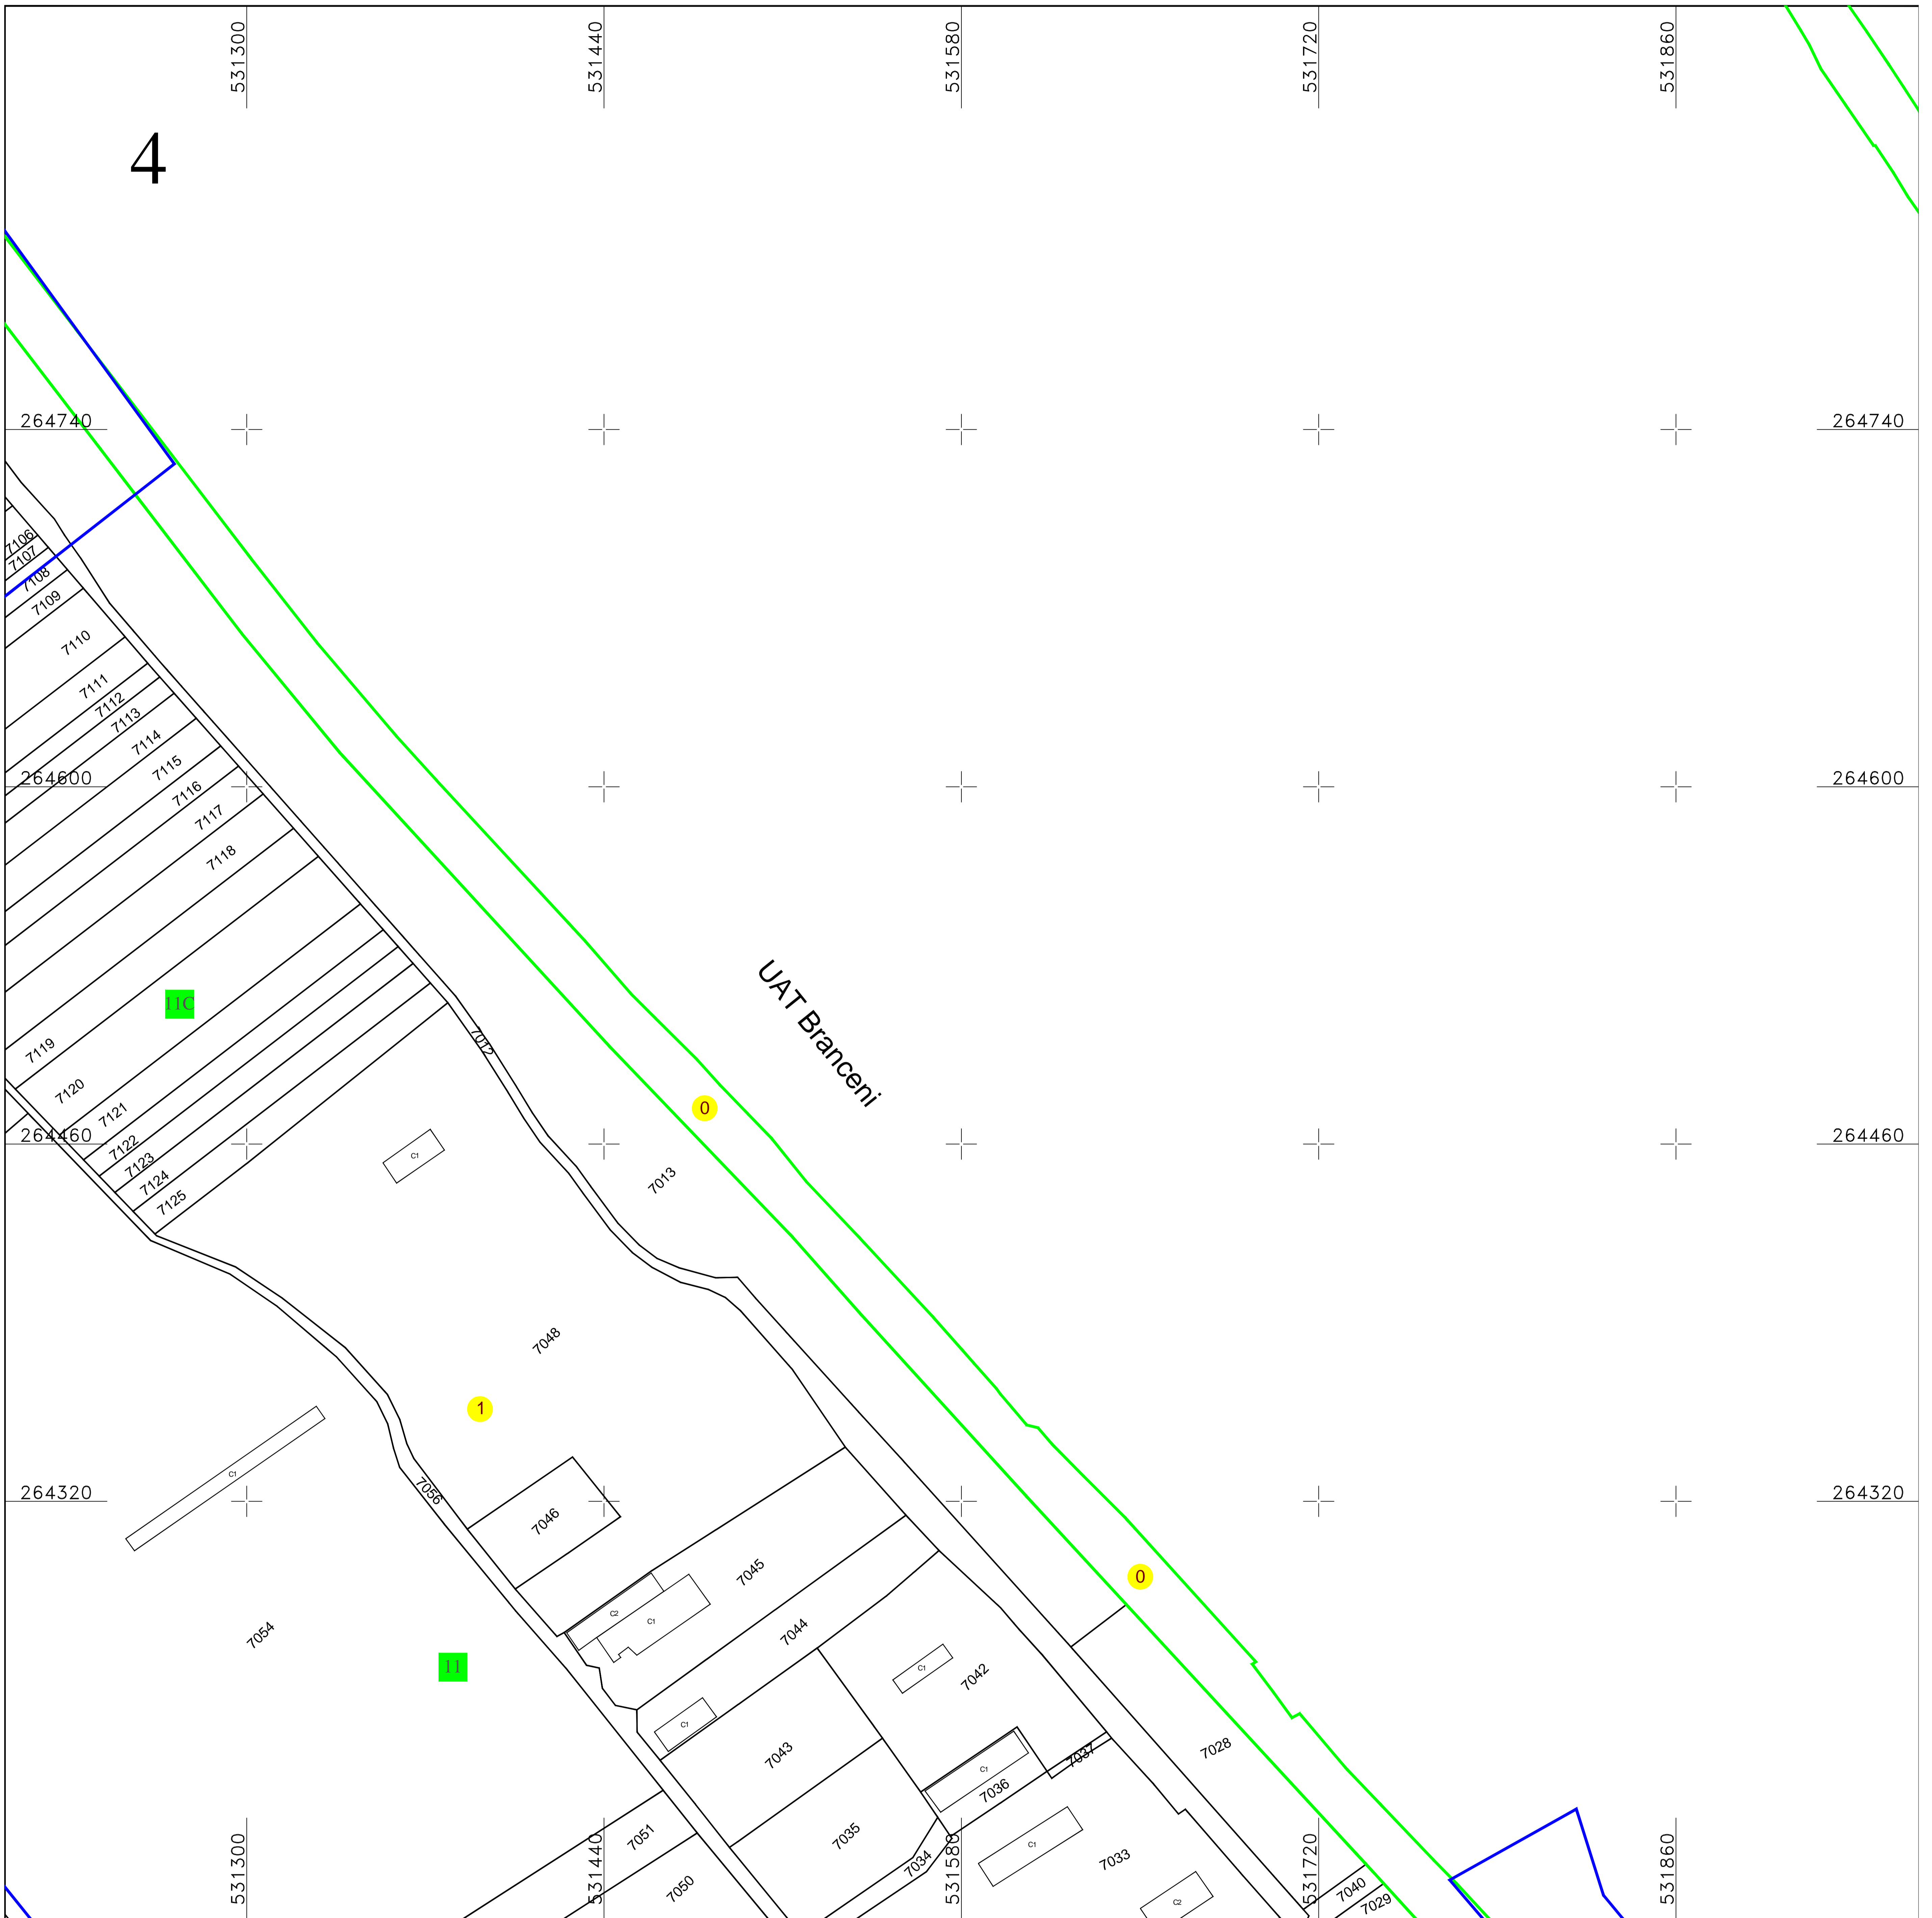

**PLAN CADASTRAL**  
**UAT BRANCENI, judetul TELEORMAN**  
**SECTOR 1**

Scara 1:1000  
 Sistem de proiectie STEREO 70  
 Plansa 4/6

Schita dispunerii planselor

**LEGENDĂ**

<b>1</b>	Numar sector cadastral		
<b>TELEORMAN</b>	Judet		
<b>BRANCENI</b>	UAT		
<b>Branceni</b>	Localitati		
<b>PLAN CADASTRAL</b>	Titlu		Limita tarlalelor
Sector cadastral nr. 1	Subtitluri, Sector cadastral		Limita UAT
1:1000	Scara		Limita sectoarelor cadastrale
7007	ID		Limita intravilan
			Limita imobil
			Limita constructiilor cu caracter permanent

Documente spre publicare

<b>ANCPI</b>
<b>Servicii de înregistrare sistematică in Sistemul Integrat de Cadastru si Carte Funciară a imobilelor situate in UAT Branceni, jud. Teleorman</b>
S.C. GEODETIC SYS S.R.L. Data iulie 2024