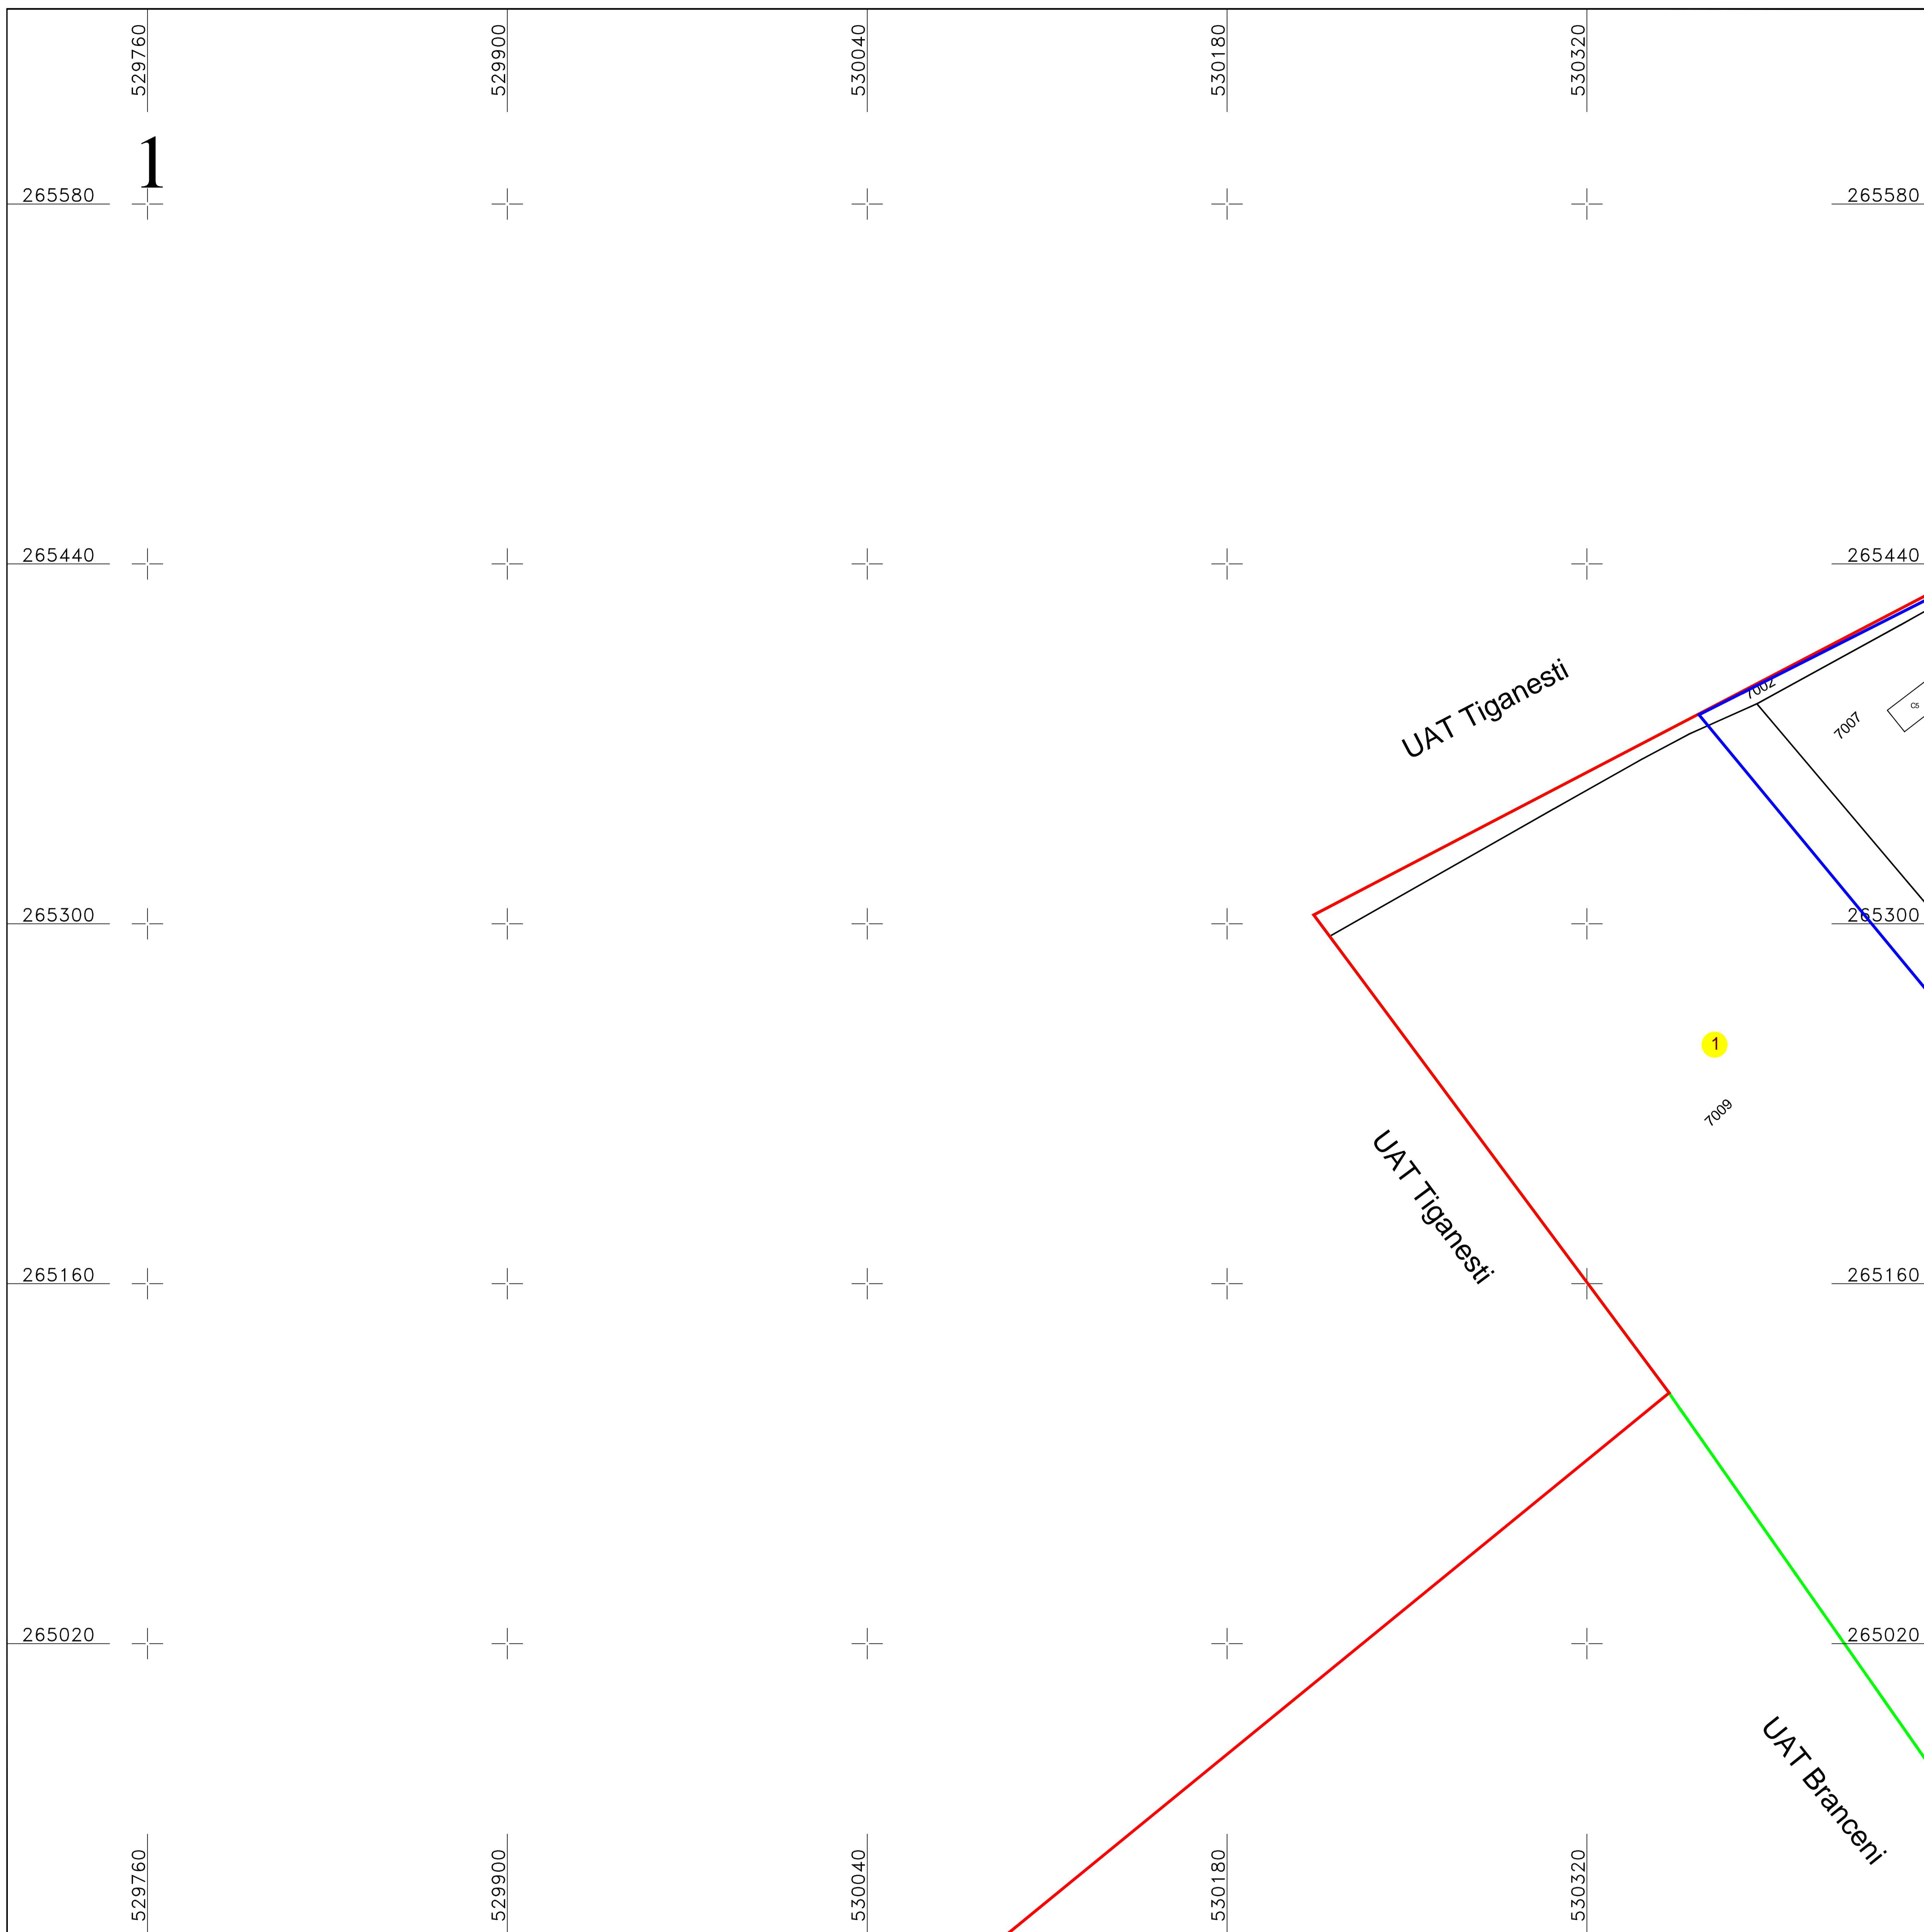

PLAN CADASTRAL
UAT BRANCENI, judetul TELEORMAN
SECTOR 1

Scara 1:1000
Sistem de proiectie STEREO 70
Plansa 1/6

Schita dispunerii planselor

LEGENDĂ

1	Numar sector cadastral
TELEORMAN	Judet
BRANCENI	UAT
Branceni	Localitati
PLAN CADASTRAL	Titlu
Sector cadastral nr. 1	Subtitluri, Sector cadastral
1:1000	Scara
7007	ID

	Limita tarlalelor
	Limita UAT
	Limita sectoarelor cadastrale
	Limita intravilan
	Limita imobil
	Limita constructiilor cu caracter permanent

Documente spre publicare

ANCPI
Servicii de înregistrare sistematică in Sistemul Integrat de Cadastru si Carte Funciară a imobilelor situate in UAT Branceni, jud. Teleorman
S.C. GEODETIC SYS S.R.L. Data Iulie 2024