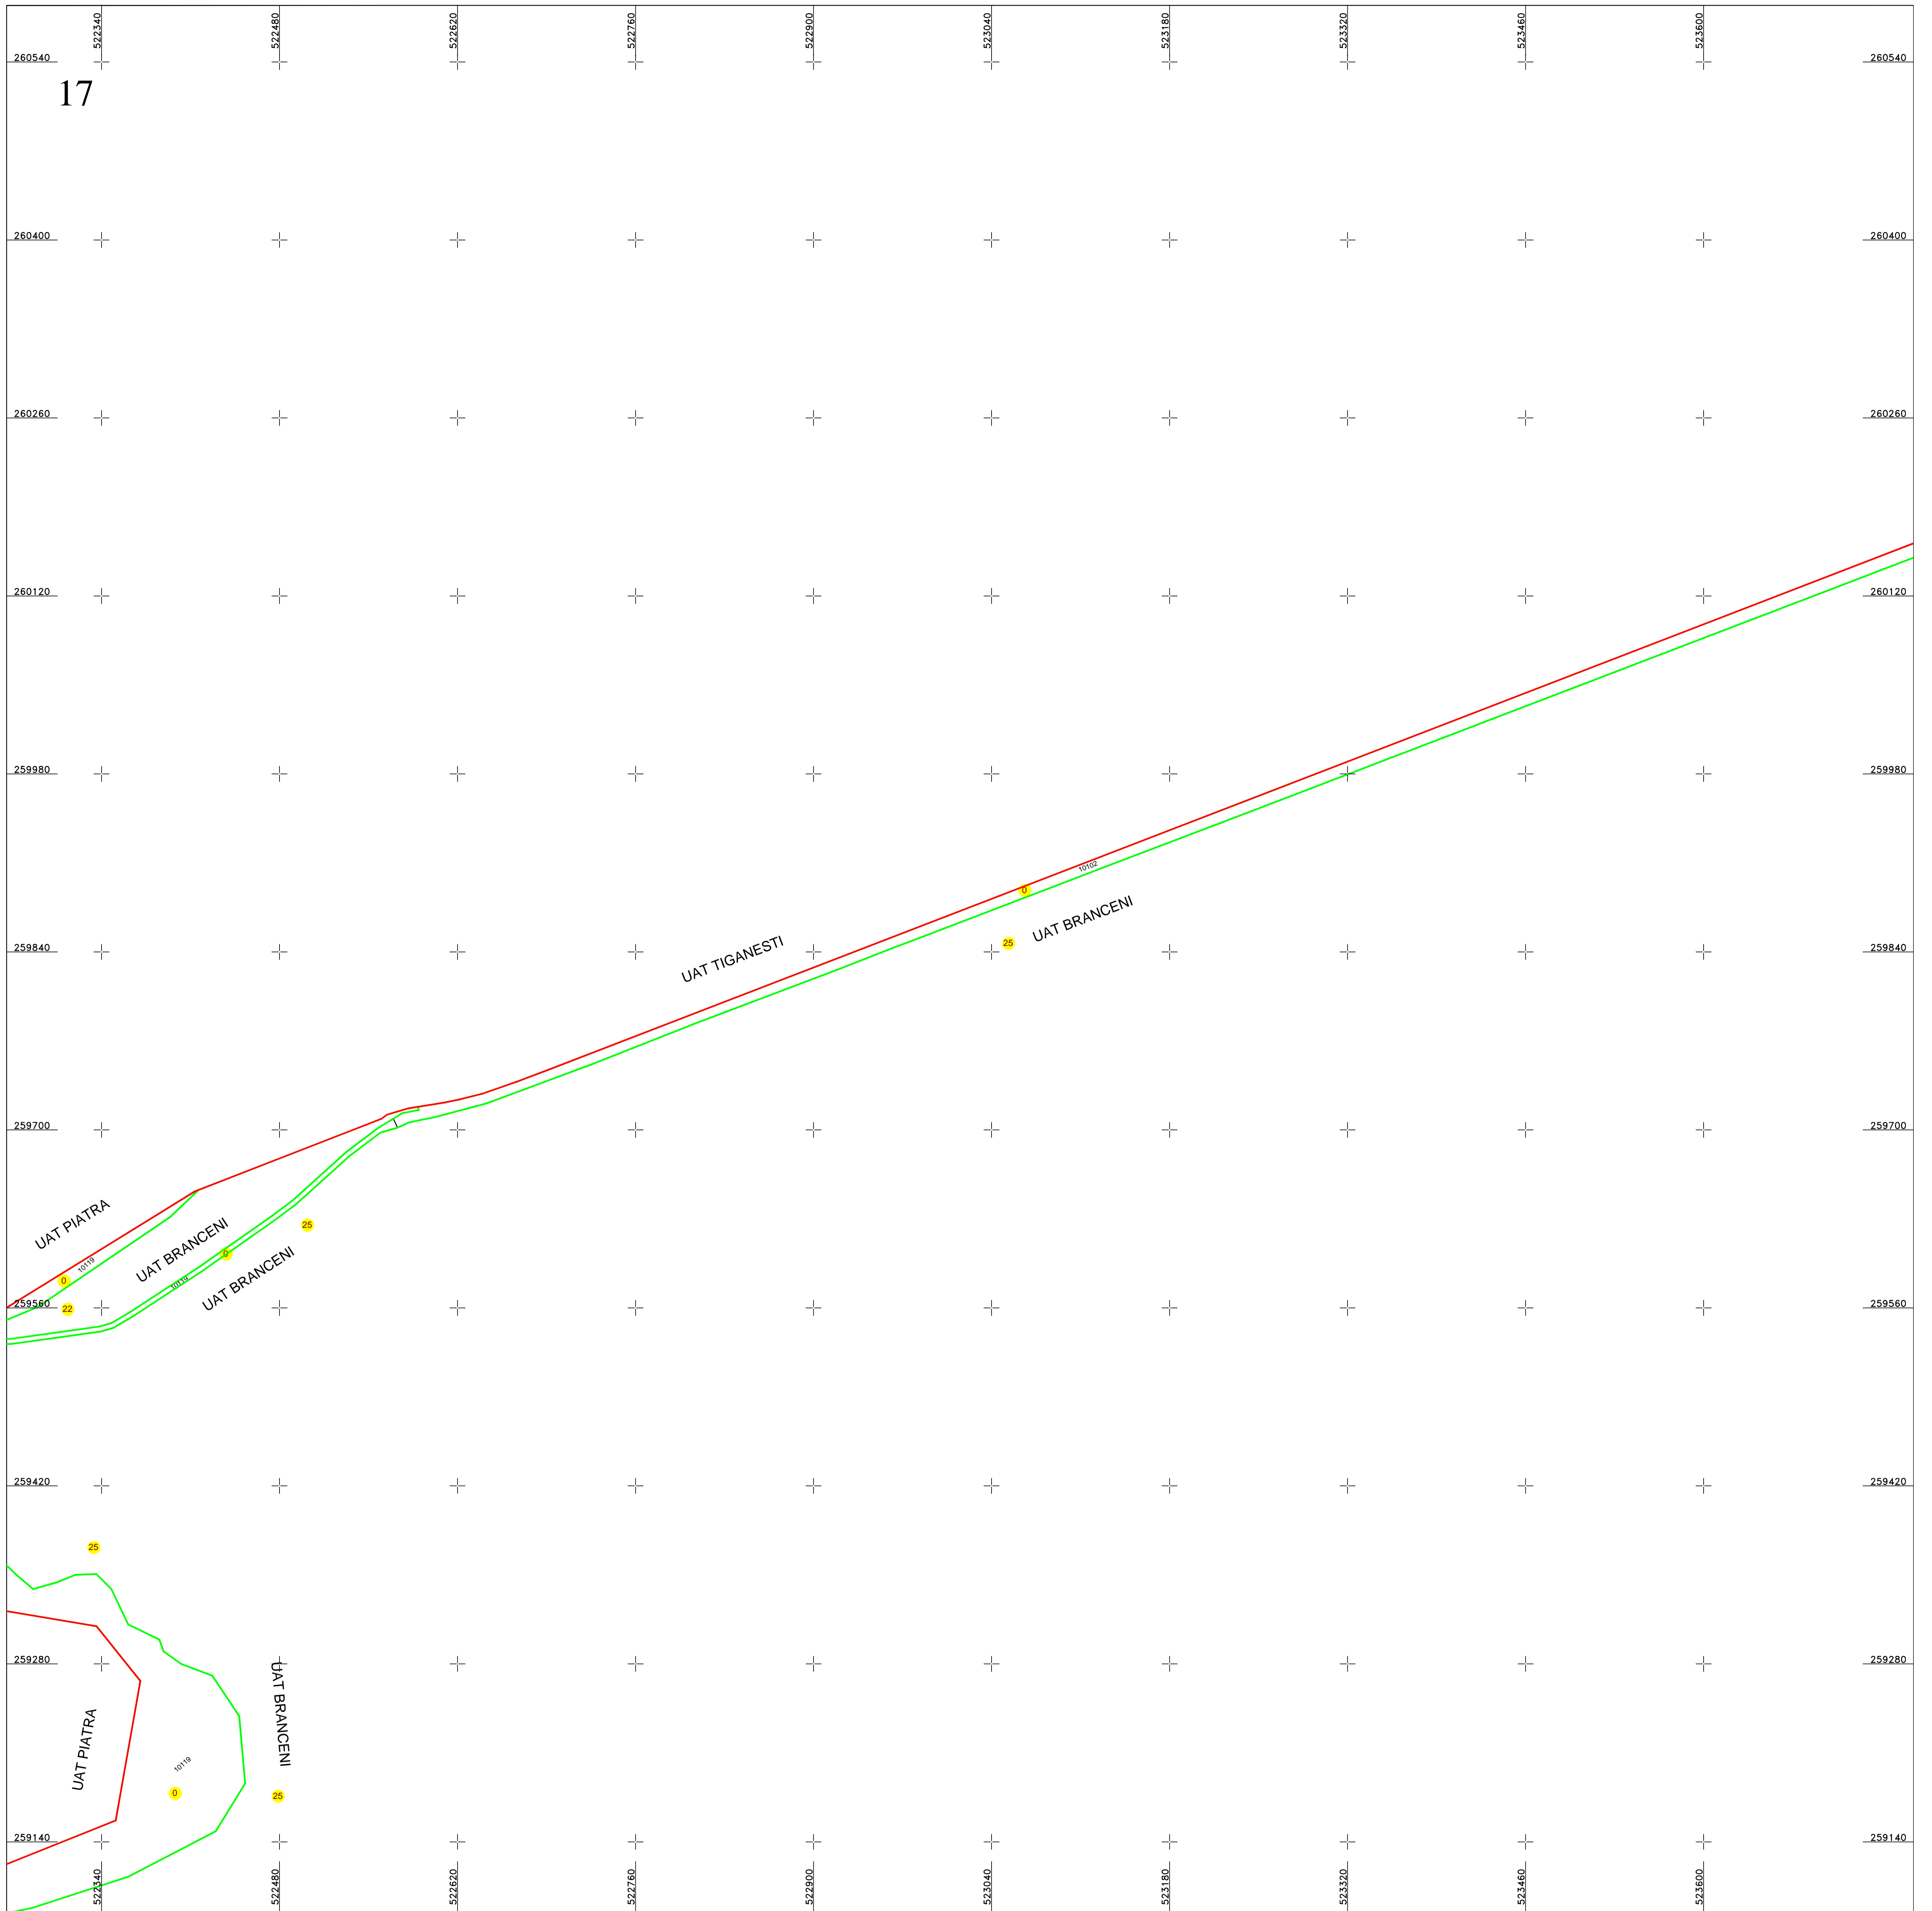

PLAN CADASTRAL
 UAT BRANCENI, judetul TELEORMAN
 SECTOR 0
 Scara 1:2000
 Sistem de proiectie STEREO 70
 Plansa 17/23

Schita dispunerii planselor

LEGENDĂ

0	Numar sector cadastral
TELEORMAN	Judet
BRANCENI	UAT
Brancenii	Localitati
PLAN CADASTRAL	Titlu
Sector cadastral nr. 0	Subtitluri, Sector cadastral
1:2000	Scara
10094	ID

	Limita de judet
	Limita UAT
	Limita sectoarelor cadastrale
	Limita intravilan
	Limita imobil
	Limita constructiilor cu caracter permanent

Documente spre publicare

ANCPI
Servicii de înregistrare sistematică în Sistemul Integrat de Cadastru și Carte Funciară a imobilelor situate în UAT Brancenii, jud. Teleorman
S.C. GEODETIC SYS S.R.L. Data Iulie 2024