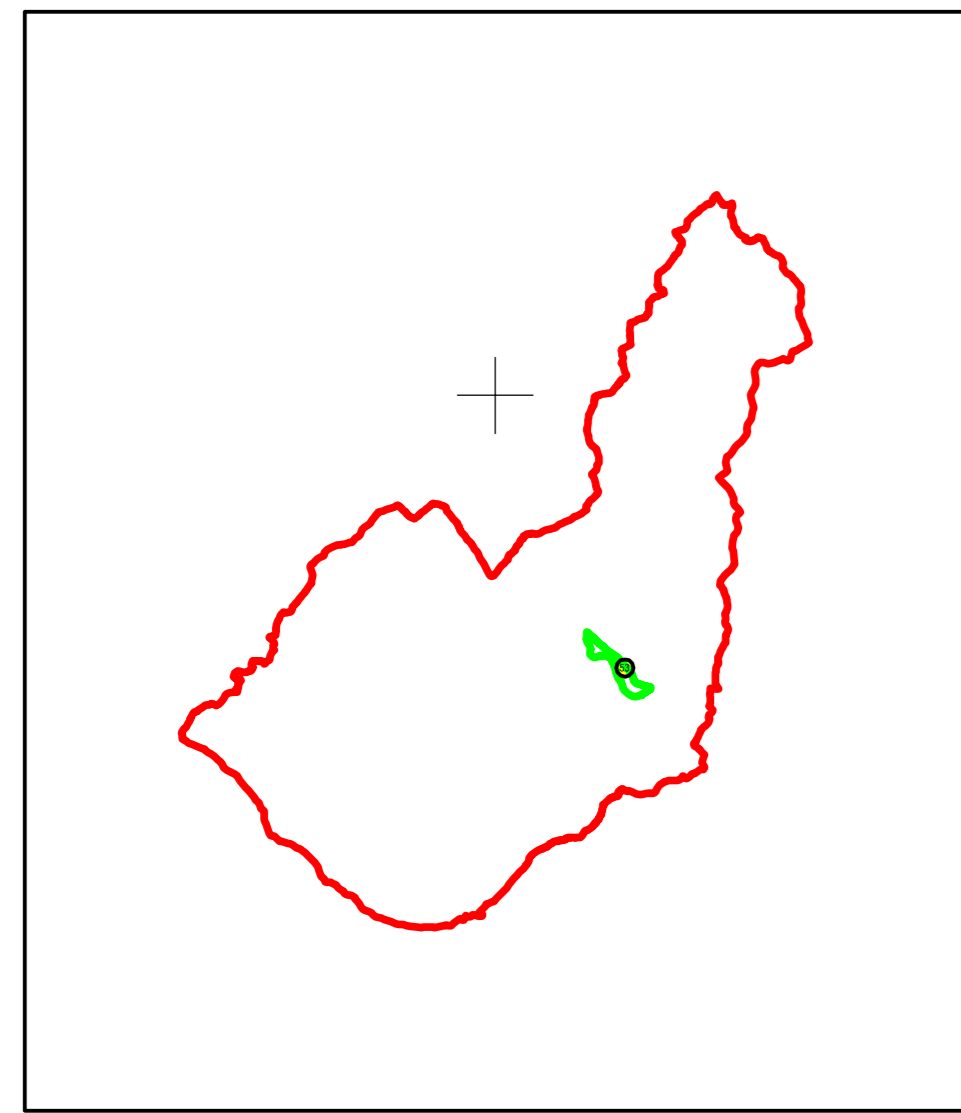

# PLAN CADASTRAL

## JUDEȚUL SUCEAVA, UAT VATRA MOLDOVIȚEI, SECTORUL CADASTRAL NR. 53

Scara 1:1000  
Sistem de proiecție STEREO 1970

Schema de racordare a planșelor

RAUL MOLDOVITA

DRUM JUDEȚEAN DJ 176

# VATRA MOLDOVIȚEI

DRUM JUDEȚEAN DJ 176

RAUL MOLDOVITA

RAUL MOLDOVITA

Schiță cu dispunerea sectorului:

Legendă:

|  |                         |
|--|-------------------------|
|  | Limită sector cadastral |
|  | Număr sector cadastral  |
|  | Limită imobil           |
|  | ID imobil               |
|  | Limită UAT              |
|  | Limită intravilan       |
|  | Limită construcții      |