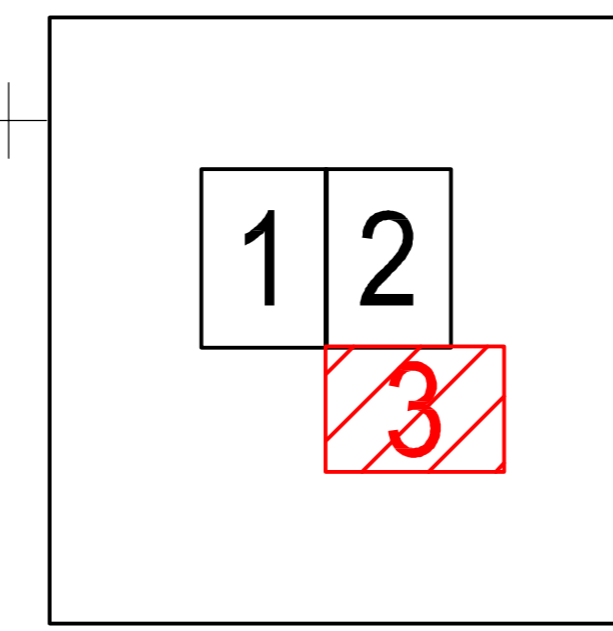

# PLAN CADASTRAL

## JUDEȚUL SUCEAVA, UAT VATRA MOLDOVIȚEI, SECTORUL CADASTRAL NR. 53

Scara 1:1000  
Sistem de proiecție STEREO 1970

Schema de racordare a planșelor

RAUL MOLDOVITA

DRUM JUDEȚEAN DJ 176

# VATRA MOLDOVIȚEI

DRUM JUDEȚEAN DJ 176

RAUL MOLDOVITA

RAUL MOLDOVITA

Schiță cu dispunerea sectorului:

Legendă:

|  |                         |
|--|-------------------------|
|  | Limită sector cadastral |
|  | Număr sector cadastral  |
|  | Limită imobil           |
|  | ID imobil               |
|  | Limită UAT              |
|  | Limită intravilan       |
|  | Limită construcții      |