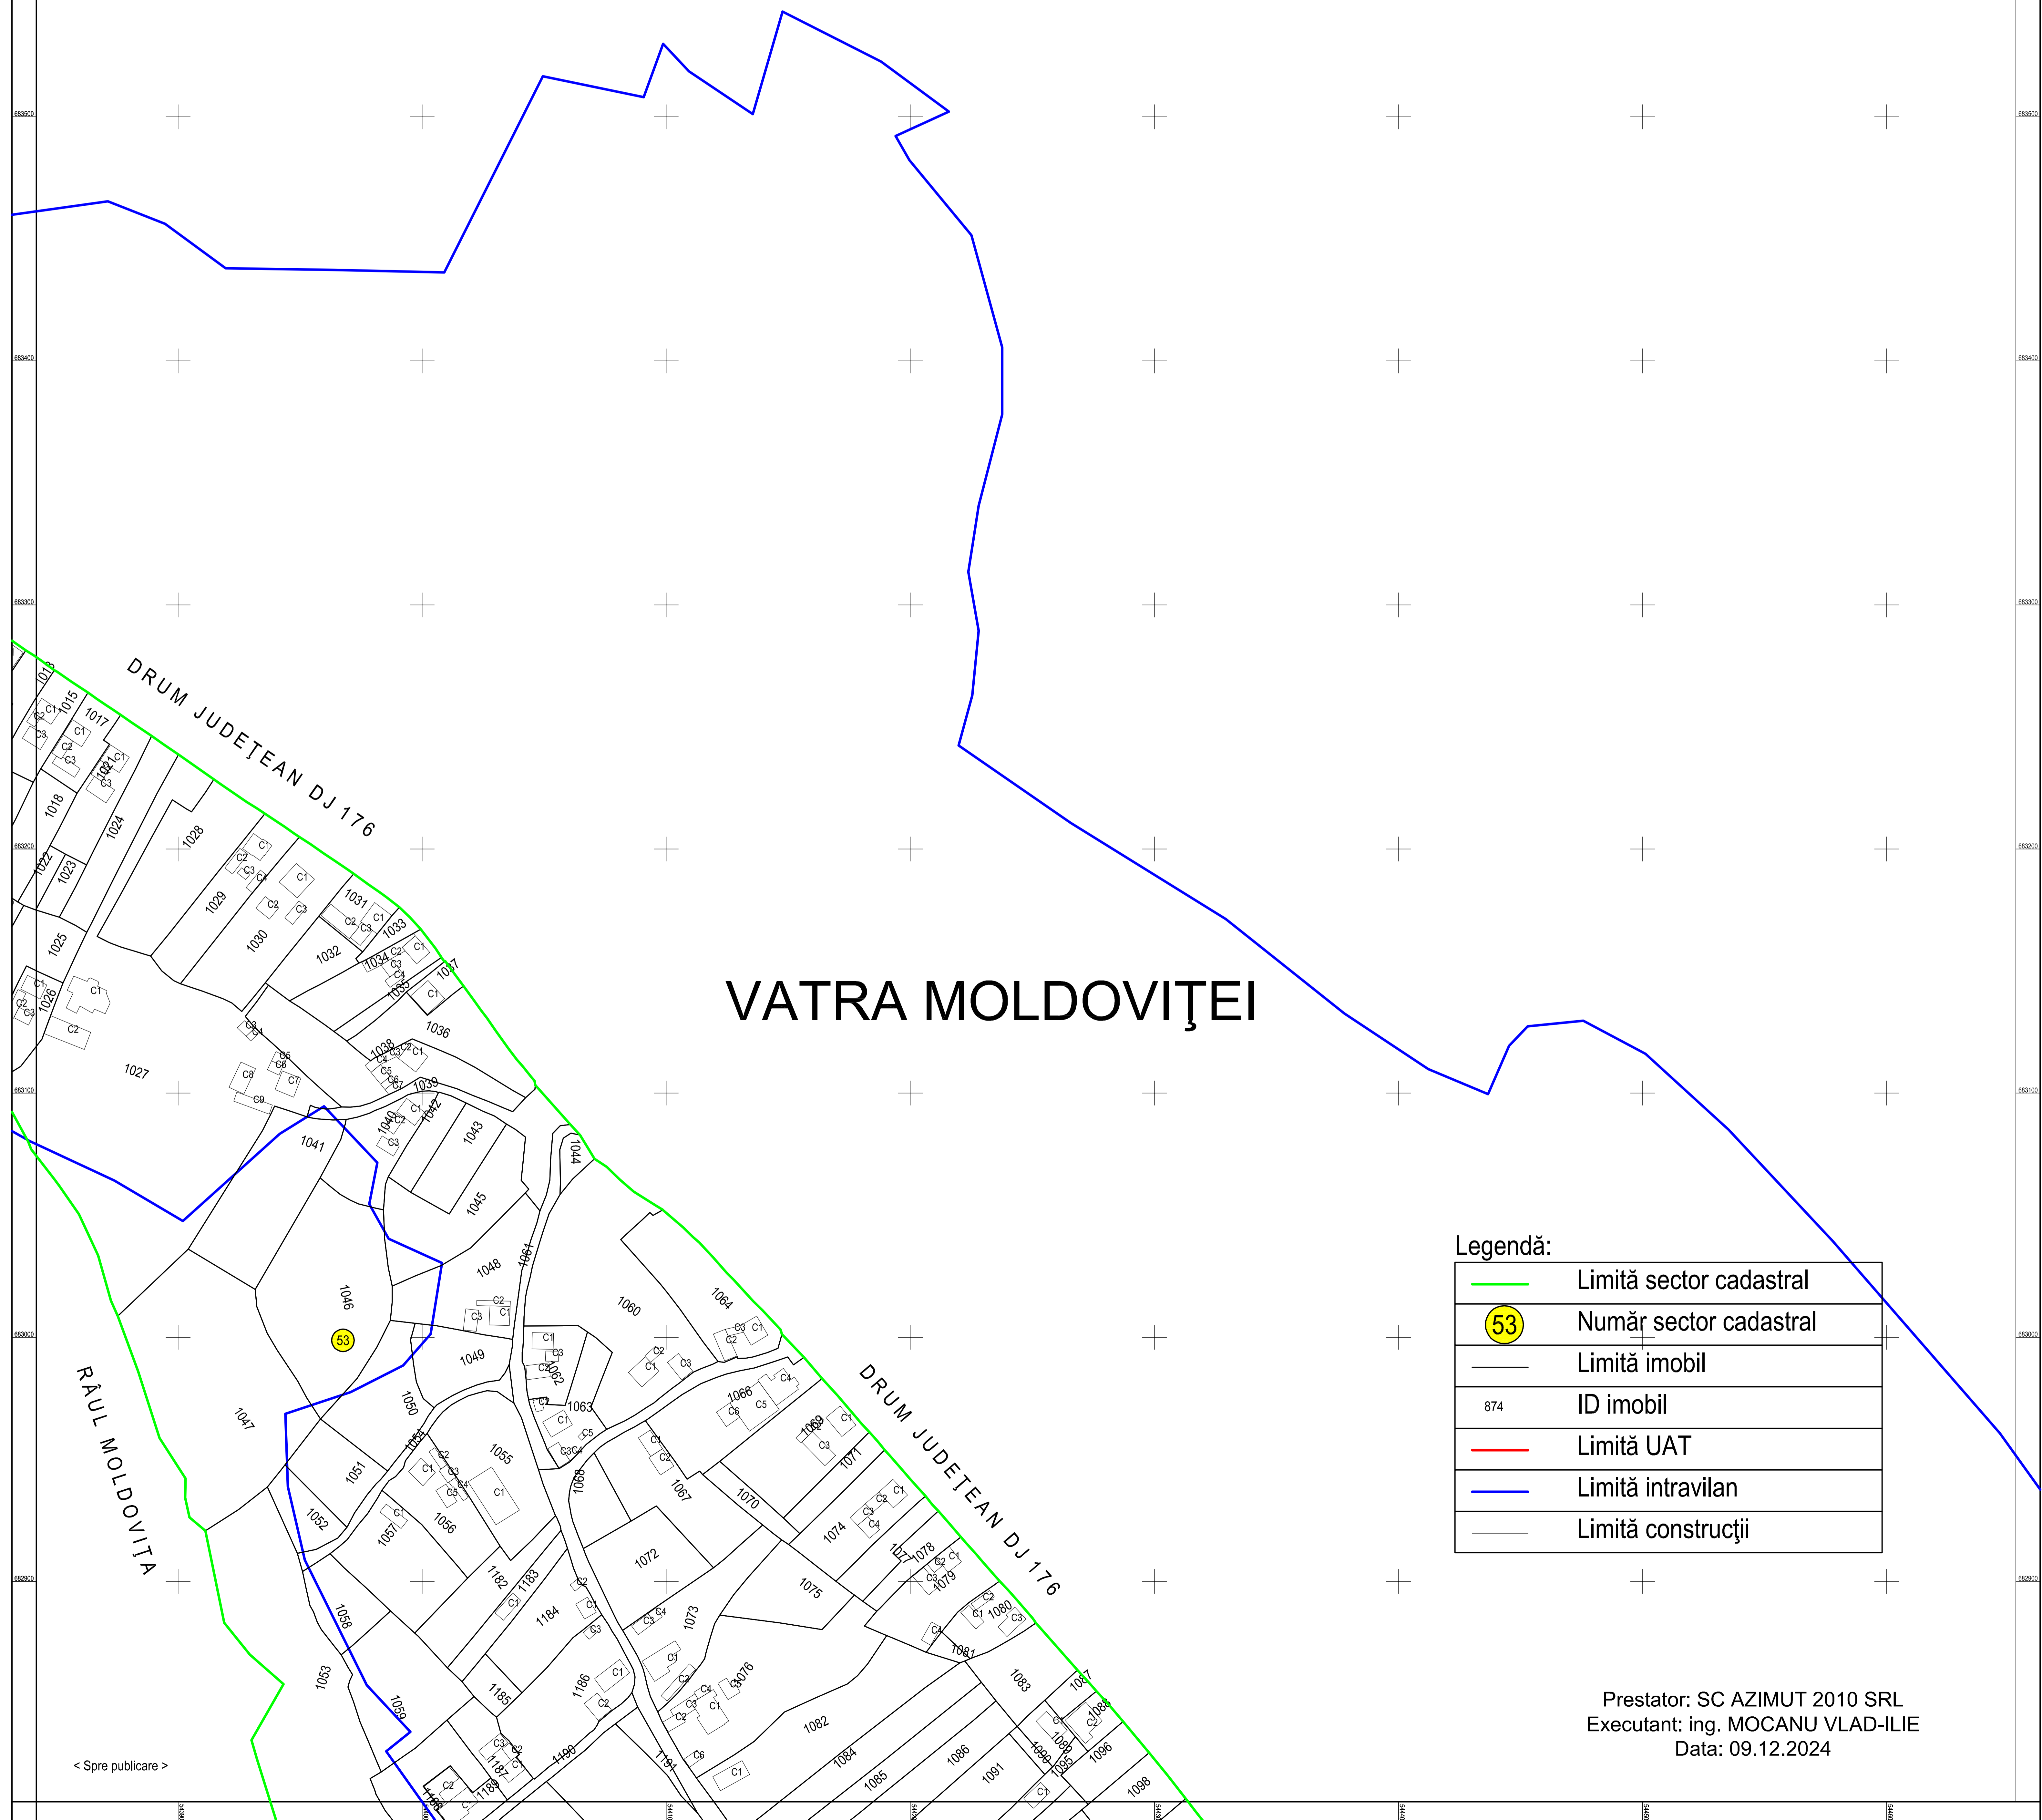

PLAN CADASTRAL

JUDEȚUL SUCEAVA, UAT VATRA MOLDOVIȚEI, SECTORUL CADASTRAL NR. 53

Scara 1:1000
Sistem de proiecție STEREO 1970

Schema de racordare a planșelor

Schiță cu dispunerea sectorului:

VATRA MOLDOVIȚEI

Legendă:

	Limită sector cadastral
	Număr sector cadastral
	Limită imobil
	ID imobil
	Limită UAT
	Limită intravilan
	Limită construcții

Prestator: SC AZIMUT 2010 SRL
Executant: ing. MOCANU VLAD-ILIE
Data: 09.12.2024