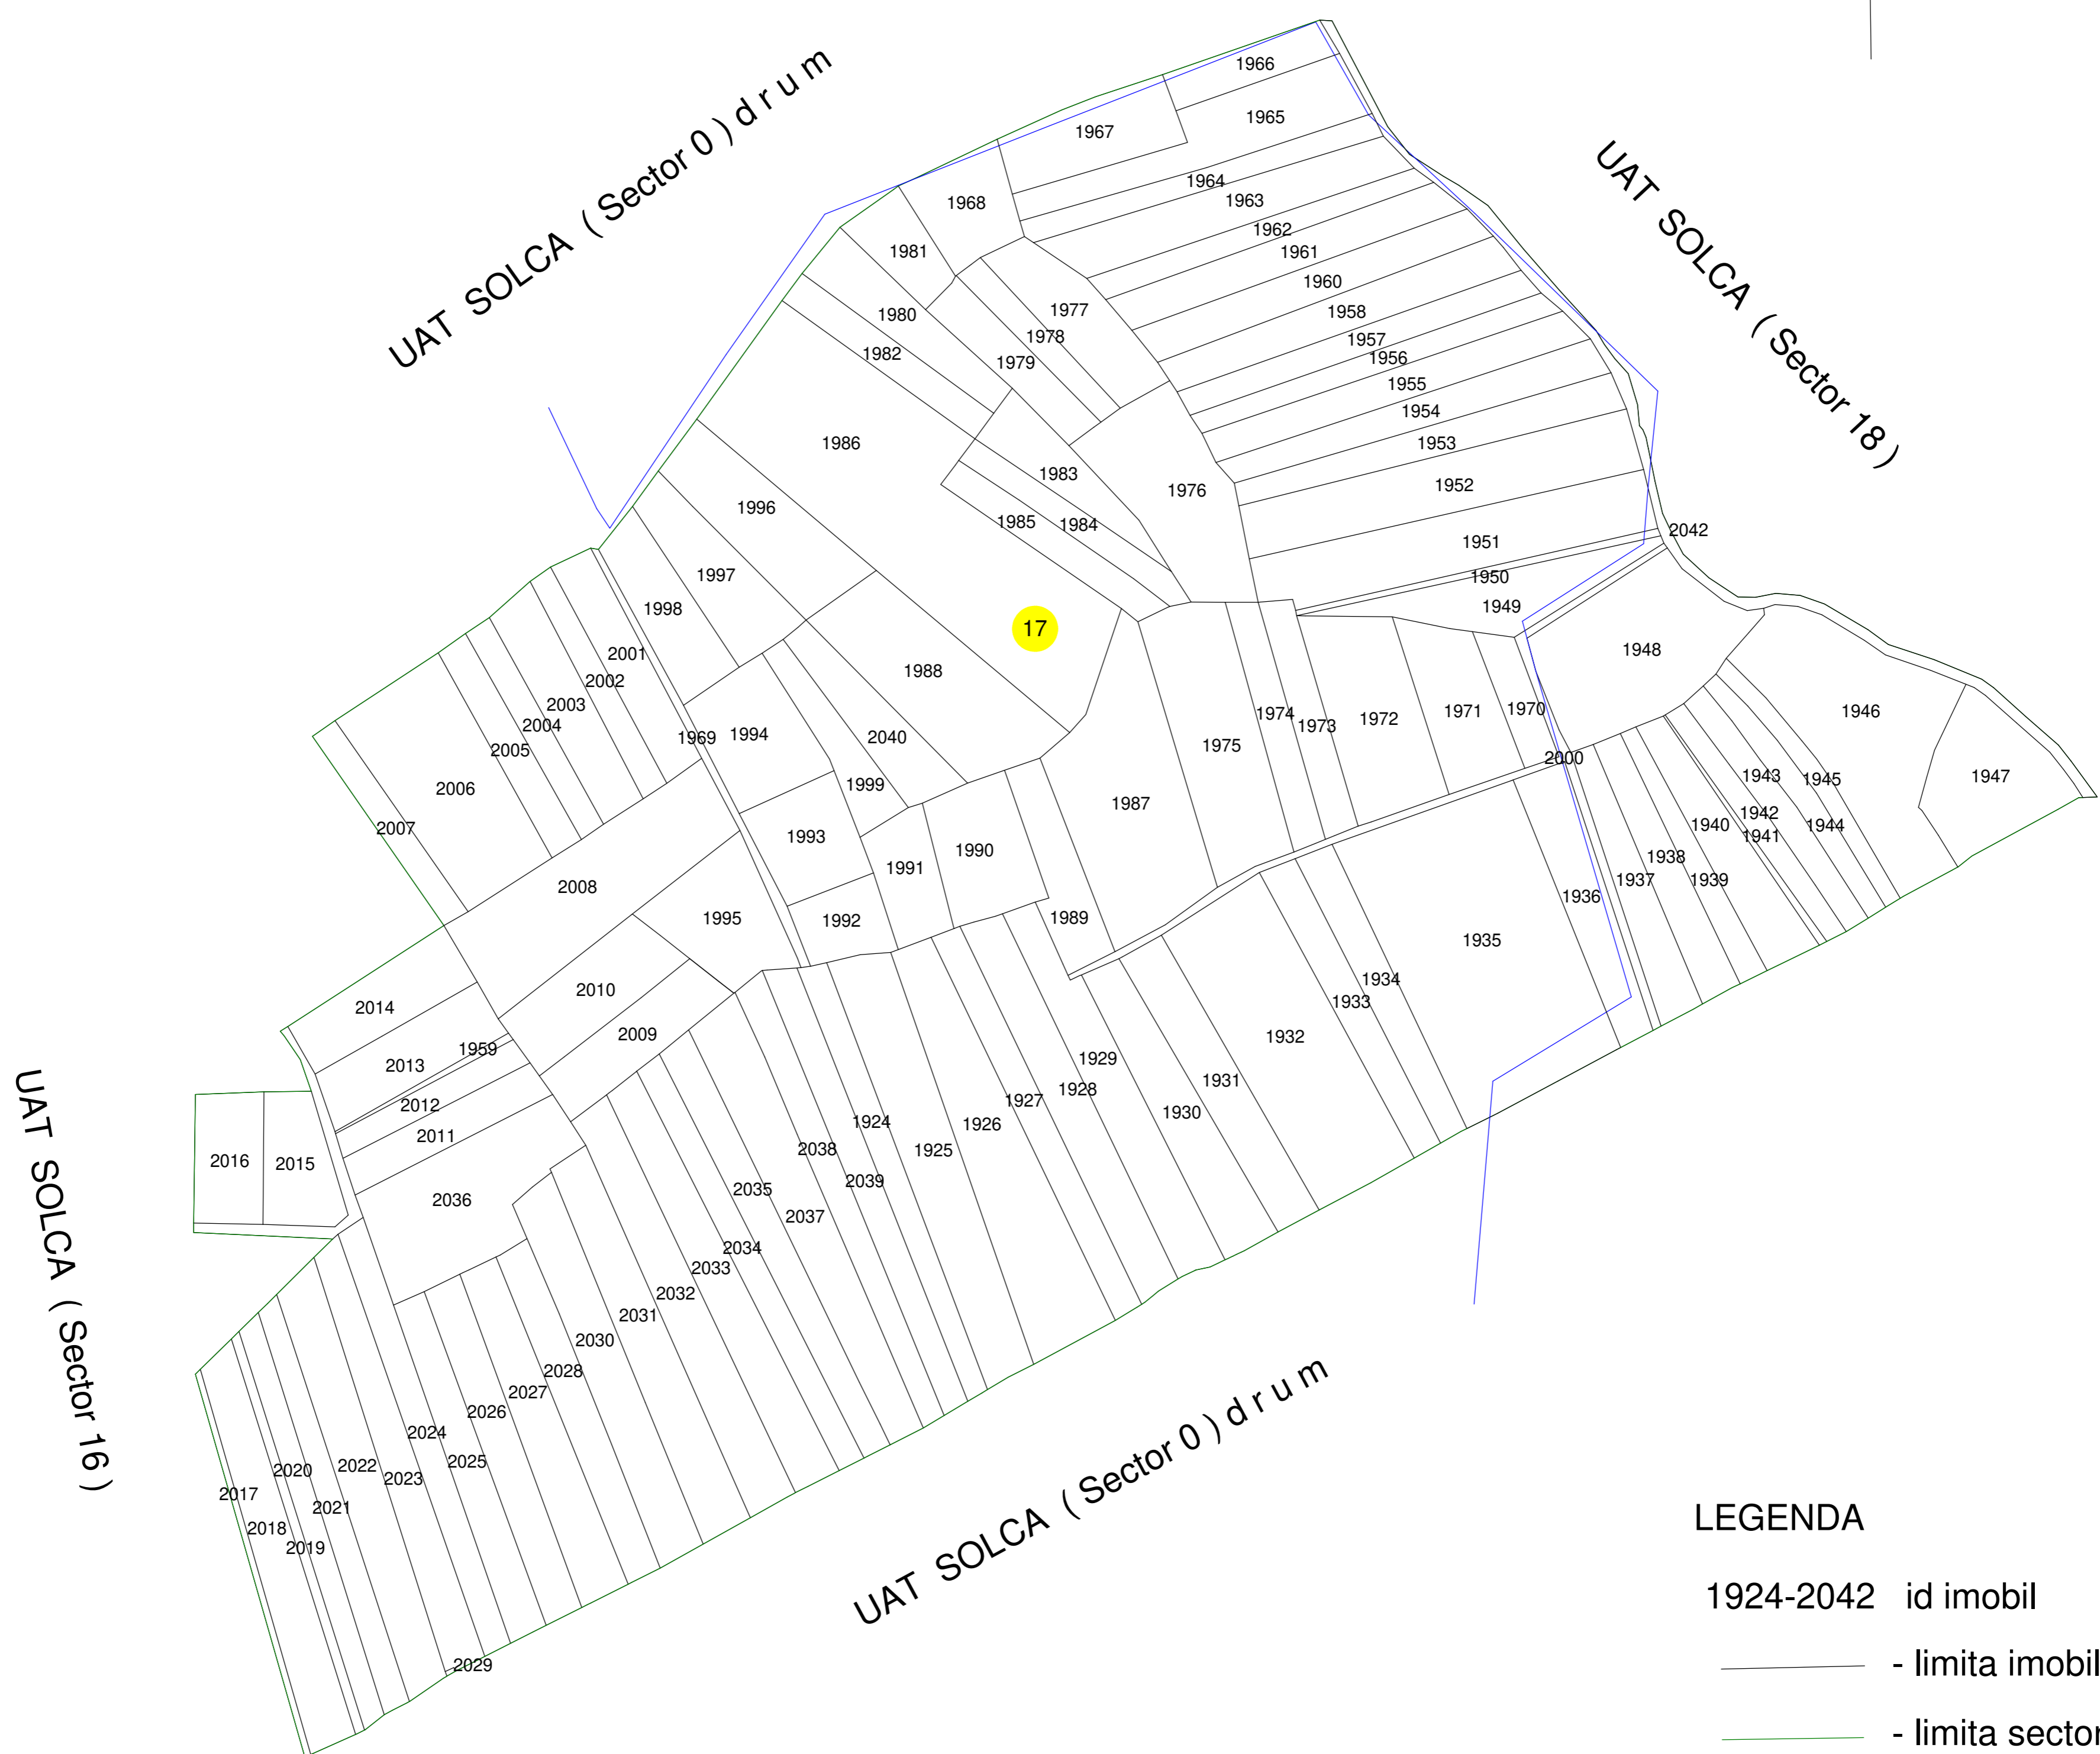

# PLAN CADASTRAL

UAT Solca, Judetul Suceava, Sector cadastral 17  
Scara 1:2000, Sistem de proiectie STEREO 70

## LEGENDA

- 1924-2042 id imobil
- limita imobil
- limita sector
- limita intravilan

pfa GHEORGHIU MIRCEA

07.06.2024

COPIE SPRE PUBLICARE