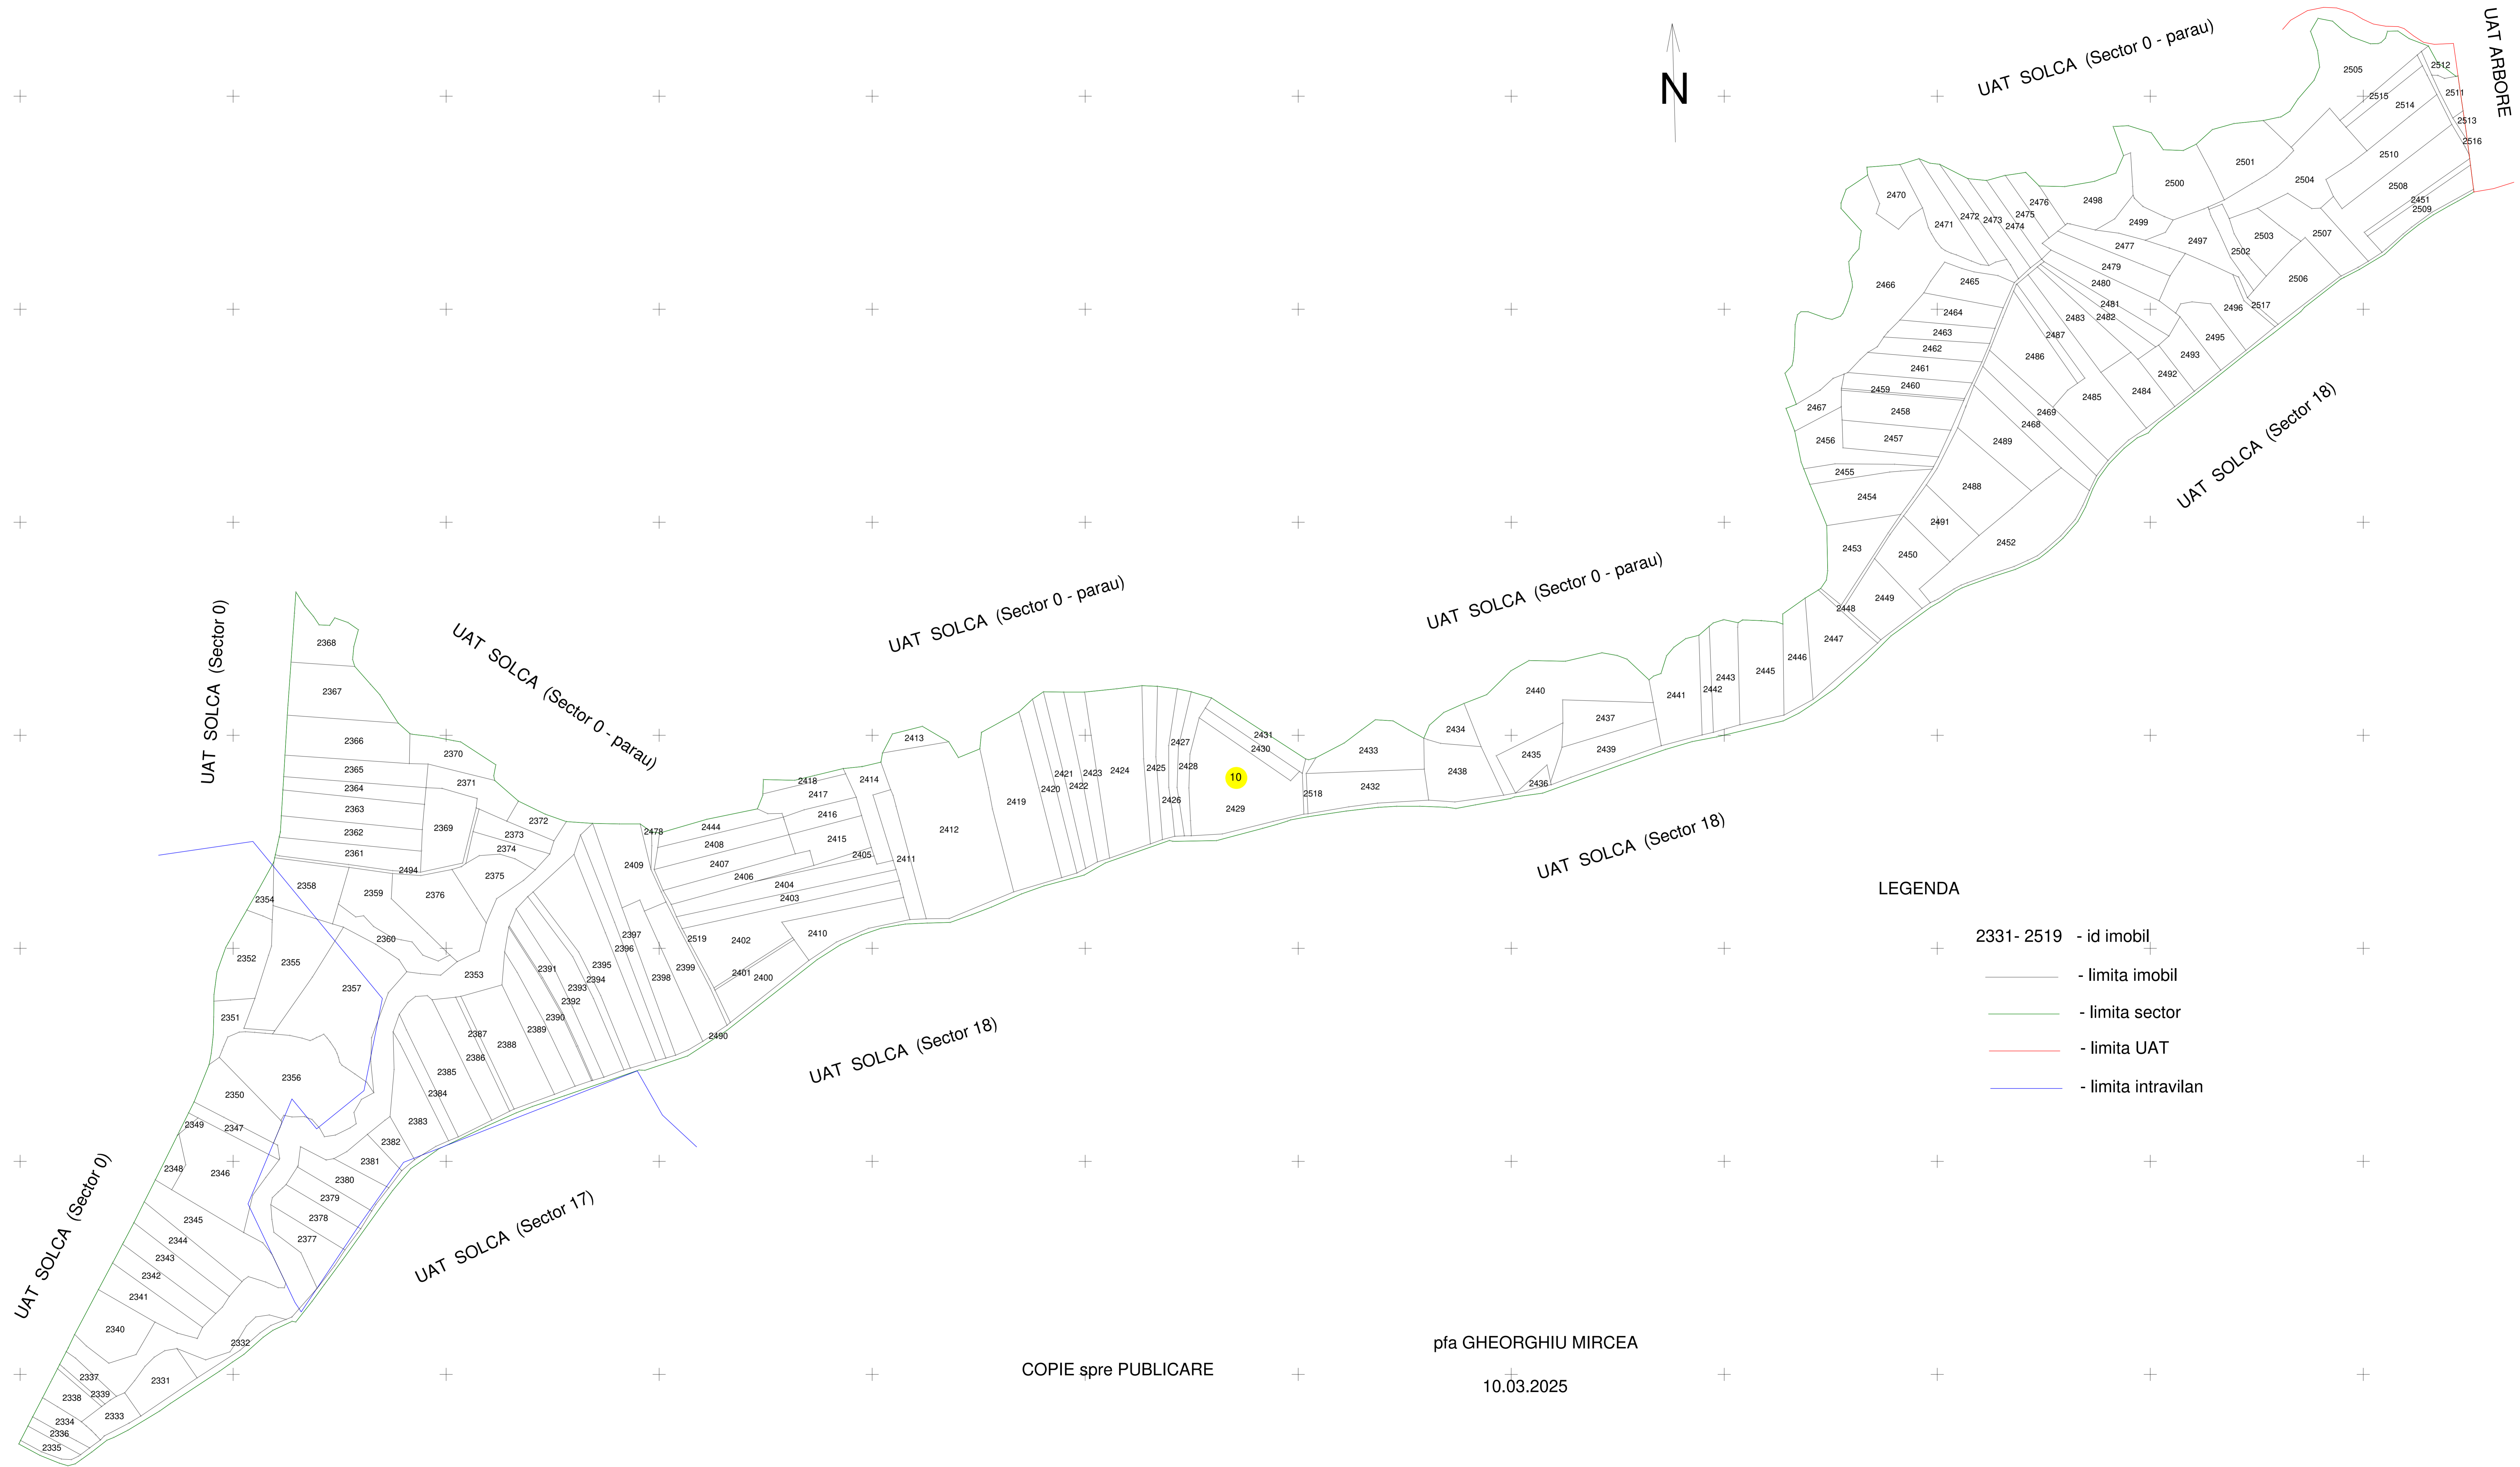

PLAN CADASTRAL

UAT Solca, Judetul Suceava, Sector cadastral 10

Scara 1:2000, Sistem de proiectie STEREO 70

LEGENDA

- 2331- 2519 - id imobil
- limita imobil
- limita sector
- limita UAT
- limita intravilan