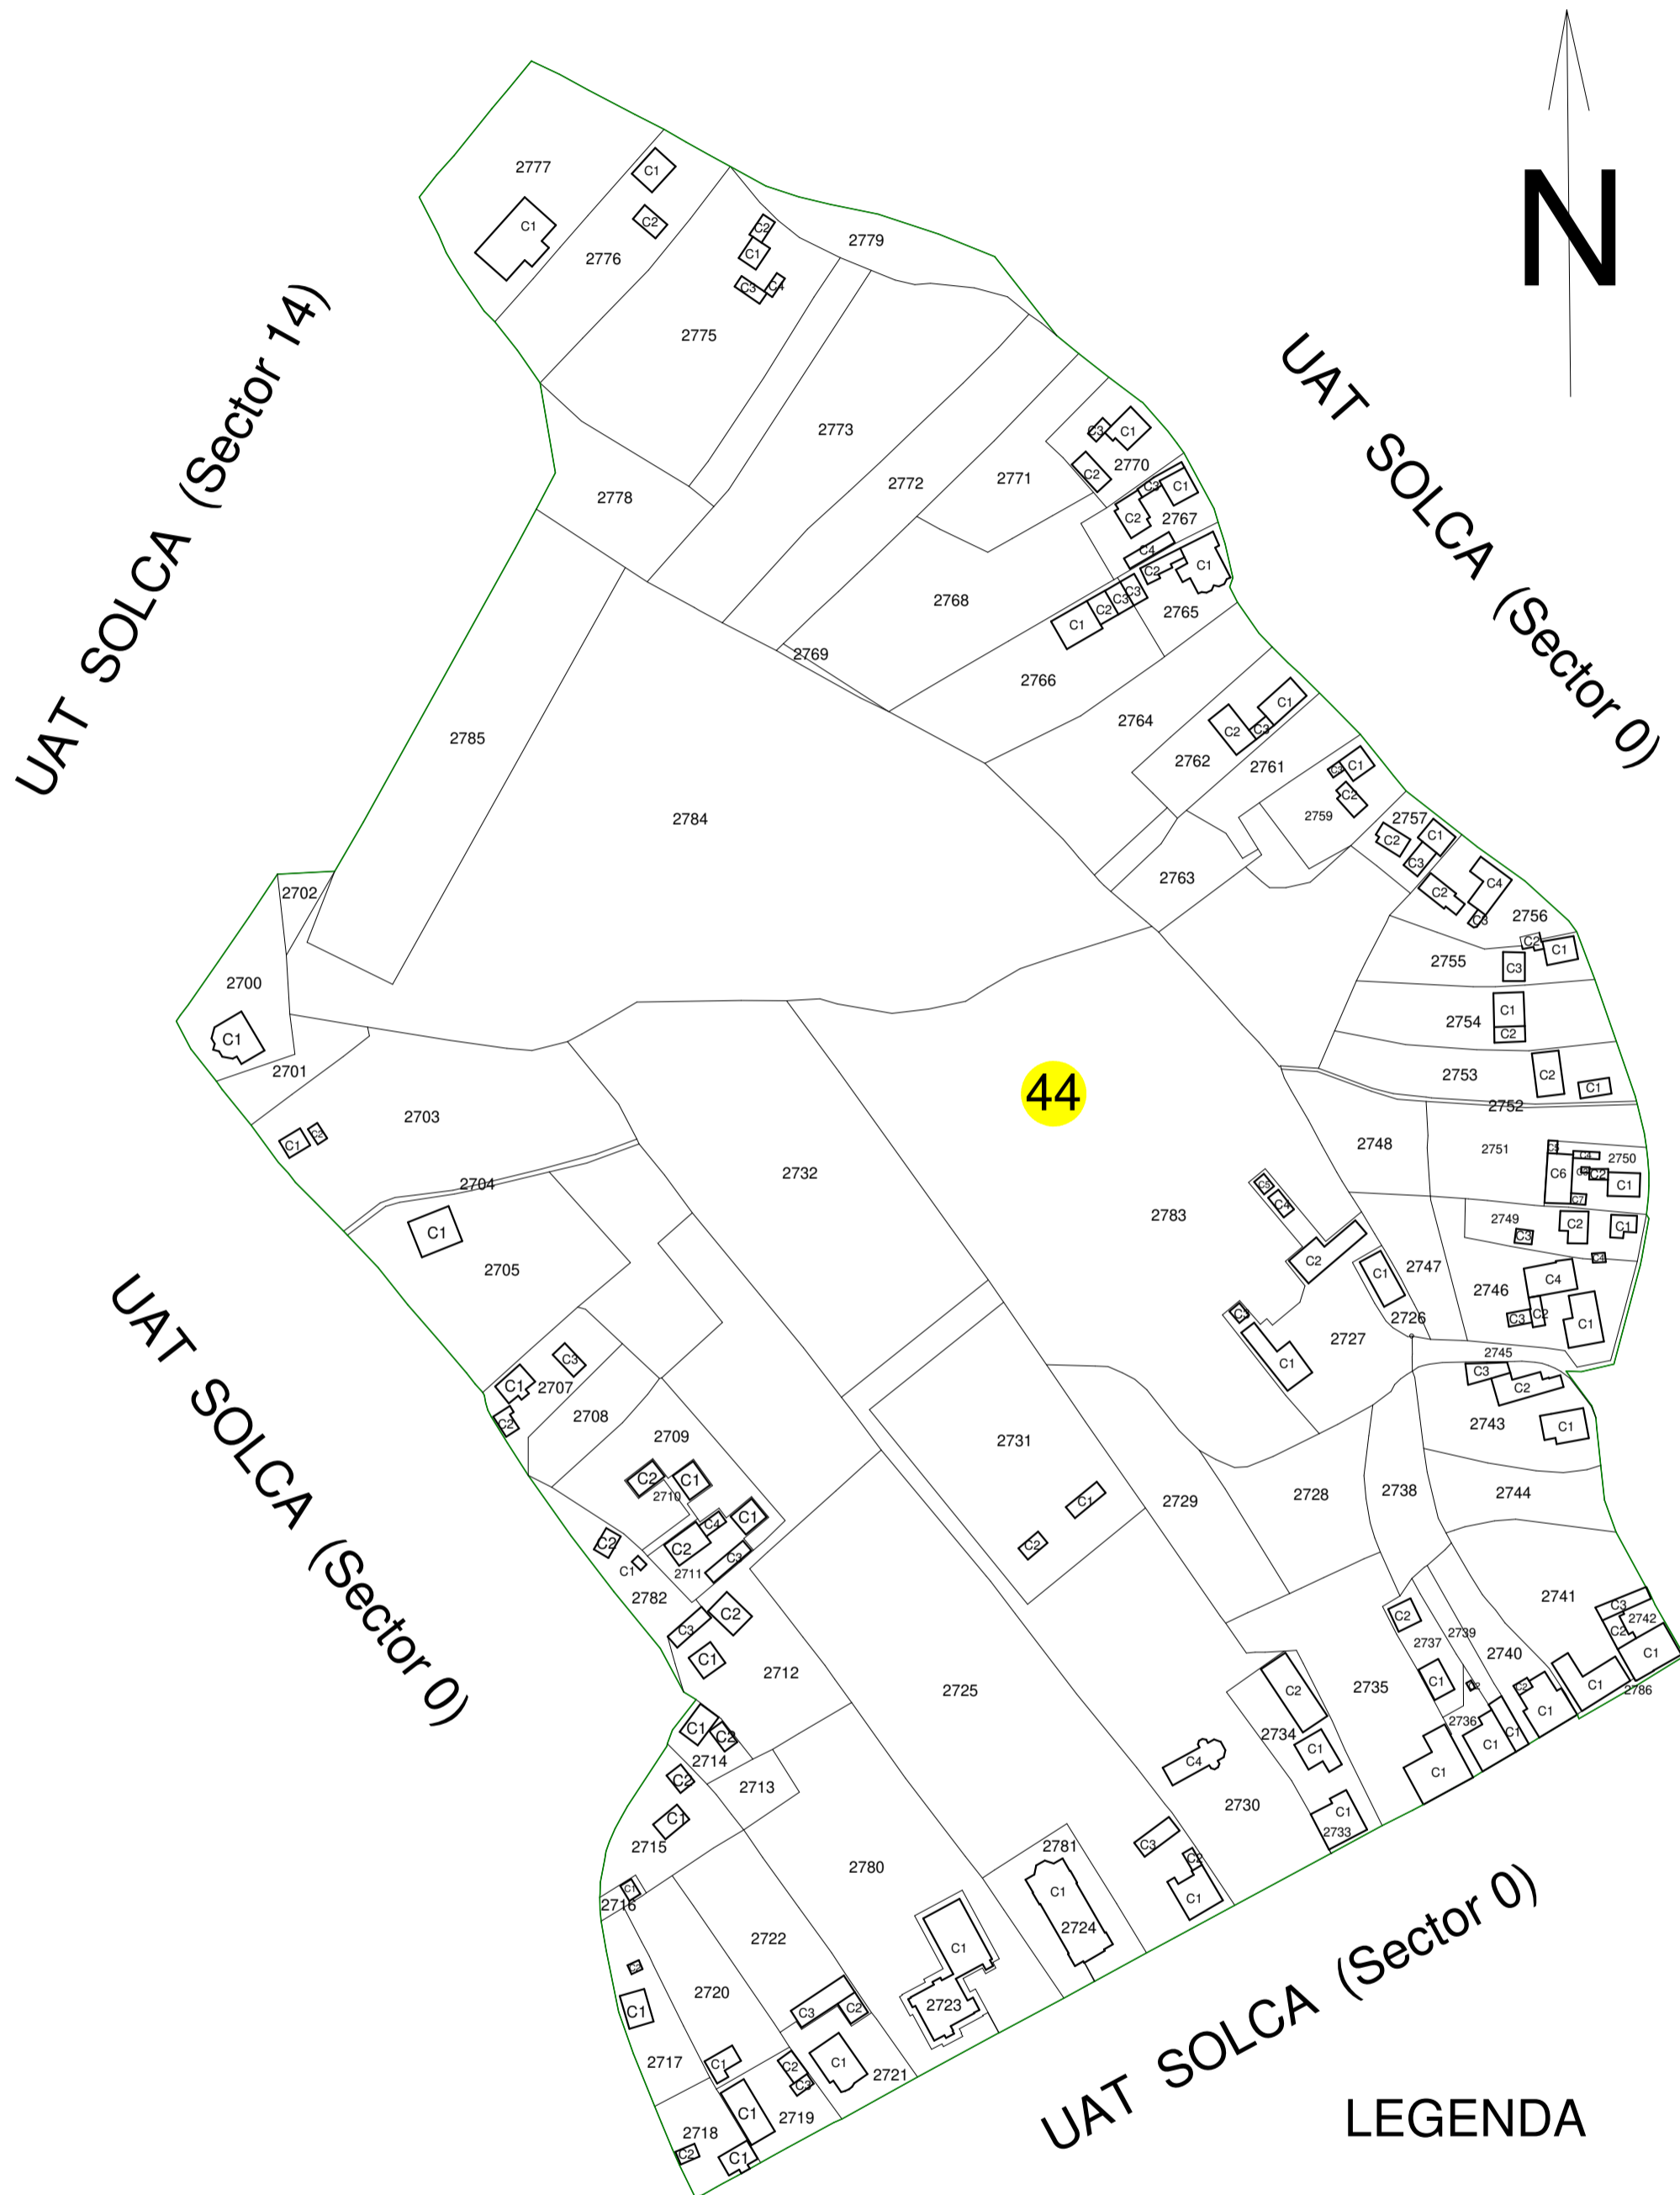

PLAN CADASTRAL

UAT Solca, Judetul Suceava, Sector cadastral 44

Scara 1:2000, Sistem de proiectie STEREO 70

pfa GHEORGHIU MIRCEA

21.11.2025

LEGENDA

2700-2787 - id imobil

— - limita imobil

— - limita sector

COPIE spre PUBLICARE