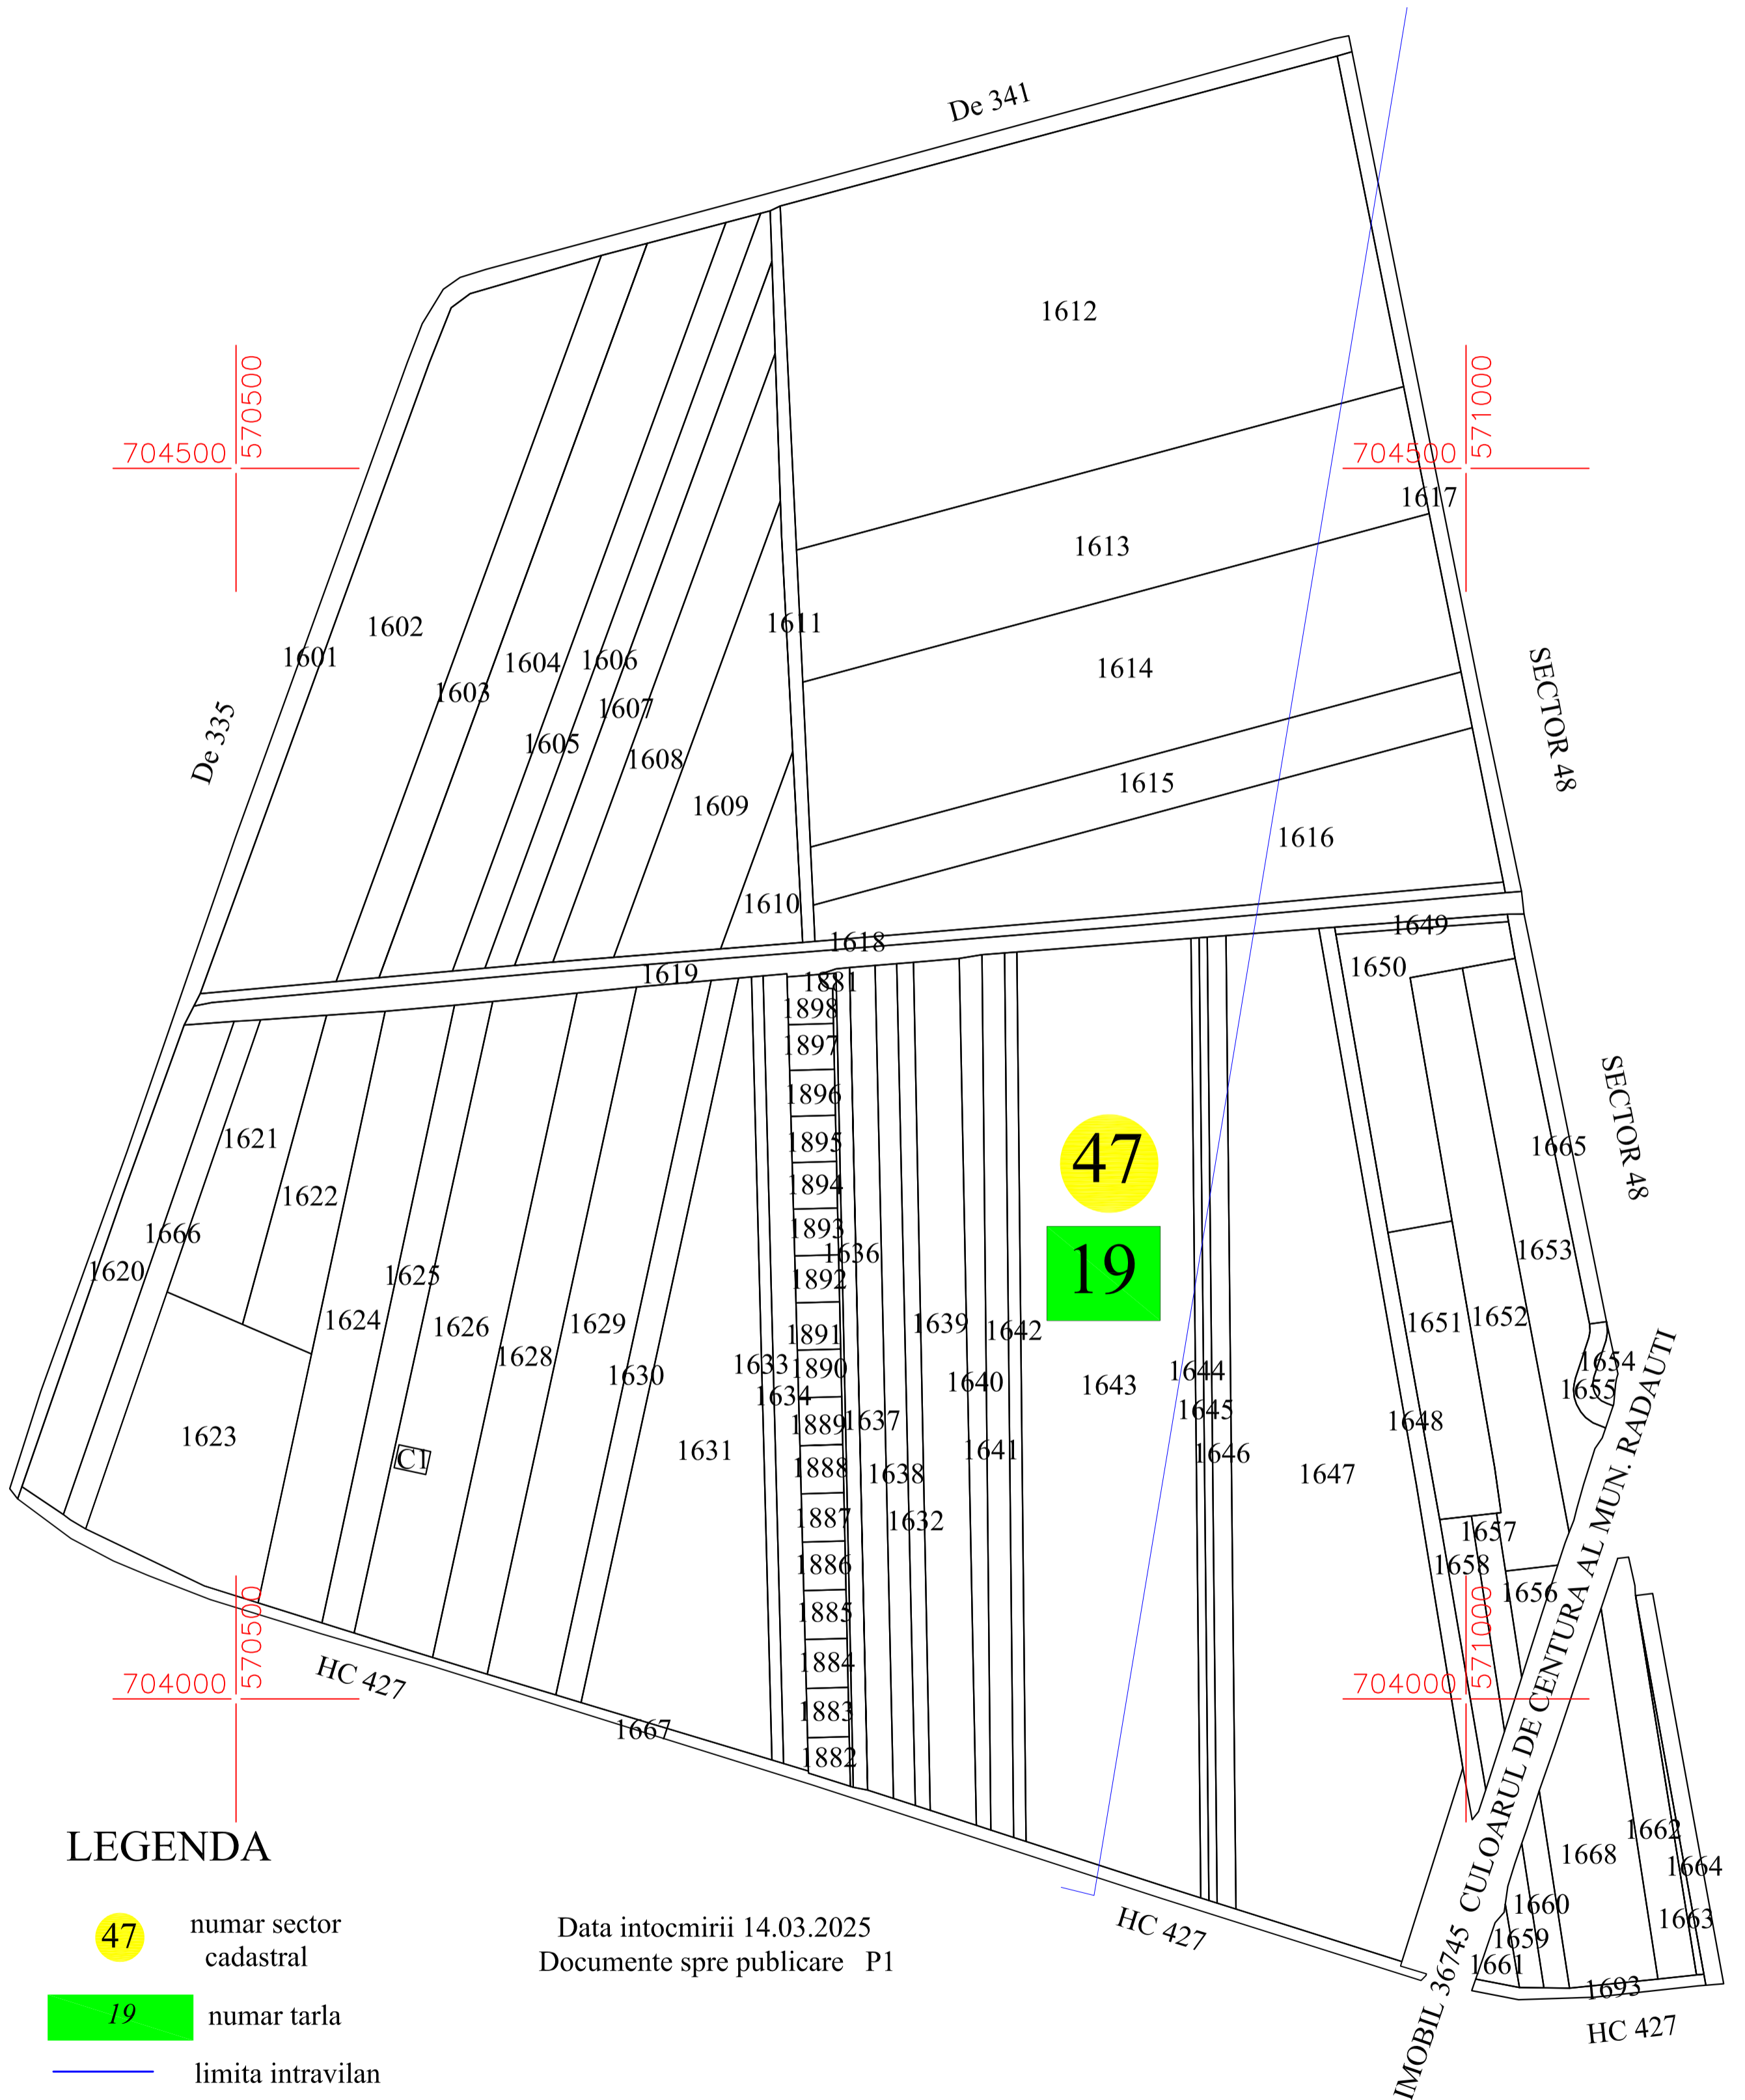

PLAN CADASTRAL
UAT RADAUTI
JUDETUL SUCEAVA
Sector cadastral 47
 Scara 1:2000
 Sistemul de proiectie STEREO'70

LEGENDA

- 47 numar sector cadastral
- 19 numar tarla
- limita intravilan
- limita imobil
- limita sector cadastral
- 1467 ID imobil

Data intocmirii 14.03.2025
 Documente spre publicare P1

EXECUTAT
 SC NORDCAD EXPERT SRL