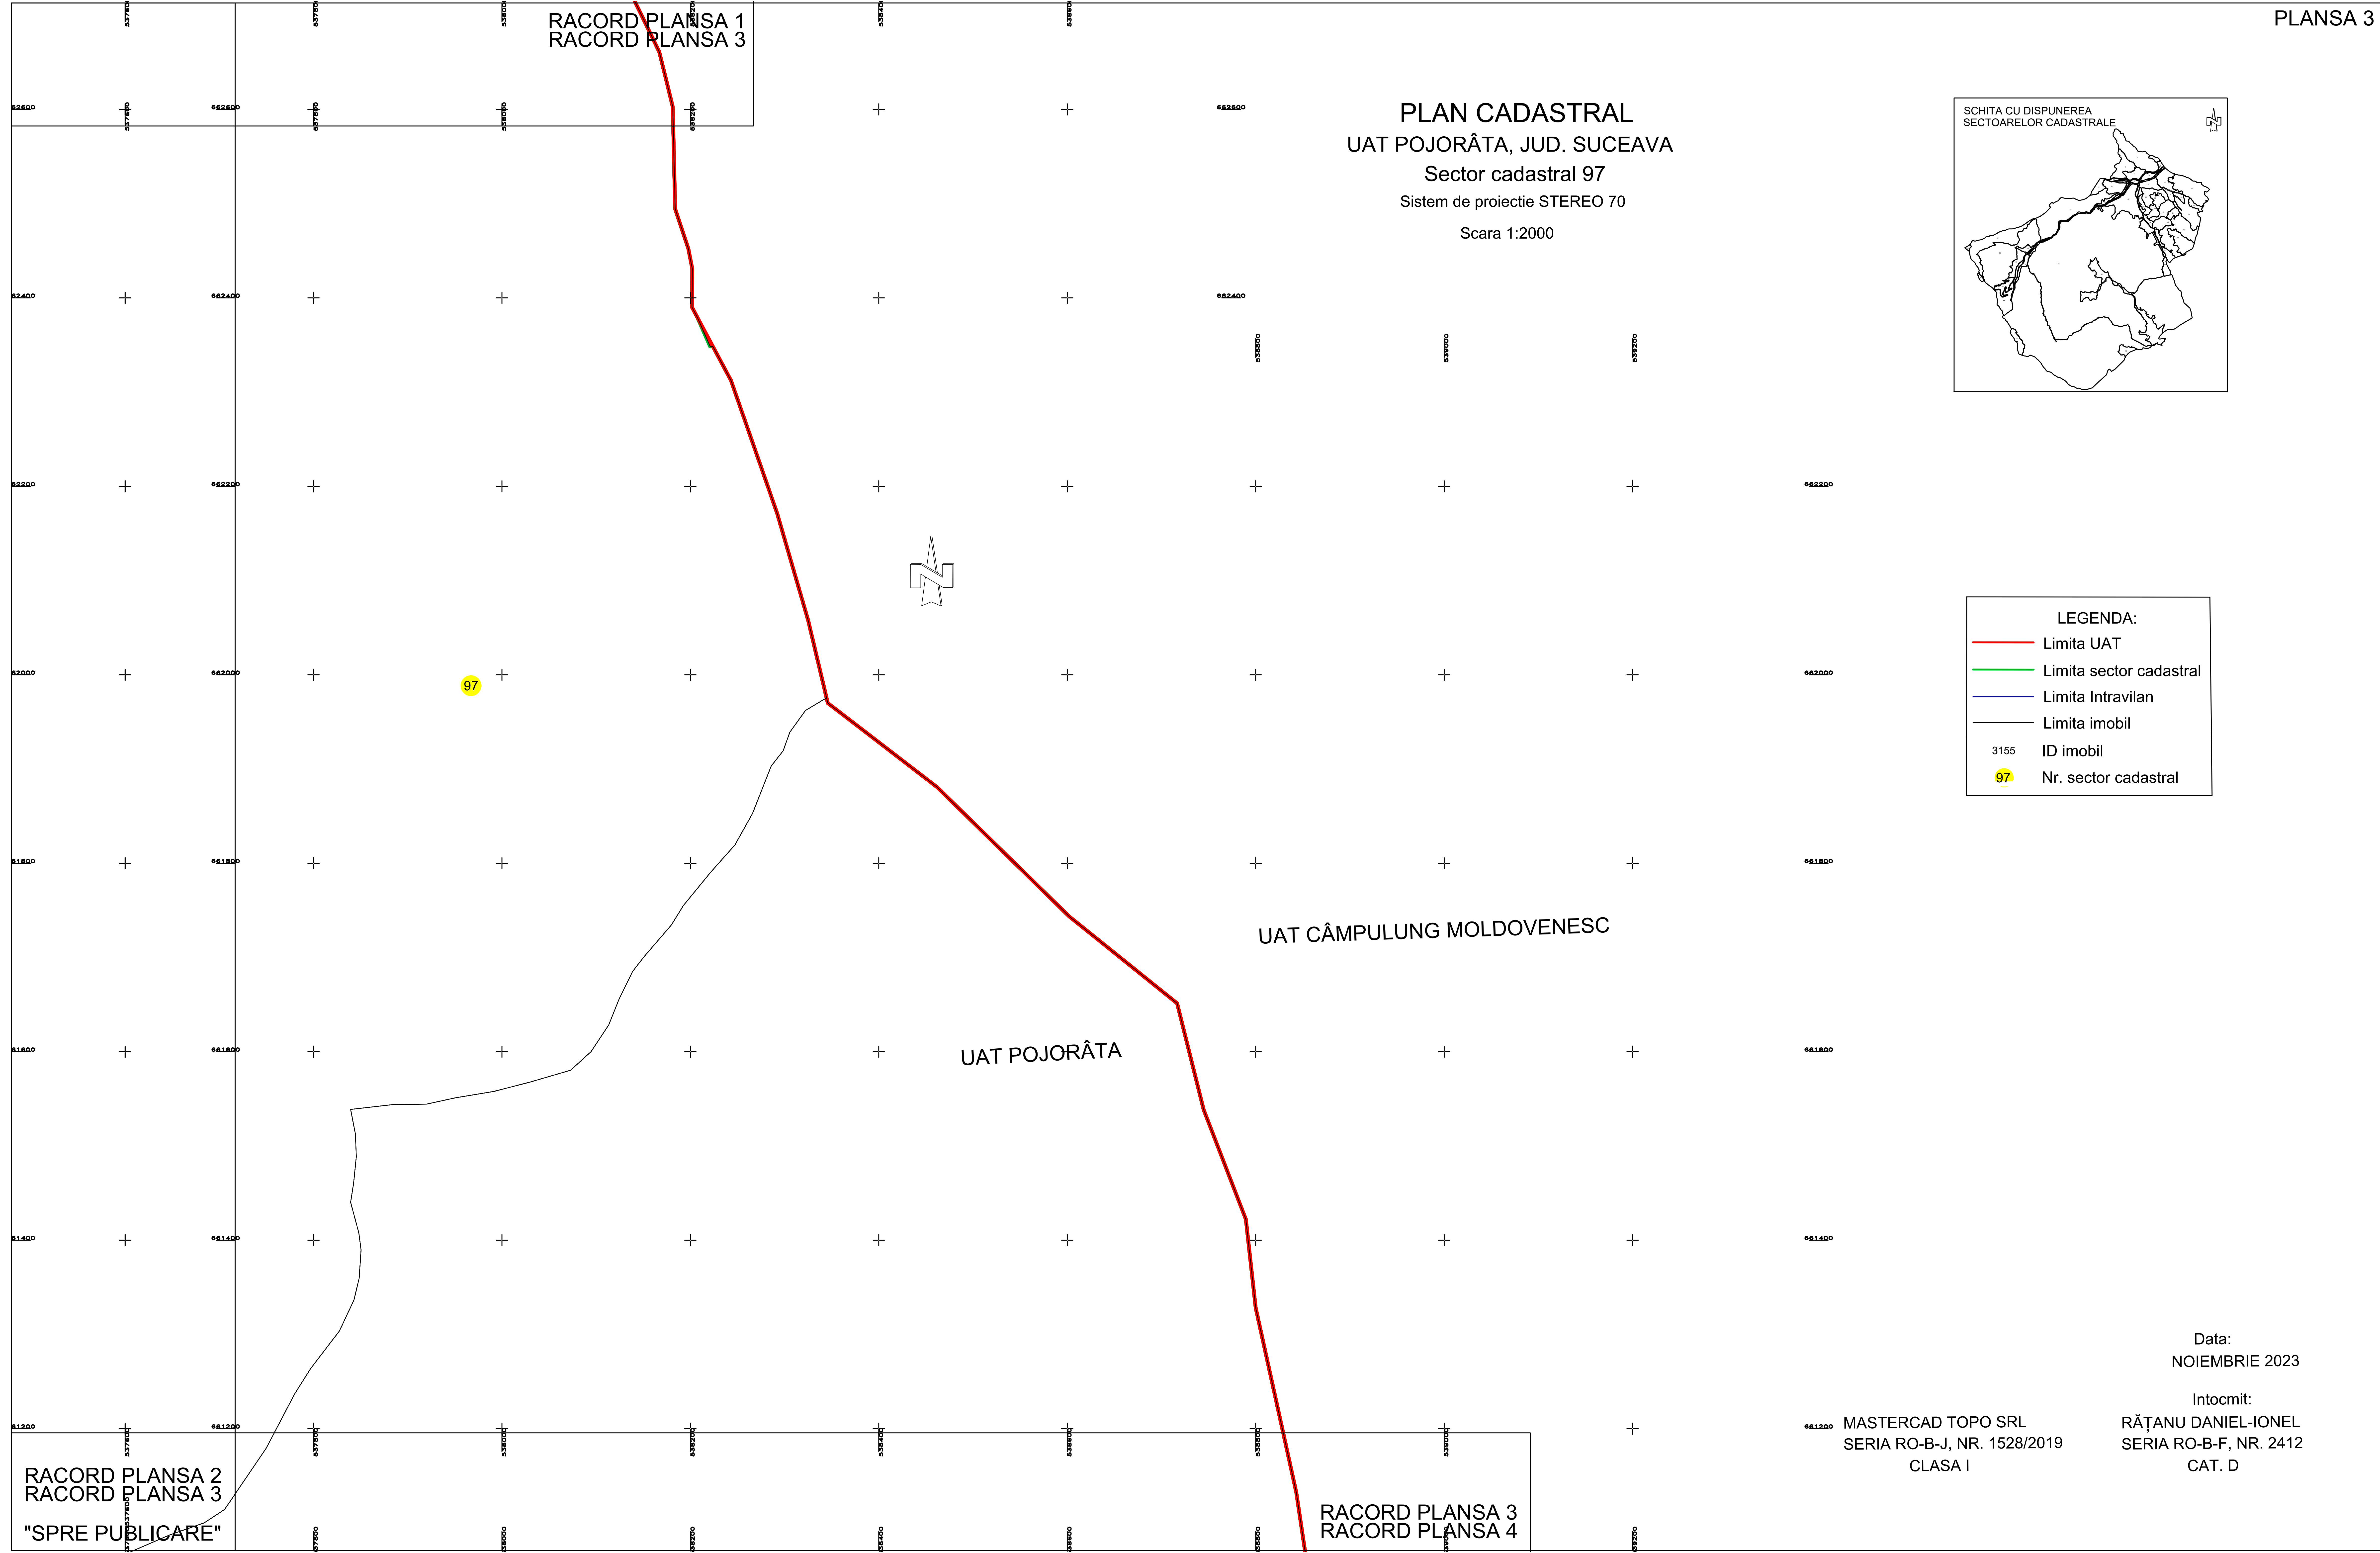

PLAN CADASTRAL
UAT POJORÎTA, JUD. SUCEAVA
Sector cadastral 97
Sistem de proiectie STEREO 70
Scara 1:2000

- LEGENDA:
- Limita UAT
 - Limita sector cadastral
 - Limita Intravilan
 - Limita imobil
 - 3155 ID imobil
 - 97 Nr. sector cadastral

RACORD PLANSA 1
RACORD PLANSA 3

RACORD PLANSA 2
RACORD PLANSA 3
"SPRE PUBLICARE"

RACORD PLANSA 3
RACORD PLANSA 4

Data:
NOIEMBRIE 2023

Intocmit:
RĂȚANU DANIEL-IONEL
SERIA RO-B-F, NR. 2412
CAT. D

MASTERCAD TOPO SRL
SERIA RO-B-J, NR. 1528/2019
CLASA I