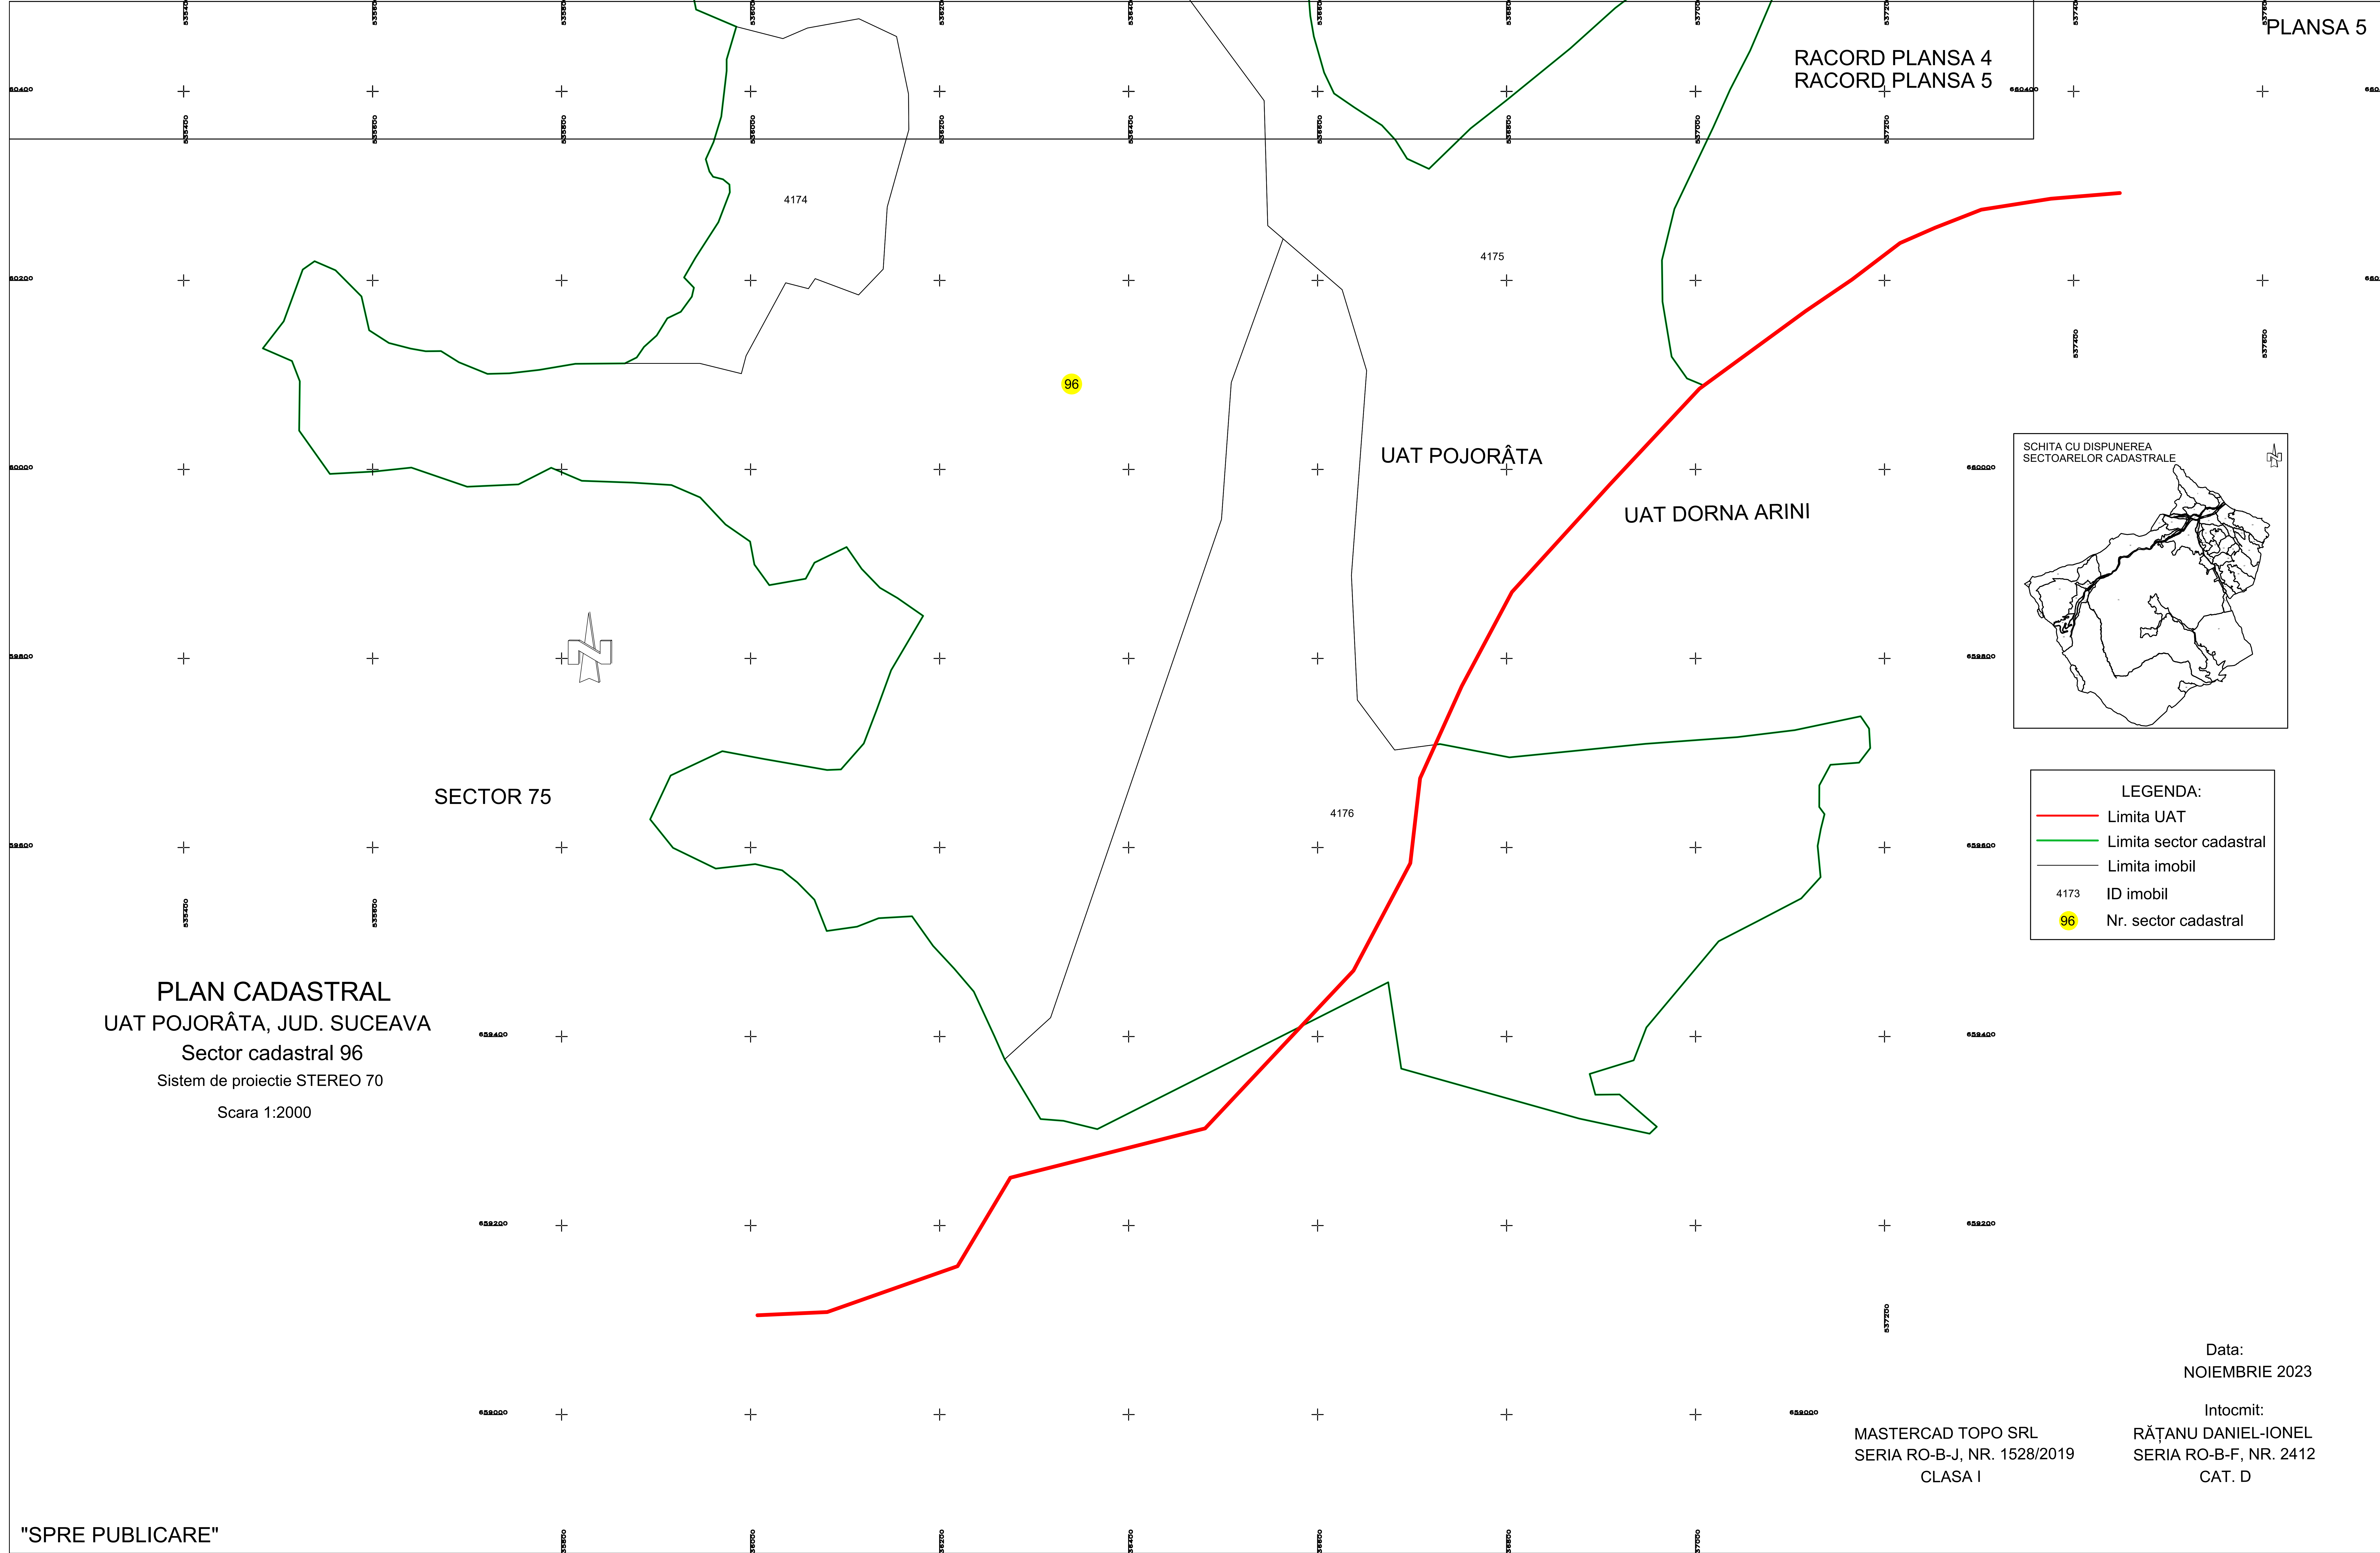

RACORD PLANSĂ 4
RACORD PLANSĂ 5

96

4174

4175

UAT POJORĂȚA

UAT DORNA ARINI

SECTOR 75

4176

PLAN CADASTRAL
UAT POJORĂȚA, JUD. SUCEAVA
 Sector cadastral 96
 Sistem de proiectie STEREO 70
 Scara 1:2000

LEGENDA:

- Limita UAT
- Limita sector cadastral
- Limita imobil
- 4173 ID imobil
- 96 Nr. sector cadastral

Data:
NOIEMBRIE 2023

MASTERCAD TOPO SRL
 SERIA RO-B-J, NR. 1528/2019
 CLASA I

Intocmit:
 RĂȚANU DANIEL-IONEL
 SERIA RO-B-F, NR. 2412
 CAT. D