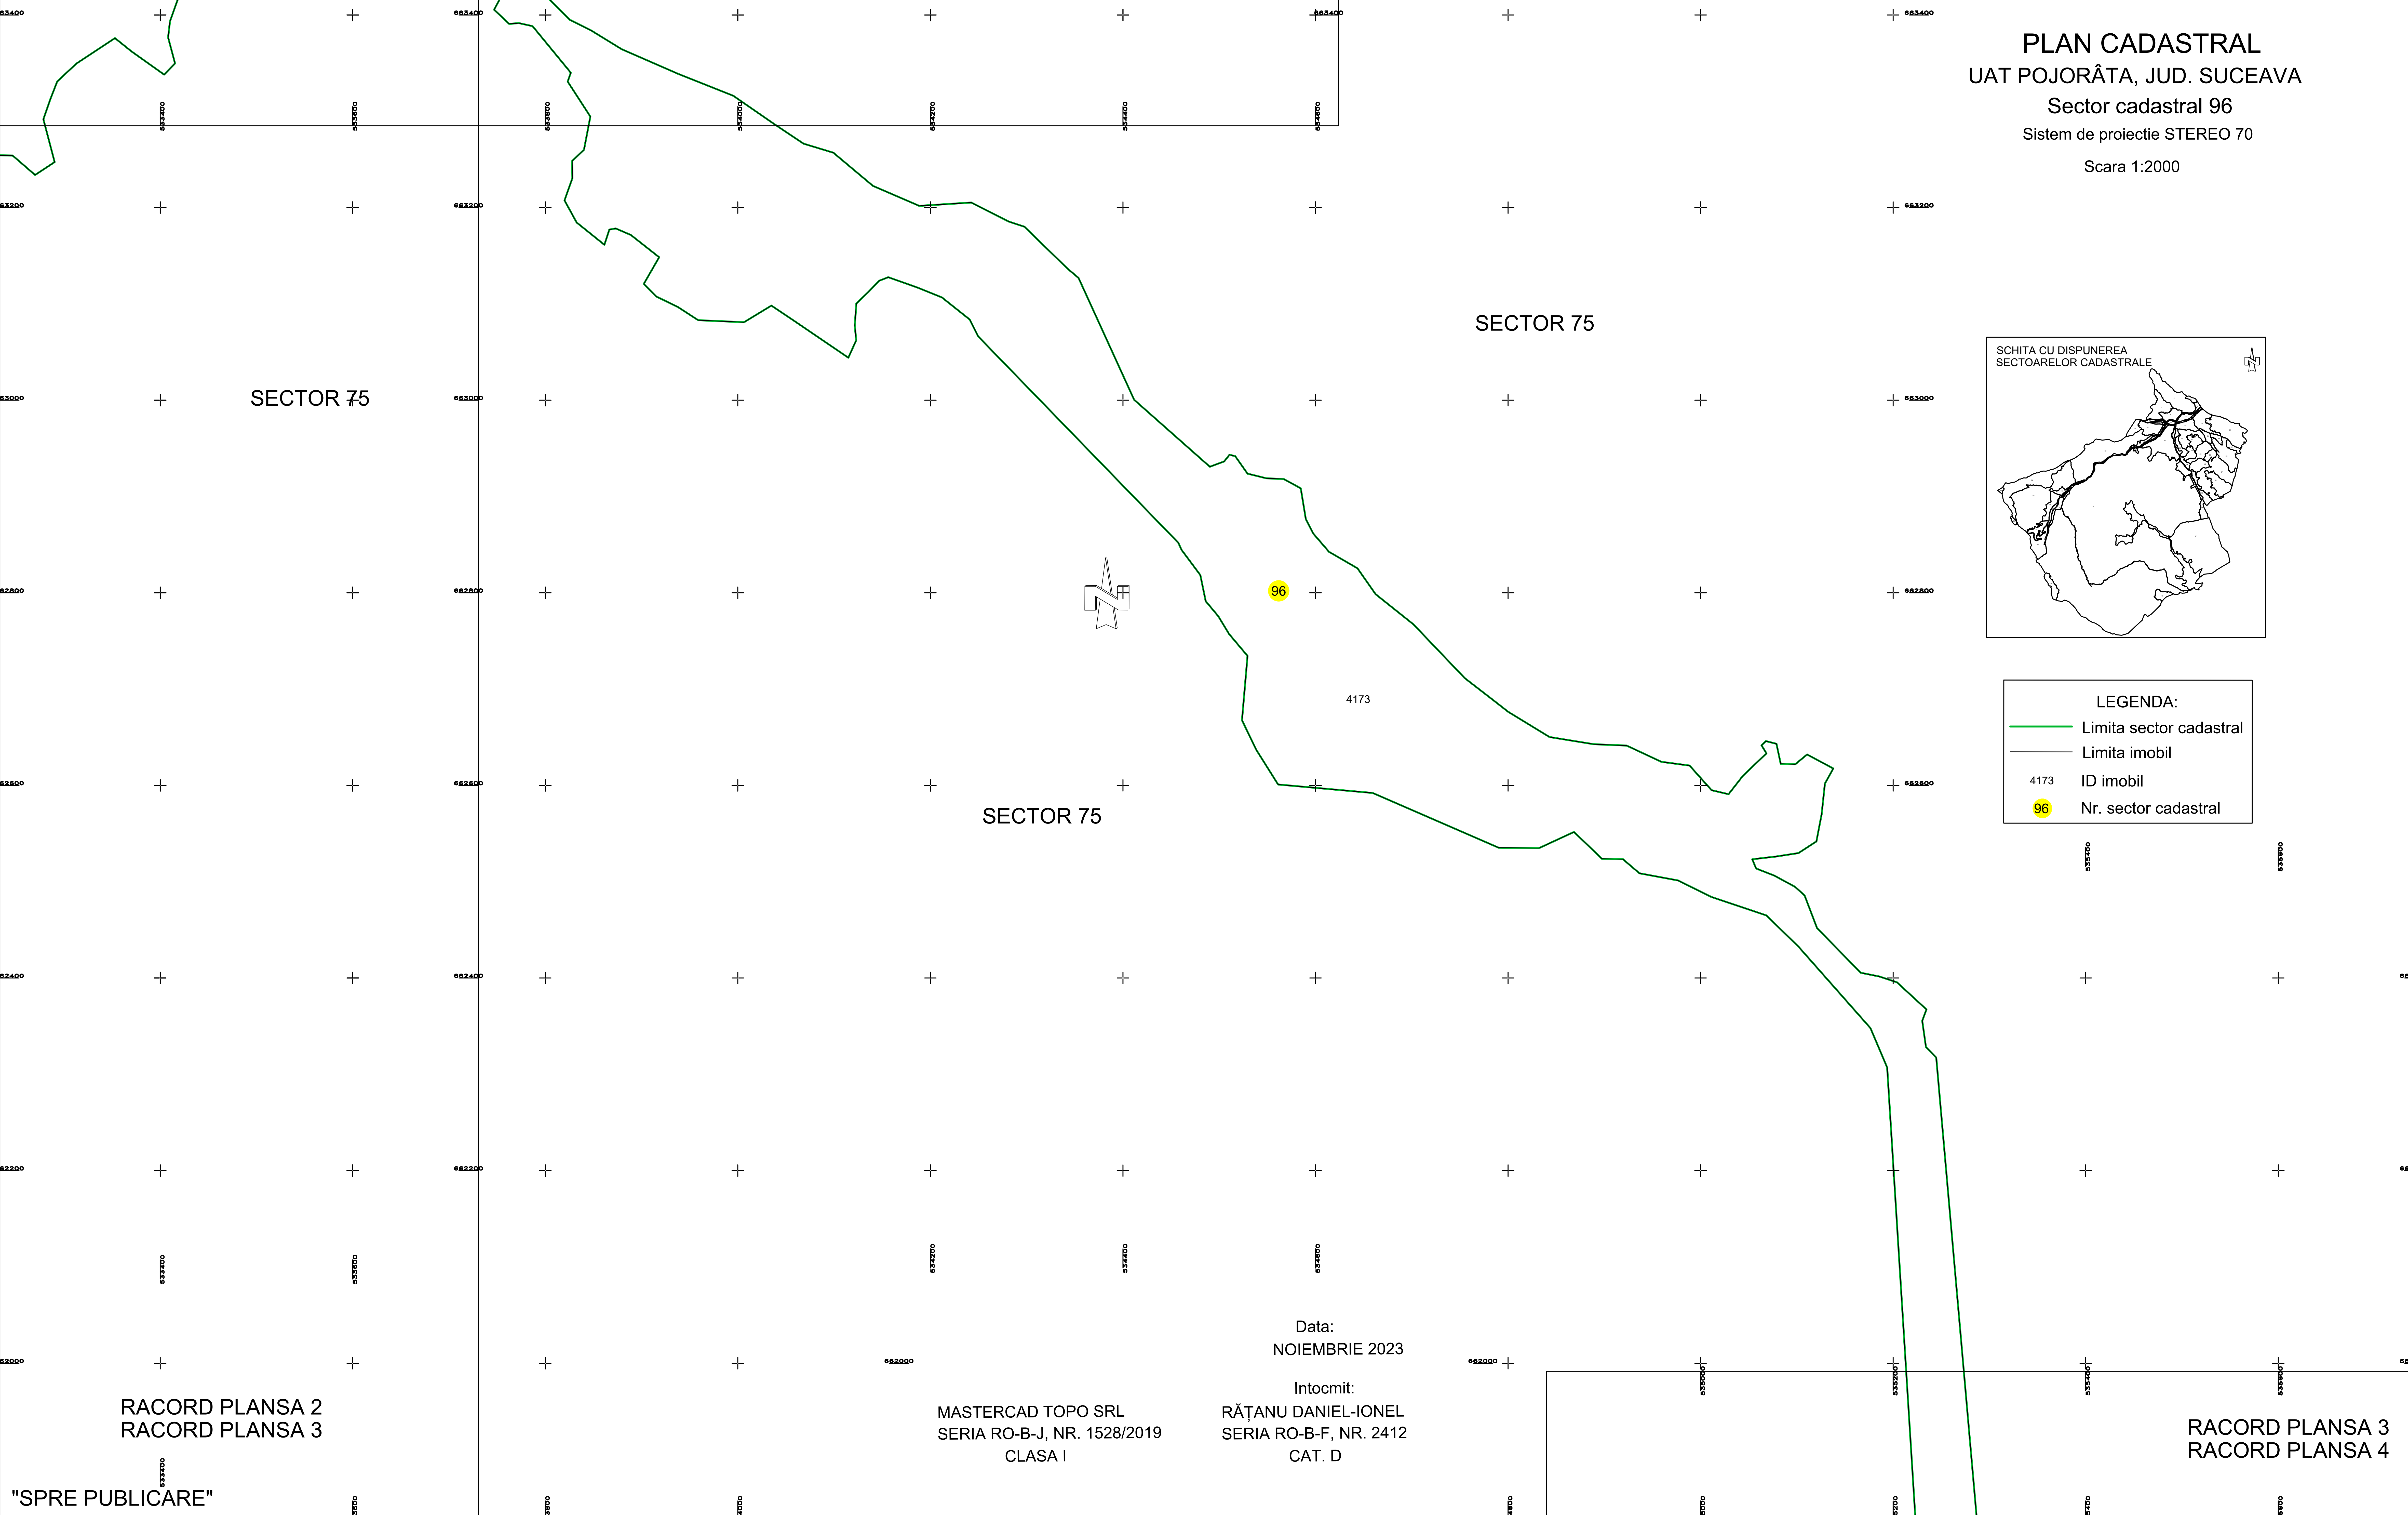

PLAN CADASTRAL  
UAT POJORĂȚA, JUD. SUCEAVA  
Sector cadastral 96  
Sistem de proiectie STEREO 70  
Scara 1:2000

LEGENDA:

	Limita sector cadastral
	Limita imobil
4173	ID imobil
	Nr. sector cadastral

RACORD PLANSĂ 1  
RACORD PLANSĂ 3

SECTOR 75

SECTOR 75

SECTOR 75

96

4173

Data:  
NOIEMBRIE 2023

Intocmit:  
RĂȚANU DANIEL-IONEL  
SERIA RO-B-F, NR. 2412  
CAT. D

MASTERCAD TOPO SRL  
SERIA RO-B-J, NR. 1528/2019  
CLASA I

RACORD PLANSĂ 2  
RACORD PLANSĂ 3

RACORD PLANSĂ 3  
RACORD PLANSĂ 4

"SPRE PUBLICARE"