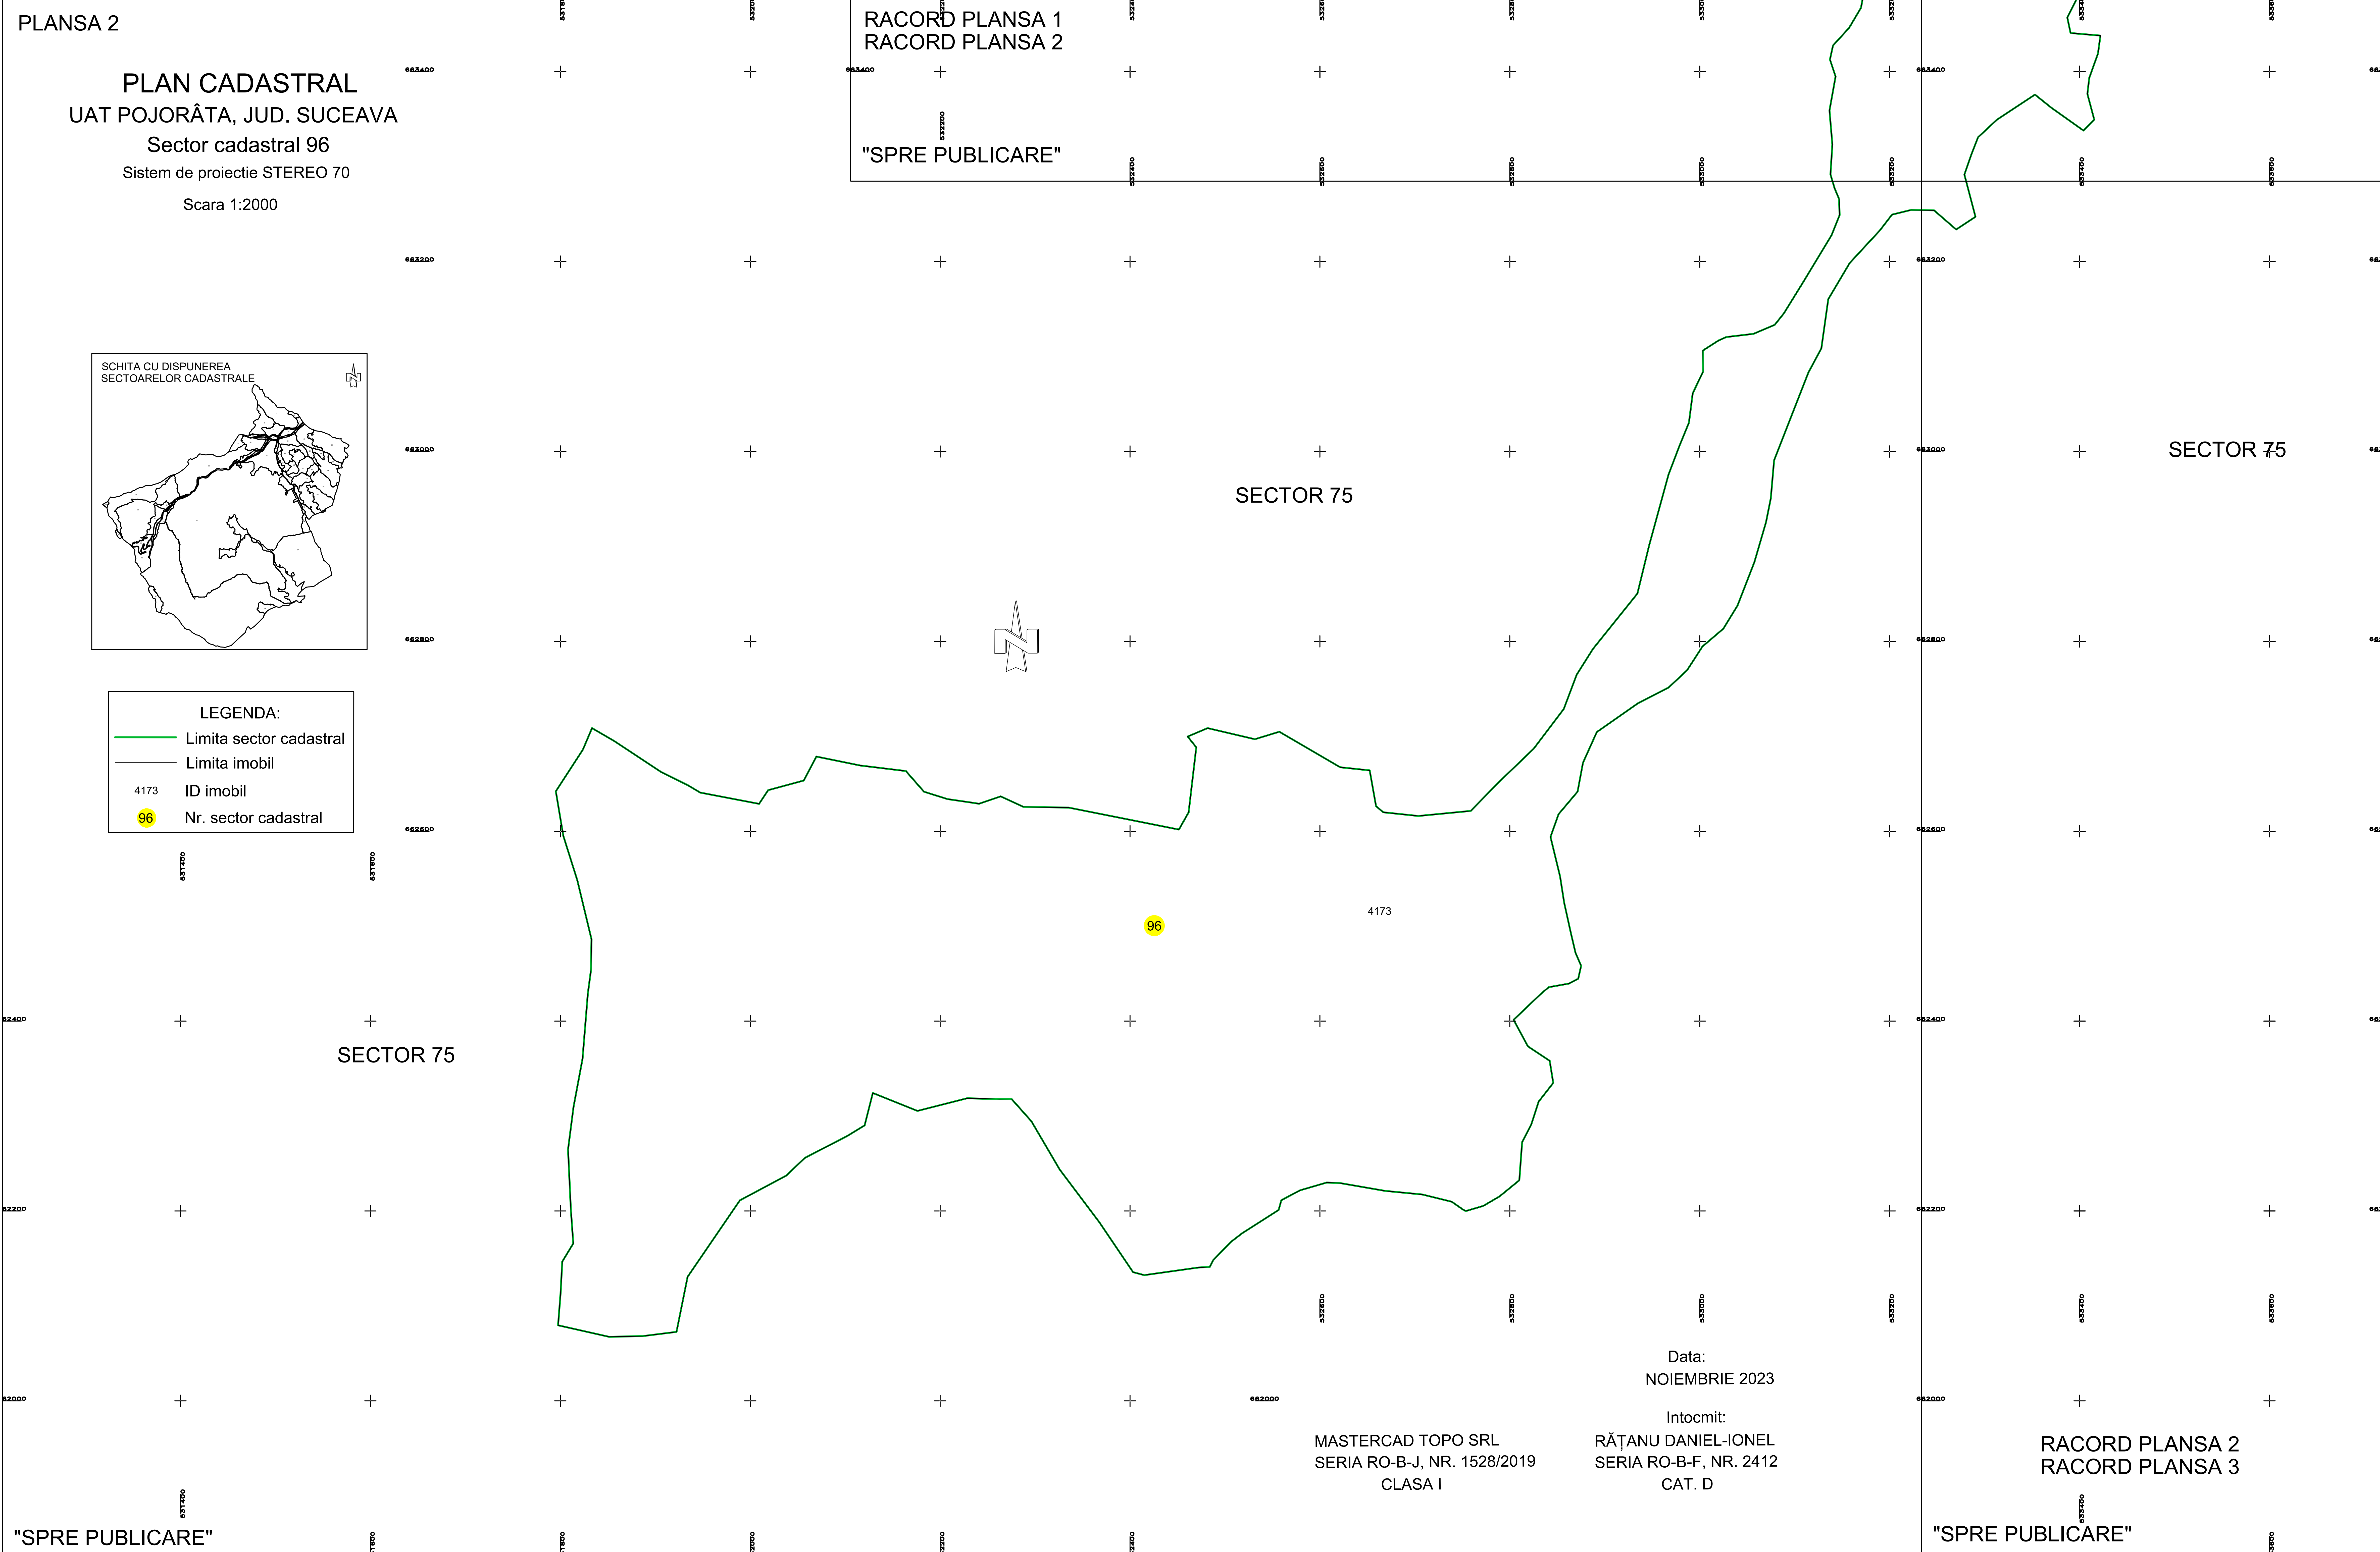

PLAN CADASTRAL  
UAT POJORĂȚA, JUD. SUCEAVA  
Sector cadastral 96  
Sistem de proiectie STEREO 70  
Scara 1:2000

RACORD PLANSĂ 1  
RACORD PLANSĂ 2  
"SPRE PUBLICARE"

- LEGENDA:
- Limita sector cadastral
  - Limita imobil
  - 4173 ID imobil
  - 96 Nr. sector cadastral

"SPRE PUBLICARE"

"SPRE PUBLICARE"

MASTERCAD TOPO SRL  
SERIA RO-B-J, NR. 1528/2019  
CLASA I

Data:  
NOIEMBRIE 2023  
Intocmit:  
RĂȚANU DANIEL-IONEL  
SERIA RO-B-F, NR. 2412  
CAT. D

RACORD PLANSĂ 2  
RACORD PLANSĂ 3