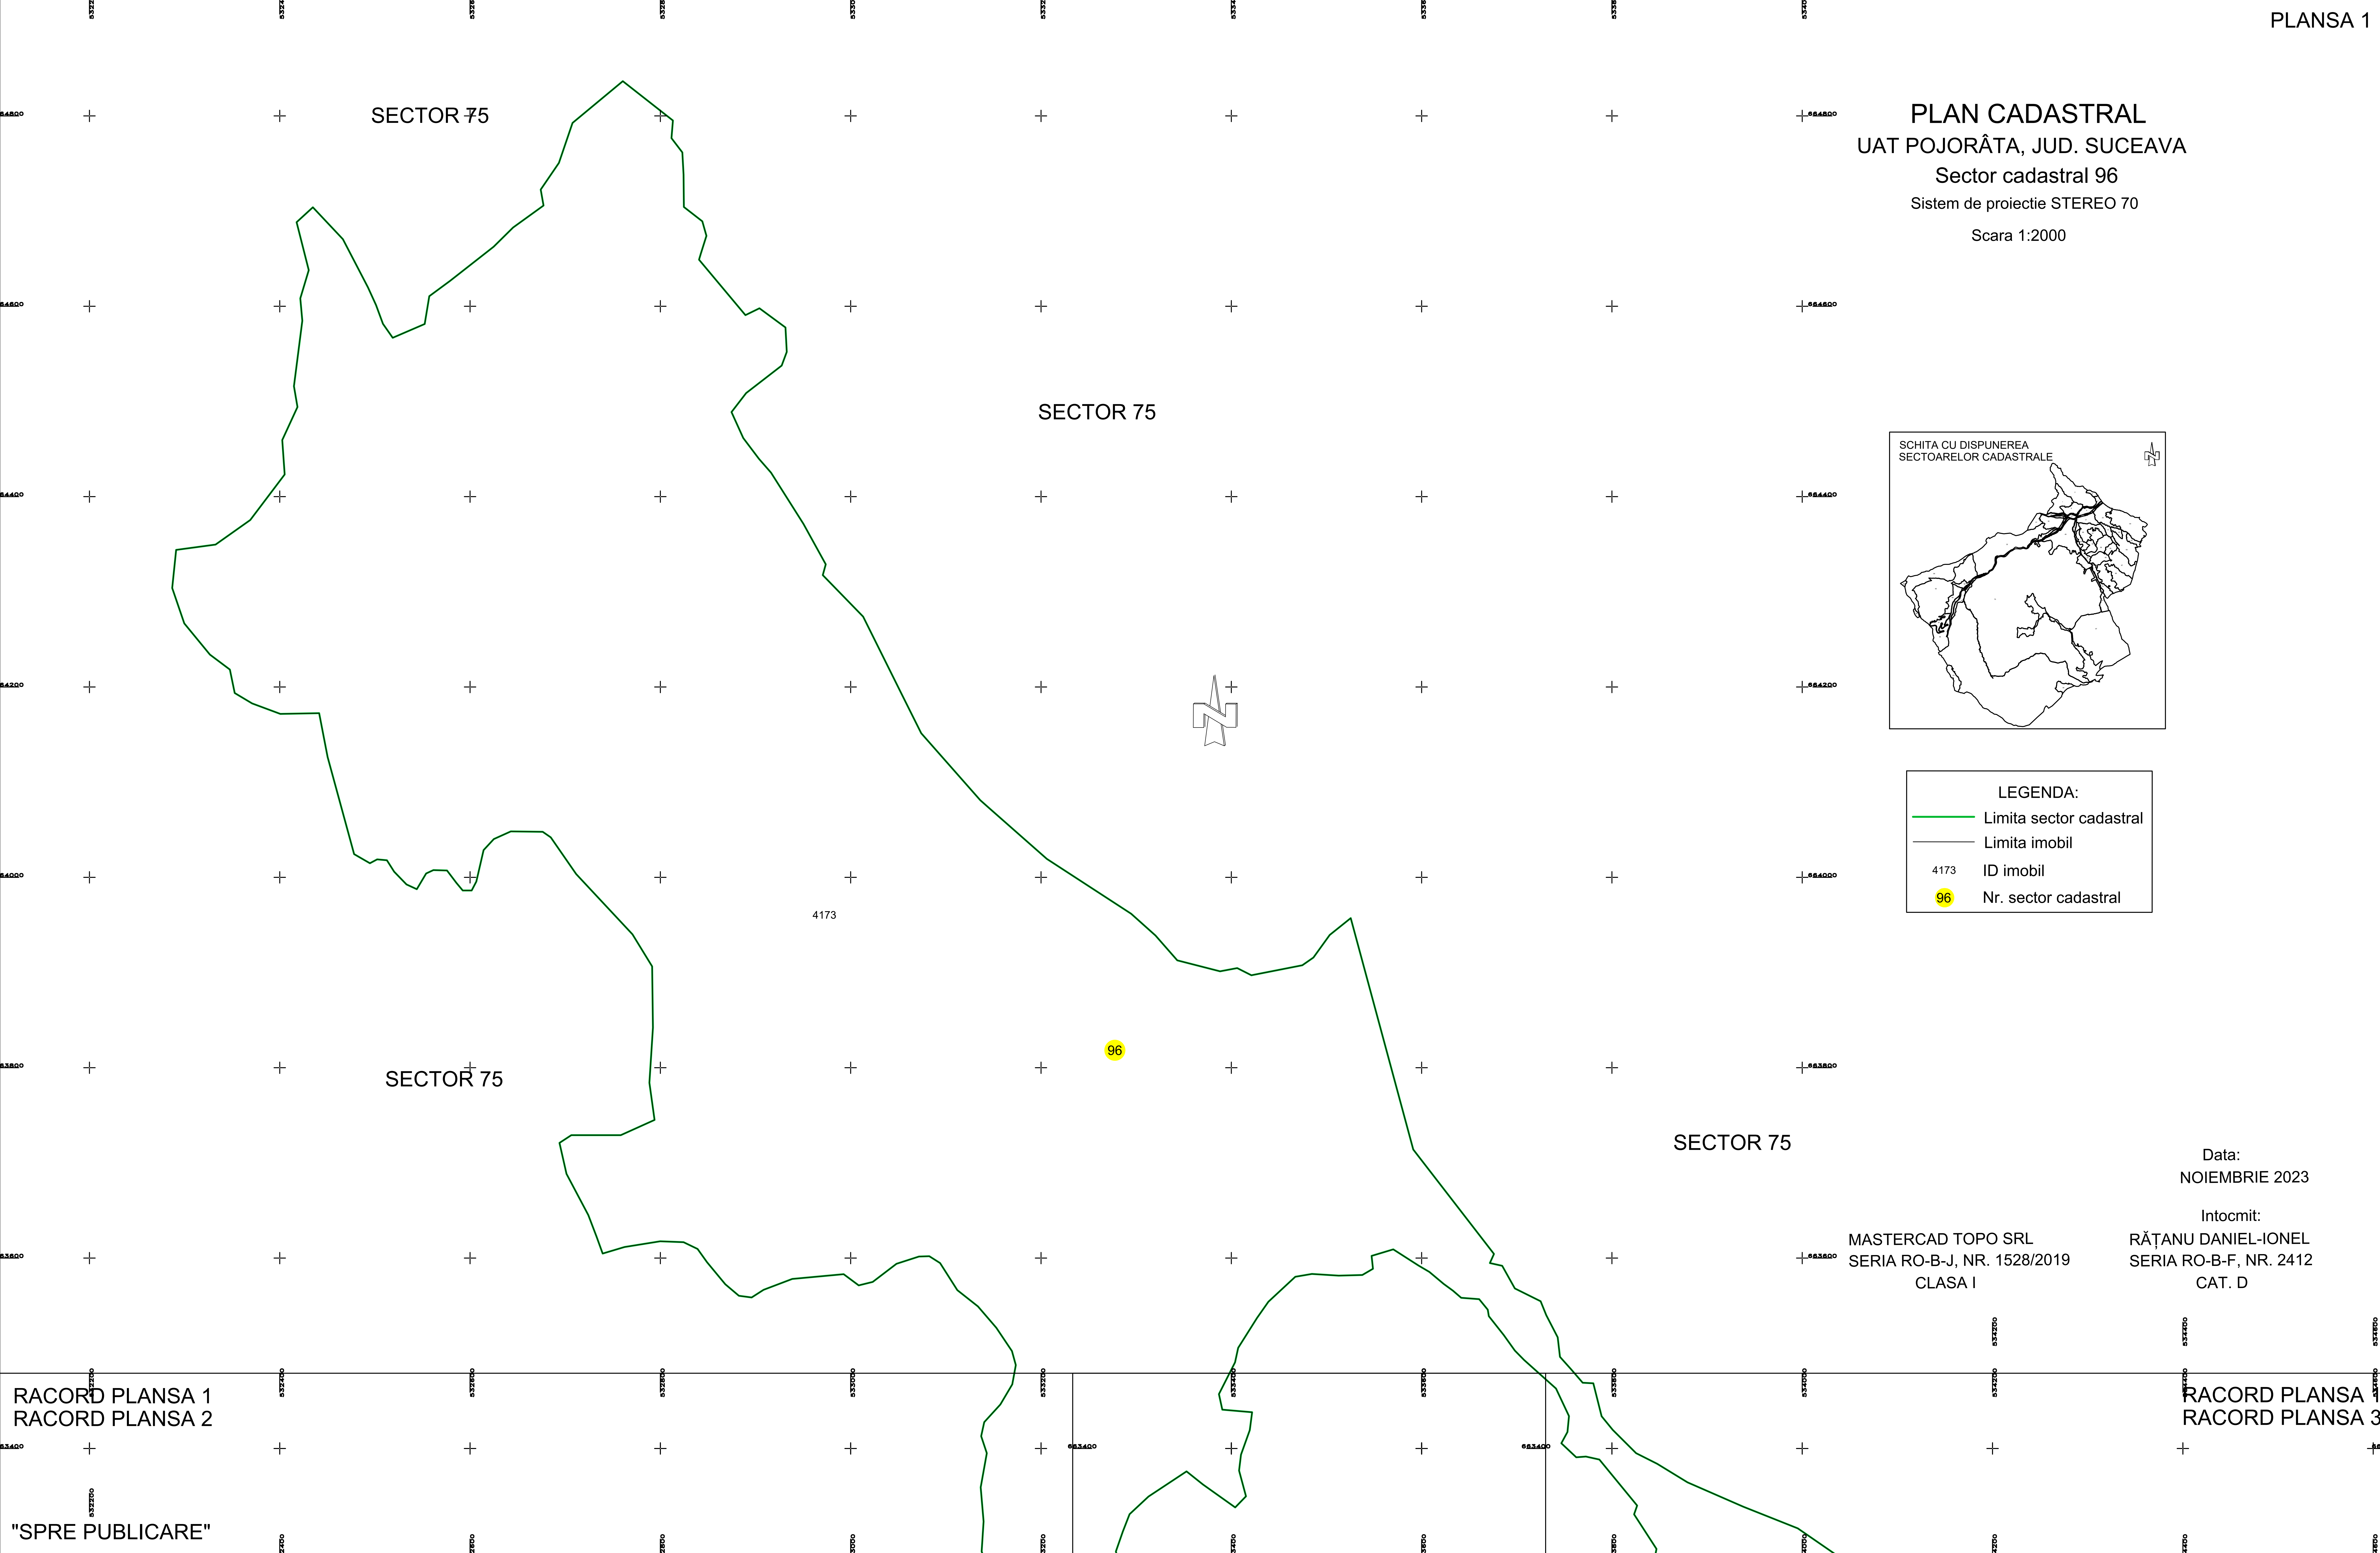

PLAN CADASTRAL
UAT POJORĂȚA, JUD. SUCEAVA
Sector cadastral 96
Sistem de proiectie STEREO 70
Scara 1:2000

LEGENDA:

- Limita sector cadastral
- Limita imobil
- 4173 ID imobil
- 96 Nr. sector cadastral

RACORD PLANSĂ 1
RACORD PLANSĂ 2

"SPRE PUBLICARE"

Data:
NOIEMBRIE 2023

MASTERCAD TOPO SRL
SERIA RO-B-J, NR. 1528/2019
CLASA I

Intocmit:
RĂȚANU DANIEL-IONEL
SERIA RO-B-F, NR. 2412
CAT. D

RACORD PLANSĂ 1
RACORD PLANSĂ 3