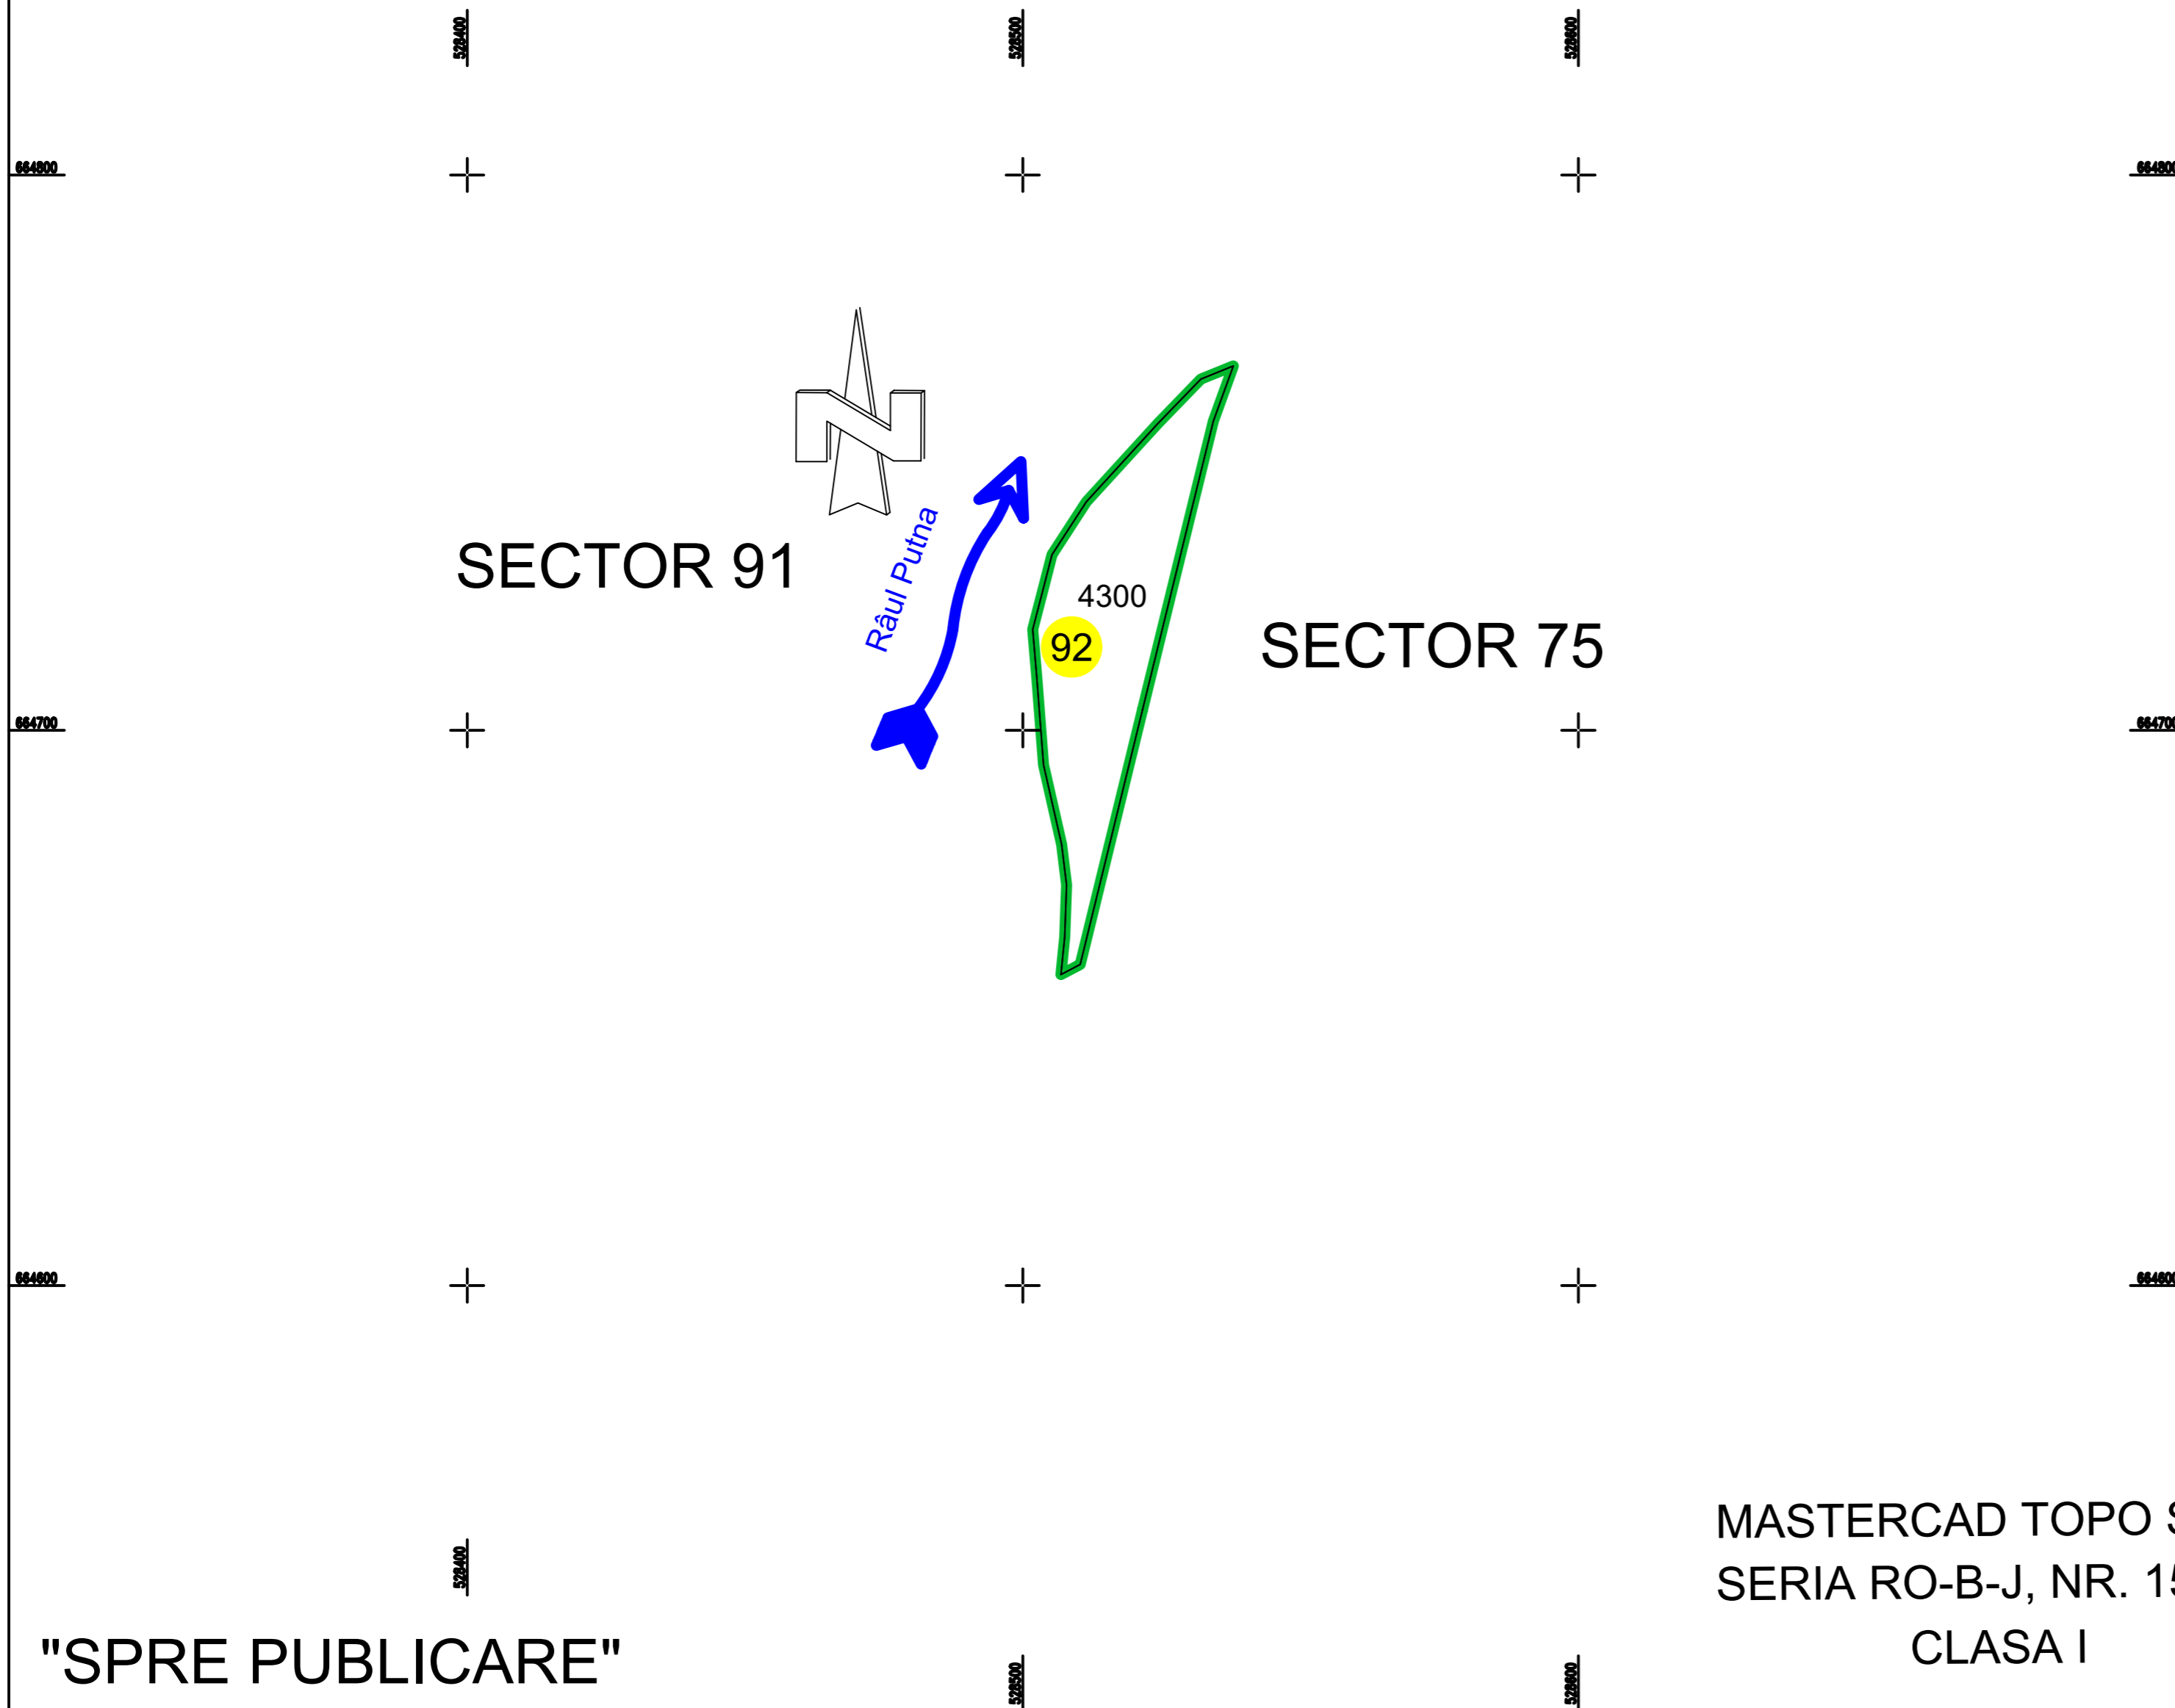

PLAN CADASTRAL

UAT POJORÂTA, JUD. SUCEAVA

Sector cadastral 92

Sistem de proiectie STEREO 70

Scara 1:1000

LEGENDA:	
	Limita sector cadastral
	Limita imobil
4300	ID imobil
	Nr. sector cadastral

Data:
NOIEMBRIE 2023

Intocmit:
RĂȚANU DANIEL-IONEL
SERIA RO-B-F, NR. 2412
CAT. D

MASTERCAD TOPO SRL
SERIA RO-B-J, NR. 1528/2019
CLASA I

"SPRE PUBLICARE"