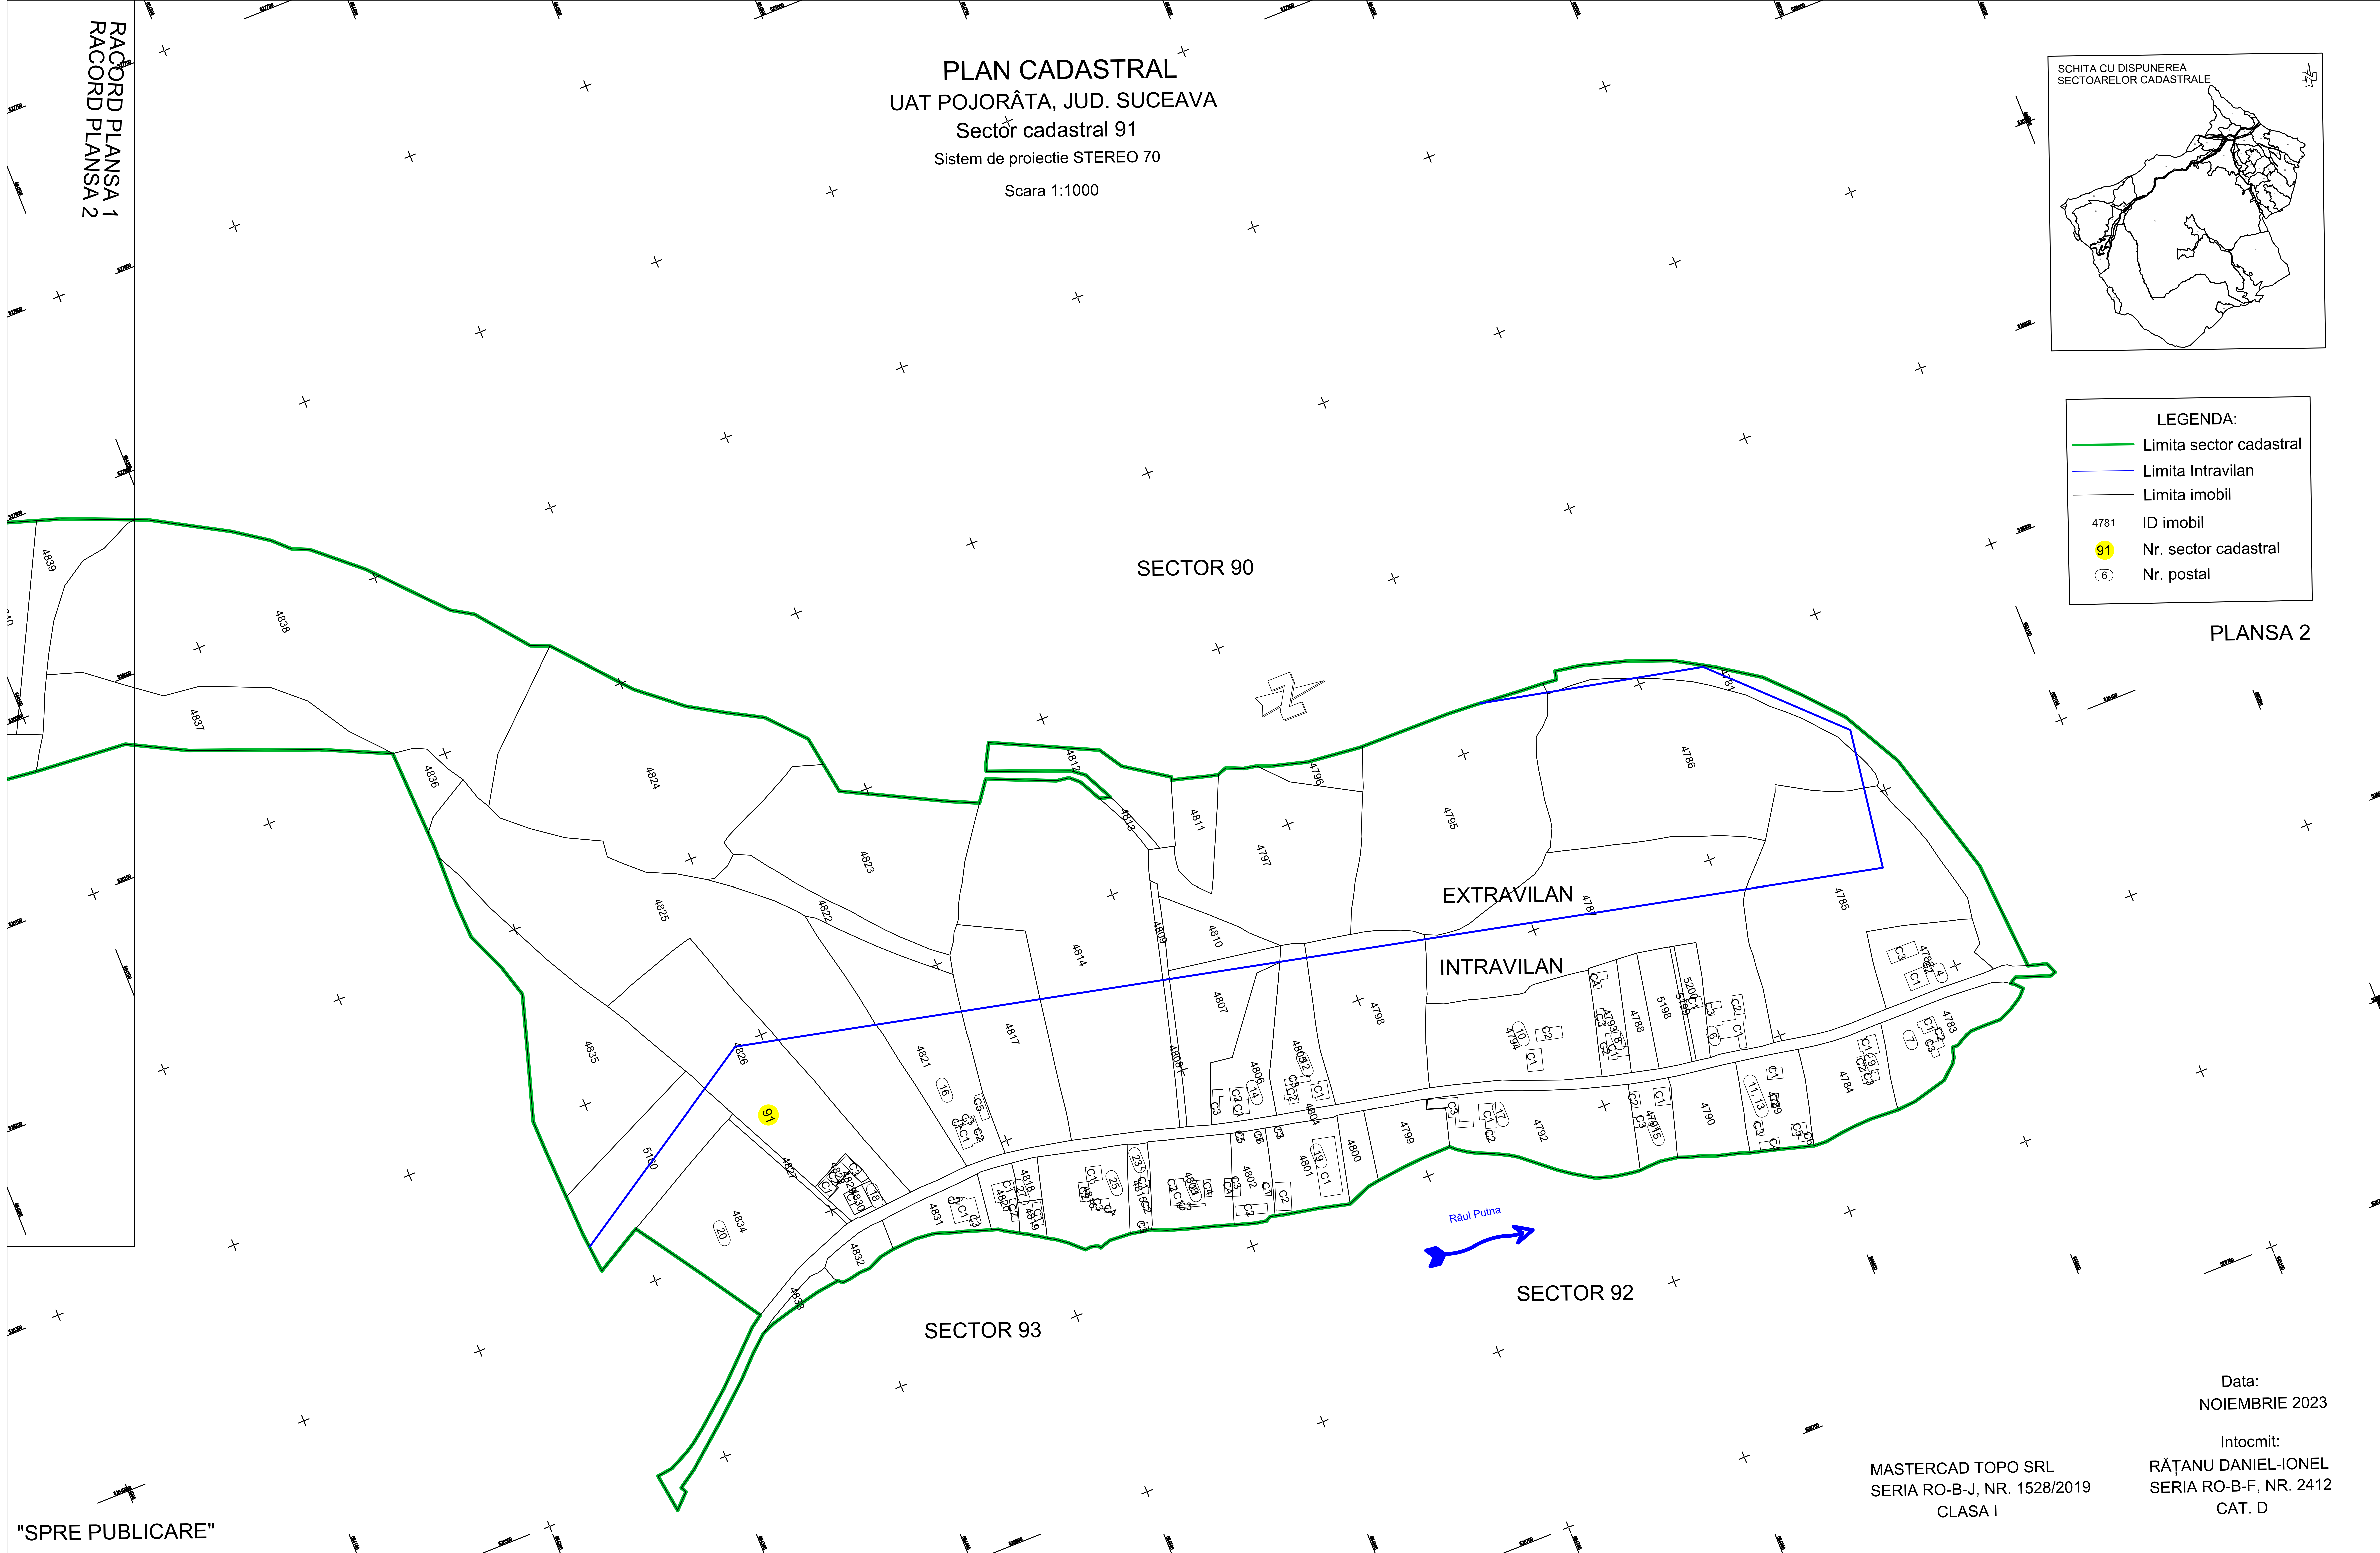

PLAN CADASTRAL
UAT POJORÂTA, JUD. SUCEAVA
Sector cadastral 91
Sistem de proiectie STEREO 70
Scara 1:1000

RACORD PLANSA 1
RACORD PLANSA 2

LEGENDA:

	Limita sector cadastral
	Limita Intravilan
	Limita imobil
4781	ID imobil
	Nr. sector cadastral
	Nr. postal

PLANSĂ 2

"SPRE PUBLICARE"

Data:
NOIEMBRIE 2023

Intocmit:
MASTERCAD TOPO SRL
SERIA RO-B-J, NR. 1528/2019
CLASA I

Intocmit:
RĂȚANU DANIEL-IONEL
SERIA RO-B-F, NR. 2412
CAT. D