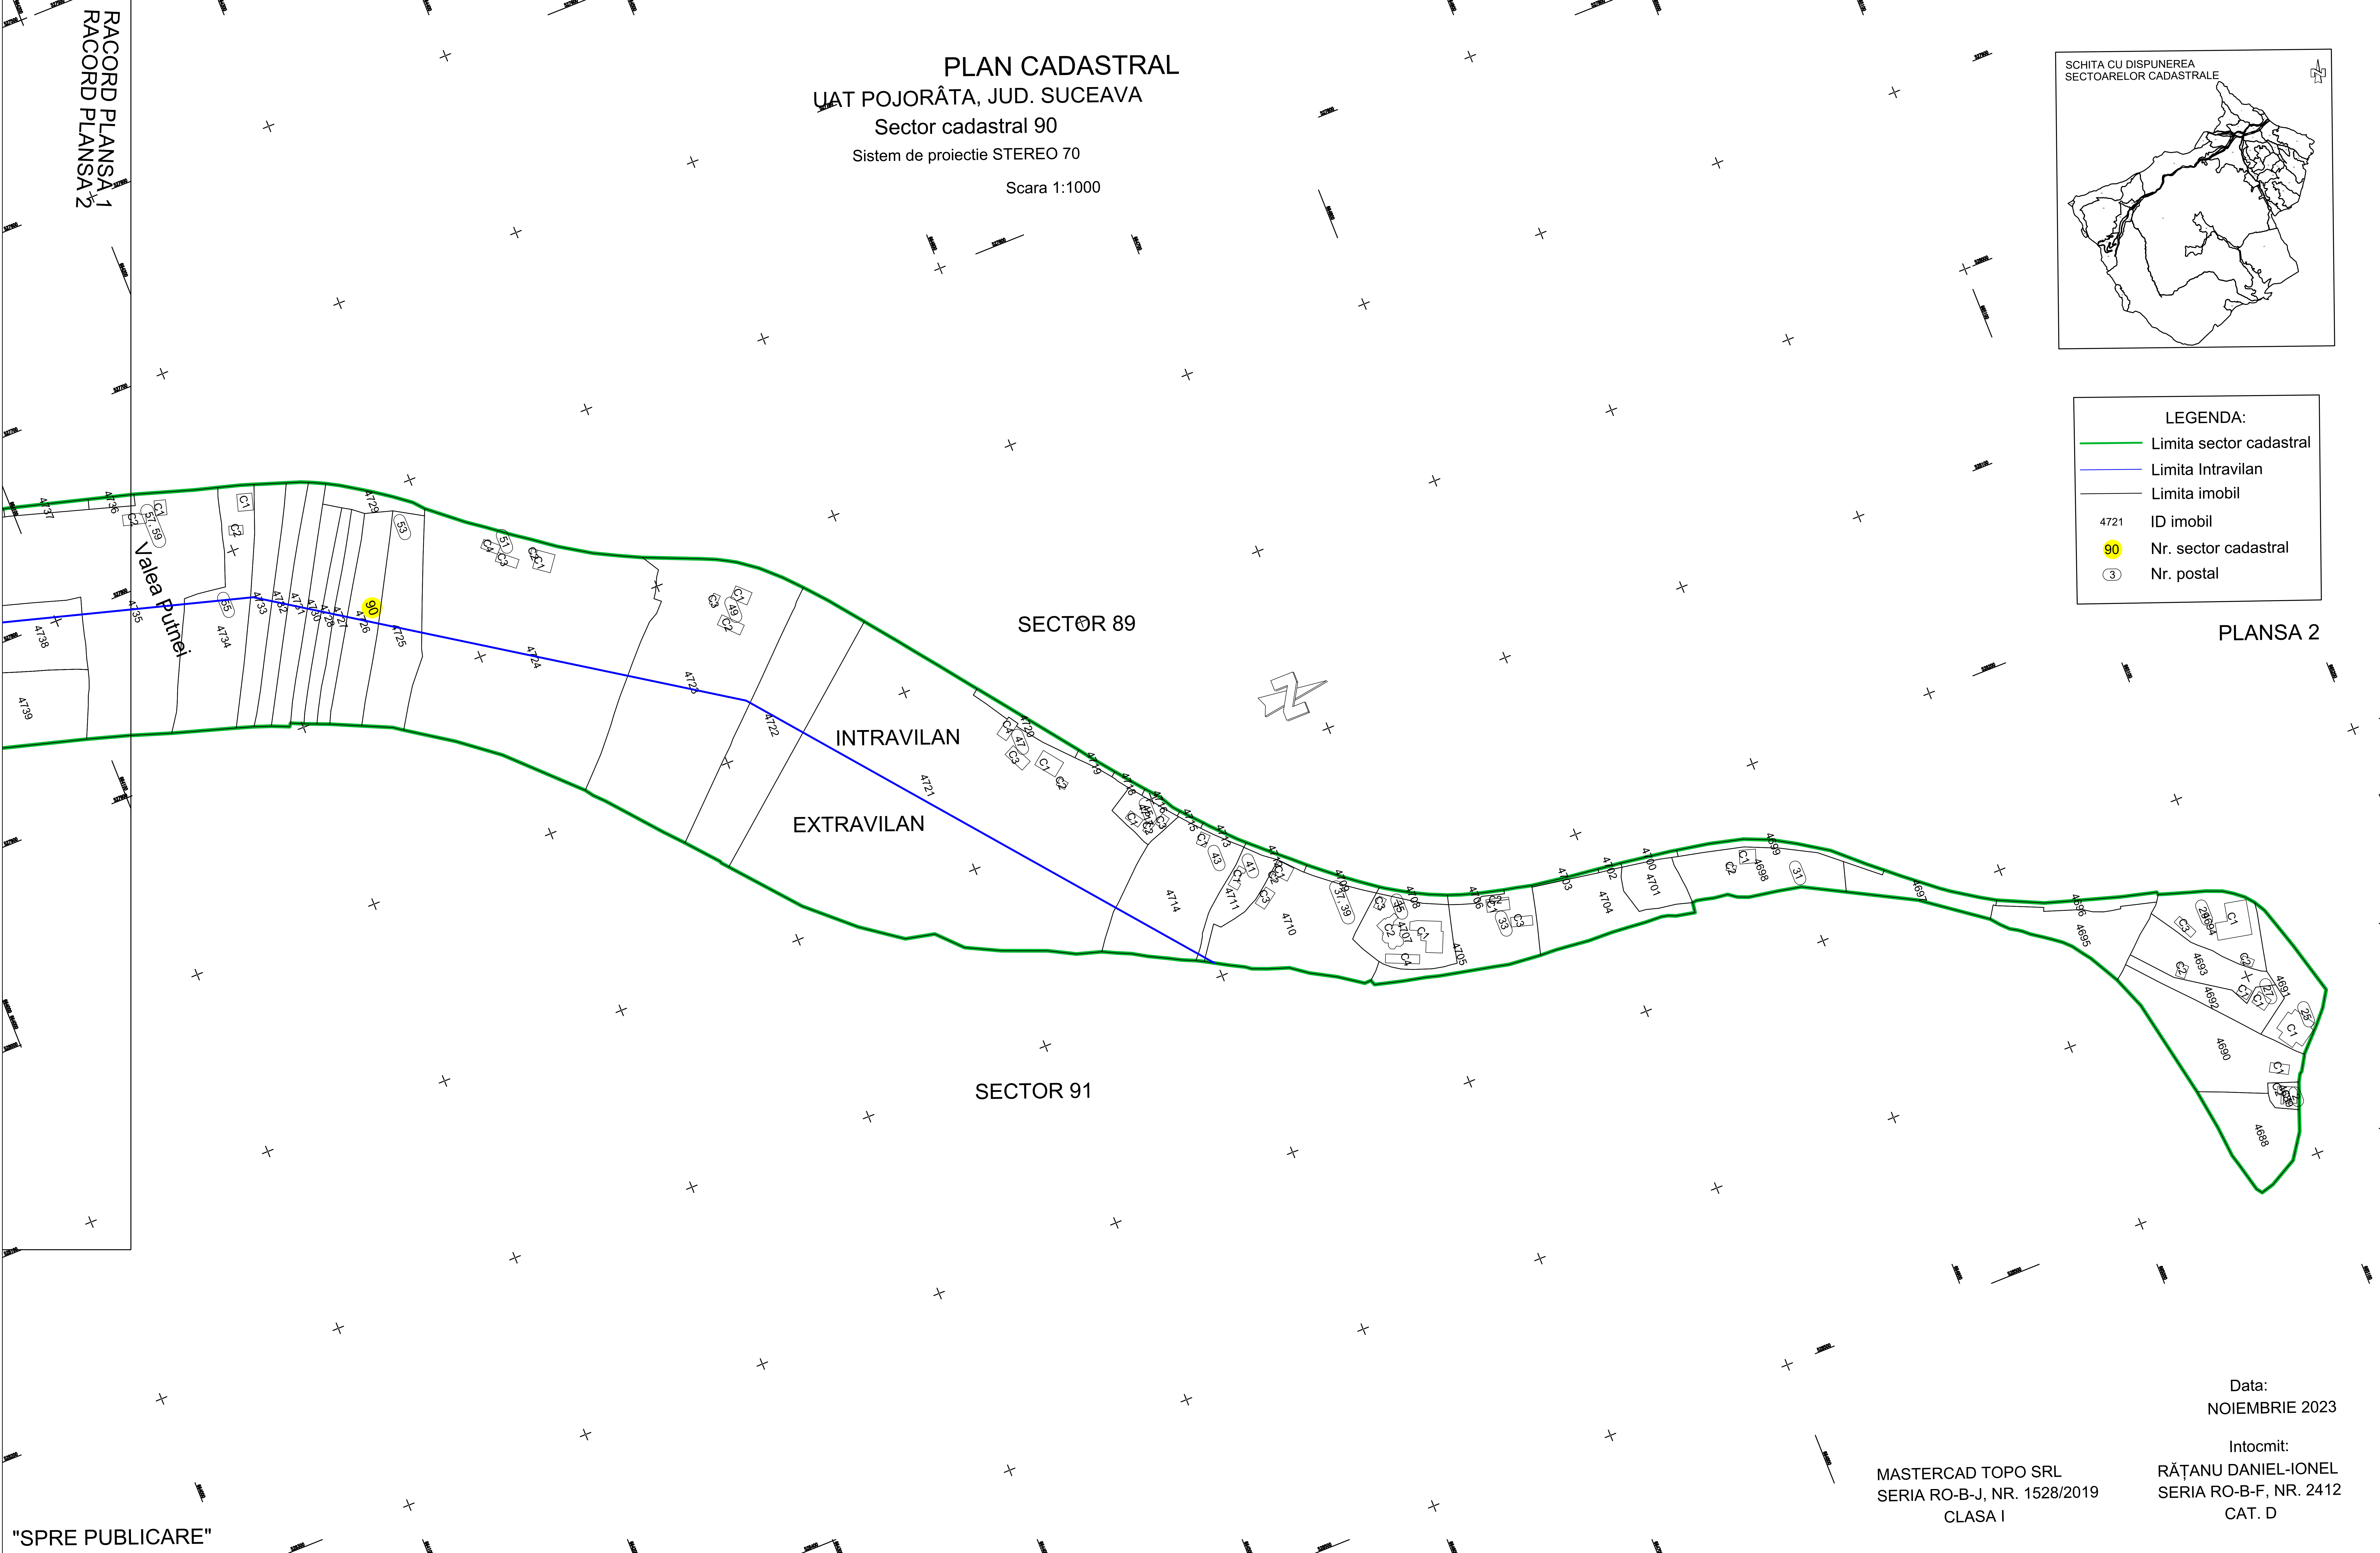

PLAN CADASTRAL
UAT POJORÂTA, JUD. SUCEAVA
Sector cadastral 90
Sistem de proiectie STEREO 70
Scara 1:1000

LEGENDA:

	Limita sector cadastral
	Limita Intravilan
	Limita imobil
4721	ID imobil
	Nr. sector cadastral
	Nr. postal

PLANSĂ 2

RACORD PLANSĂ 1
RACORD PLANSĂ 2

"SPRE PUBLICARE"

Data:
NOIEMBRIE 2023

Intocmit:
RĂȚANU DANIEL-IONEL
SERIA RO-B-F, NR. 2412
CAT. D

MASTERCAD TOPO SRL
SERIA RO-B-J, NR. 1528/2019
CLASA I