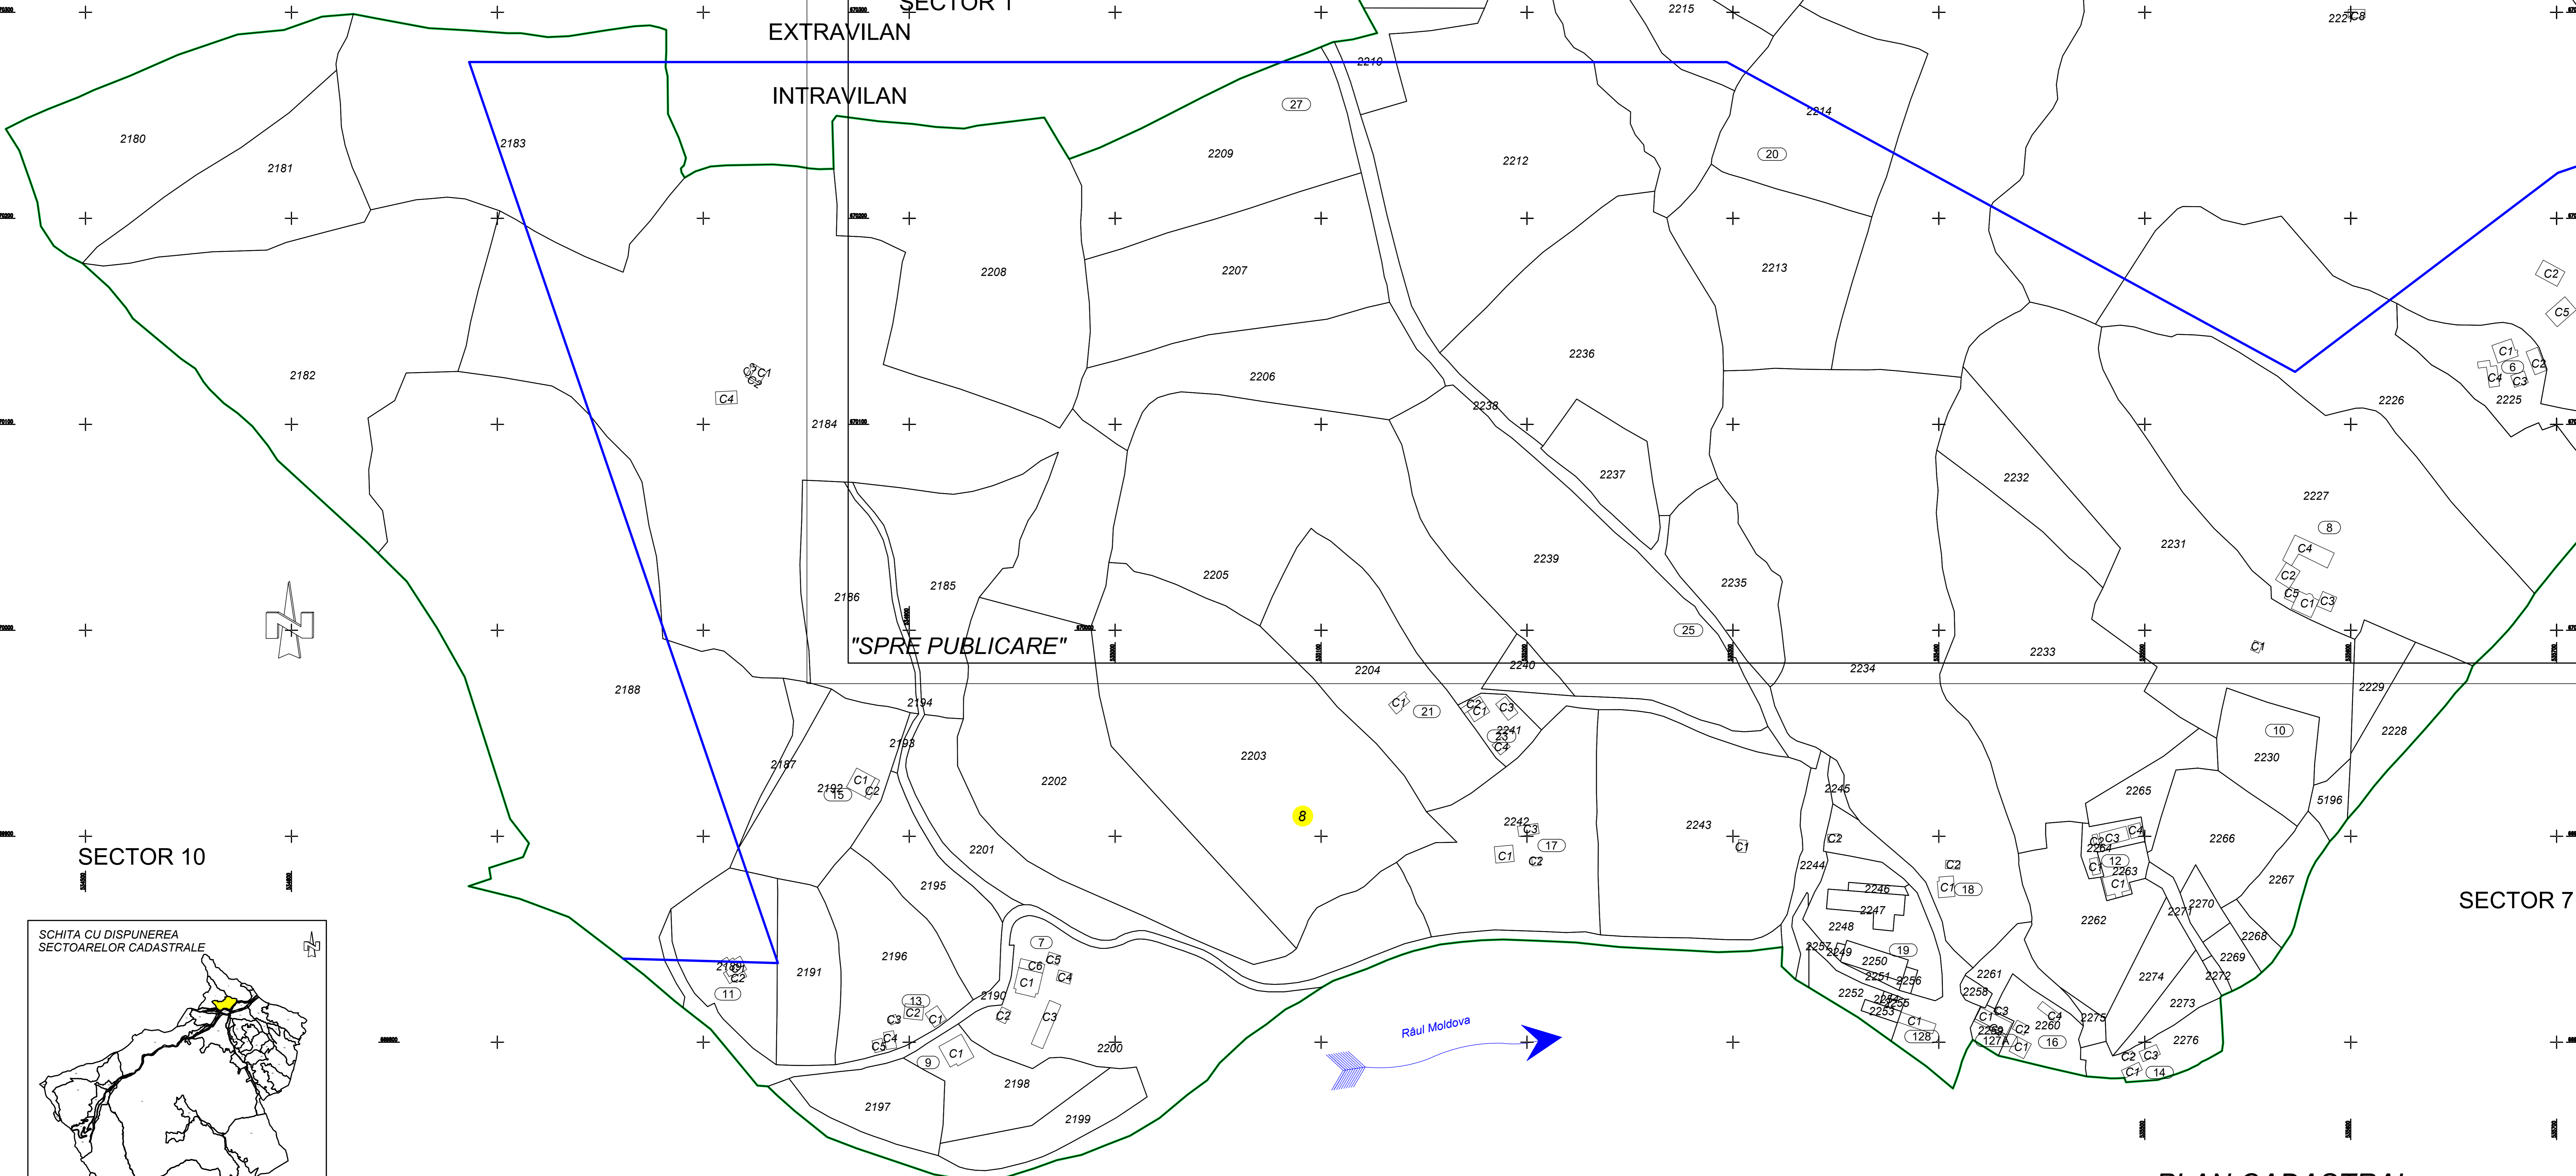

PLANSA 2

RACORD PLANSA 1
RACORD PLANSA 2

SECTOR 8

SECTOR 1
EXTRAVILAN
INTRAVILAN

"SPRE PUBLICARE"

SECTOR 10

SECTOR 7

SECTOR 15+

SECTOR 9

SECTOR 14

LEGENDA:

- Limita sector cadastral
- Limita Intravilan
- Limita imobil
- 2197 ID imobil
- 8 Nr. sector cadastral
- 17 Nr. postal

"SPRE PUBLICARE"

PLAN CADASTRAL
UAT POJORĂȚA, JUD. SUCEAVA
 Sector cadastral 8
 Sistem de proiectie STEREO 70
 Scara 1:1000

Data:
NOIEMBRIE 2023

MASTERCAD TOPO SRL
 SERIA RO-B-J, NR. 1528/2019
 CLASA I

Intocmit:
 RĂȚANU DANIEL-IONEL
 SERIA RO-B-F, NR. 2412
 CAT. D