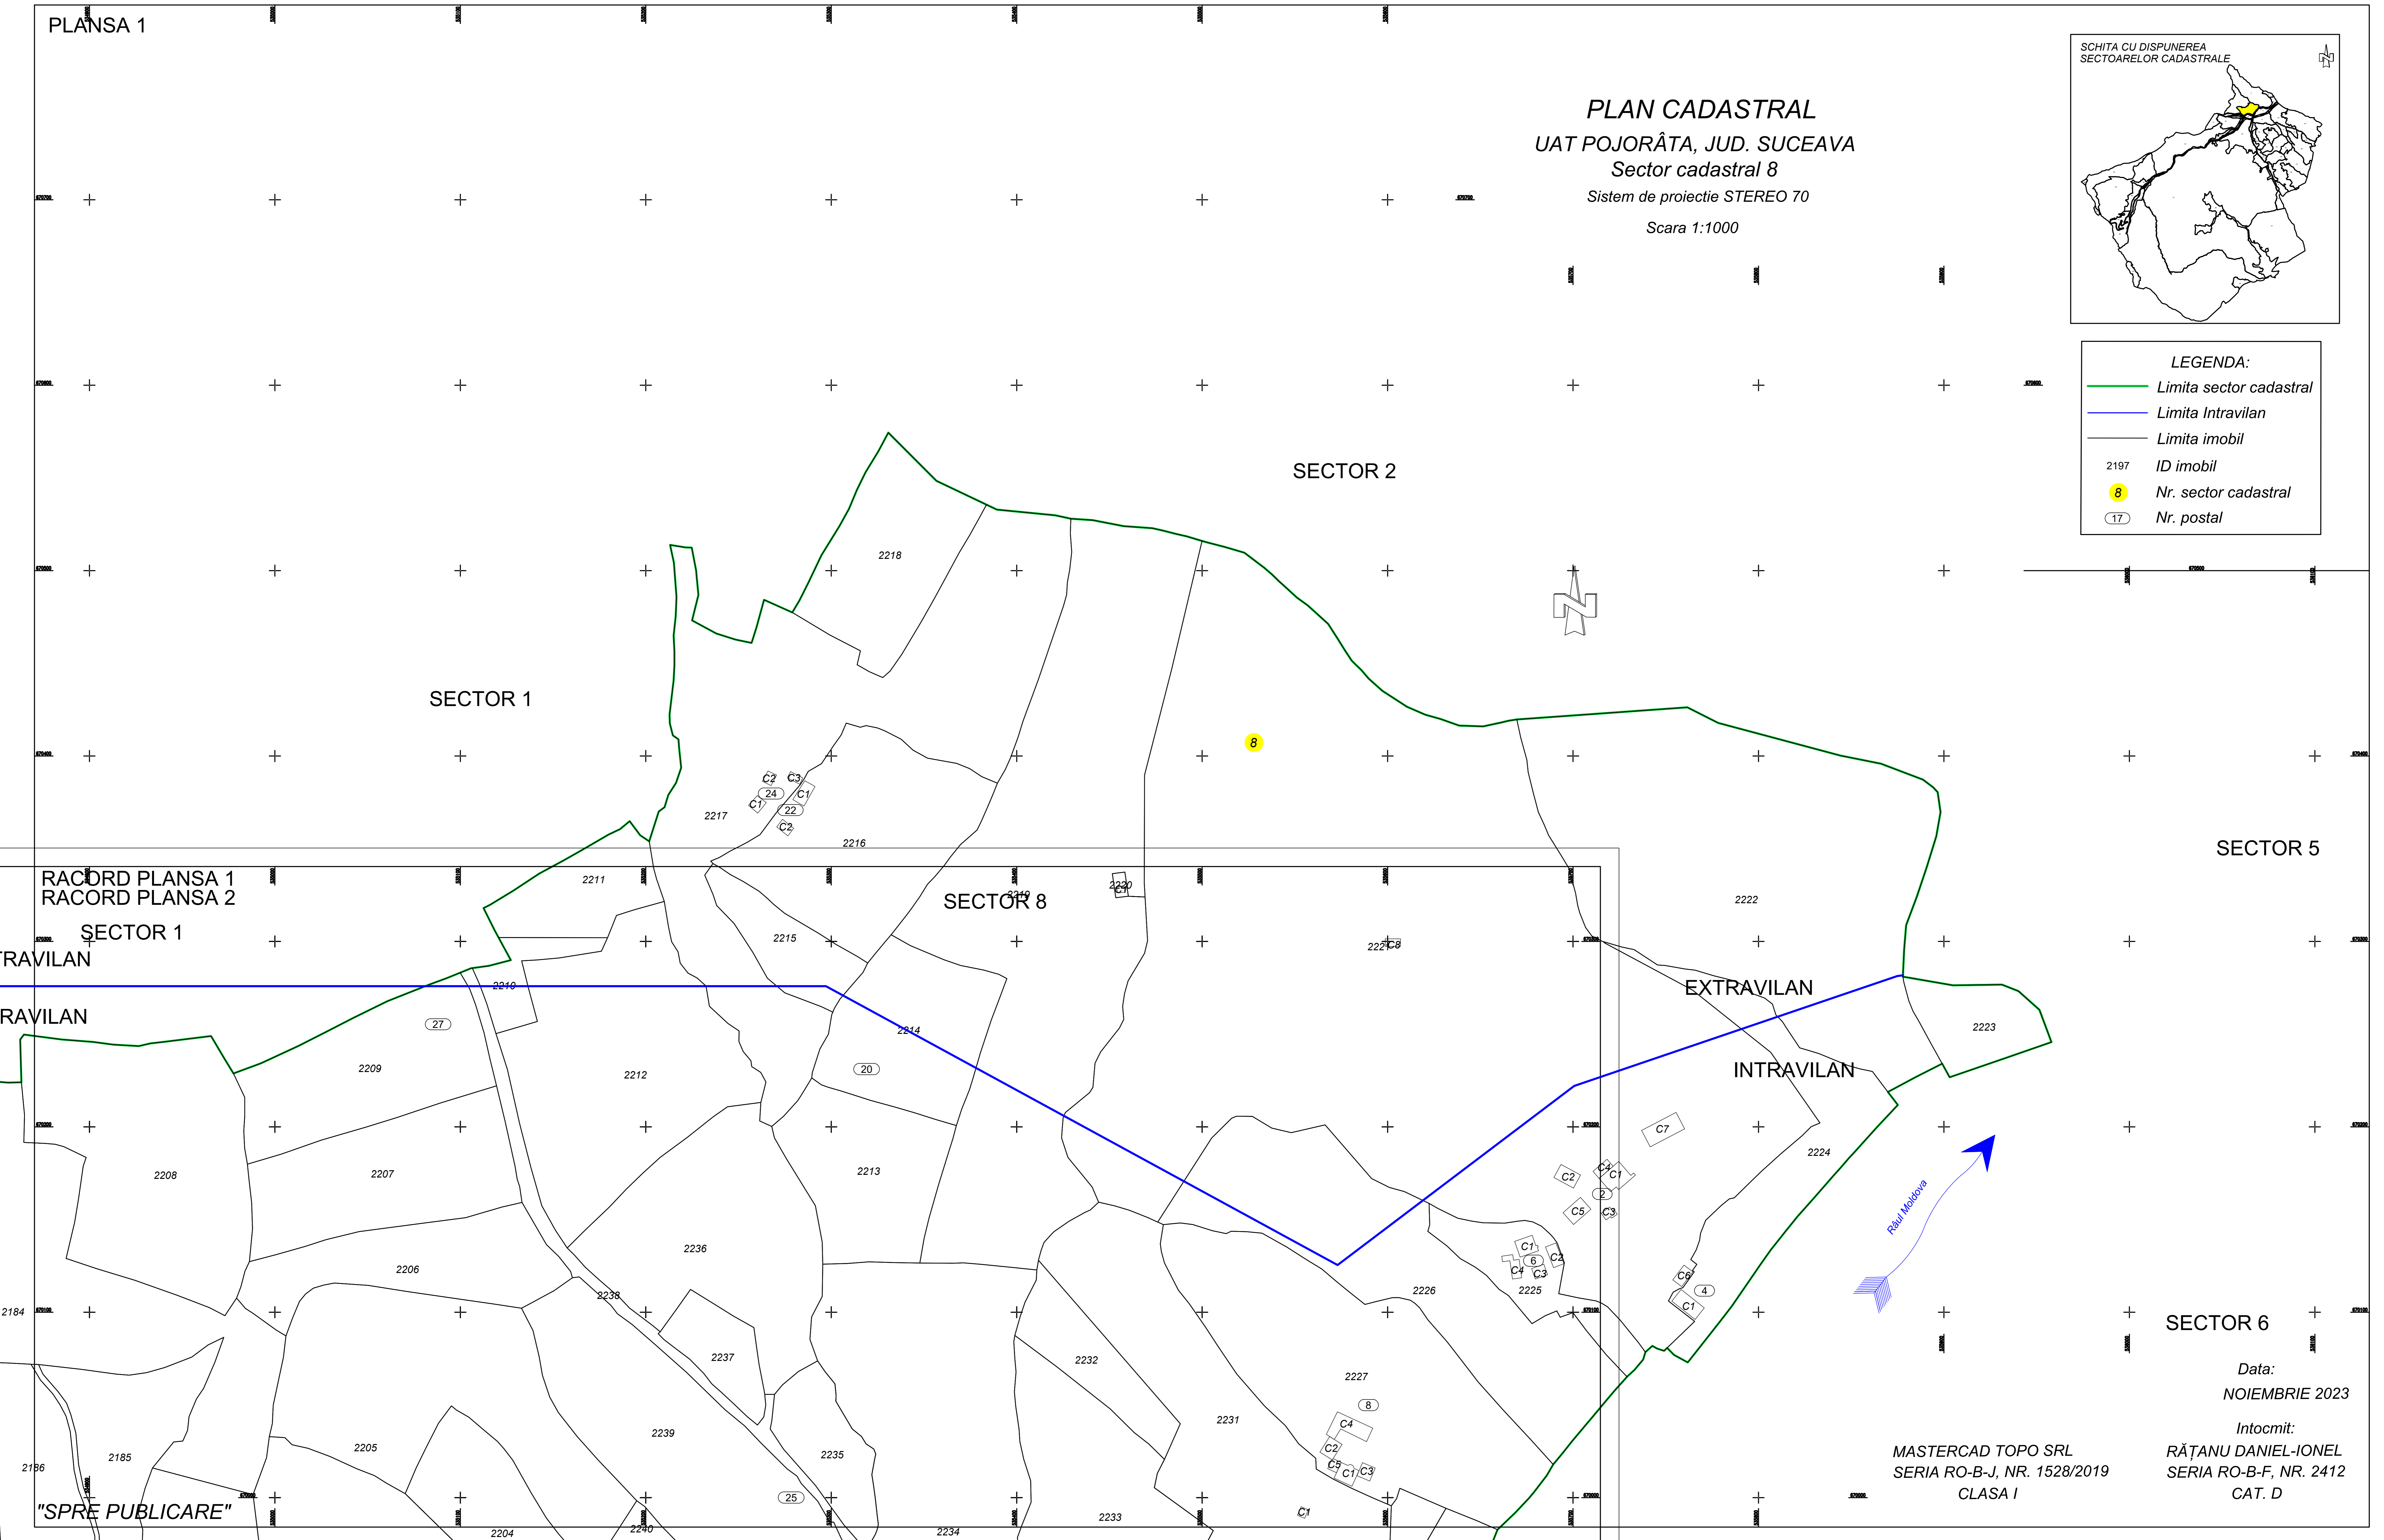

PLAN CADASTRAL
UAT POJORÂTA, JUD. SUCEAVA
Sector cadastral 8
Sistem de proiectie STEREO 70
Scara 1:1000

LEGENDA:

- Limita sector cadastral
- Limita Intravilan
- Limita imobil
- 2197 ID imobil
- 8 Nr. sector cadastral
- 17 Nr. postal

RACORD PLANSA 1
RACORD PLANSA 2

SECTOR 1

RAVILAN

RAVILAN

SECTOR 1

SECTOR 2

SECTOR 8

SECTOR 5

EXTRAVILAN

INTRAVILAN

SECTOR 6

Data:
NOIEMBRIE 2023

Intocmit:
RĂȚANU DANIEL-IONEL
SERIA RO-B-F, NR. 2412
CAT. D

MASTERCAD TOPO SRL
SERIA RO-B-J, NR. 1528/2019
CLASA I

"SPRE PUBLICARE"