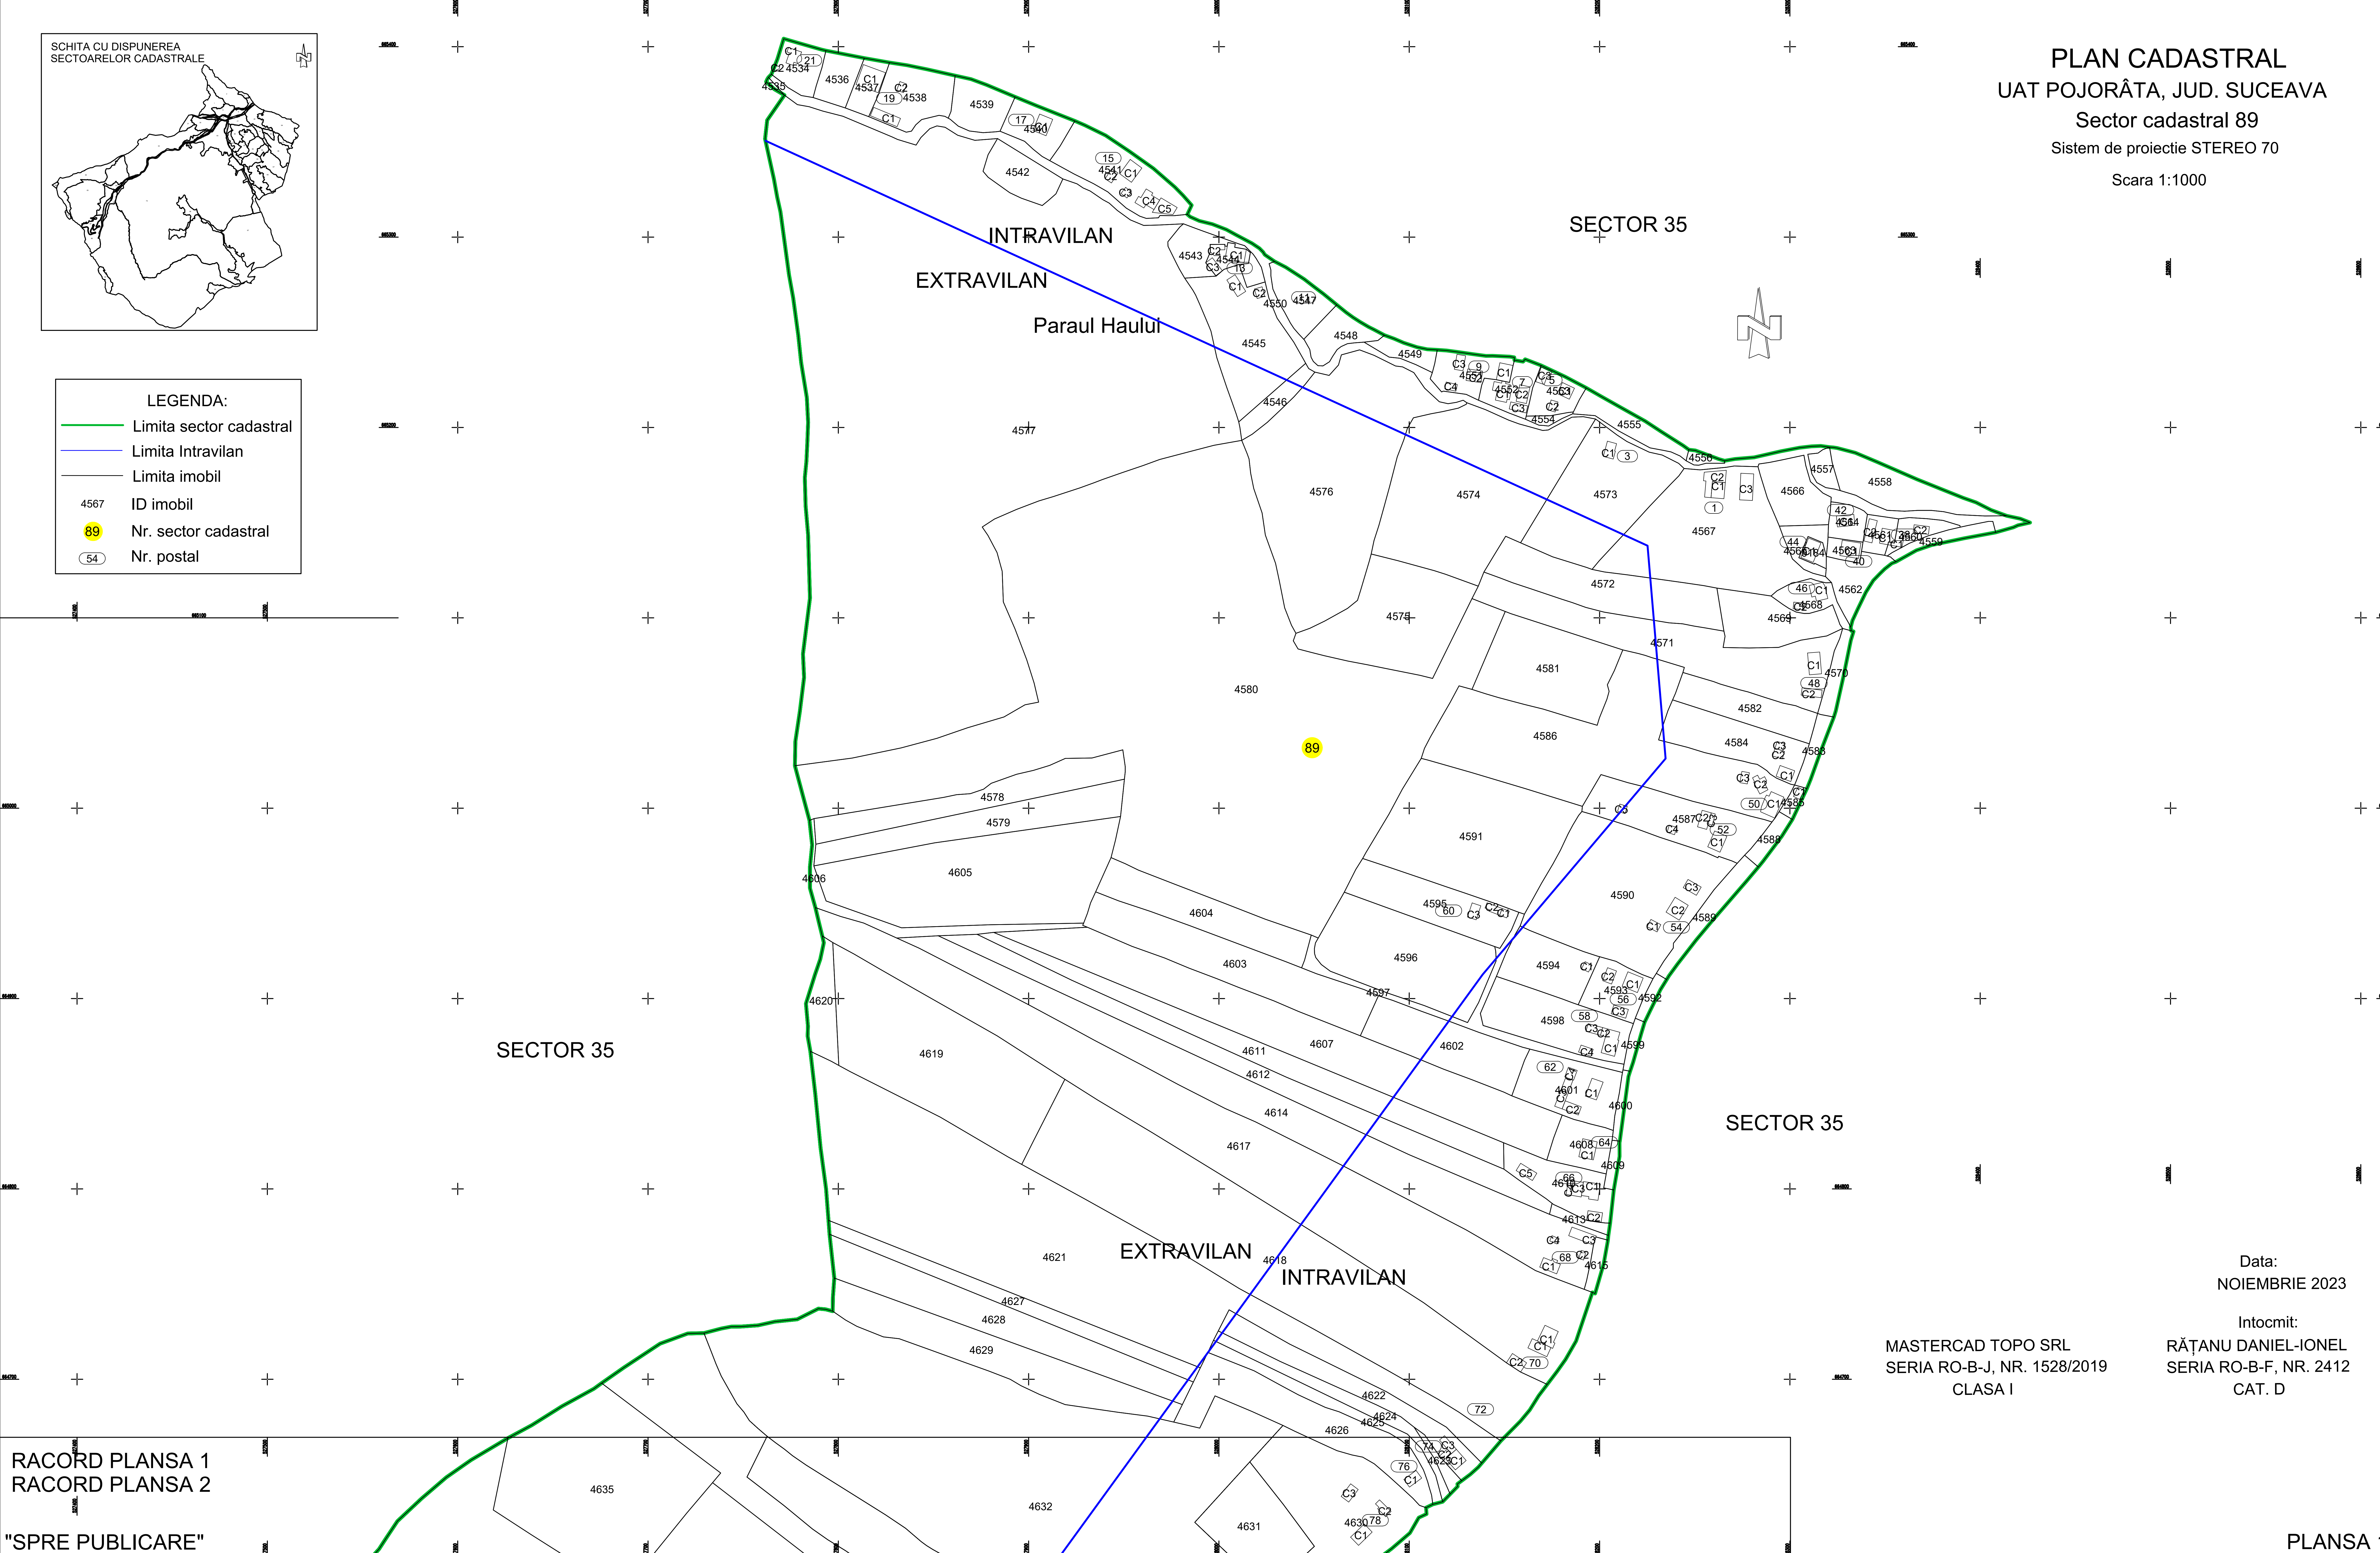

SCHITA CU DISPUNEREA
SECTOARELOR CADASTRALE

PLAN CADASTRAL
UAT POJORĂȚA, JUD. SUCEAVA
Sector cadastral 89
Sistem de proiectie STEREO 70
Scara 1:1000

LEGENDA:

- Limita sector cadastral
- Limita Intravilan
- Limita imobil
- 4567 ID imobil
- 89 Nr. sector cadastral
- 54 Nr. postal

RACORD PLANSA 1
RACORD PLANSA 2

"SPRE PUBLICARE"

Data:
NOIEMBRIE 2023

Intocmit:
RĂȚANU DANIEL-IONEL
SERIA RO-B-F, NR. 2412
CAT. D

MASTERCAD TOPO SRL
SERIA RO-B-J, NR. 1528/2019
CLASA I

PLANSA 1